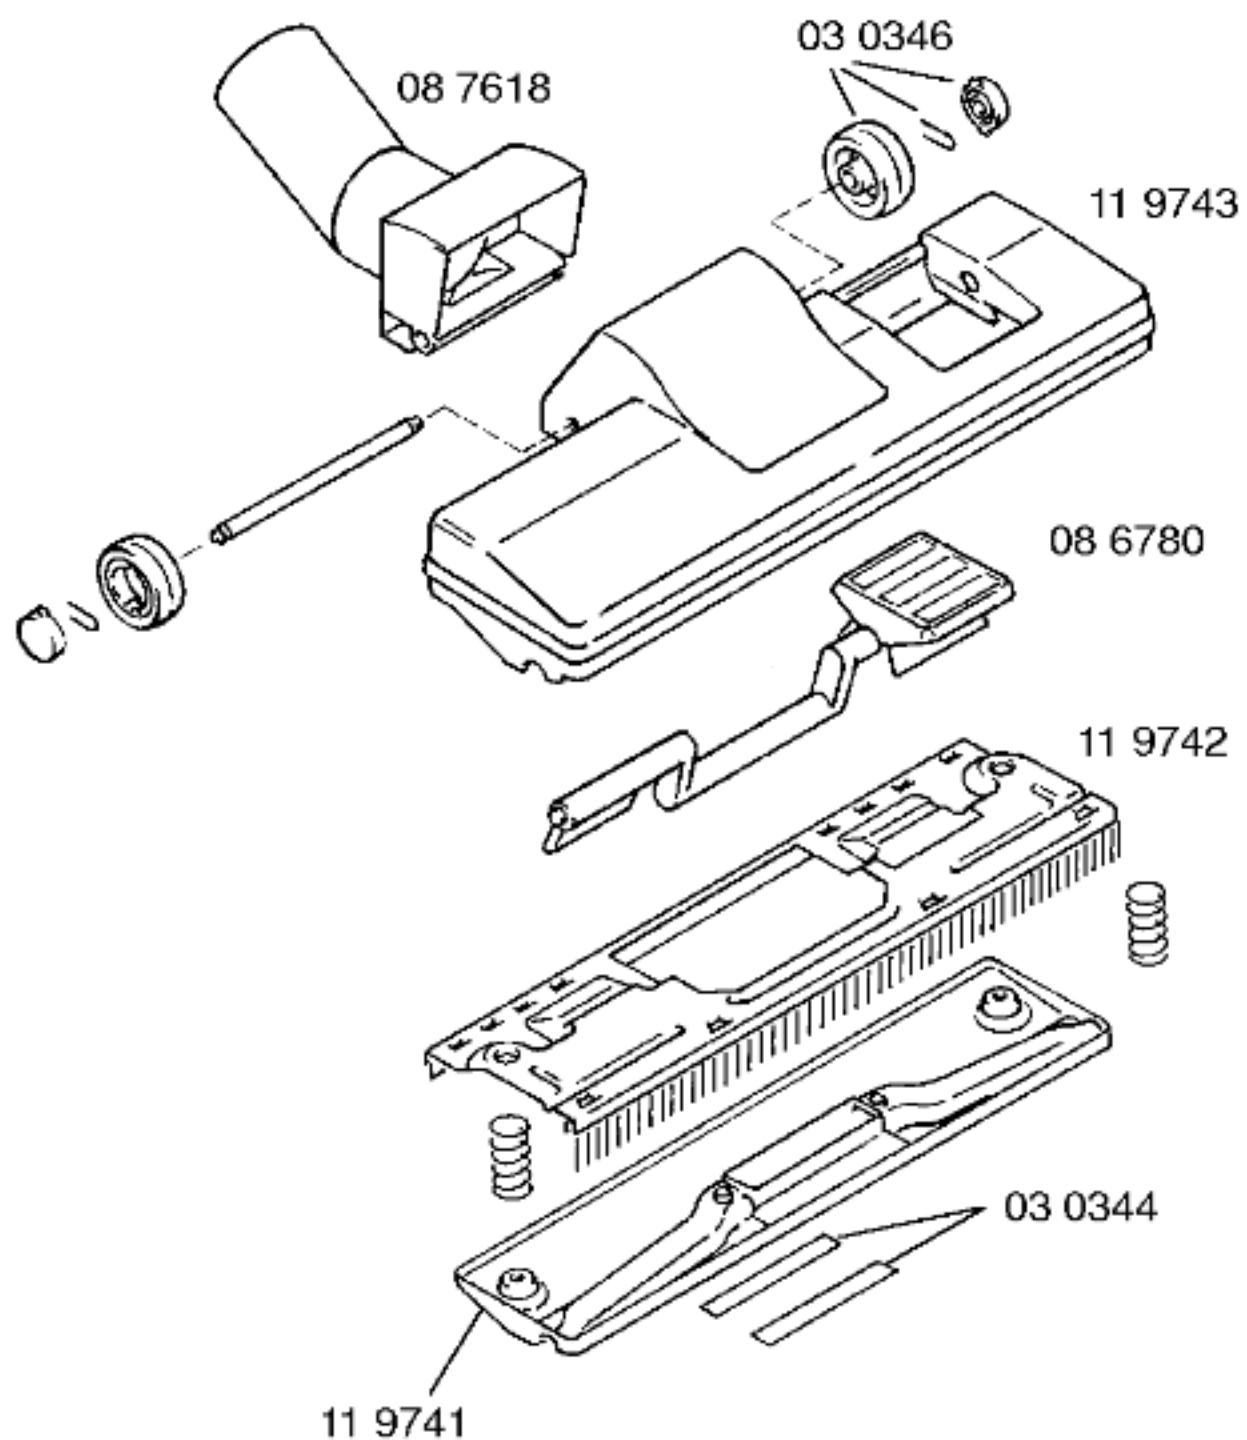

BOSCH

SOLIDA 11-BBS1121/05-D1,englischrot
SOLIDA 11-BBS1131NN/05-N1,neutralgrau
SOLIDA 11-BBS1125/05-D2,englischrot
SOLIDA 11-BBS1121/06-D3,englischrot

SOLIDA 11-BBS1125/06-D4,englischrot
SOLIDA 11-BBS1126IR/07-IR1,englischrot
SOLIDA 11-BBS1125/07-D5,englischrot
SOLIDA 11-BBS1127/07-D6,englischrot

BODENPFLEGEGERÄTE
Bodenstaubsauger

Ident - Nummern - Konstante
3740 .. . . . .

46 0093
grau
kompl.