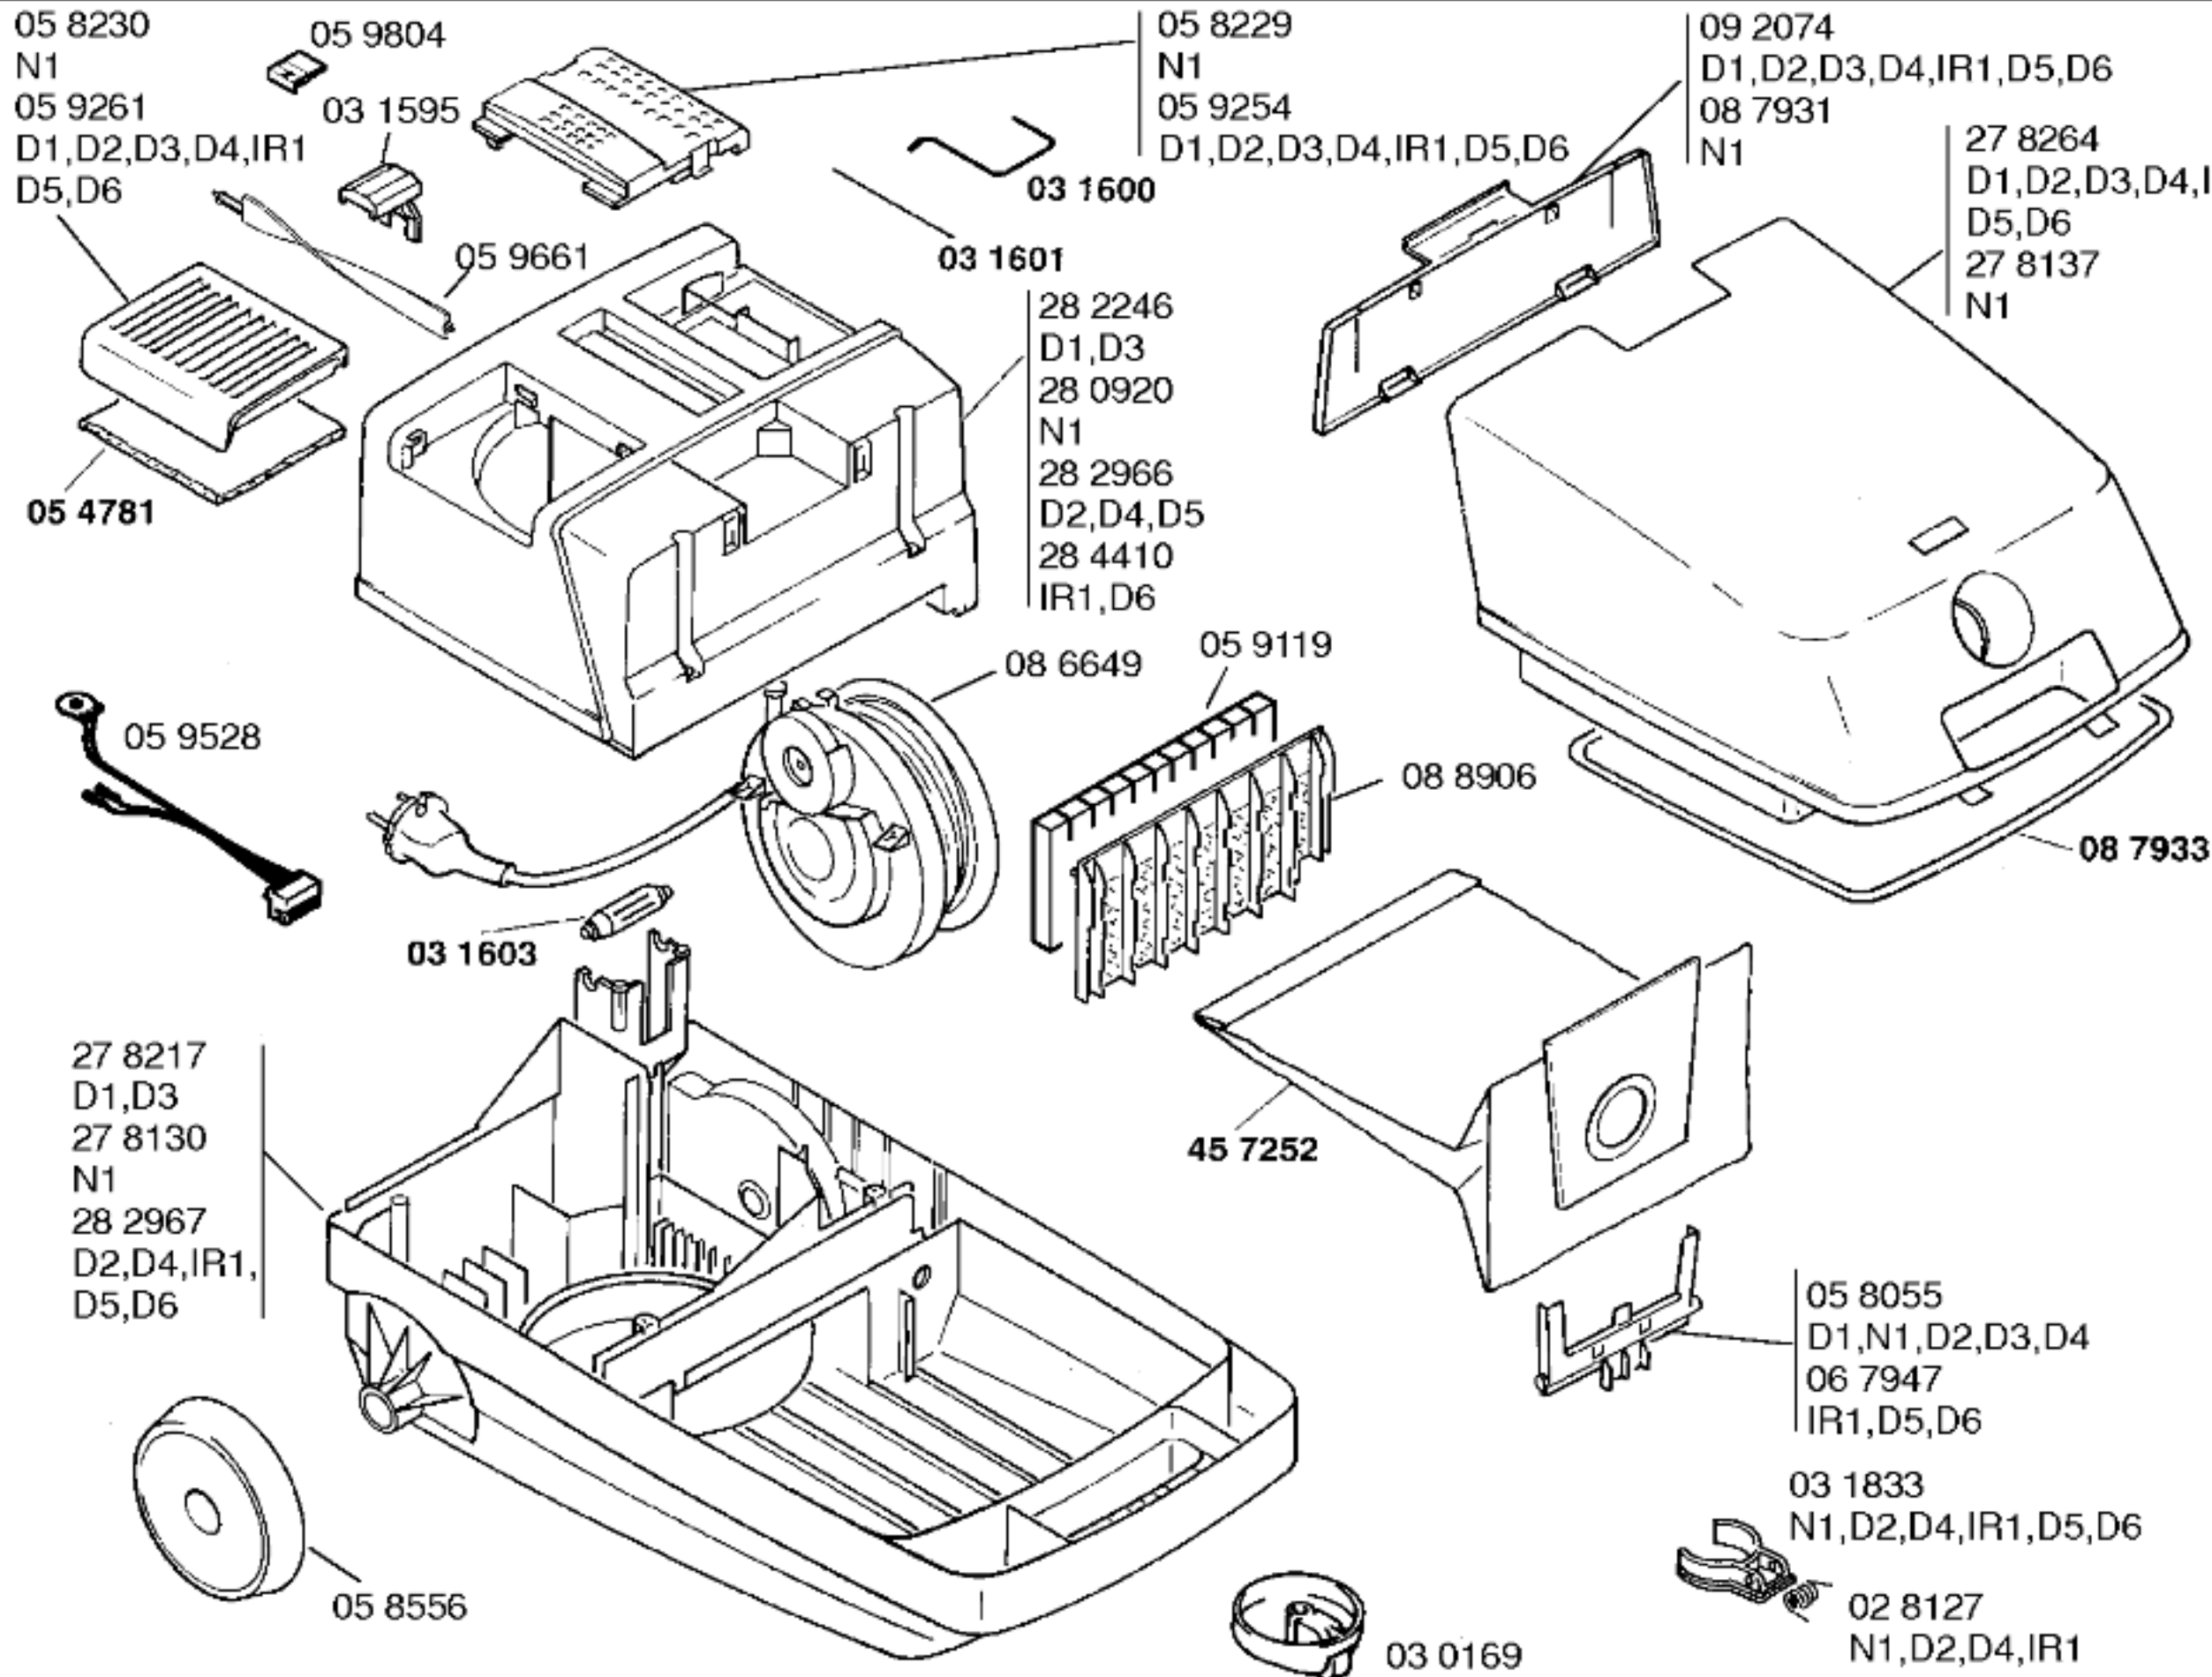

SOLIDA 11-BBS1121/05-D1,englischrot
 SOLIDA 11-BBS1131NN/05-N1,neutralgrau
 SOLIDA 11-BBS1125/05-D2,englischrot
 SOLIDA 11-BBS1121/06-D3,englischrot

SOLIDA 11-BBS1125/06-D4,englischrot
 SOLIDA 11-BBS1126IR/07-IR1,englischrot
 SOLIDA 11-BBS1125/07-D5,englischrot
 SOLIDA 11-BBS1127/07-D6,englischrot

Ident - Nummern - Konstante
 3740

Gebrauchsanweisung
 51 5320
 D1,D2,D3,D4,D5
 (D)
 51 5440
 N1,IR1
 (D,GB,NL,F,I,E,P,GR,
 DK,S,N,SF)

Zubehör:

Möbelpinsel
 BBZ21MP,grau

BOSCH

SOLIDA 11-BBS1121/05-D1,englischrot
SOLIDA 11-BBS1131NN/05-N1,neutralgrau
SOLIDA 11-BBS1125/05-D2,englischrot
SOLIDA 11-BBS1121/06-D3,englischrot

SOLIDA 11-BBS1125/06-D4,englischrot
SOLIDA 11-BBS1126IR/07-IR1,englischrot
SOLIDA 11-BBS1125/07-D5,englischrot
SOLIDA 11-BBS1127/07-D6,englischrot

BODENPFLEGEGERÄTE
Bodenstaubsauger

Ident - Nummern - Konstante
3740