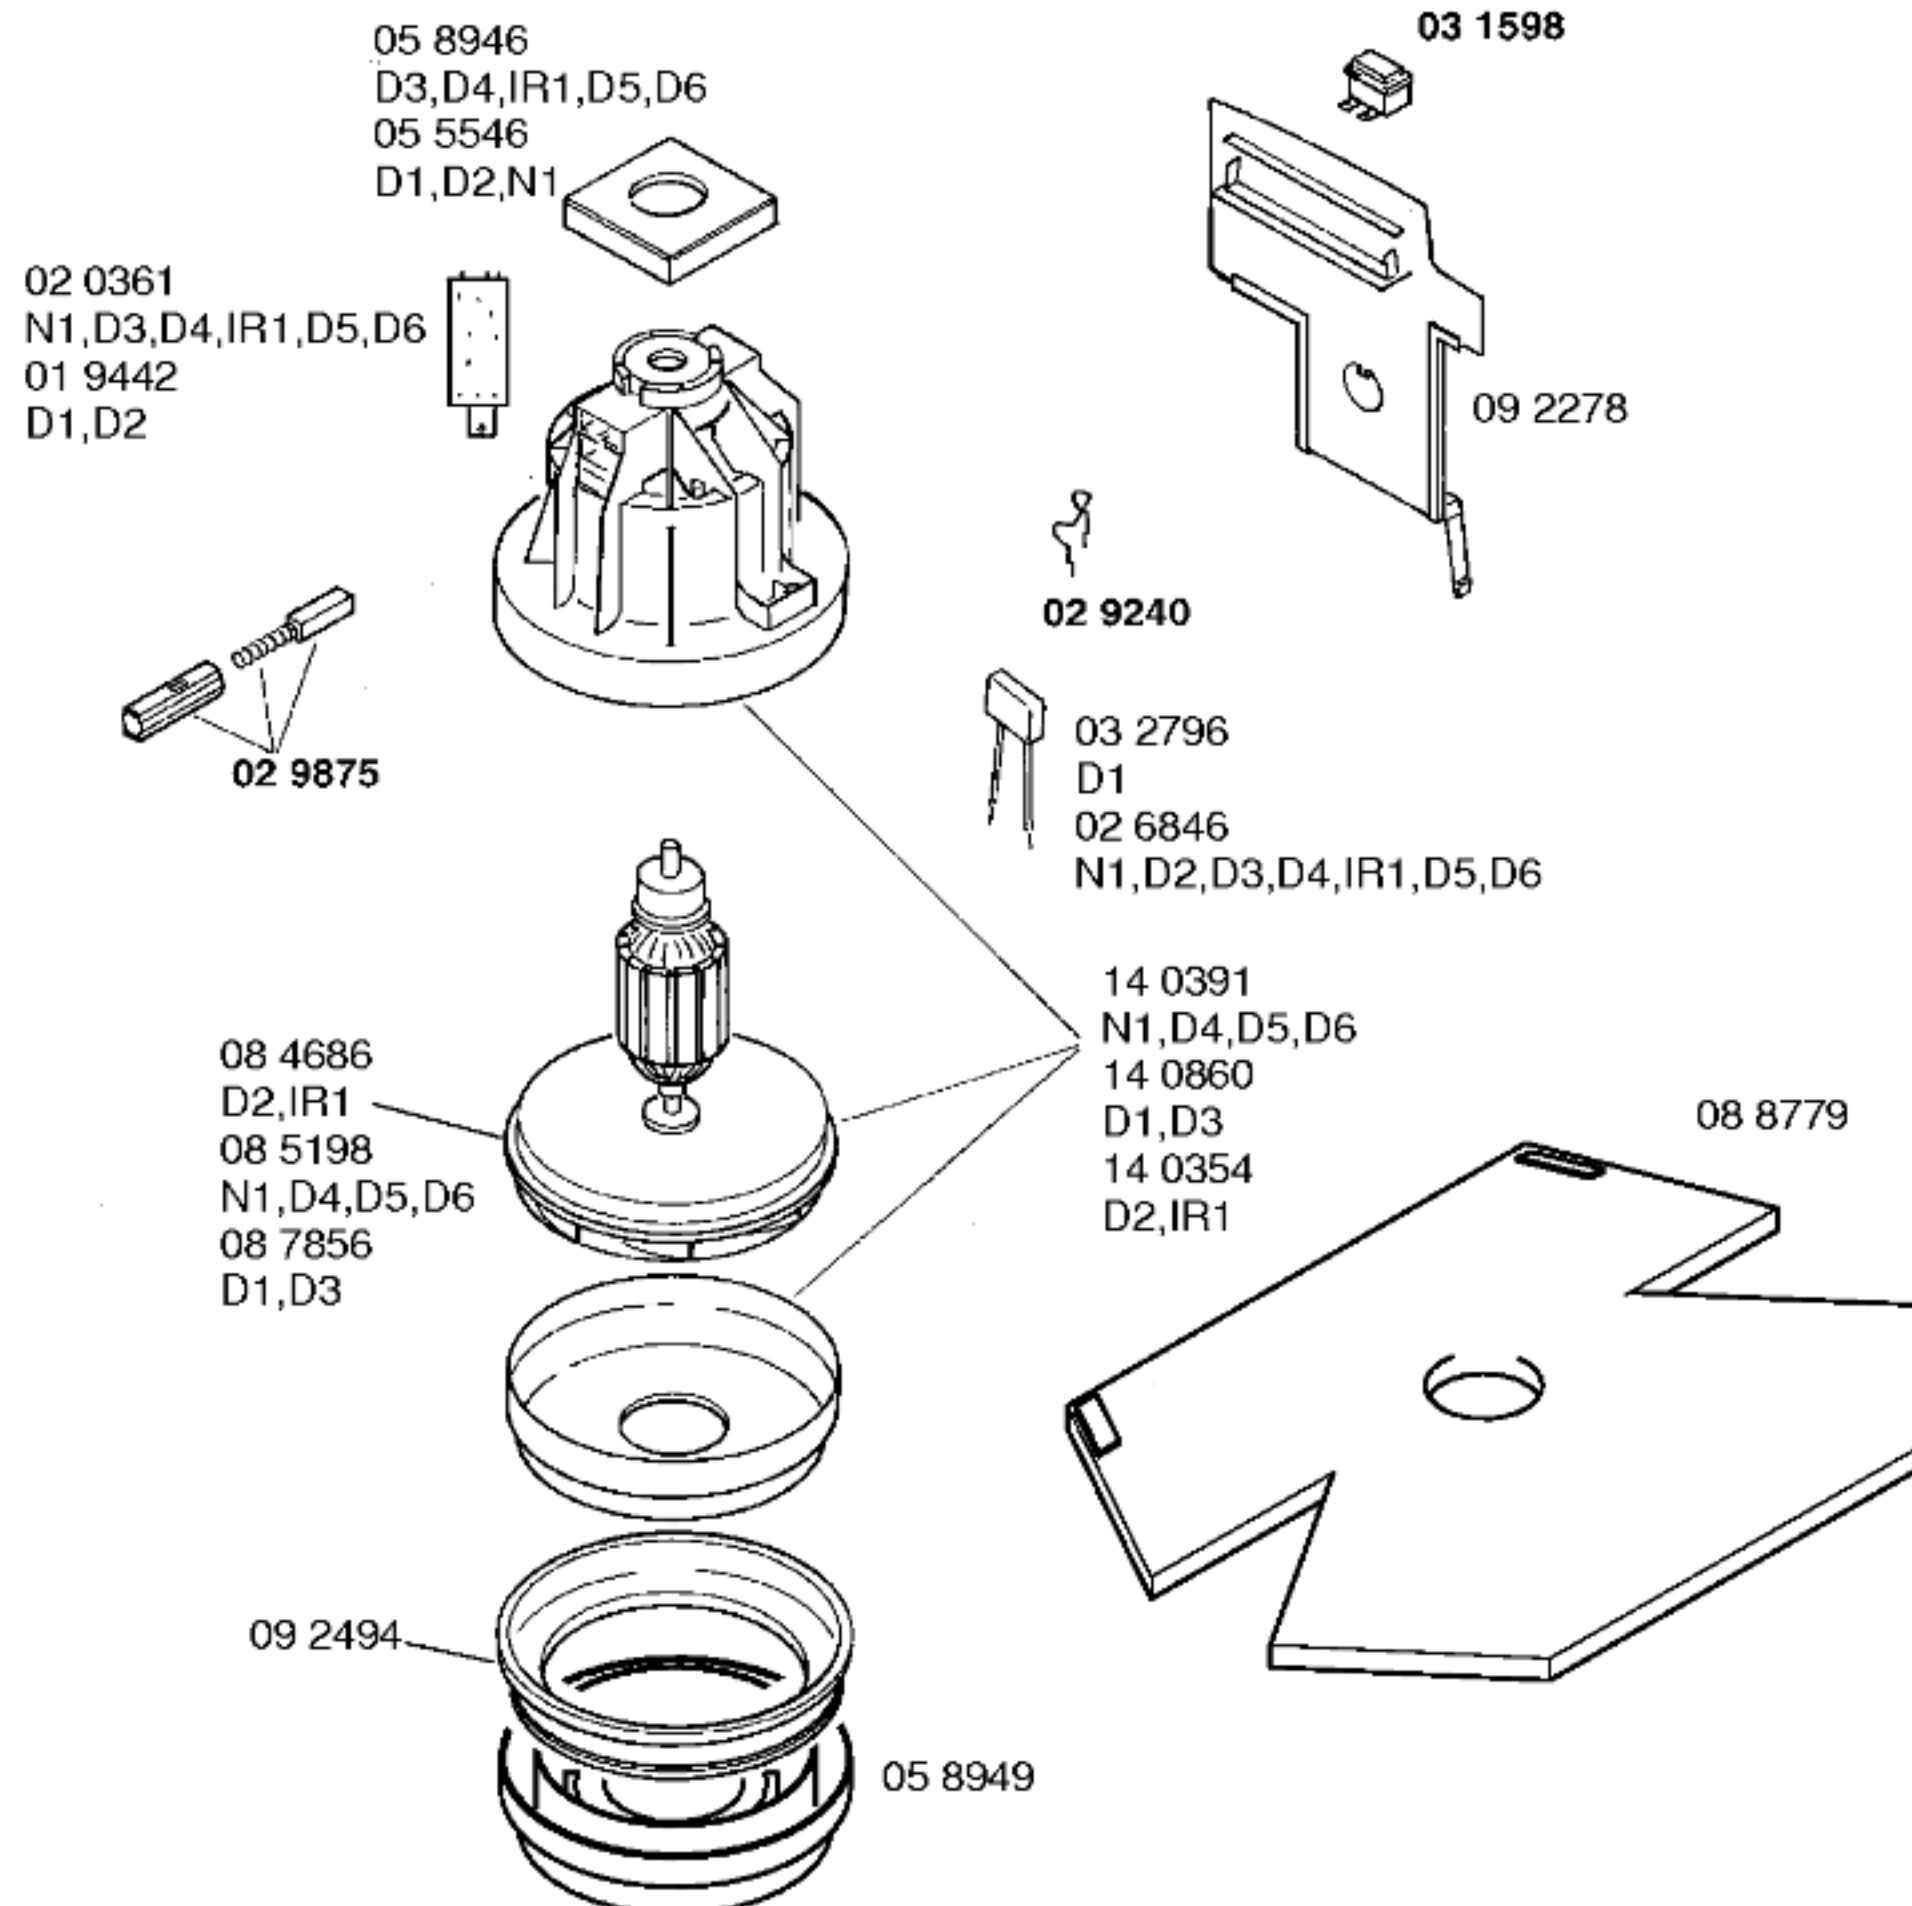

SOLIDA 11-BBS1121/05-D1,englischrot
 SOLIDA 11-BBS1131NN/05-N1,neutralgrau
 SOLIDA 11-BBS1125/05-D2,englischrot
 SOLIDA 11-BBS1121/06-D3,englischrot

SOLIDA 11-BBS1125/06-D4,englischrot
 SOLIDA 11-BBS1126IR/07-IR1,englischrot
 SOLIDA 11-BBS1125/07-D5,englischrot
 SOLIDA 11-BBS1127/07-D6,englischrot

Ident - Nummern - Konstante
 3740

Gebrauchsanweisung
 51 5320
 D1,D2,D3,D4,D5
 (D)
 51 5440
 N1,IR1
 (D,GB,NL,F,I,E,P,GR,
 DK,S,N,SF)

Zubehör:

Möbelpinsel
 BBZ21MP,grau

BOSCH

SOLIDA 11-BBS1121/05-D1,englischrot
SOLIDA 11-BBS1131NN/05-N1,neutralgrau
SOLIDA 11-BBS1125/05-D2,englischrot
SOLIDA 11-BBS1121/06-D3,englischrot

SOLIDA 11-BBS1125/06-D4,englischrot
SOLIDA 11-BBS1126IR/07-IR1,englischrot
SOLIDA 11-BBS1125/07-D5,englischrot
SOLIDA 11-BBS1127/07-D6,englischrot

BODENPFLEGEGERÄTE
Bodenstaubsauger

Ident - Nummern - Konstante
3740