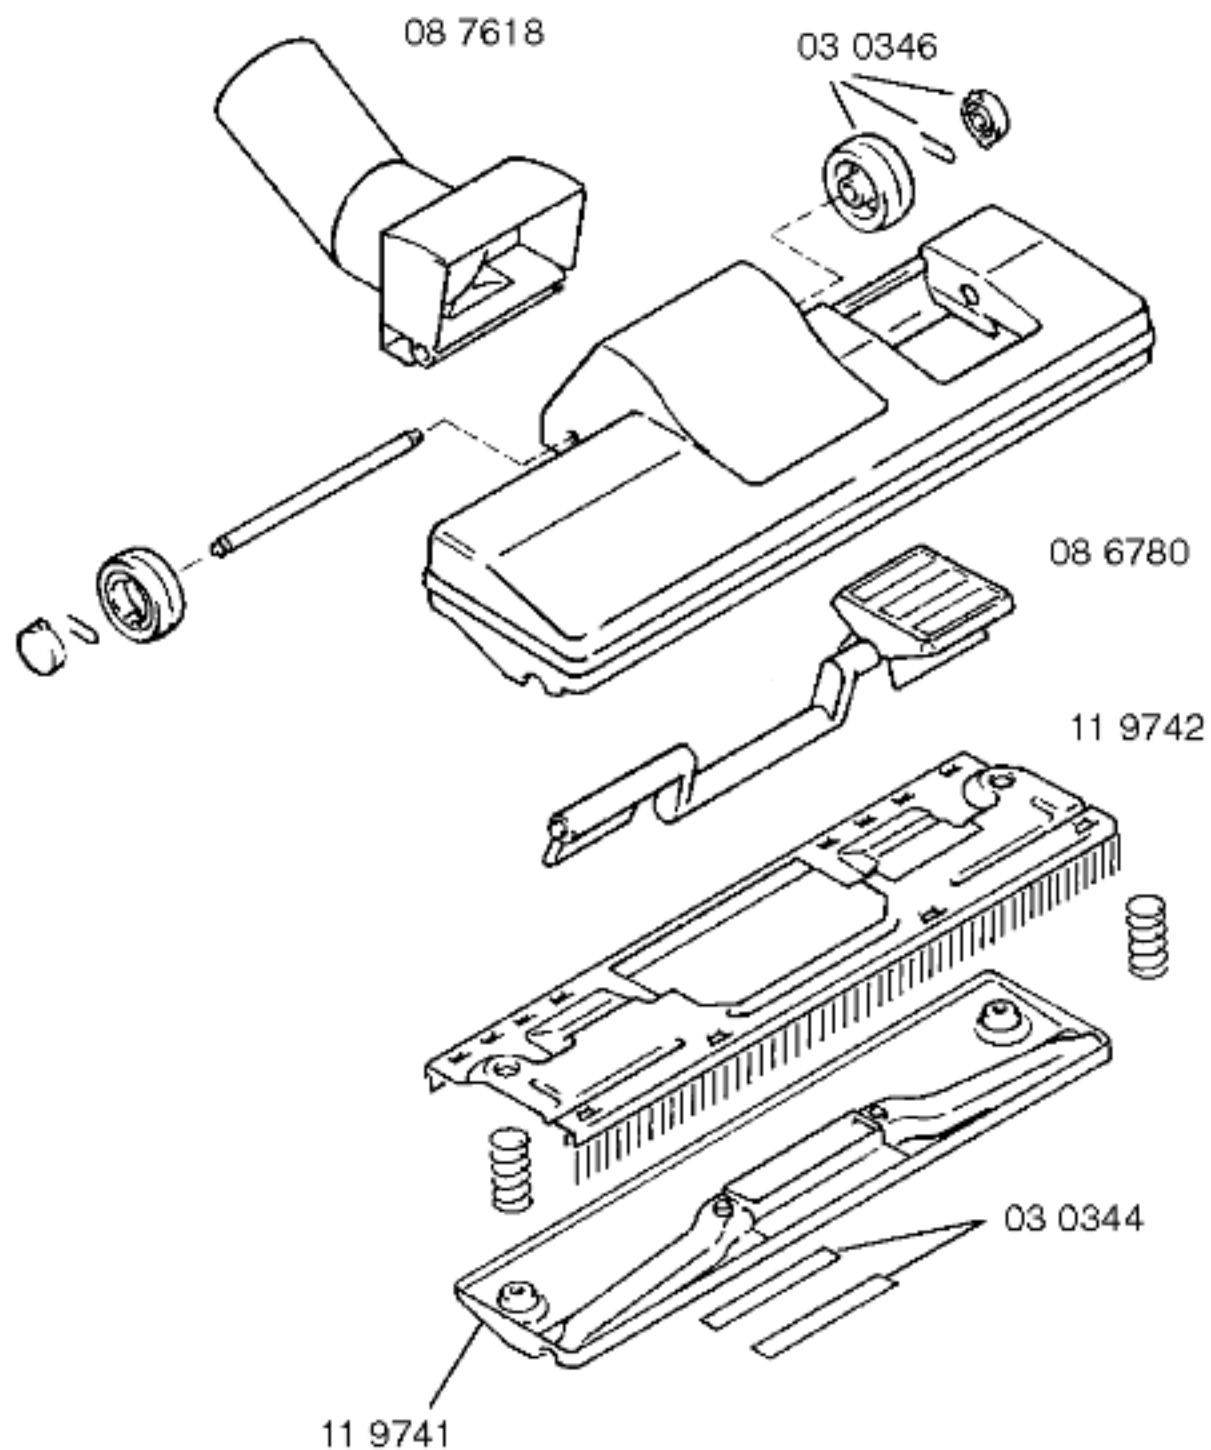

Ident - Nummern - Konstante
 3740

Gebrauchsanweisung
 51 6455
 TR1
 (D, GB, F)

Zubehör:

Möbelpinsel
 BBZ21MP grau

Turbodüse
 BBZ21TB grau

46 0093
 grau
 kompl.

03 0237

46 0111
 grau
 kompl.

08 6706

45 0140

46 0096
 grau
 46 0387
 grau BJ

46 0061
 grau
 46 0393
 grau BJ