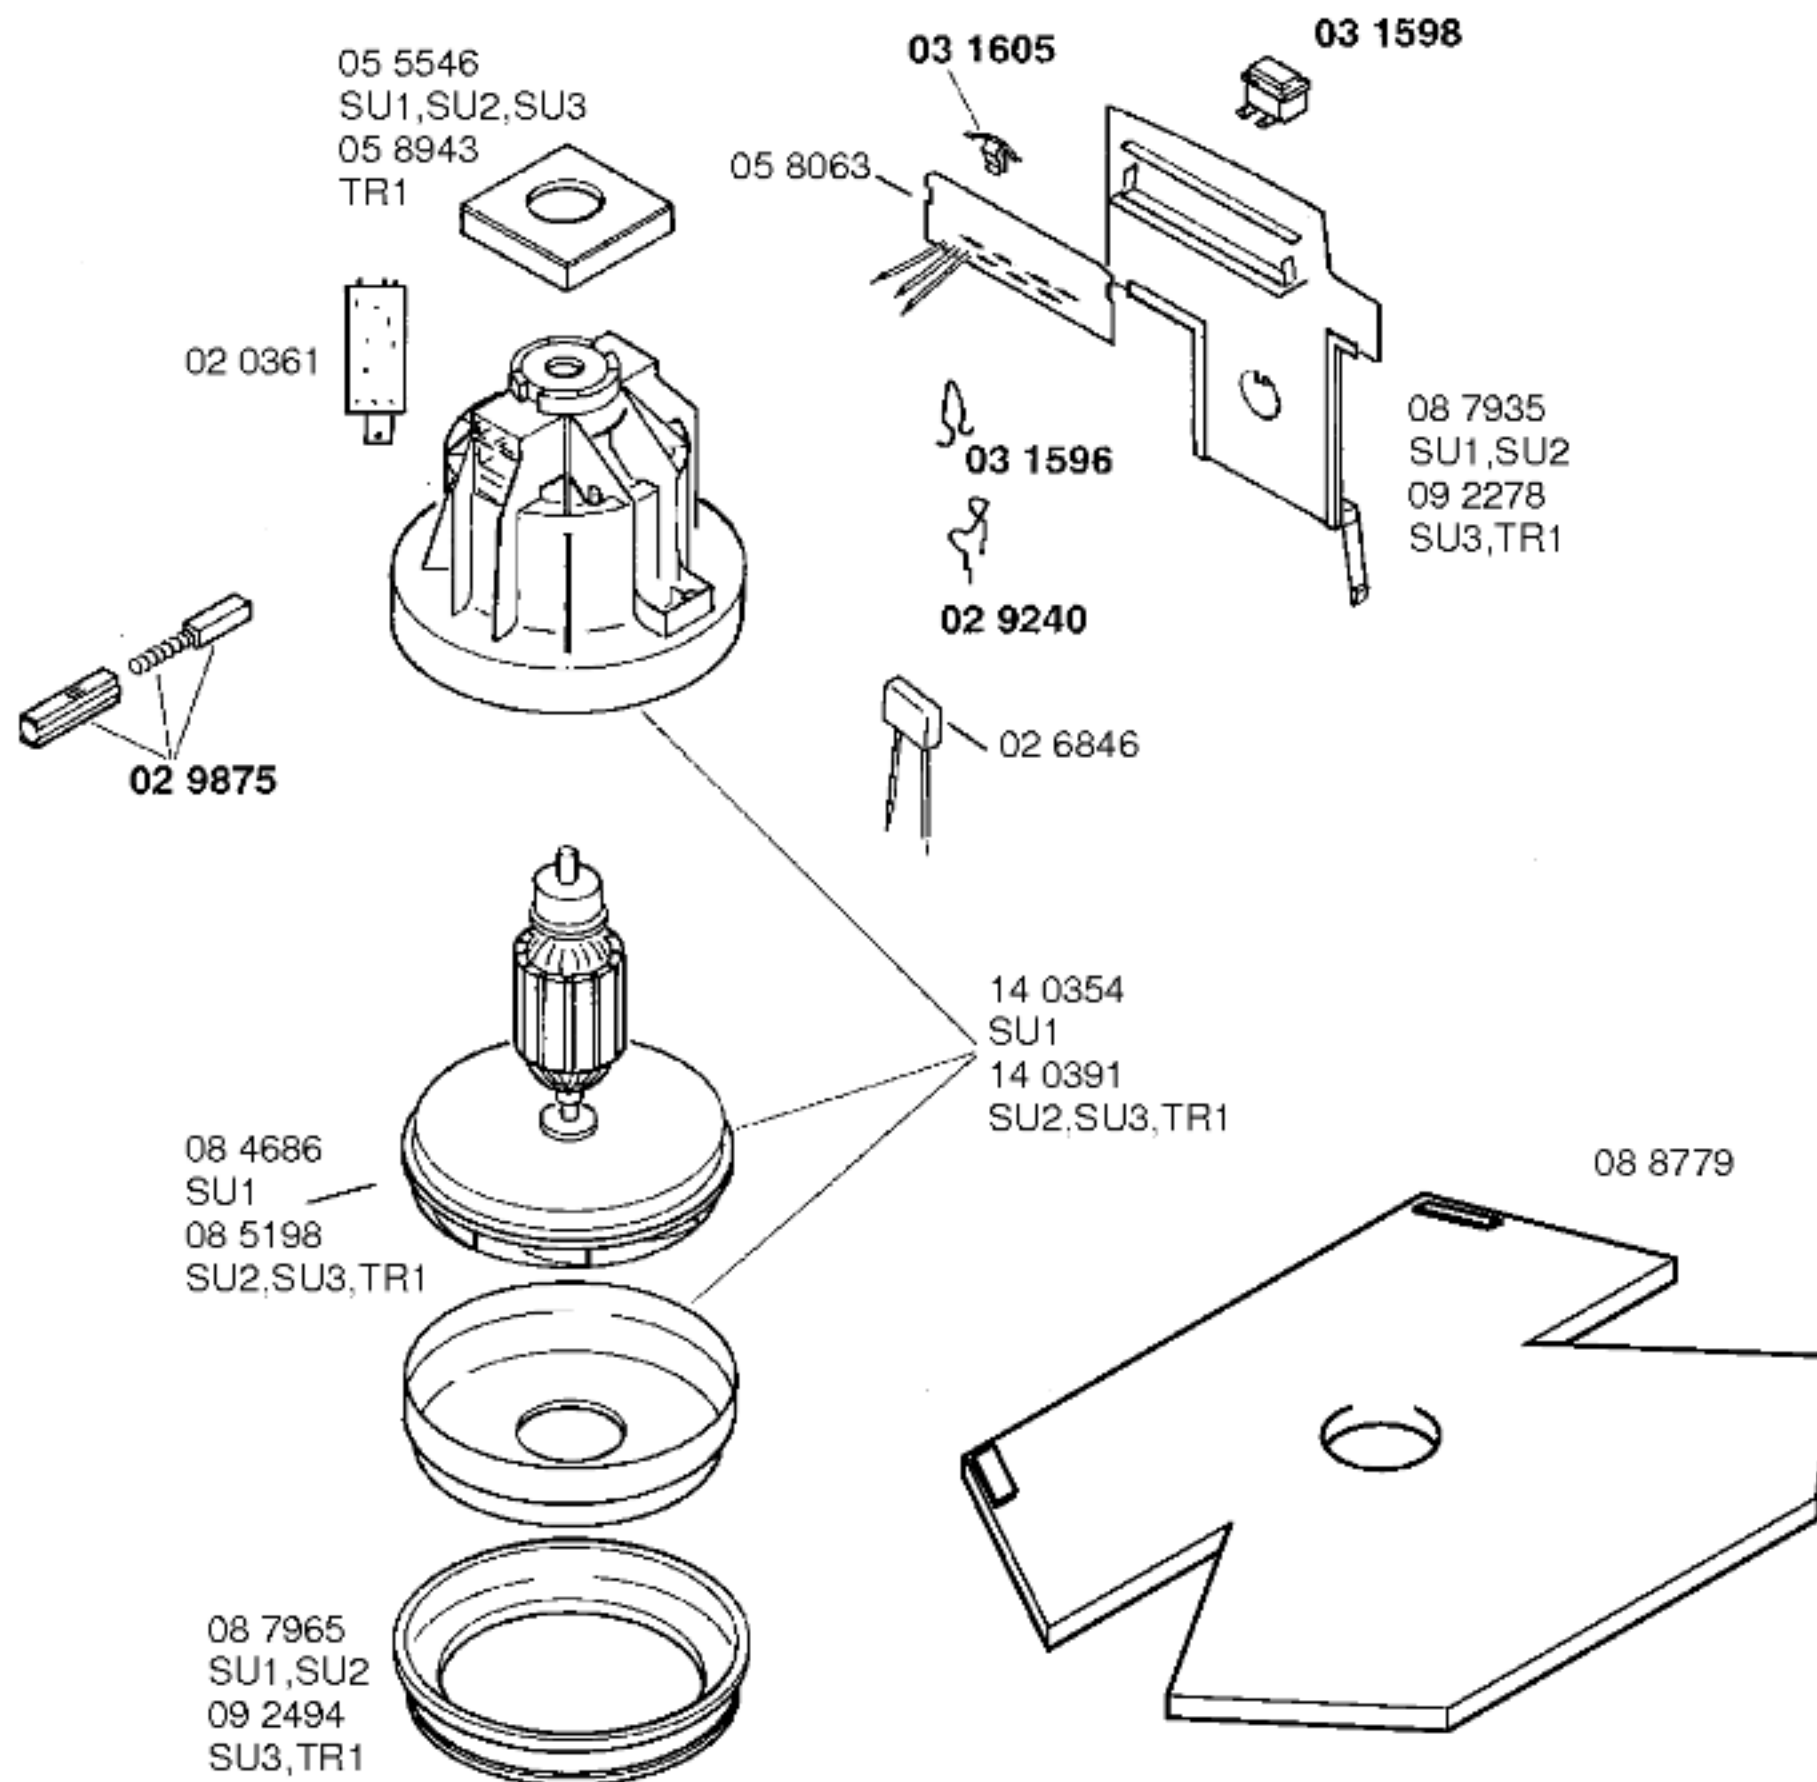

Ident - Nummern - Konstante
 3740

Gebrauchsanweisung
 51 6455
 TR1
 (D, GB, F)

Zubehör:

Möbelpinsel
 BBZ21MP grau

Turbodüse
 BBZ21TB grau

46 0093
 grau
 kompl.

03 0237

46 0111
 grau
 kompl.

08 6706

45 0140

46 0096
 grau
 46 0387
 grau BJ

46 0061
 grau
 46 0393
 grau BJ