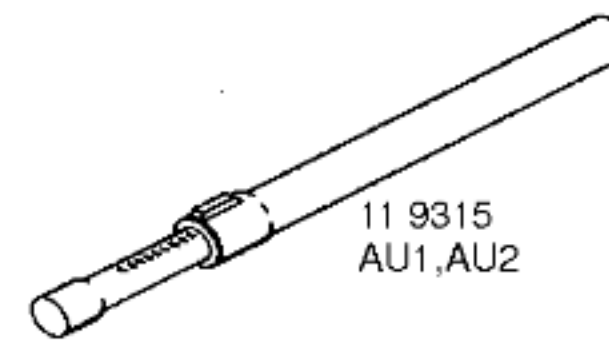

Ident - Nummern - Konstante
 3740

Gebrauchsanweisung
 51 5440
 DF1,AU1,ID1,ID2,DF2,
 ID3,AU2,F1
 (D,GB,NL,F,I,EP,GR,DK,
 S,N,SF)

Zubehör:

Möbelpinsel
 BBZ21MP,grau

- 1) 08 7148
 AU1,AU2
 08 6649
 DF1,DF2,F1
 08 8780
 ID1,ID2,ID3
- 2) 05 8062
 DF1,AU1,ID1,ID2,DF2,
 ID3,AU2
 05 8230
 F1
- 3) 05 8089
 ID3,DF1,AU1,ID1,AU2,
 ID2,DF2
 05 8229
 F1

46 0093
 grau
 kompl.

03 0237

46 0111
 grau
 kompl.

08 6706

46 0096
 grau
 46 0387
 grau BJ

46 0061
 grau
 46 0393
 grau BJ