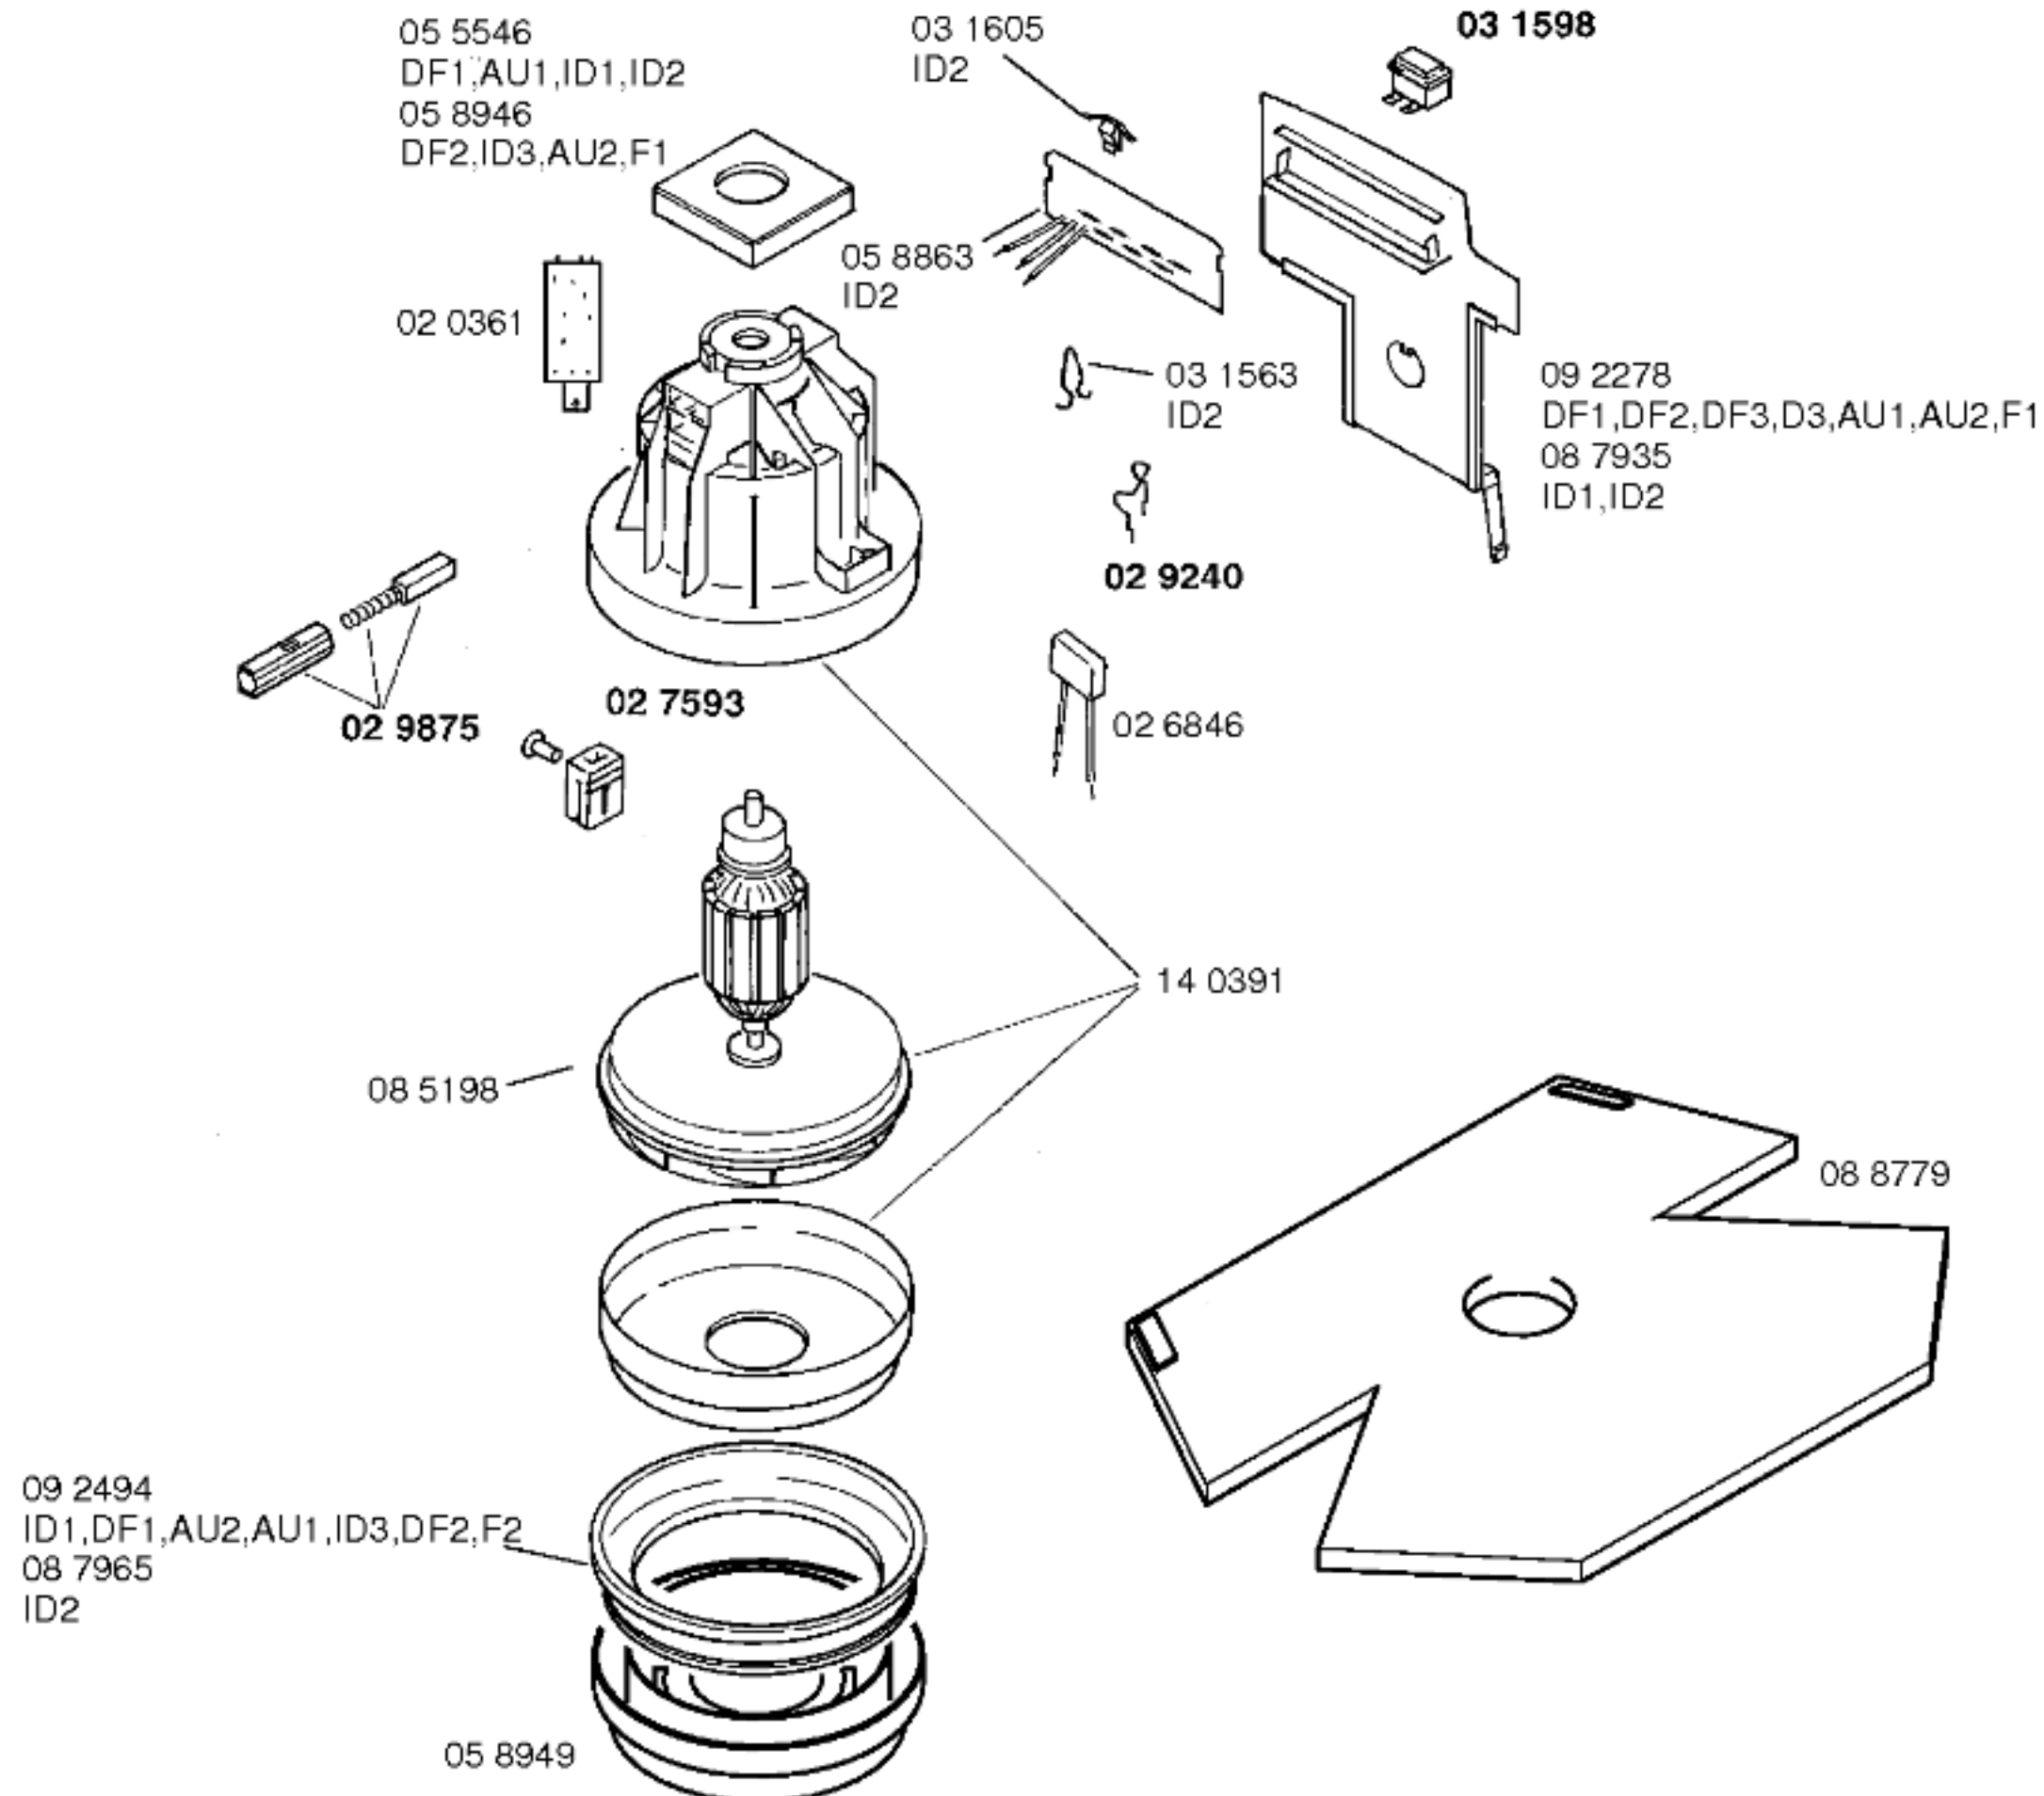

Ident - Nummern - Konstante
 3740

Gebrauchsanweisung
 51 5440
 DF1,AU1,ID1,ID2,DF2,
 ID3,AU2,F1
 (D,GB,NL,F,I,EP,GR,DK,
 S,N,SF)

Zubehör:

Möbelpinsel
 BBZ21MP,grau

- 1) 08 7148
 AU1,AU2
 08 6649
 DF1,DF2,F1
 08 8780
 ID1,ID2,ID3
- 2) 05 8062
 DF1,AU1,ID1,ID2,DF2,
 ID3,AU2
 05 8230
 F1
- 3) 05 8089
 ID3,DF1,AU1,ID1,AU2,
 ID2,DF2
 05 8229
 F1

46 0093
 grau
 kompl.

03 0237

46 0111
 grau
 kompl.

08 6706

46 0096
 grau
 46 0387
 grau BJ

46 0061
 grau
 46 0393
 grau BJ