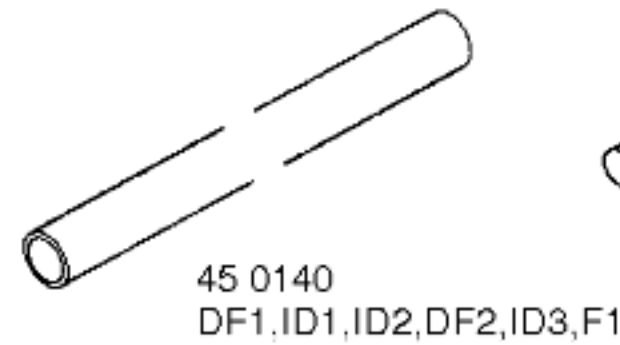

Ident - Nummern - Konstante
 3740

Gebrauchsanweisung
 51 5440
 DF1,AU1,ID1,ID2,DF2,
 ID3,AU2,F1
 (D,GB,NL,F,I,EP,GR,DK,
 S,N,SF)

Zubehör:

Möbelpinsel
 BBZ21MP,grau

- 1) 08 7148
 AU1,AU2
 08 6649
 DF1,DF2,F1
 08 8780
 ID1,ID2,ID3
- 2) 05 8062
 DF1,AU1,ID1,ID2,DF2,
 ID3,AU2
 05 8230
 F1
- 3) 05 8089
 ID3,DF1,AU1,ID1,AU2,
 ID2,DF2
 05 8229
 F1

46 0093
 grau
 kompl.

03 0237

46 0111
 grau
 kompl.

08 6706

46 0096
 grau
 46 0387
 grau BJ

46 0061
 grau
 46 0393
 grau BJ