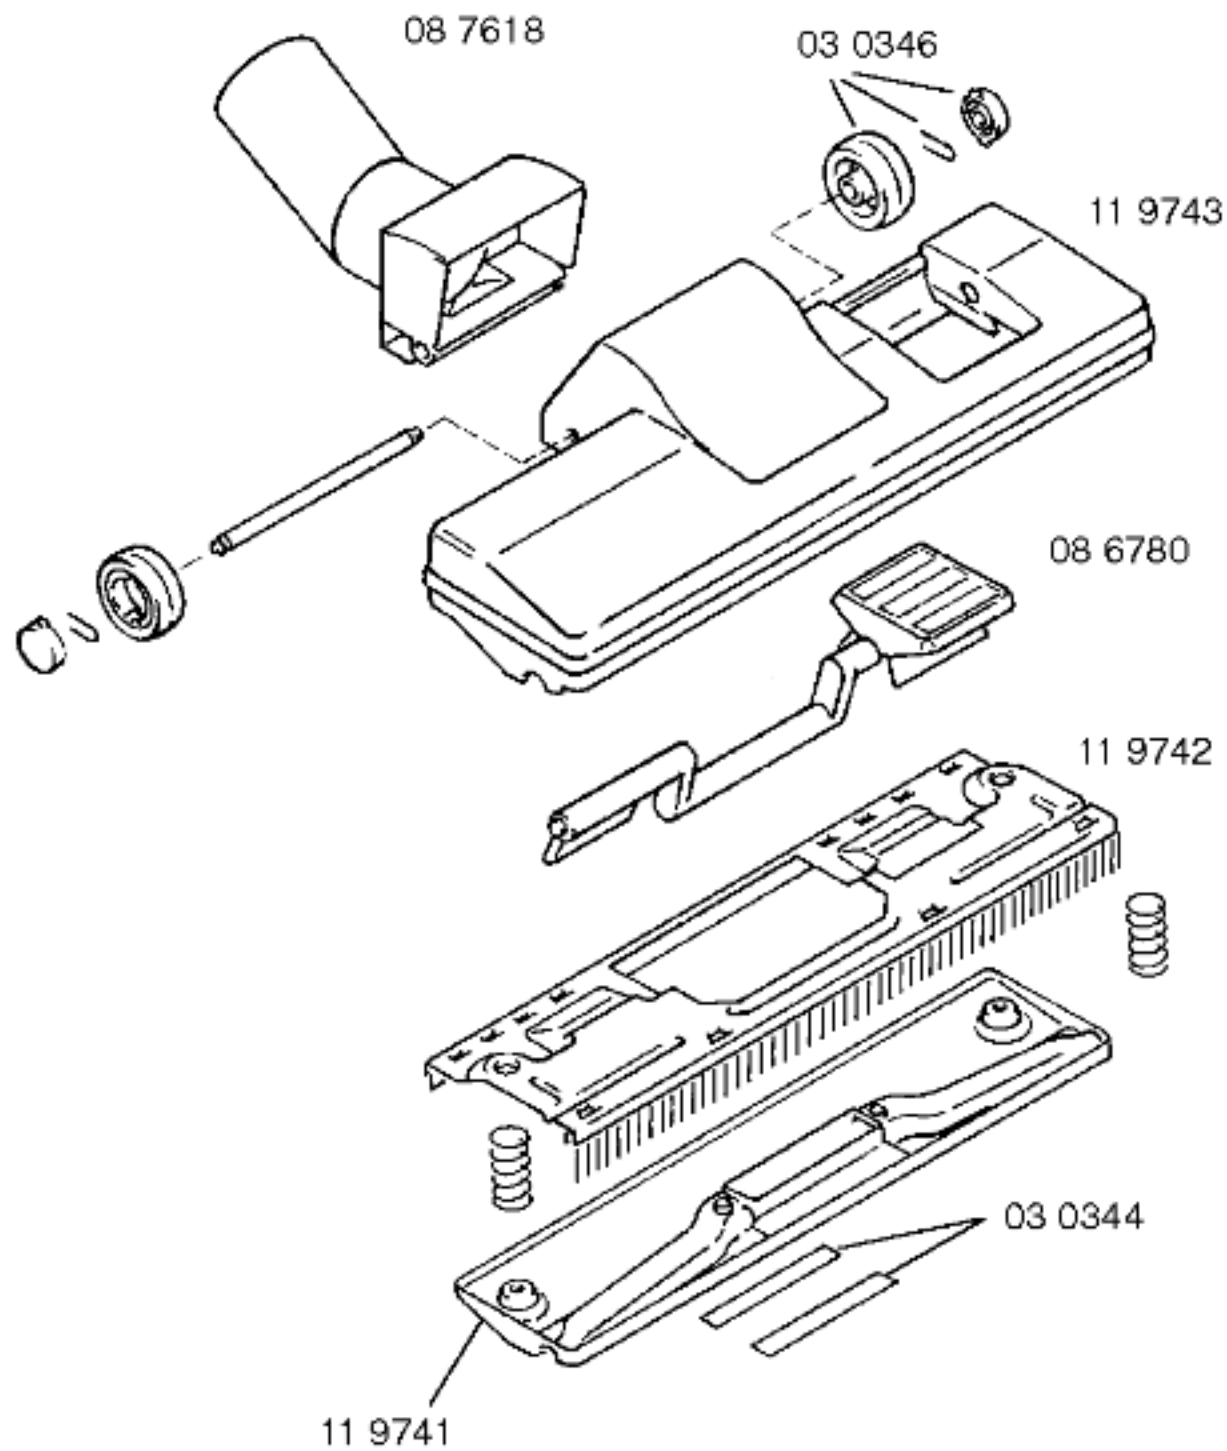

Ident - Nummern - Konstante
 3740

Gebrauchsanweisung
 51 5440
 DF1,AU1,ID1,ID2,DF2,
 ID3,AU2,F1
 (D,GB,NL,F,I,EP,GR,DK,
 S,N,SF)

Zubehör:

Möbelpinsel
 BBZ21MP,grau

- 1) 08 7148
 AU1,AU2
 08 6649
 DF1,DF2,F1
 08 8780
 ID1,ID2,ID3
- 2) 05 8062
 DF1,AU1,ID1,ID2,DF2,
 ID3,AU2
 05 8230
 F1
- 3) 05 8089
 ID3,DF1,AU1,ID1,AU2,
 ID2,DF2
 05 8229
 F1

46 0093
 grau
 kompl.

03 0237

46 0111
 grau
 kompl.

08 6706

46 0096
 grau
 46 0387
 grau BJ

46 0061
 grau
 46 0393
 grau BJ