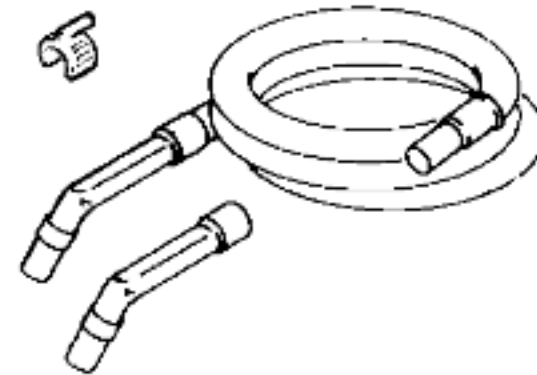

03 0237

46 0111
grau
kompl.

08 6706