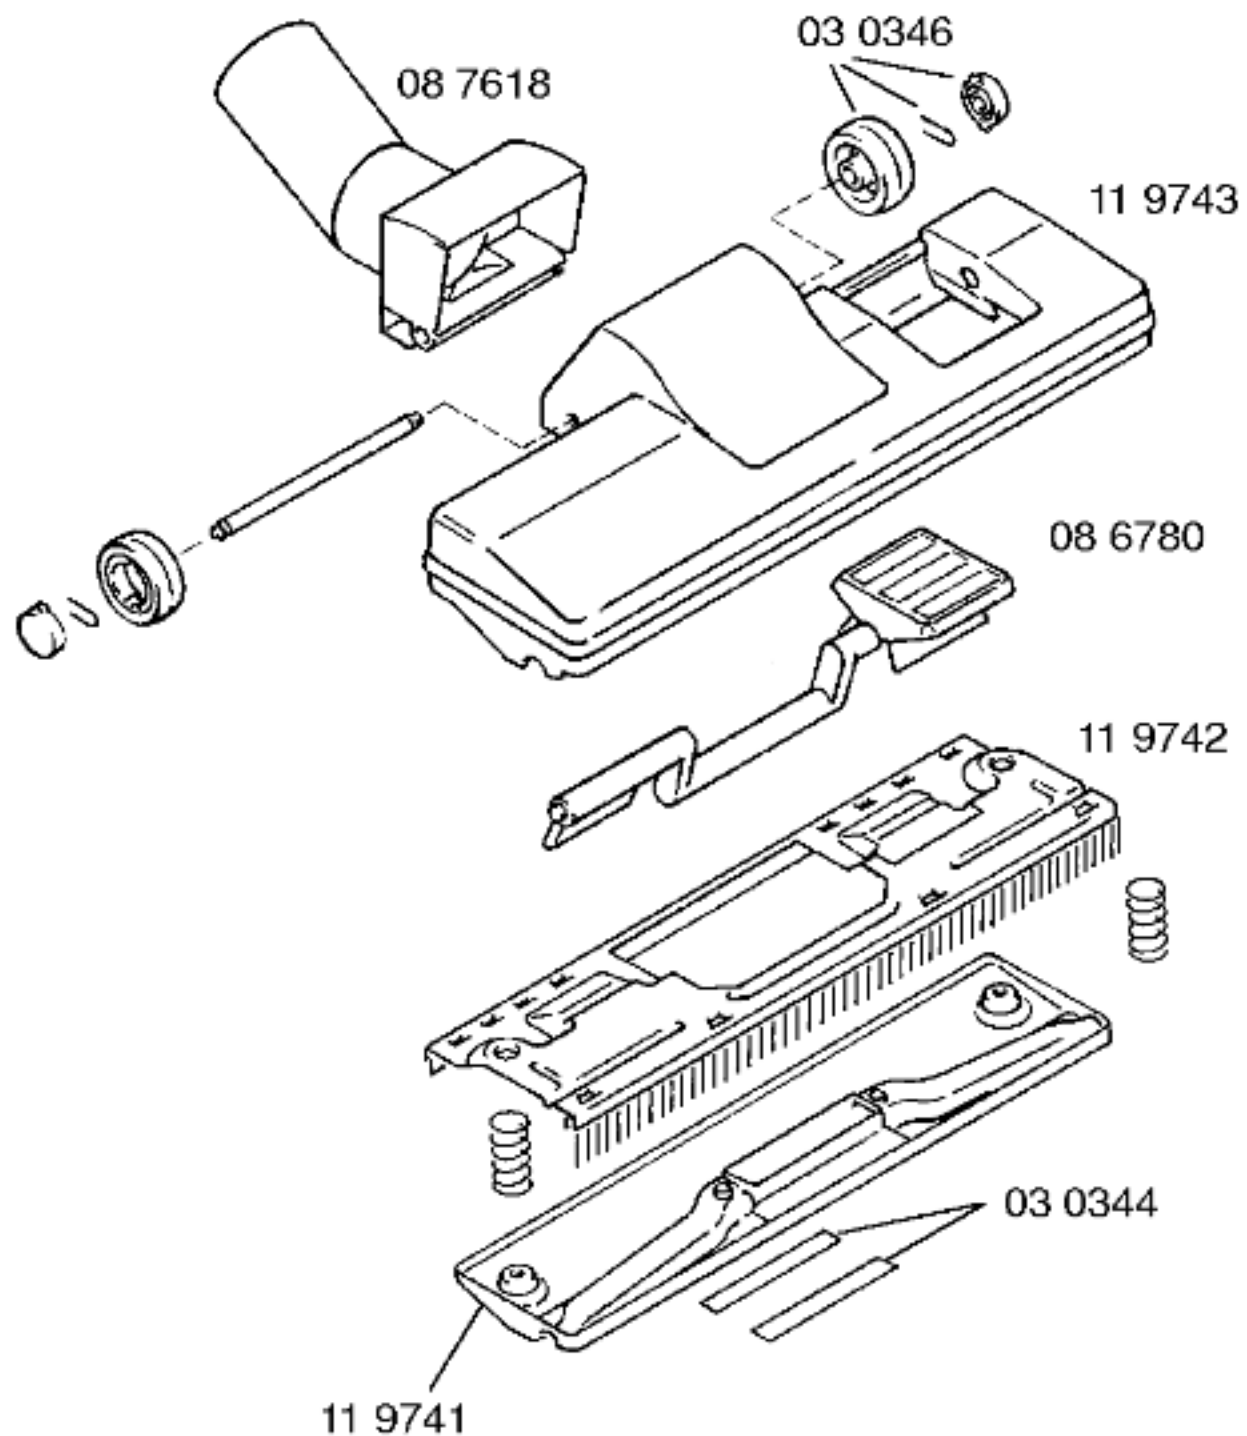

BOSCH

SOLIDA 11-BBS1121/05-D1,englischrot
SOLIDA 11-BBS1131NN/05-N1,neutralgrau
SOLIDA 11-BBS1125/05-D2,englischrot
SOLIDA 11-BBS1121/06-D3,englischrot

SOLIDA 11-BBS1125/06-D4,englischrot
SOLIDA 11-BBS1126IR/07-IR1,englischrot
SOLIDA 11-BBS1125/07-D5,englischrot
SOLIDA 11-BBS1127/07-D6,englischrot

BODENPFLEGEGERÄTE
Bodenstaubsauger

Ident - Nummern - Konstante
3740 .. . . . .

46 0093
grau
kompl.