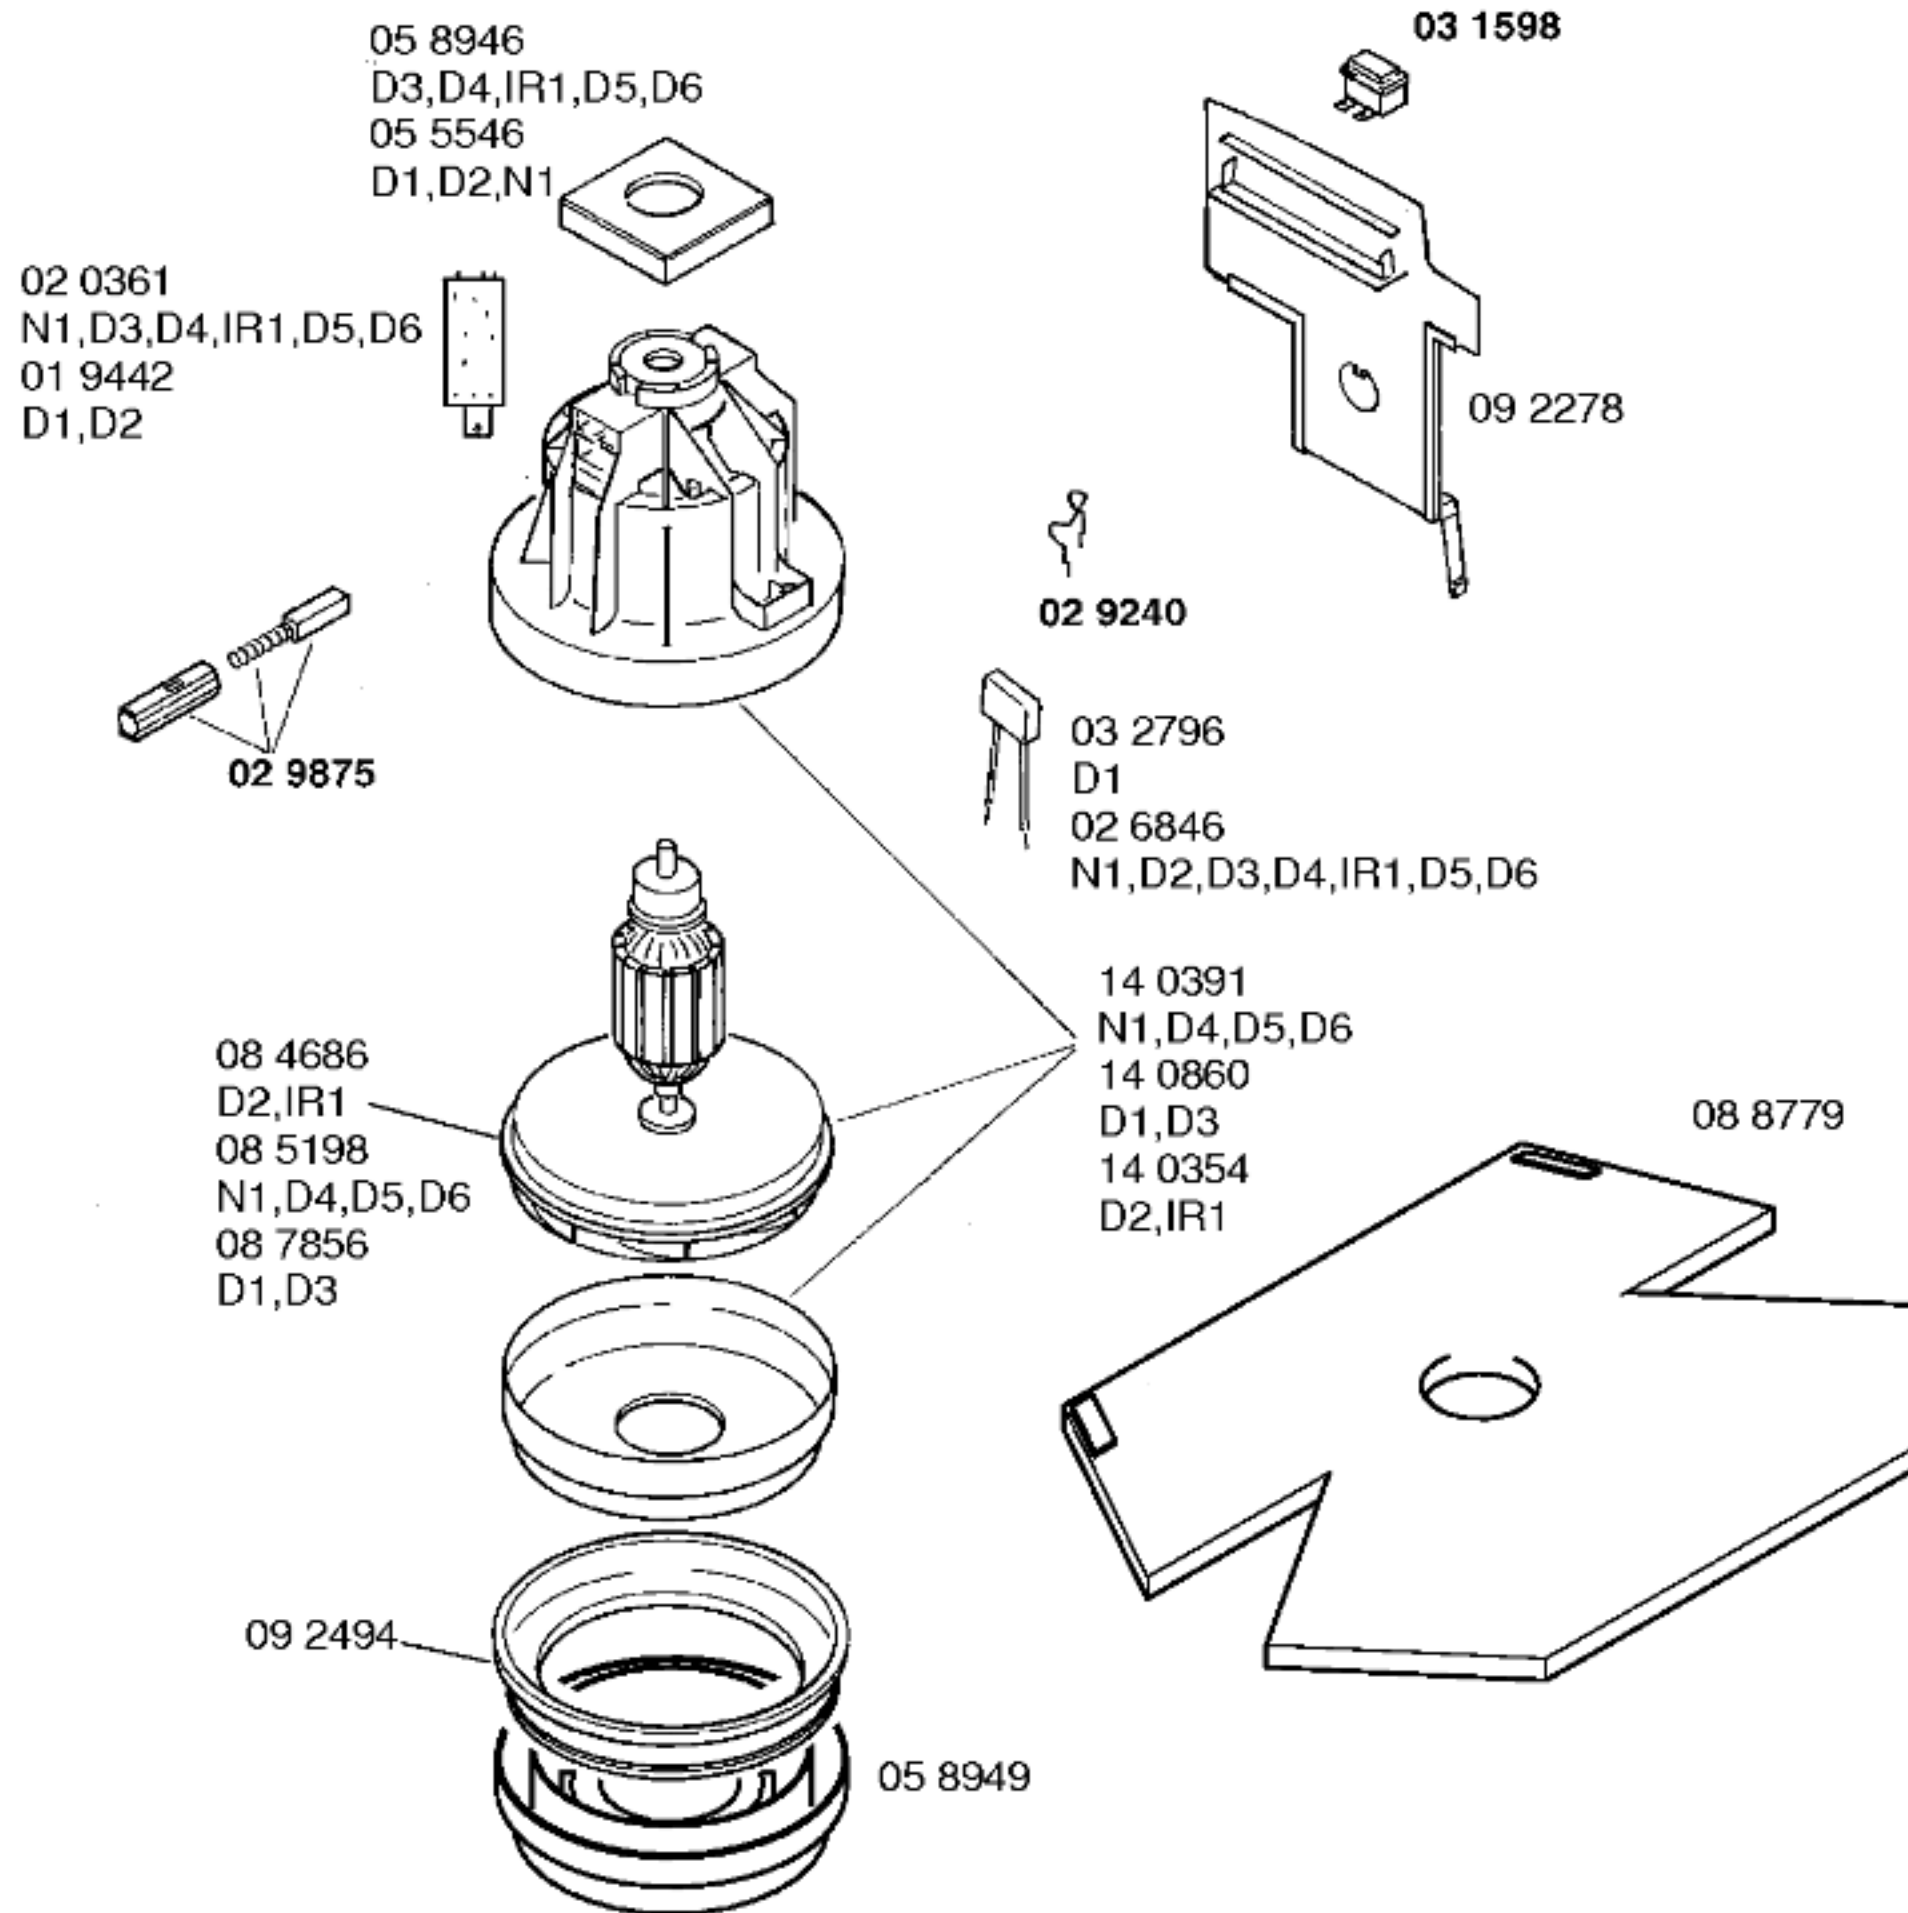

**BOSCH**

SOLIDA 11-BBS1121/05-D1,englischrot
 SOLIDA 11-BBS1131NN/05-N1,neutralgrau
 SOLIDA 11-BBS1125/05-D2,englischrot
 SOLIDA 11-BBS1121/06-D3,englischrot

SOLIDA 11-BBS1125/06-D4,englischrot
 SOLIDA 11-BBS1126IR/07-IR1,englischrot
 SOLIDA 11-BBS1125/07-D5,englischrot
 SOLIDA 11-BBS1127/07-D6,englischrot

BODENPFLEGEGERÄTE
 Bodenstaubsauger

Ident - Nummern - Konstante
 3740

Gebrauchsanweisung
 51 5320
 D1,D2,D3,D4,D5
 (D)
 51 5440
 N1,IR1
 (D,GB,NL,F,I,E,P,GR,
 DK,S,N,SF)

Zubehör:

Möbelpinsel
 BBZ21MP,grau

BOSCH

SOLIDA 11-BBS1121/05-D1,englischrot
SOLIDA 11-BBS1131NN/05-N1,neutralgrau
SOLIDA 11-BBS1125/05-D2,englischrot
SOLIDA 11-BBS1121/06-D3,englischrot

SOLIDA 11-BBS1125/06-D4,englischrot
SOLIDA 11-BBS1126IR/07-IR1,englischrot
SOLIDA 11-BBS1125/07-D5,englischrot
SOLIDA 11-BBS1127/07-D6,englischrot