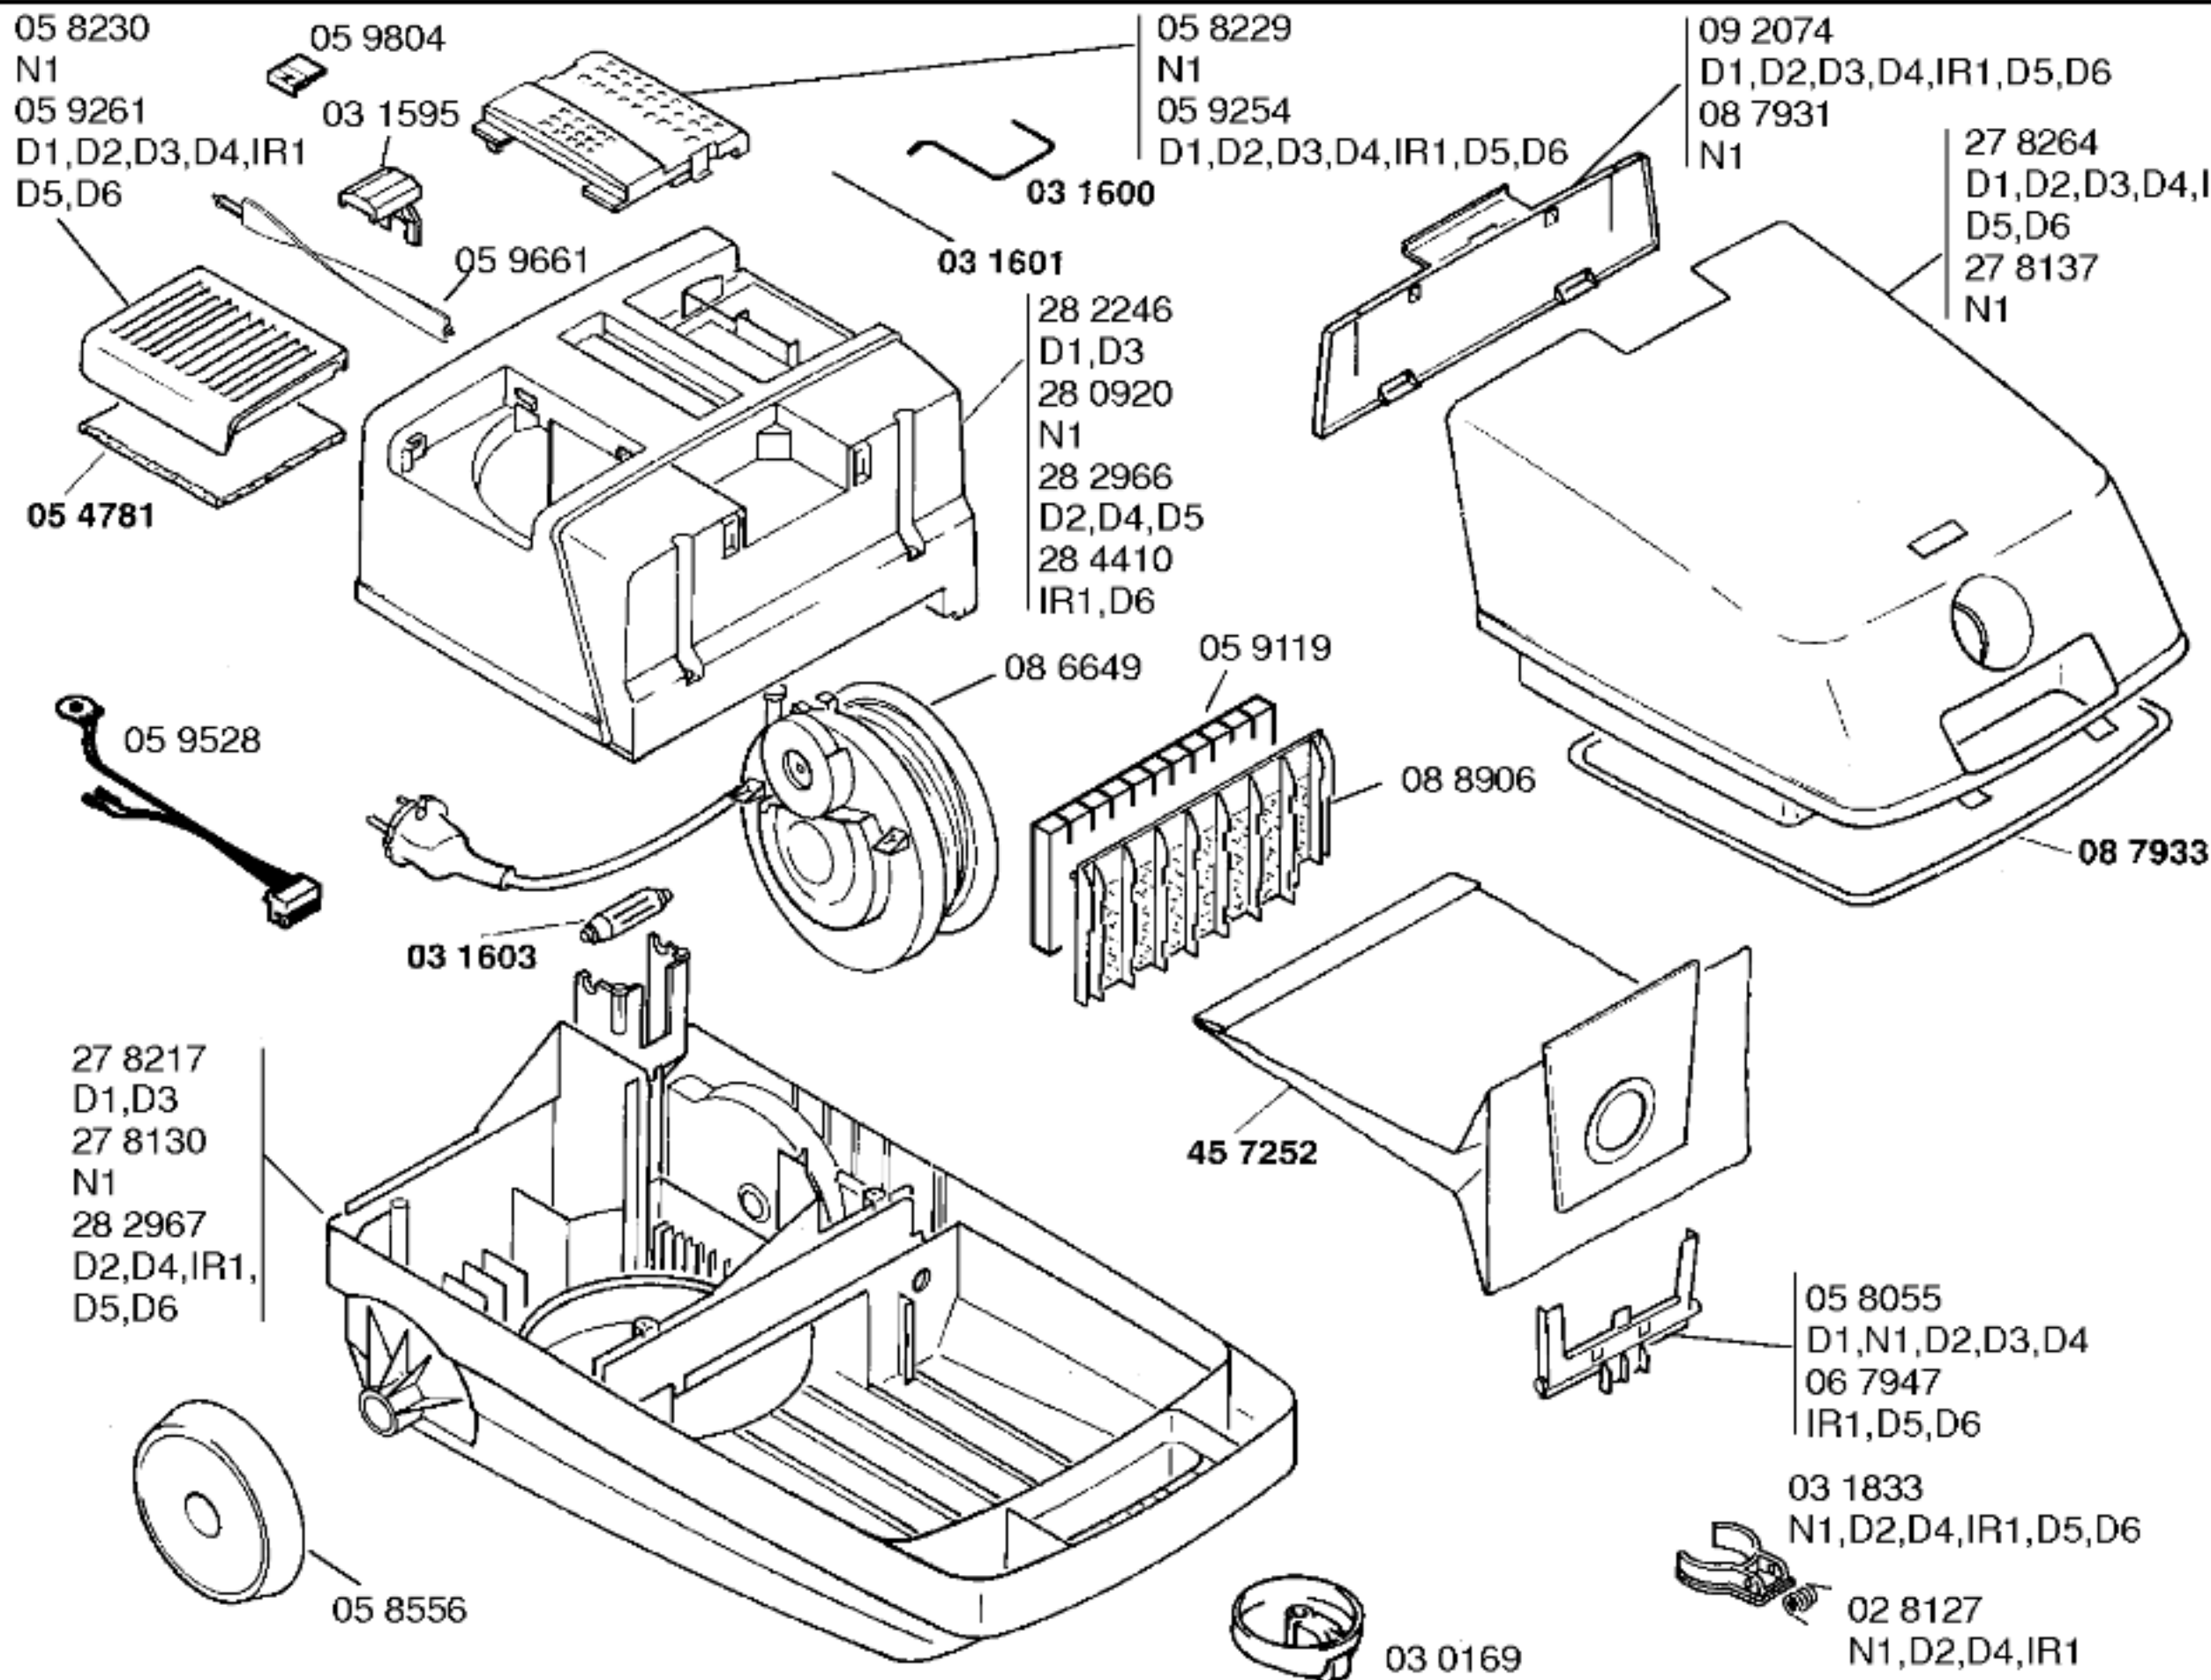

**BOSCH**

SOLIDA 11-BBS1121/05-D1,englischrot
 SOLIDA 11-BBS1131NN/05-N1,neutralgrau
 SOLIDA 11-BBS1125/05-D2,englischrot
 SOLIDA 11-BBS1121/06-D3,englischrot

SOLIDA 11-BBS1125/06-D4,englischrot
 SOLIDA 11-BBS1126IR/07-IR1,englischrot
 SOLIDA 11-BBS1125/07-D5,englischrot
 SOLIDA 11-BBS1127/07-D6,englischrot

BODENPFLEGEGERÄTE
 Bodenstaubsauger

Ident - Nummern - Konstante
 3740

Gebrauchsanweisung
 51 5320
 D1,D2,D3,D4,D5
 (D)
 51 5440
 N1,IR1
 (D,GB,NL,F,I,E,P,GR,
 DK,S,N,SF)

Zubehör:

Möbelpinsel
 BBZ21MP,grau

BOSCH

SOLIDA 11-BBS1121/05-D1,englischrot
SOLIDA 11-BBS1131NN/05-N1,neutralgrau
SOLIDA 11-BBS1125/05-D2,englischrot
SOLIDA 11-BBS1121/06-D3,englischrot

SOLIDA 11-BBS1125/06-D4,englischrot
SOLIDA 11-BBS1126IR/07-IR1,englischrot
SOLIDA 11-BBS1125/07-D5,englischrot
SOLIDA 11-BBS1127/07-D6,englischrot

BODENPFLEGEGERÄTE
Bodenstaubsauger

Ident - Nummern - Konstante
3740

46 0093
grau
kompl.

03 0237

46 0111
grau
kompl.

08 6706

45 0140

46 0096
grau
46 0387
grau BJ