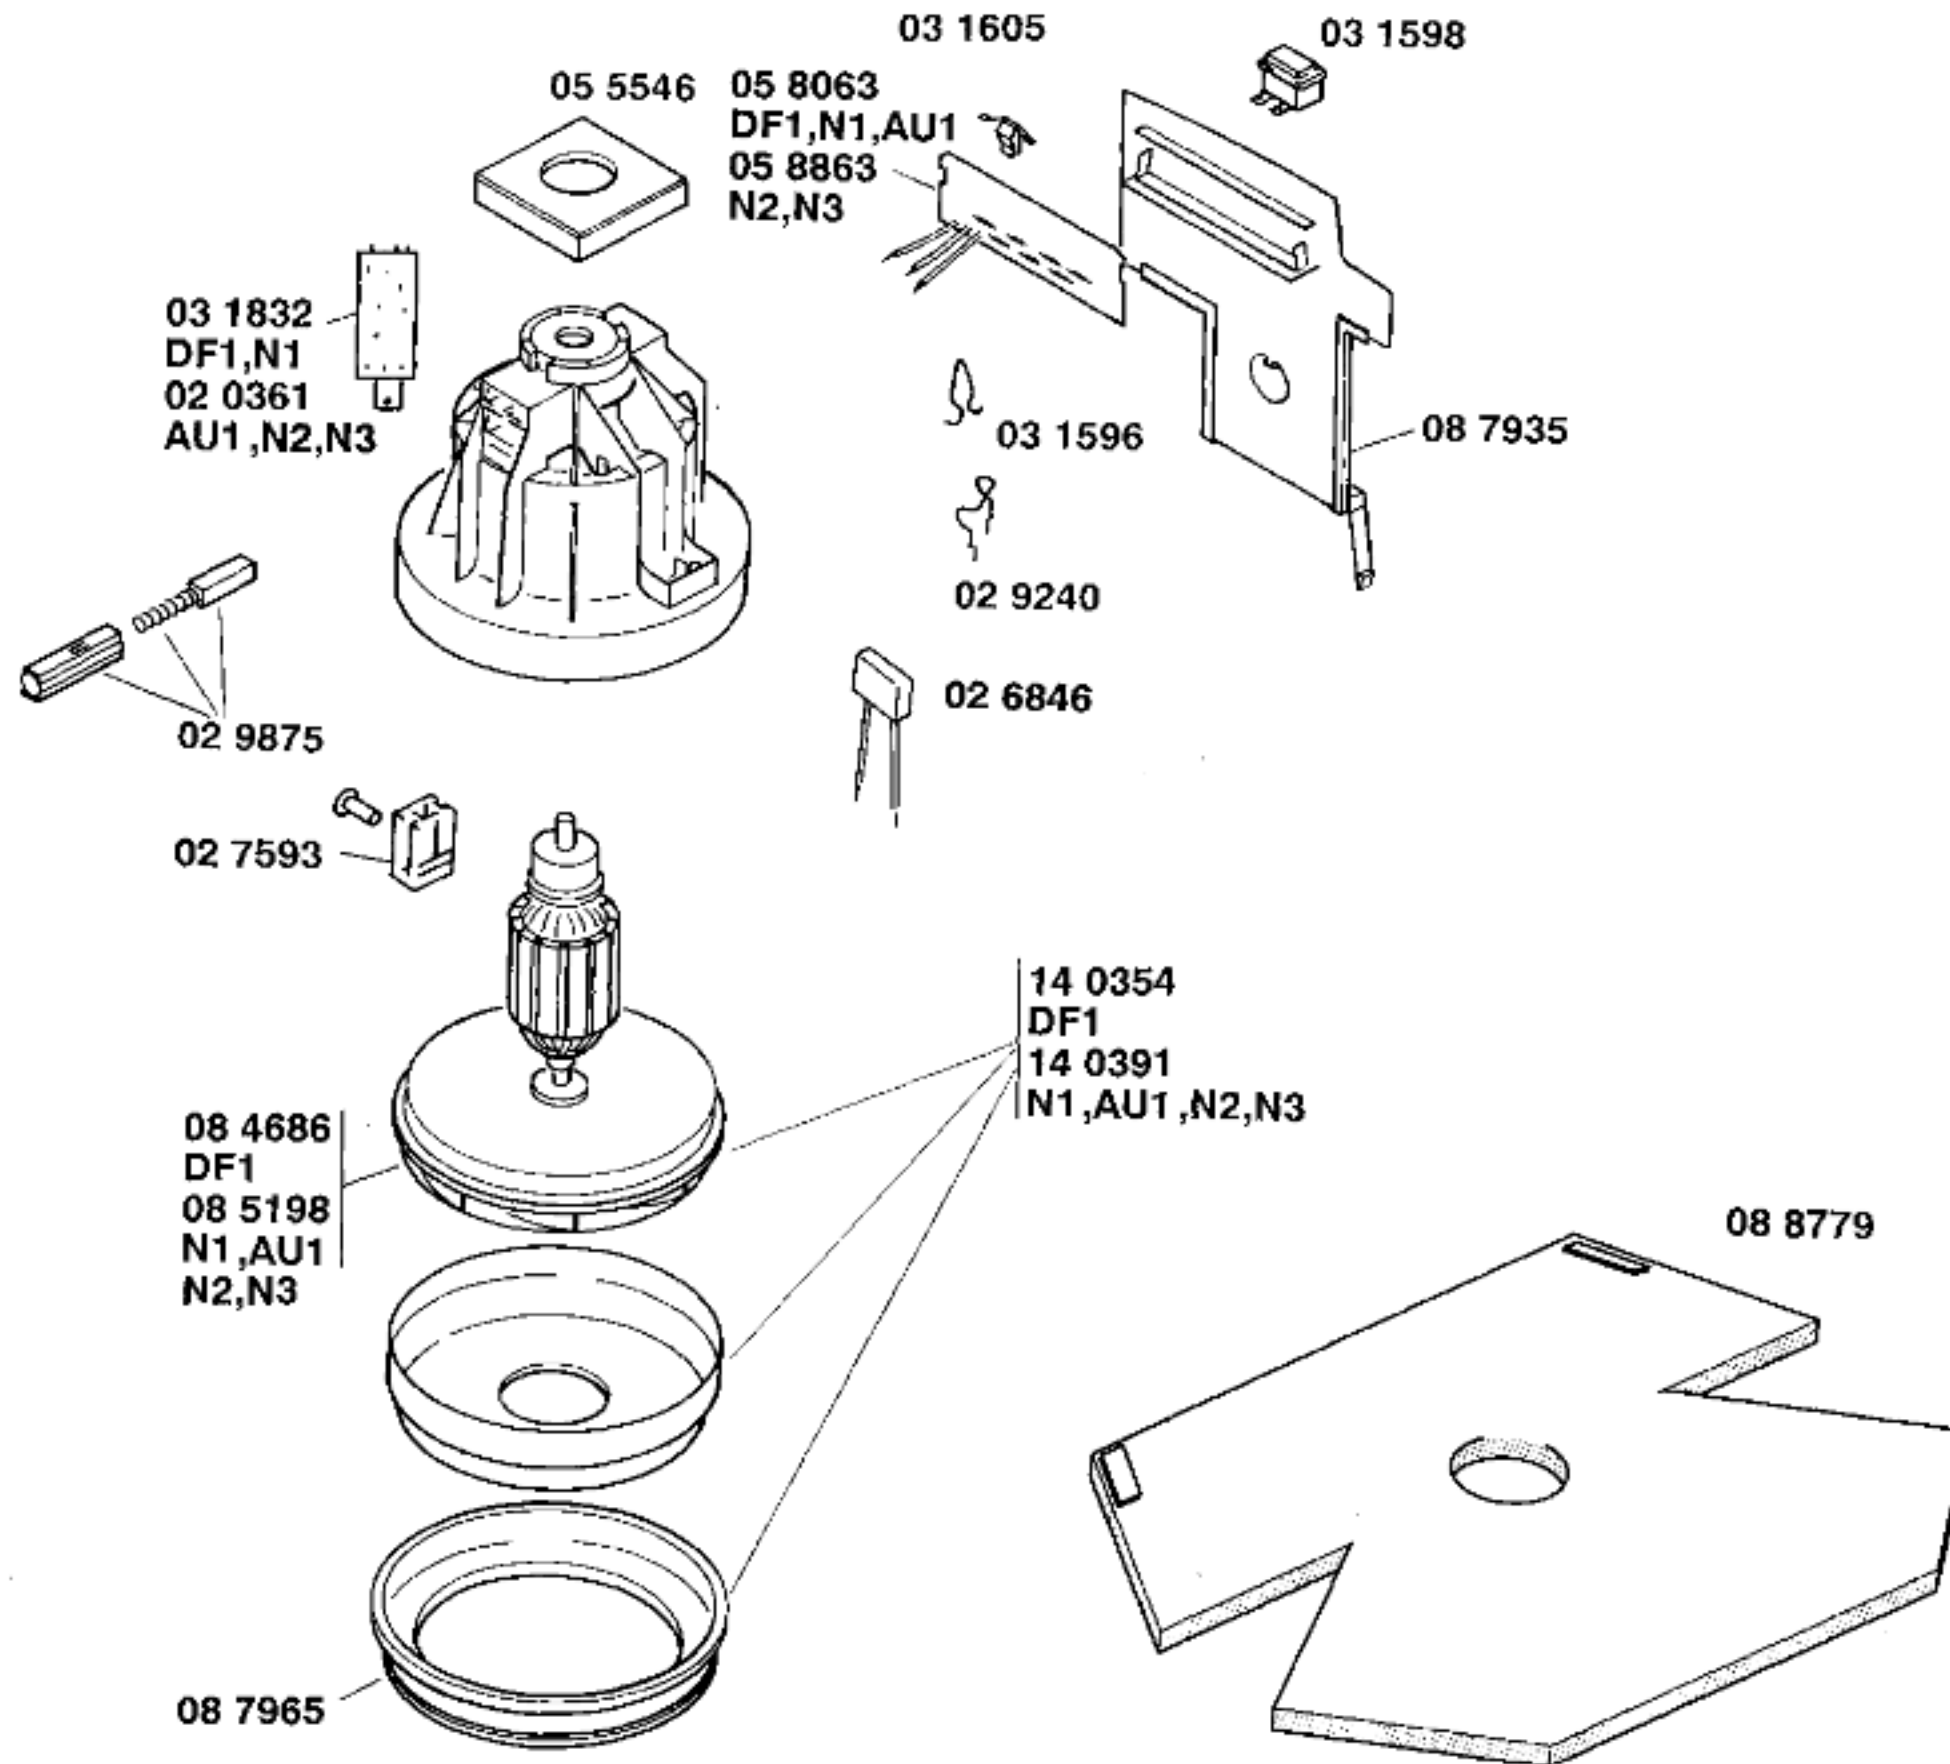

**BOSCH**

SOLIDA 11 –BBS1113DF/01–DF1, weiss
 SOLIDA 11 –BBS1114AU/01–AU1, weiss
 SOLIDA 11 –BBS1131NN/01–N1, grau

SOLIDA 11 –BBS1131NN/02–N2, grau
 SOLIDA 11 –BBS1131NN/04–N3, grau

BODENPFLEGEGERÄTE
 Bodenstaubsauger

Ident – Nummern – Konstante
 3740

Gebrauchsanweisung
 51 3848
 DF1,N1
 (D,GB,F,I,NL,DK,N,SF,S,E,P,GR)
 51 4713
 AU1
 (D,GB,NL,F,I,E,P,GR,DK,S,N,SF)
 51 5325
 N2,N3
 (D,GB,NL,F,I,E,P,GR,DK,S,N,SF)

Zubehör:
 Möbelpinsel
 BBZ21MP,grau

Ident – Nummern – Konstante
 3740

BOSCH

SOLIDA 11 –BBS1113DF/01–DF1, weiss
SOLIDA 11 –BBS1114AU/01–AU1, weiss
SOLIDA 11 –BBS1131NN/01–N1, grau

SOLIDA 11 –BBS1131NN/02–N2, grau
SOLIDA 11 –BBS1131NN/04–N3, grau

BODENPFLEGEGERÄTE
Bodenstaubsauger

Ident – Nummern – Konstante
3740