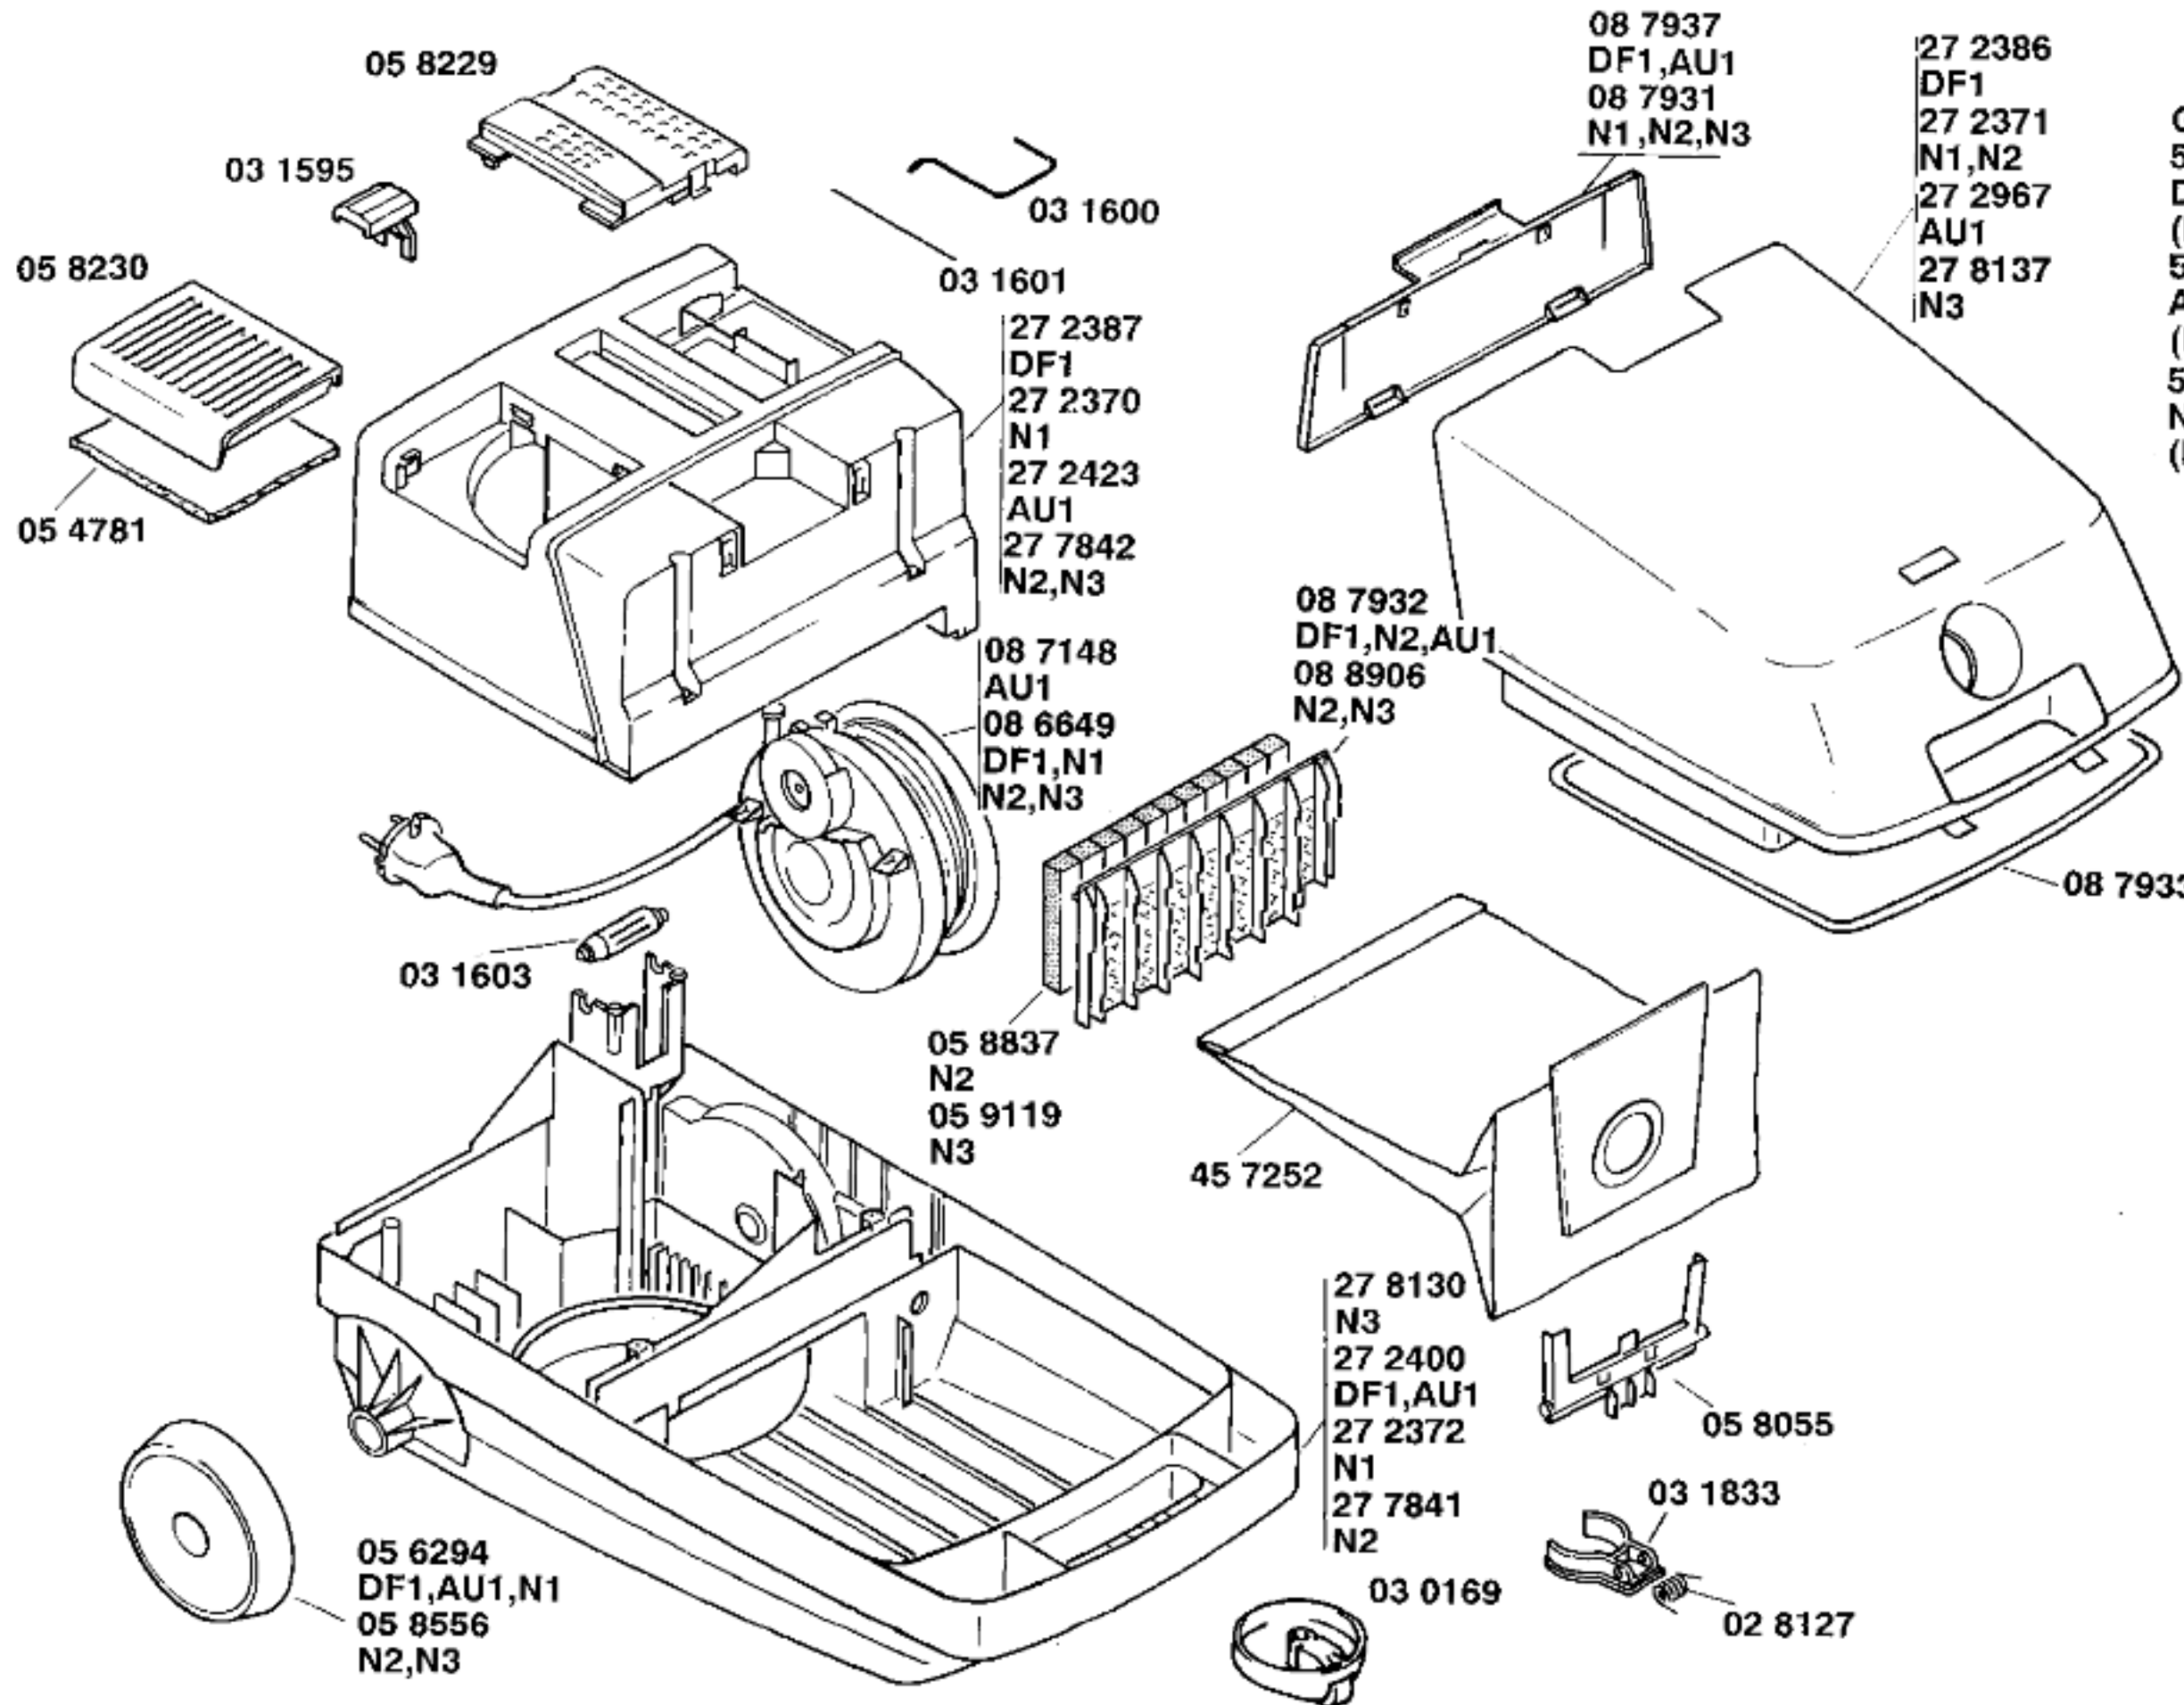

**BOSCH**

SOLIDA 11 –BBS1113DF/01–DF1, weiss
 SOLIDA 11 –BBS1114AU/01–AU1, weiss
 SOLIDA 11 –BBS1131NN/01–N1, grau

SOLIDA 11 –BBS1131NN/02–N2, grau
 SOLIDA 11 –BBS1131NN/04–N3, grau

BODENPFLEGEGERÄTE
 Bodenstaubsauger

Ident – Nummern – Konstante
 3740

Gebrauchsanweisung
 51 3848
 DF1,N1
 (D,GB,F,I,NL,DK,N,SF,S,E,P,GR)
 51 4713
 AU1
 (D,GB,NL,F,I,E,P,GR,DK,S,N,SF)
 51 5325
 N2,N3
 (D,GB,NL,F,I,E,P,GR,DK,S,N,SF)

Zubehör:
 Möbelpinsel
 BBZ21MP,grau

Ident – Nummern – Konstante
 3740

BOSCH

SOLIDA 11 –BBS1113DF/01–DF1, weiss
SOLIDA 11 –BBS1114AU/01–AU1, weiss
SOLIDA 11 –BBS1131NN/01–N1, grau

SOLIDA 11 –BBS1131NN/02–N2, grau
SOLIDA 11 –BBS1131NN/04–N3, grau

BODENPFLEGEGERÄTE
Bodenstaubsauger

Ident – Nummern – Konstante
3740