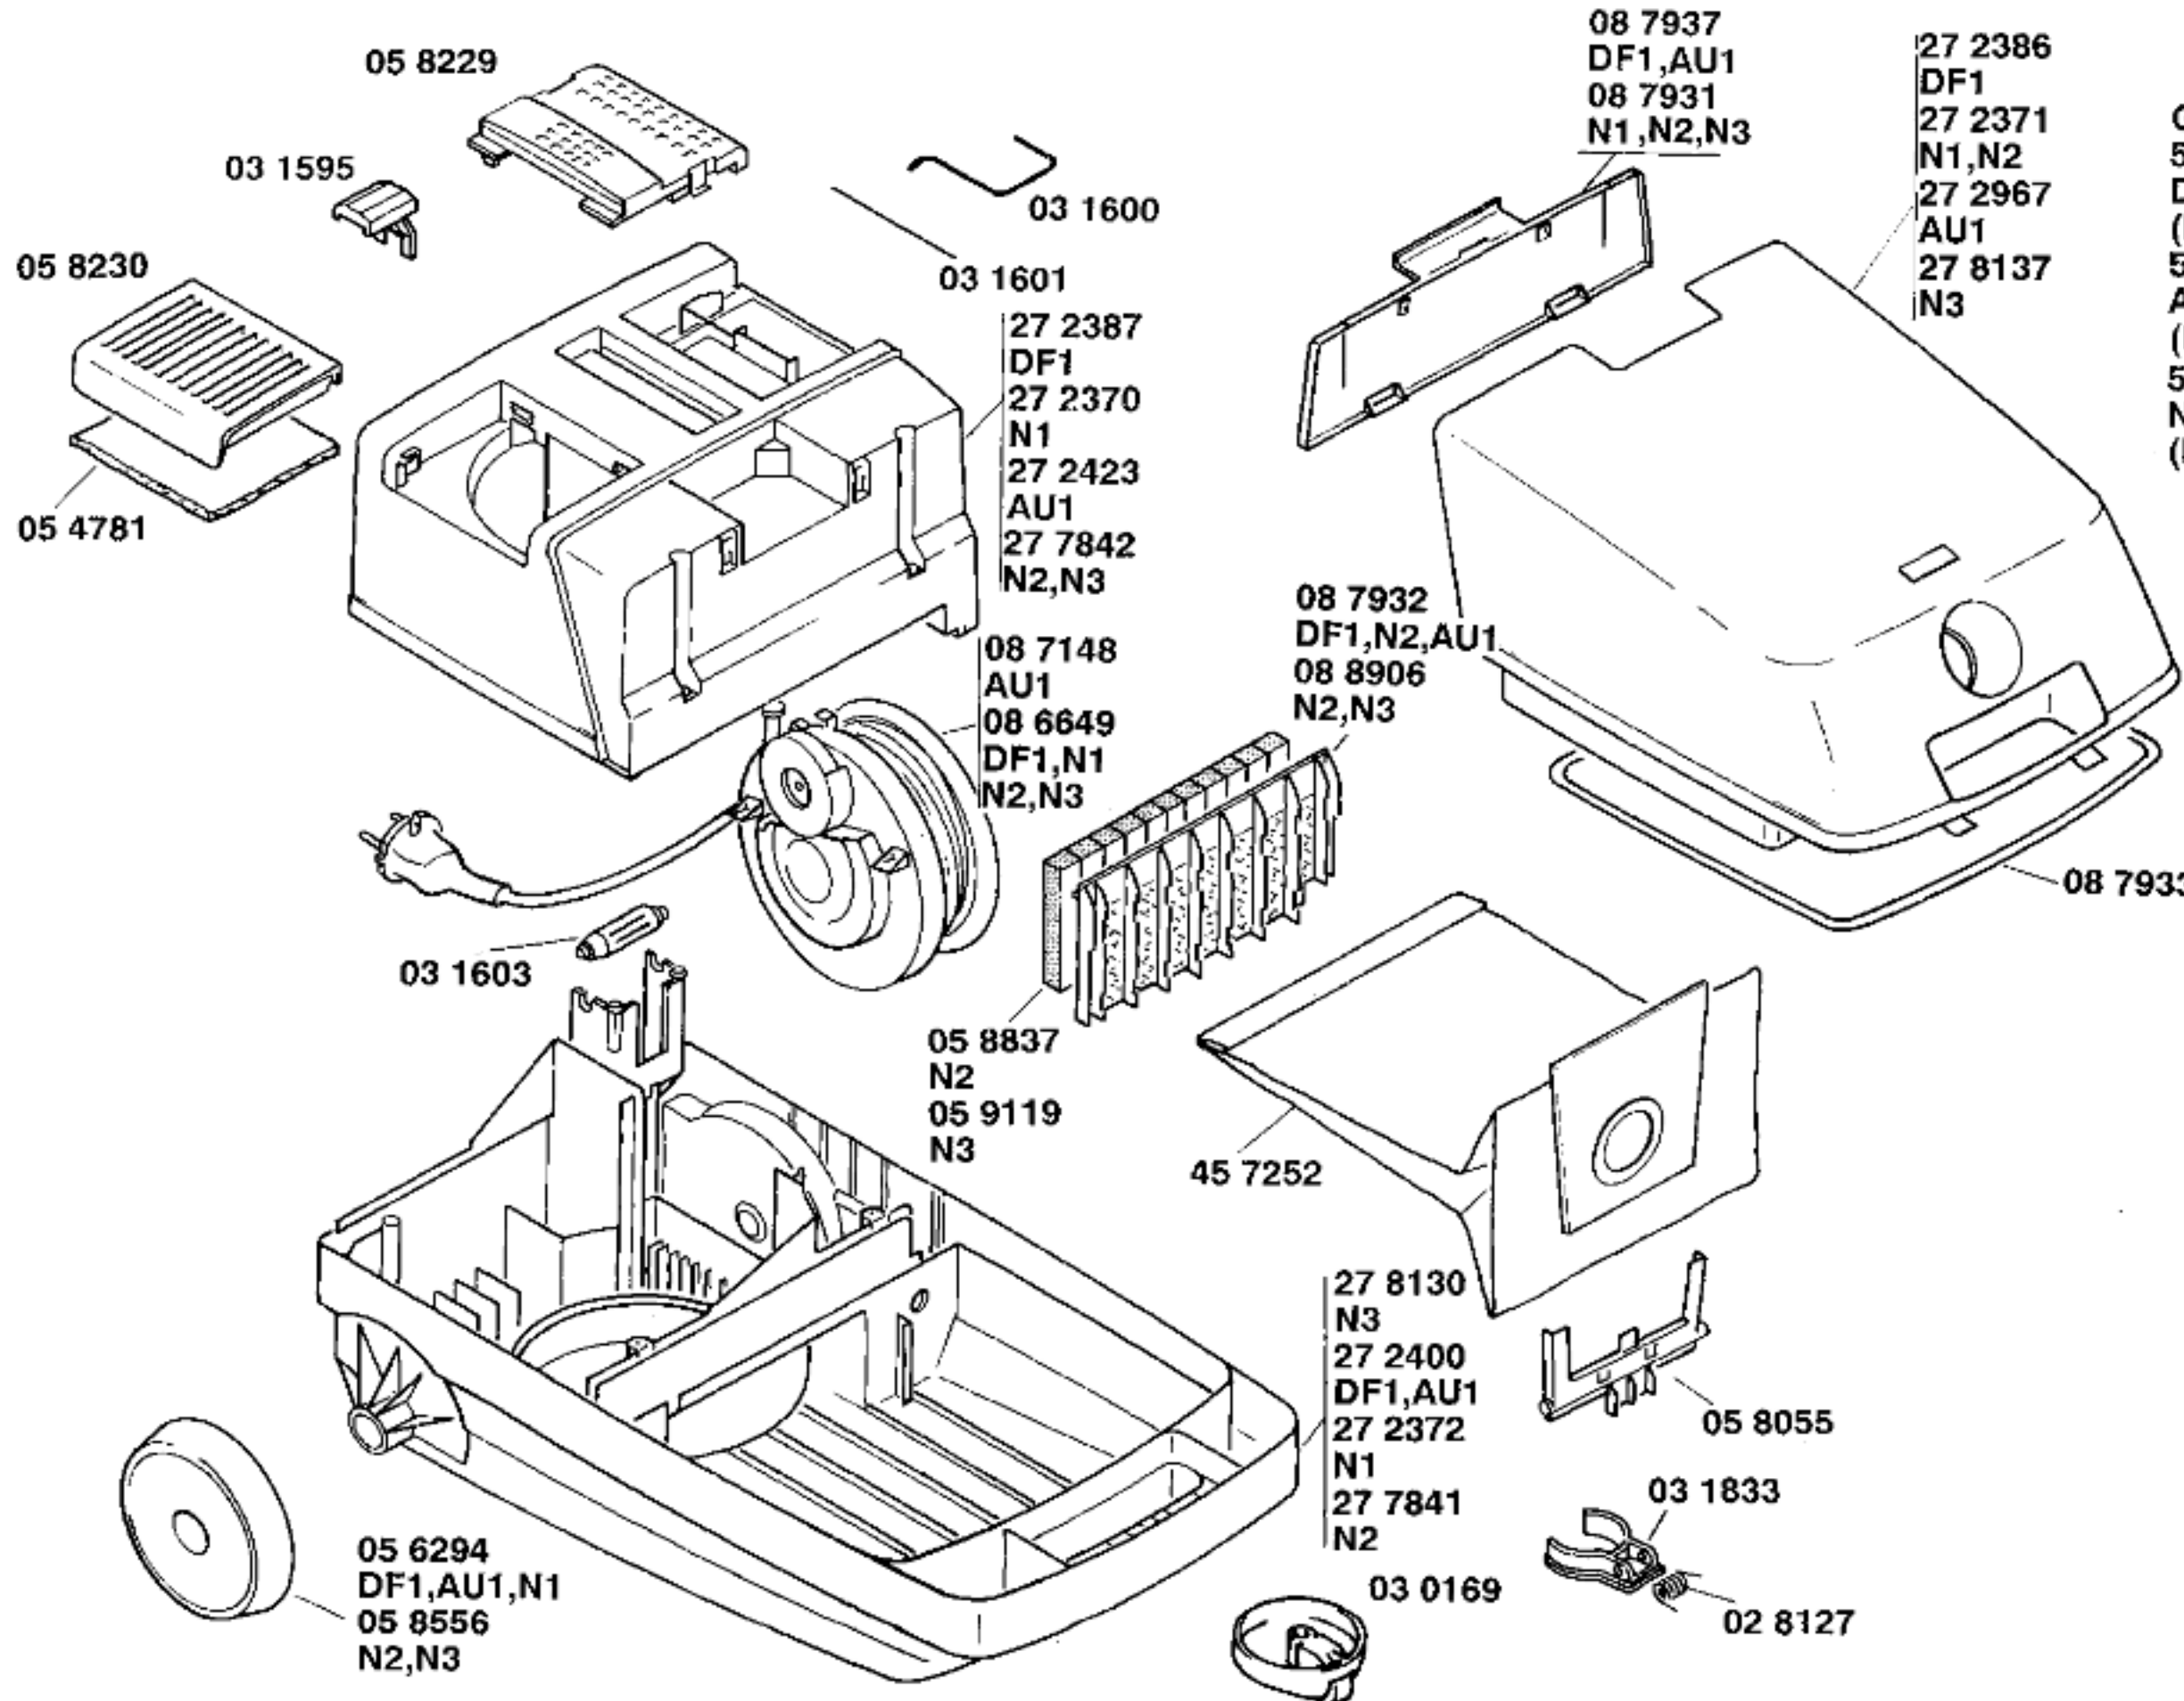

**BOSCH**

SOLIDA 11 –BBS1113DF/01–DF1, weiss  
 SOLIDA 11 –BBS1114AU/01–AU1, weiss  
 SOLIDA 11 –BBS1131NN/01–N1, grau

SOLIDA 11 –BBS1131NN/02–N2, grau  
 SOLIDA 11 –BBS1131NN/04–N3, grau

BODENPFLEGEGERÄTE  
 Bodenstaubsauger

Ident – Nummern – Konstante  
 3740 . . . . .

**Gebrauchsanweisung**  
 51 3848  
 DF1,N1  
 (D,GB,F,I,NL,DK,N,SF,S,E,P,GR)  
 51 4713  
 AU1  
 (D,GB,NL,F,I,E,P,GR,DK,S,N,SF)  
 51 5325  
 N2,N3  
 (D,GB,NL,F,I,E,P,GR,DK,S,N,SF)

**Zubehör:**  
 Möbelpinsel  
 BBZ21MP,grau

Ident – Nummern – Konstante  
 3740 . . . . .

**BOSCH**

SOLIDA 11 –BBS1113DF/01–DF1, weiss  
SOLIDA 11 –BBS1114AU/01–AU1, weiss  
SOLIDA 11 –BBS1131NN/01–N1, grau

SOLIDA 11 –BBS1131NN/02–N2, grau  
SOLIDA 11 –BBS1131NN/04–N3, grau

BODENPFLEGEGERÄTE  
Bodenstaubsauger

Ident – Nummern – Konstante  
3740 . . . . .