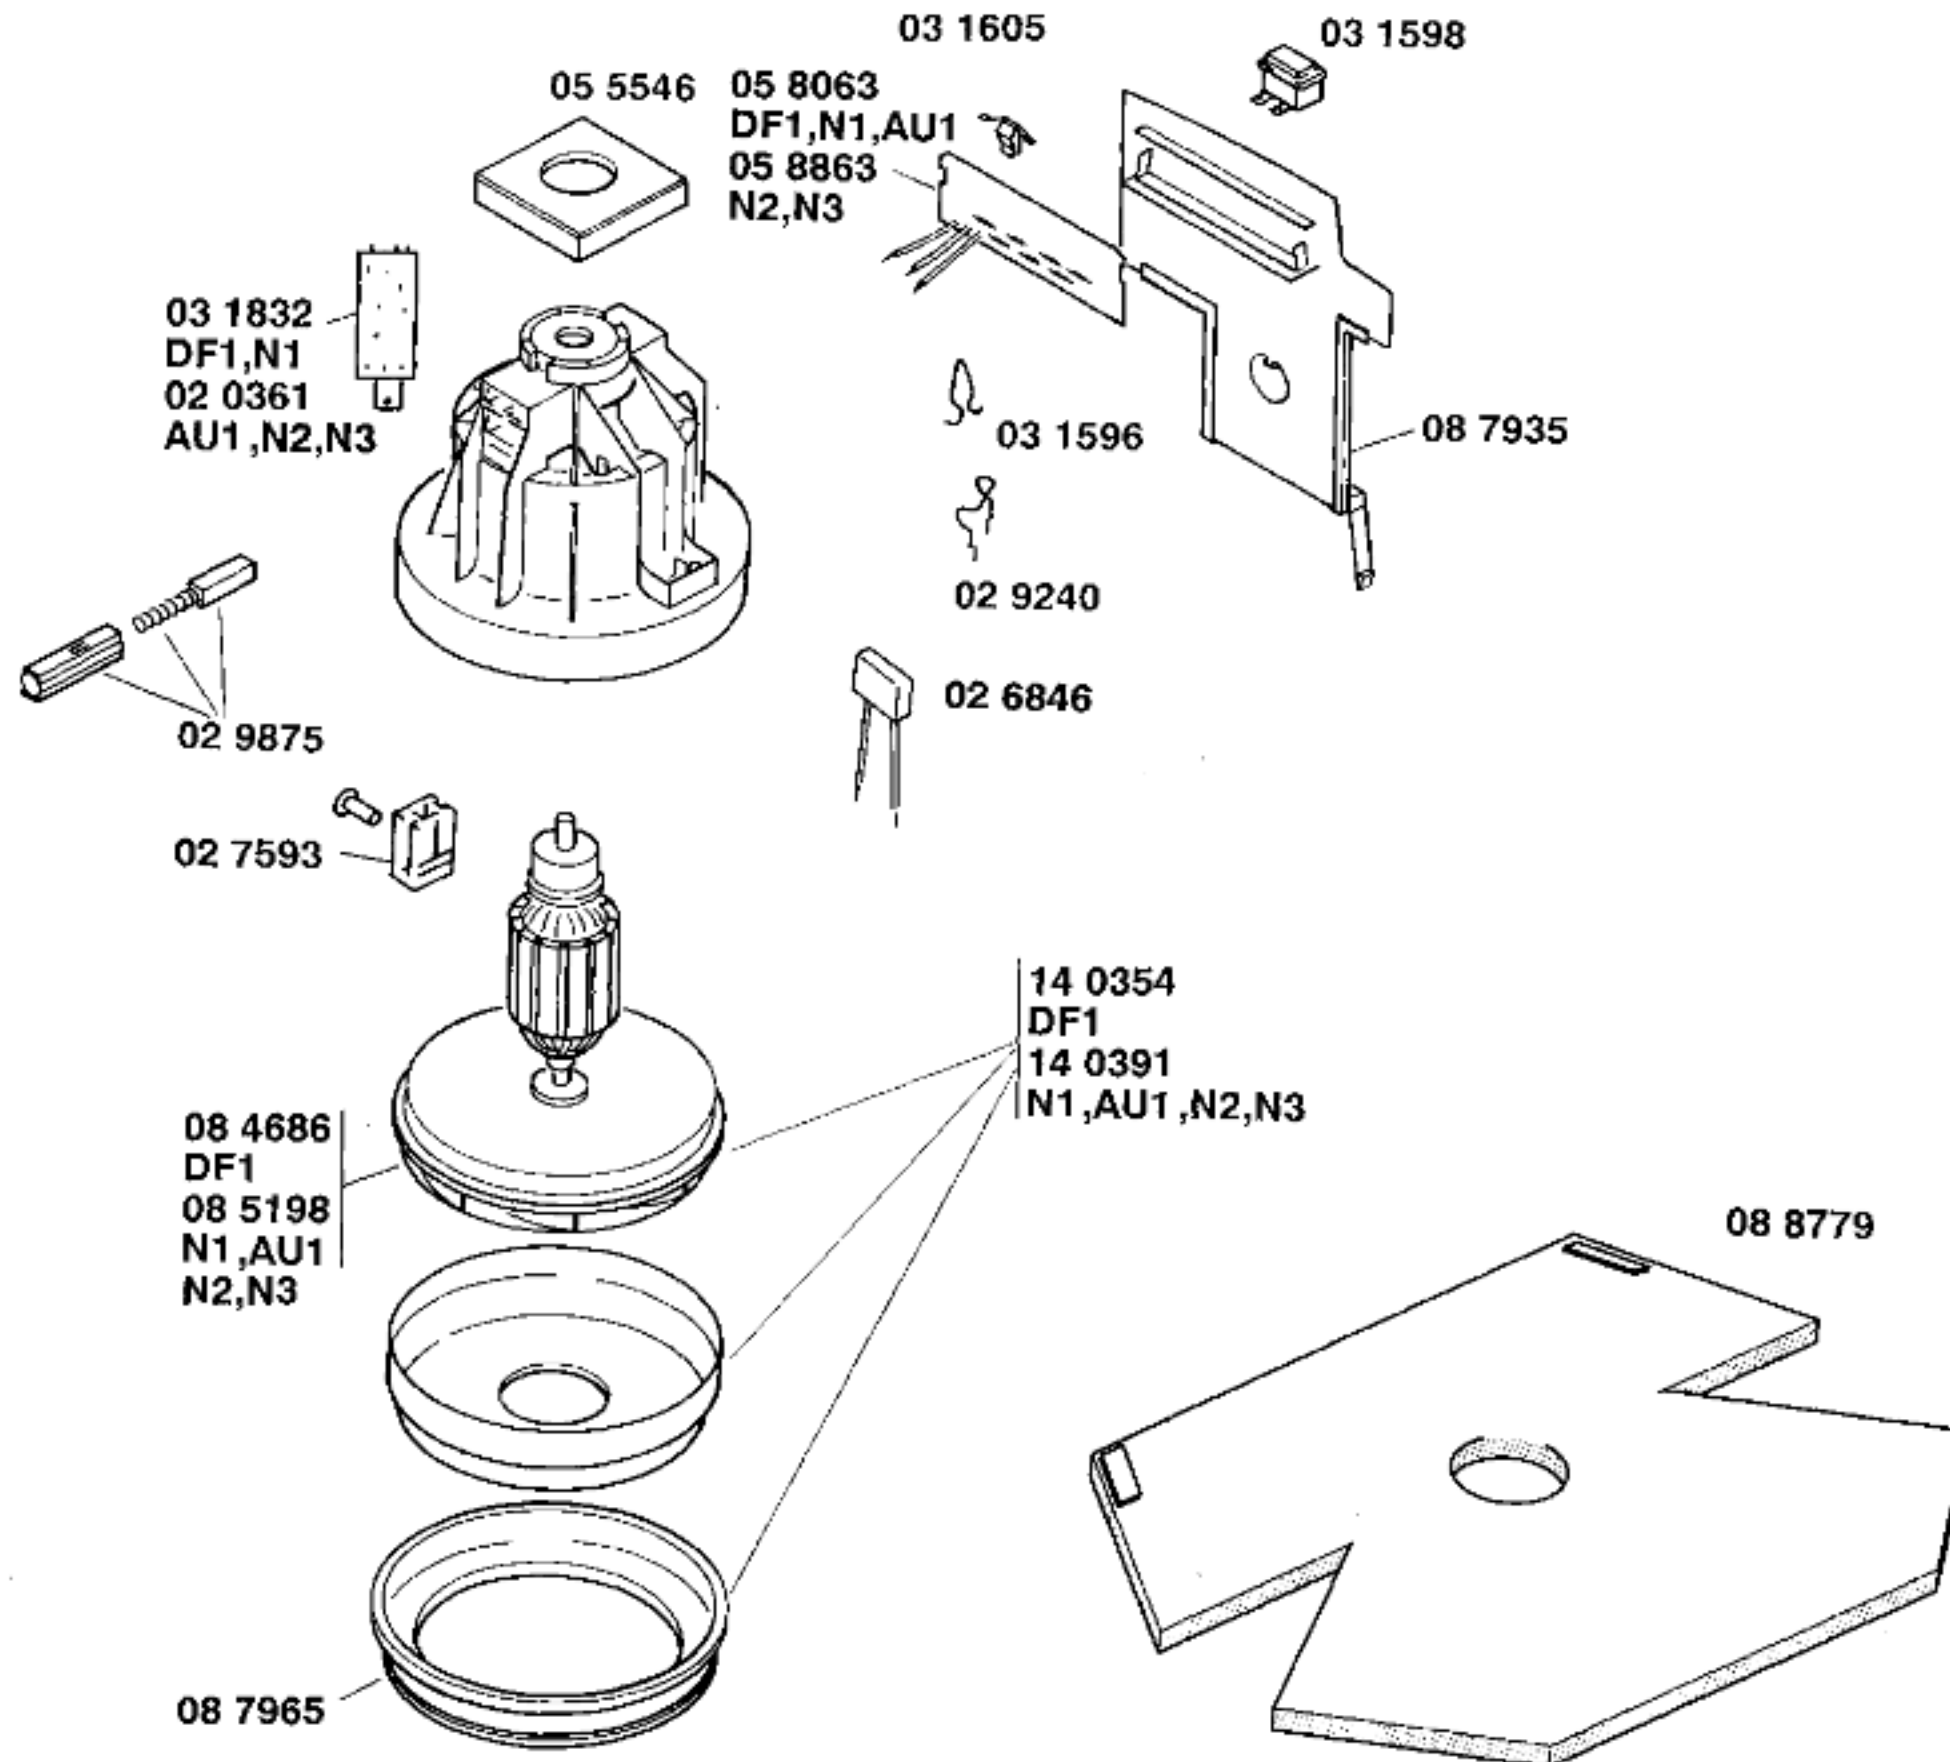

**BOSCH**

SOLIDA 11 –BBS1113DF/01–DF1, weiss  
 SOLIDA 11 –BBS1114AU/01–AU1, weiss  
 SOLIDA 11 –BBS1131NN/01–N1, grau

SOLIDA 11 –BBS1131NN/02–N2, grau  
 SOLIDA 11 –BBS1131NN/04–N3, grau

BODENPFLEGEGERÄTE  
 Bodenstaubsauger

Ident – Nummern – Konstante  
 3740 . . . . .

**Gebrauchsanweisung**  
 51 3848  
 DF1,N1  
 (D,GB,F,I,NL,DK,N,SF,S,E,P,GR)  
 51 4713  
 AU1  
 (D,GB,NL,F,I,E,P,GR,DK,S,N,SF)  
 51 5325  
 N2,N3  
 (D,GB,NL,F,I,E,P,GR,DK,S,N,SF)

**Zubehör:**  
 Möbelpinsel  
 BBZ21MP,grau

Ident – Nummern – Konstante  
 3740 . . . . .

**BOSCH**

SOLIDA 11 –BBS1113DF/01–DF1, weiss  
SOLIDA 11 –BBS1114AU/01–AU1, weiss  
SOLIDA 11 –BBS1131NN/01–N1, grau

SOLIDA 11 –BBS1131NN/02–N2, grau  
SOLIDA 11 –BBS1131NN/04–N3, grau

BODENPFLEGEGERÄTE  
Bodenstaubsauger

Ident – Nummern – Konstante  
3740 . . . . .