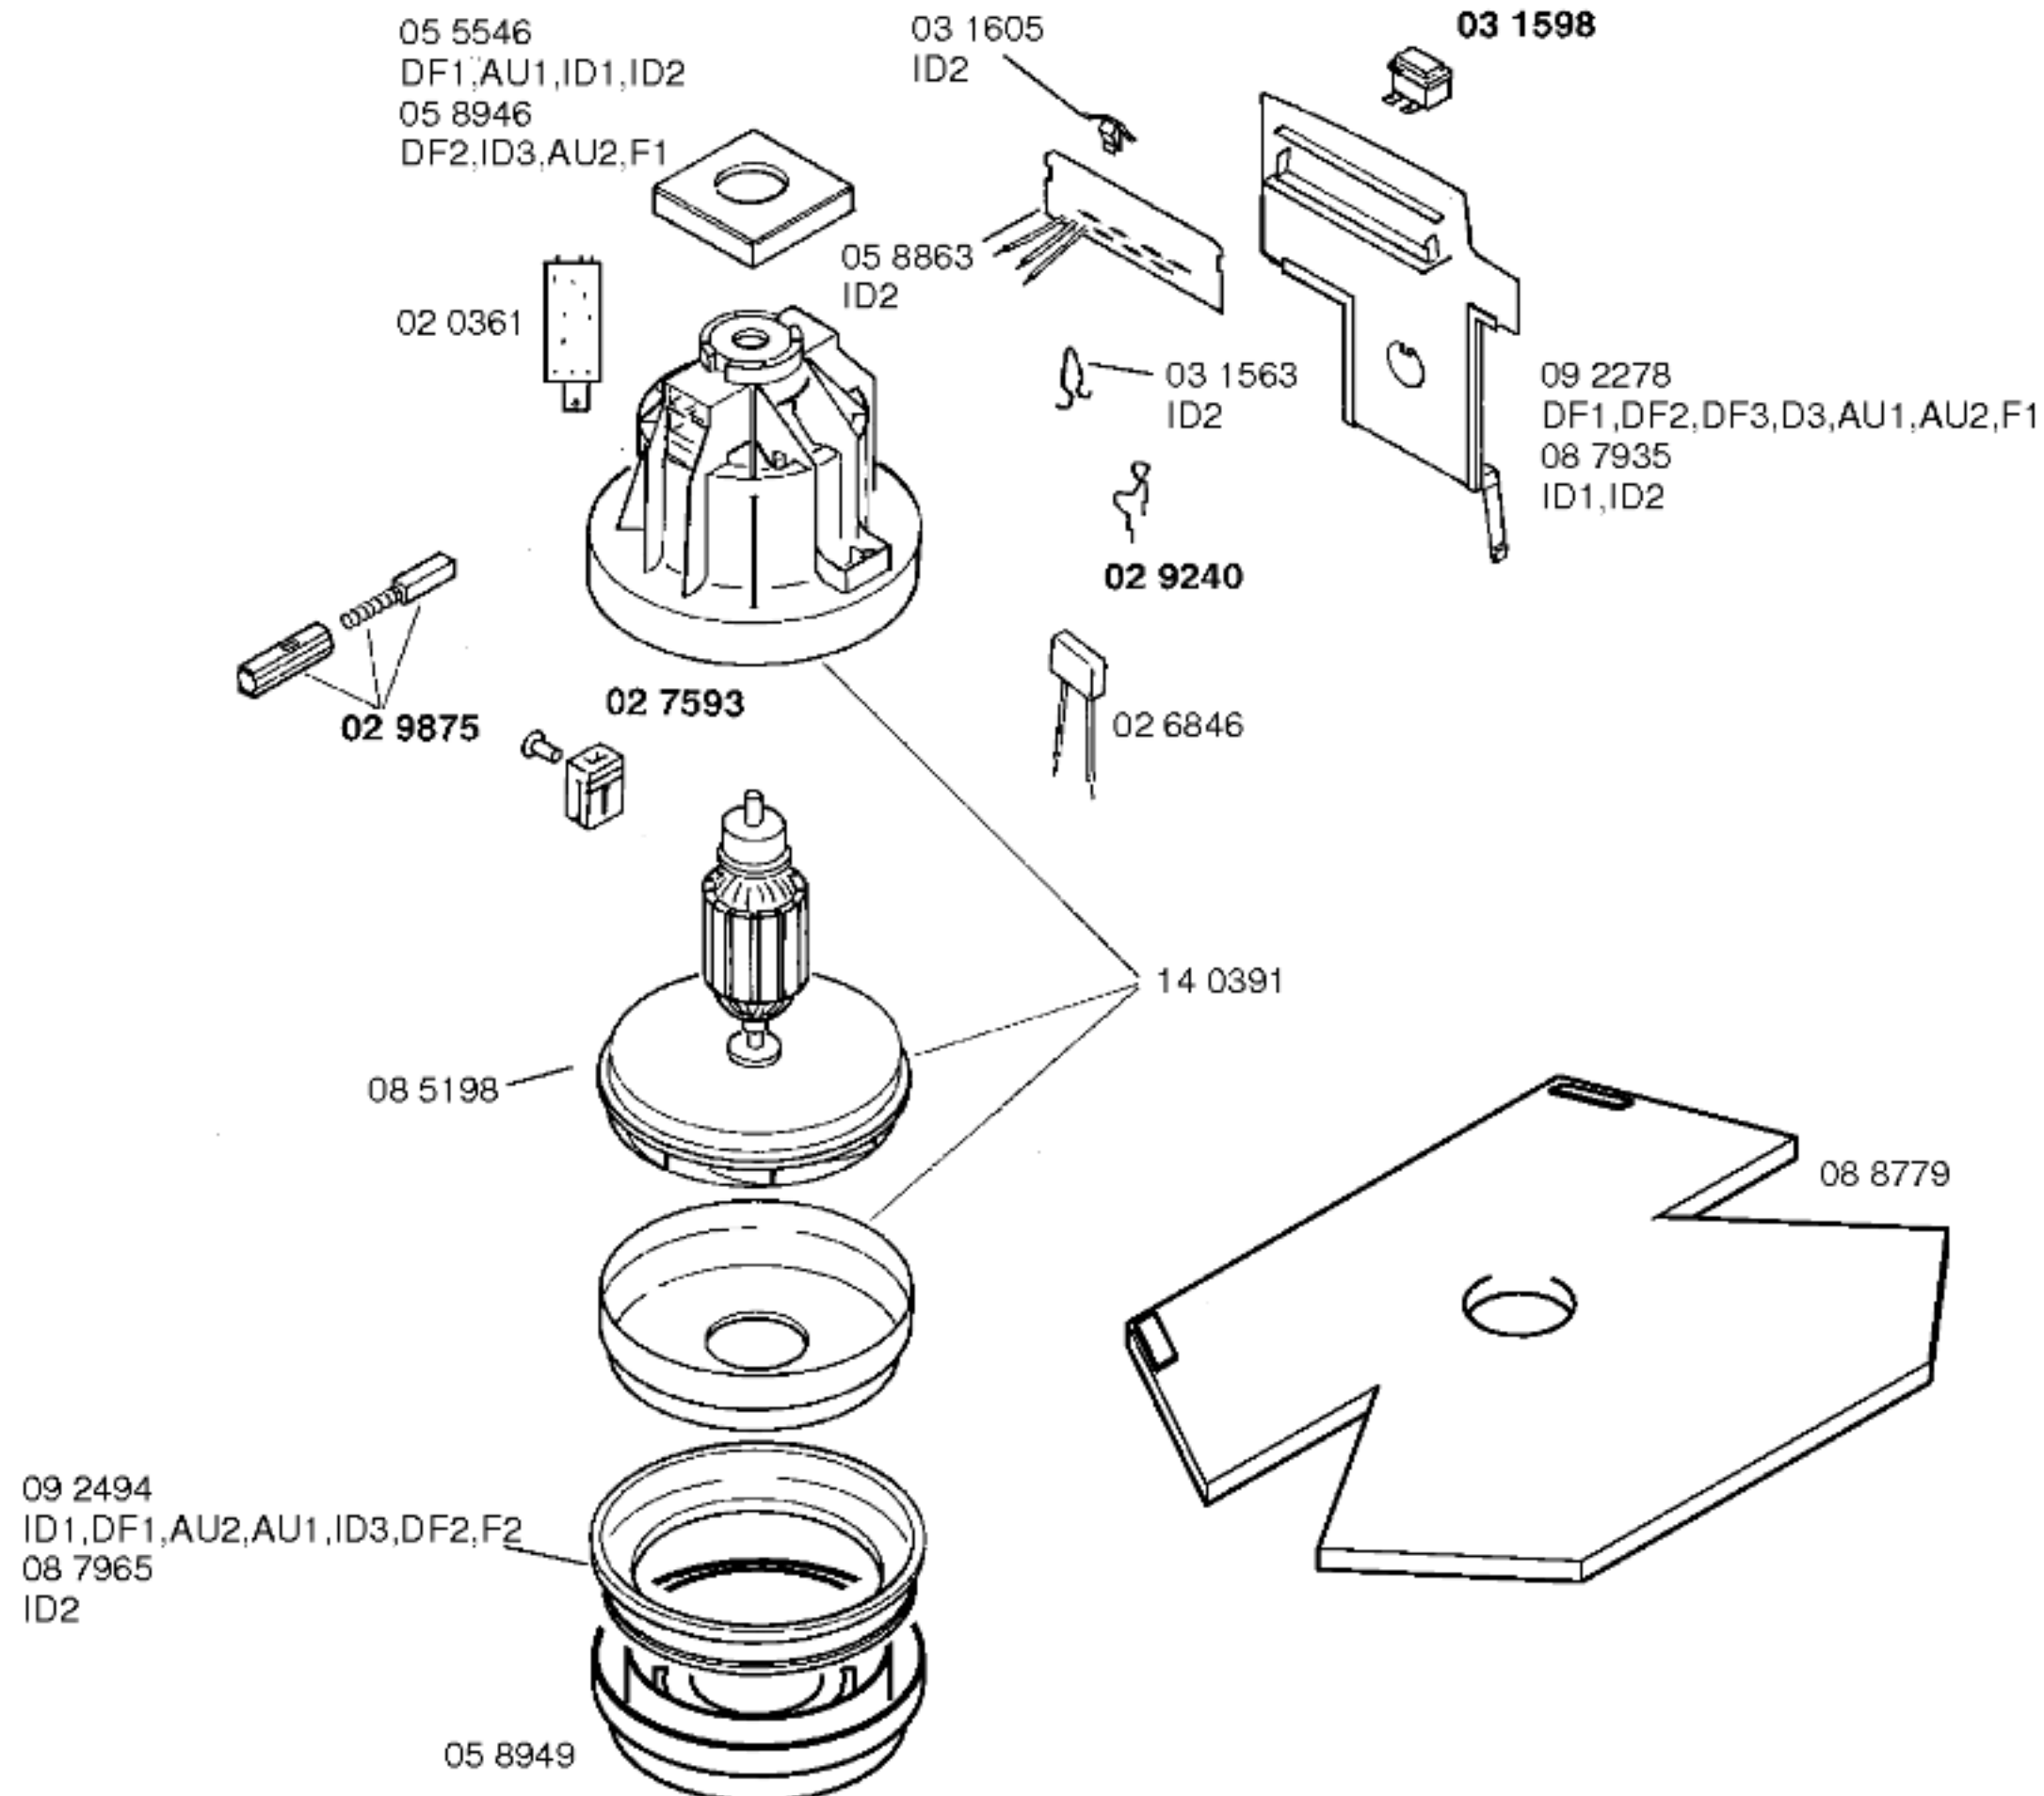

Ident - Nummern - Konstante
 3740

Gebrauchsanweisung
 51 5440
 DF1,AU1,ID1,ID2,DF2,
 ID3,AU2,F1
 (D,GB,NL,F,I,EP,GR,DK,
 S,N,SF)

Zubehör:

Möbelpinsel
 BBZ21MP,grau

- 1) 08 7148
 AU1,AU2
 08 6649
 DF1,DF2,F1
 08 8780
 ID1,ID2,ID3
- 2) 05 8062
 DF1,AU1,ID1,ID2,DF2,
 ID3,AU2
 05 8230
 F1
- 3) 05 8089
 ID3,DF1,AU1,ID1,AU2,
 ID2,DF2
 05 8229
 F1

BOSCH

SOLIDA 11-BBS1113DF/05-DF1,weiß
SOLIDA 11-BBS1114AU/05-AU1,weiß
SOLIDA 11-BBS1141ID/05-ID1,weiß
SOLIDA 11-BBS1141ID/04-ID2,weiß

SOLIDA 11-BBS1113DF/07-DF2,weiß
SOLIDA 11-BBS1141ID/07-ID3,weiß
SOLIDA 11-BBS1114AU/07-AU2,weiß
SOLIDA 11-BBS1112FF/07-F1,weiß

BODENPFLEGEGERÄTE
Bodenstaubsauger

Ident - Nummern - Konstante
3740

46 0093
grau
kompl.

03 0237

46 0111
grau
kompl.

08 6706