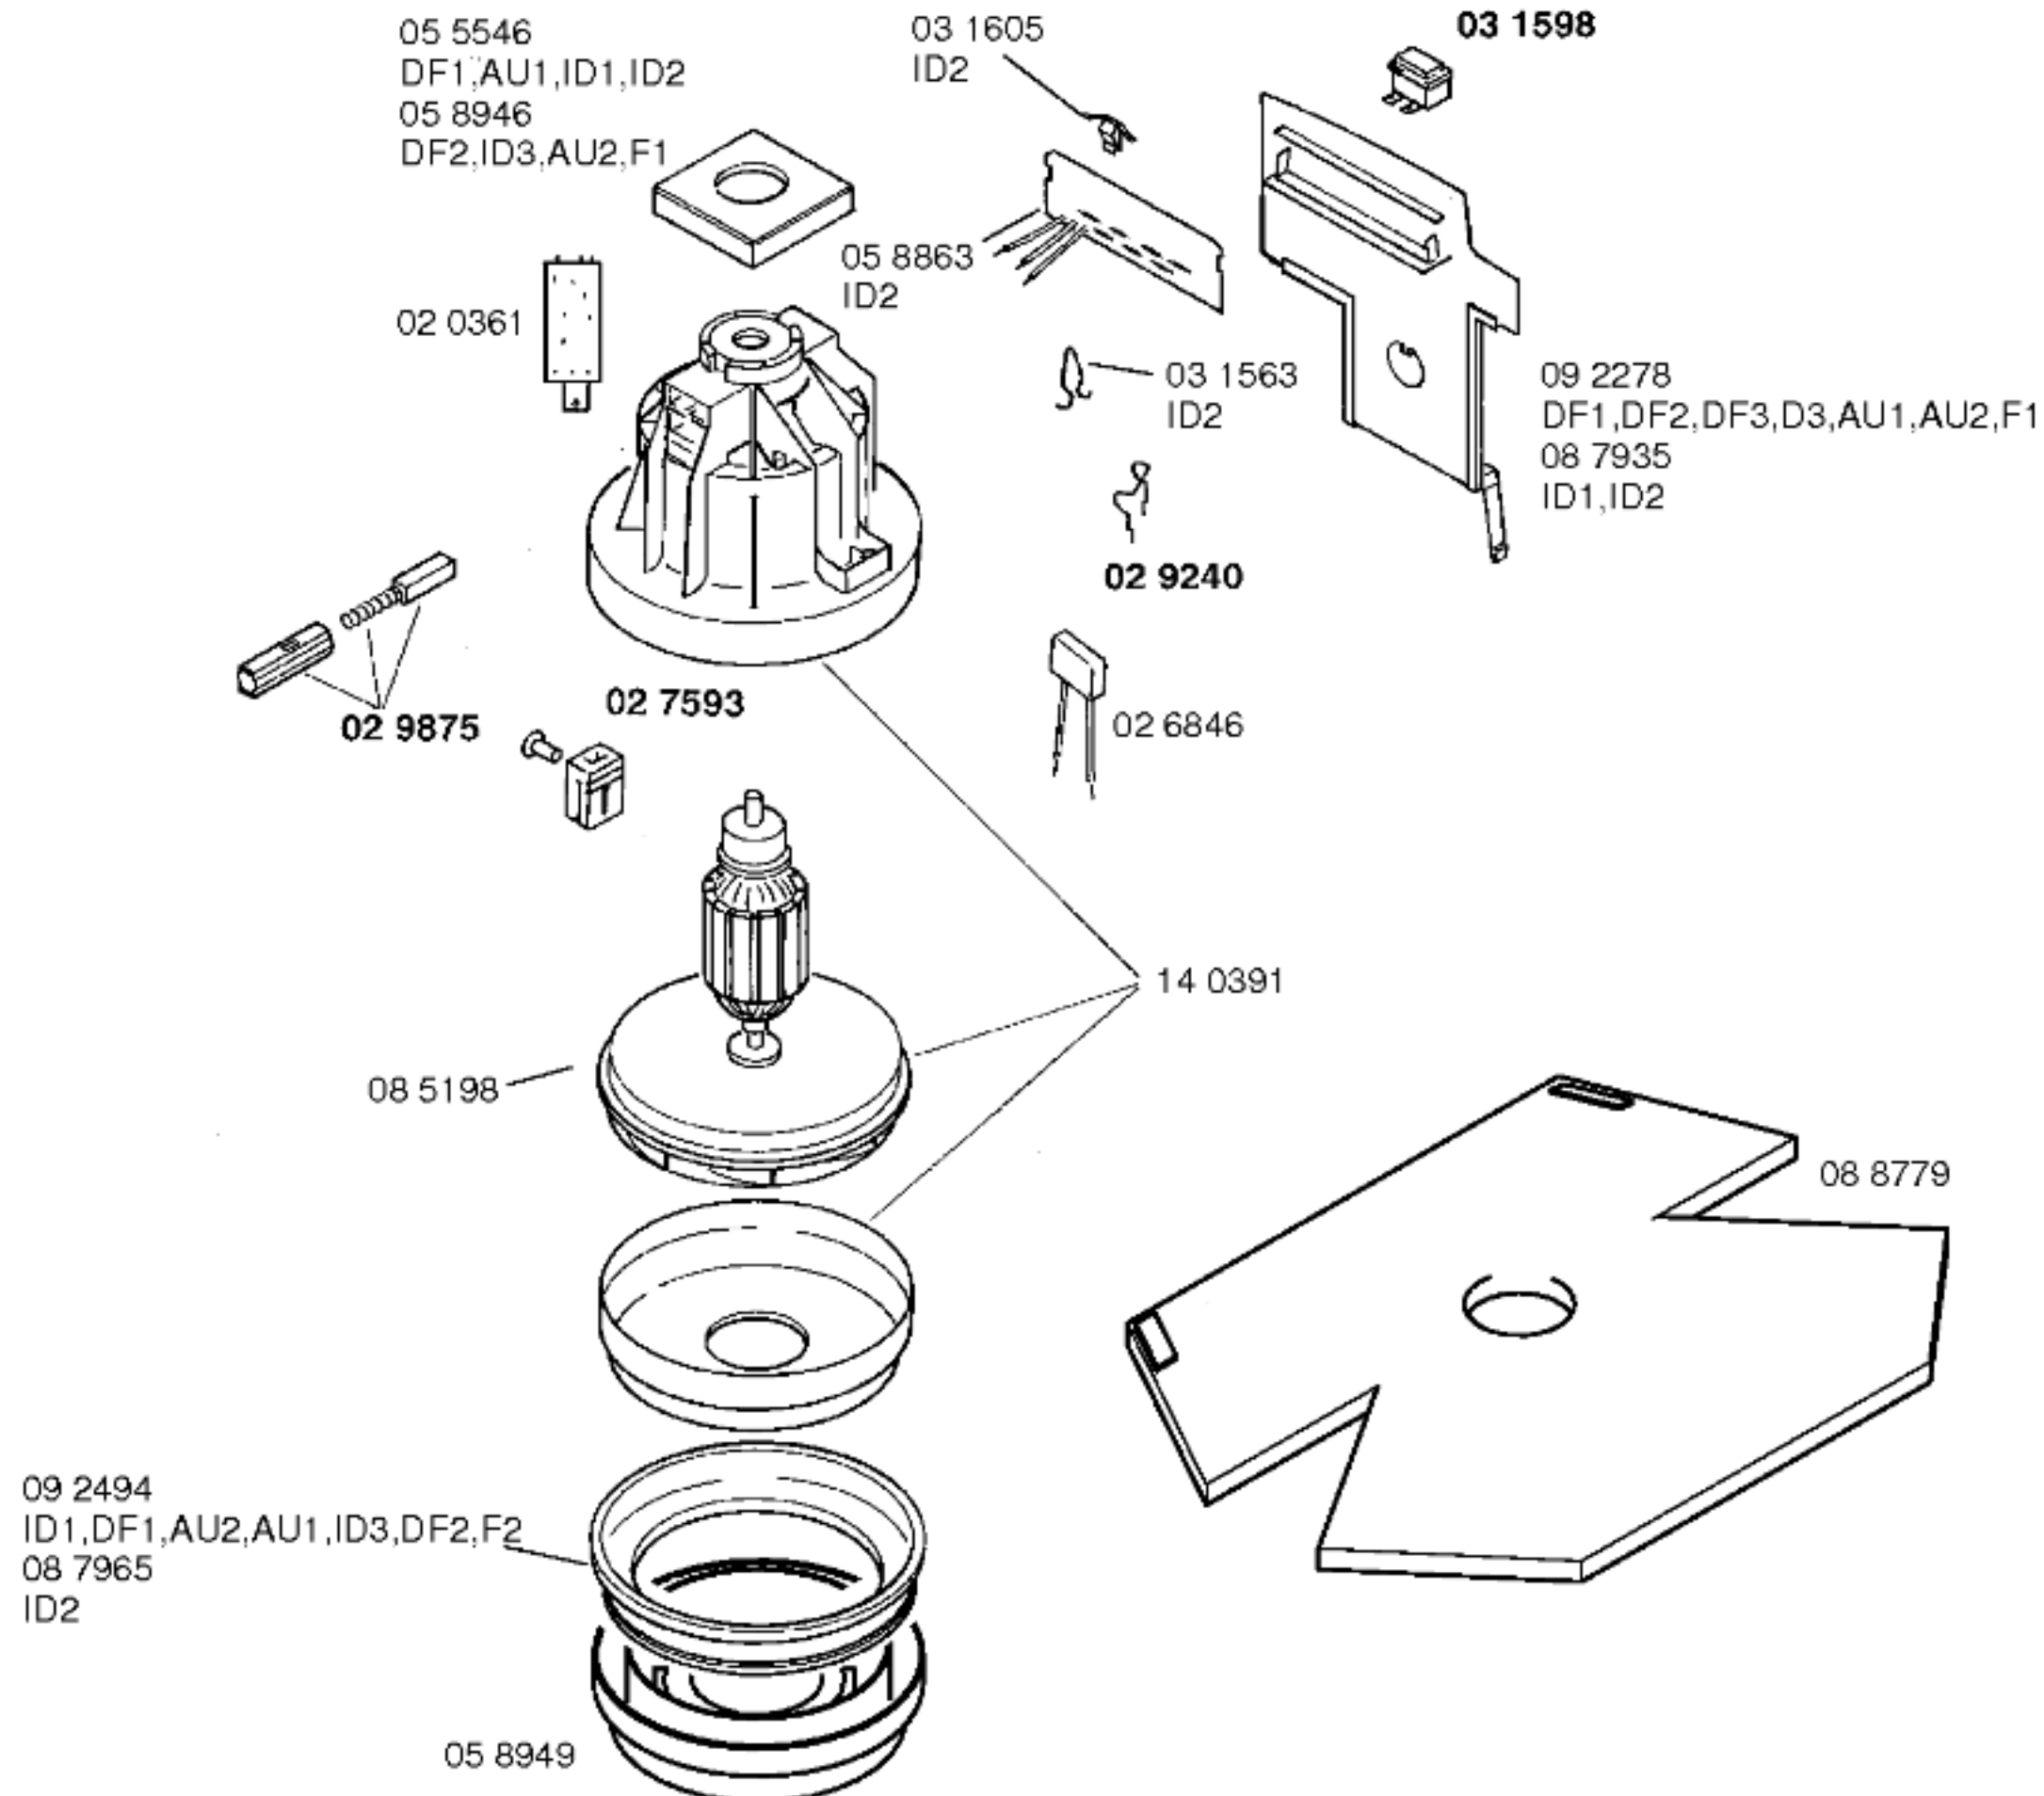

Ident - Nummern - Konstante
 3740

Gebrauchsanweisung
 51 5440
 DF1,AU1,ID1,ID2,DF2,
 ID3,AU2,F1
 (D,GB,NL,F,I,EP,GR,DK,
 S,N,SF)

Zubehör:

Möbelpinsel
 BBZ21MP,grau

- 1) 08 7148
 AU1,AU2
 08 6649
 DF1,DF2,F1
 08 8780
 ID1,ID2,ID3
- 2) 05 8062
 DF1,AU1,ID1,ID2,DF2,
 ID3,AU2
 05 8230
 F1
- 3) 05 8089
 ID3,DF1,AU1,ID1,AU2,
 ID2,DF2
 05 8229
 F1

BOSCH

SOLIDA 11-BBS1113DF/05-DF1,weiß
SOLIDA 11-BBS1114AU/05-AU1,weiß
SOLIDA 11-BBS1141ID/05-ID1,weiß
SOLIDA 11-BBS1141ID/04-ID2,weiß

SOLIDA 11-BBS1113DF/07-DF2,weiß
SOLIDA 11-BBS1141ID/07-ID3,weiß
SOLIDA 11-BBS1114AU/07-AU2,weiß
SOLIDA 11-BBS1112FF/07-F1,weiß

BODENPFLEGEGERÄTE
Bodenstaubsauger

Ident - Nummern - Konstante
3740

46 0093
grau
kompl.

03 0237

46 0111
grau
kompl.

08 6706

45 0140
DF1, ID1, ID2, DF2, ID3, F1

11 9315
AU1, AU2