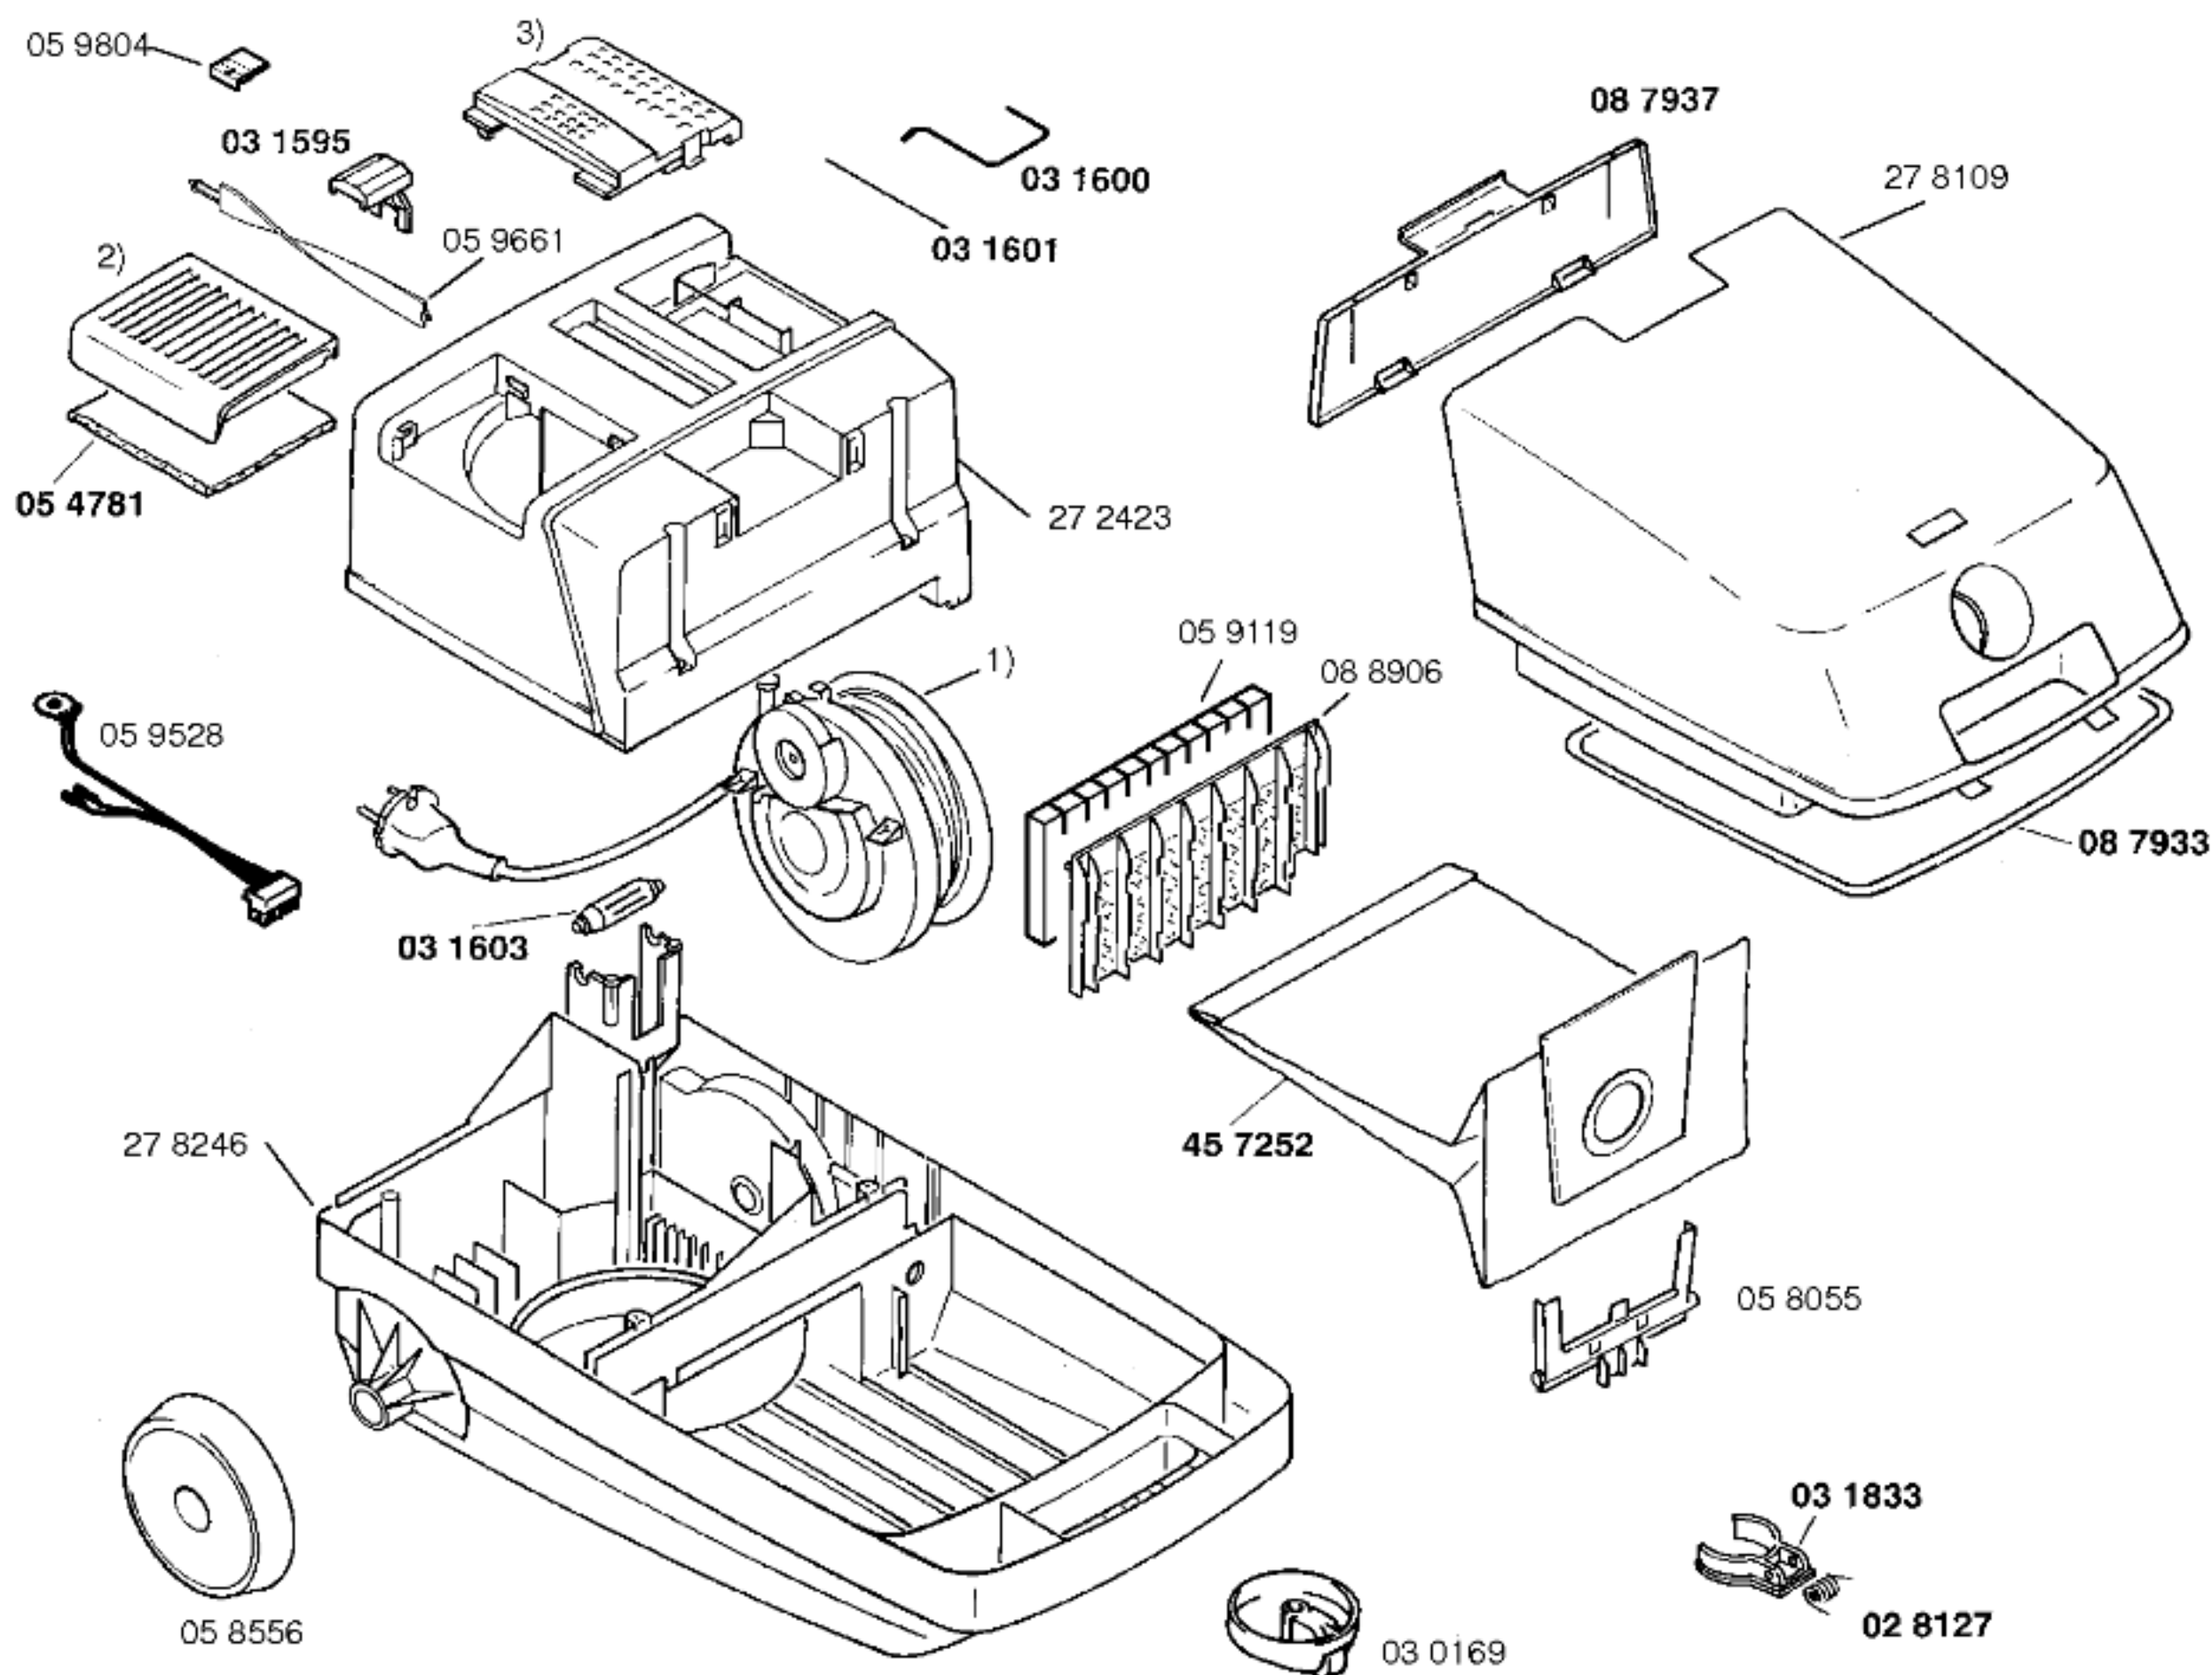

**BOSCH**

SOLIDA 11-BBS1113DF/04-DF1,weiß

BODENPFLEGEGERÄTE
BodenstaubsaugerIdent - Nummern - Konstante
3740Gebrauchsanweisung
51 5440
DF1
(D,GB,NL,F,I,EP,GR,DK,
S,N,SF)

Zubehör:

Möbelpinsel
BBZ21MP,grau

1) 08 6649

2) 05 8062

3) 05 8089

Ident - Nummern - Konstante
3740

46 0093
grau
kompl.

03 0237

46 0111
grau
kompl.

08 6706

45 0140

11 9315

46 0096
grau

46 0061
grau