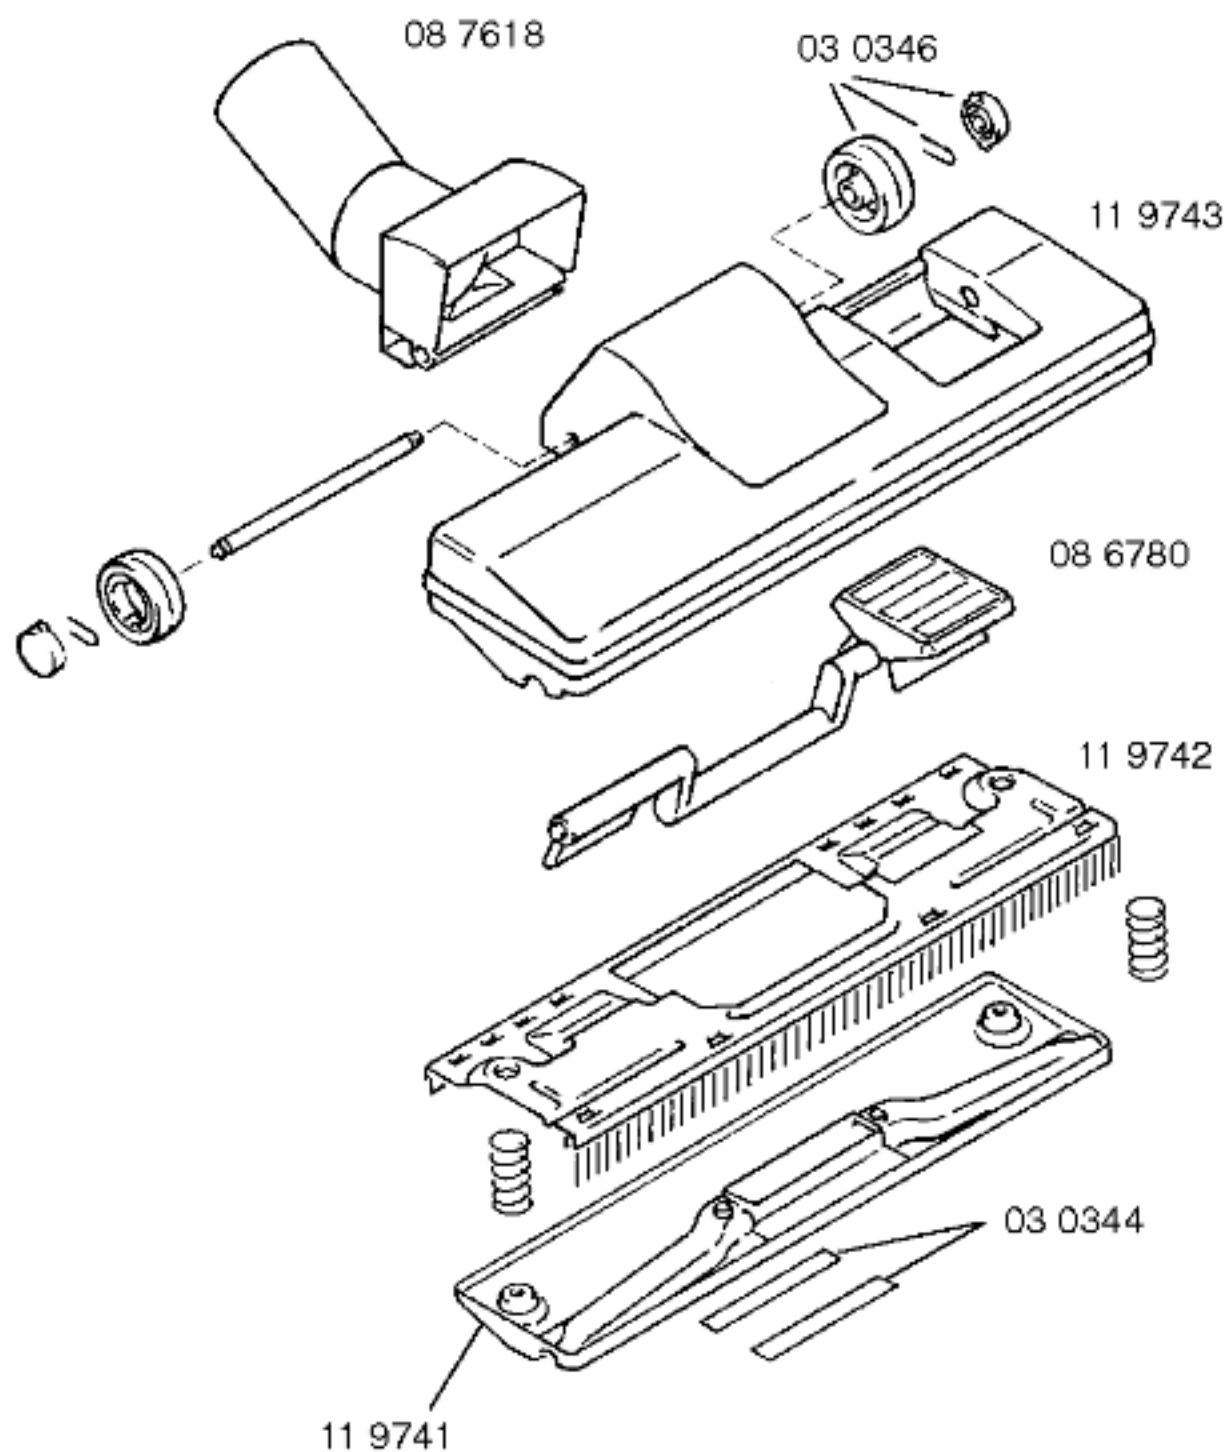

**BOSCH**

SOLIDA 11-BBS1113DF/04-DF1,weiß

BODENPFLEGEGERÄTE
BodenstaubsaugerIdent - Nummern - Konstante
3740Gebrauchsanweisung
51 5440
DF1
(D,GB,NL,F,I,EP,GR,DK,
S,N,SF)

Zubehör:

Möbelpinsel
BBZ21MP,grau

1) 08 6649

2) 05 8062

3) 05 8089

Ident - Nummern - Konstante
3740

46 0093
grau
kompl.

03 0237

46 0111
grau
kompl.

08 6706

45 0140