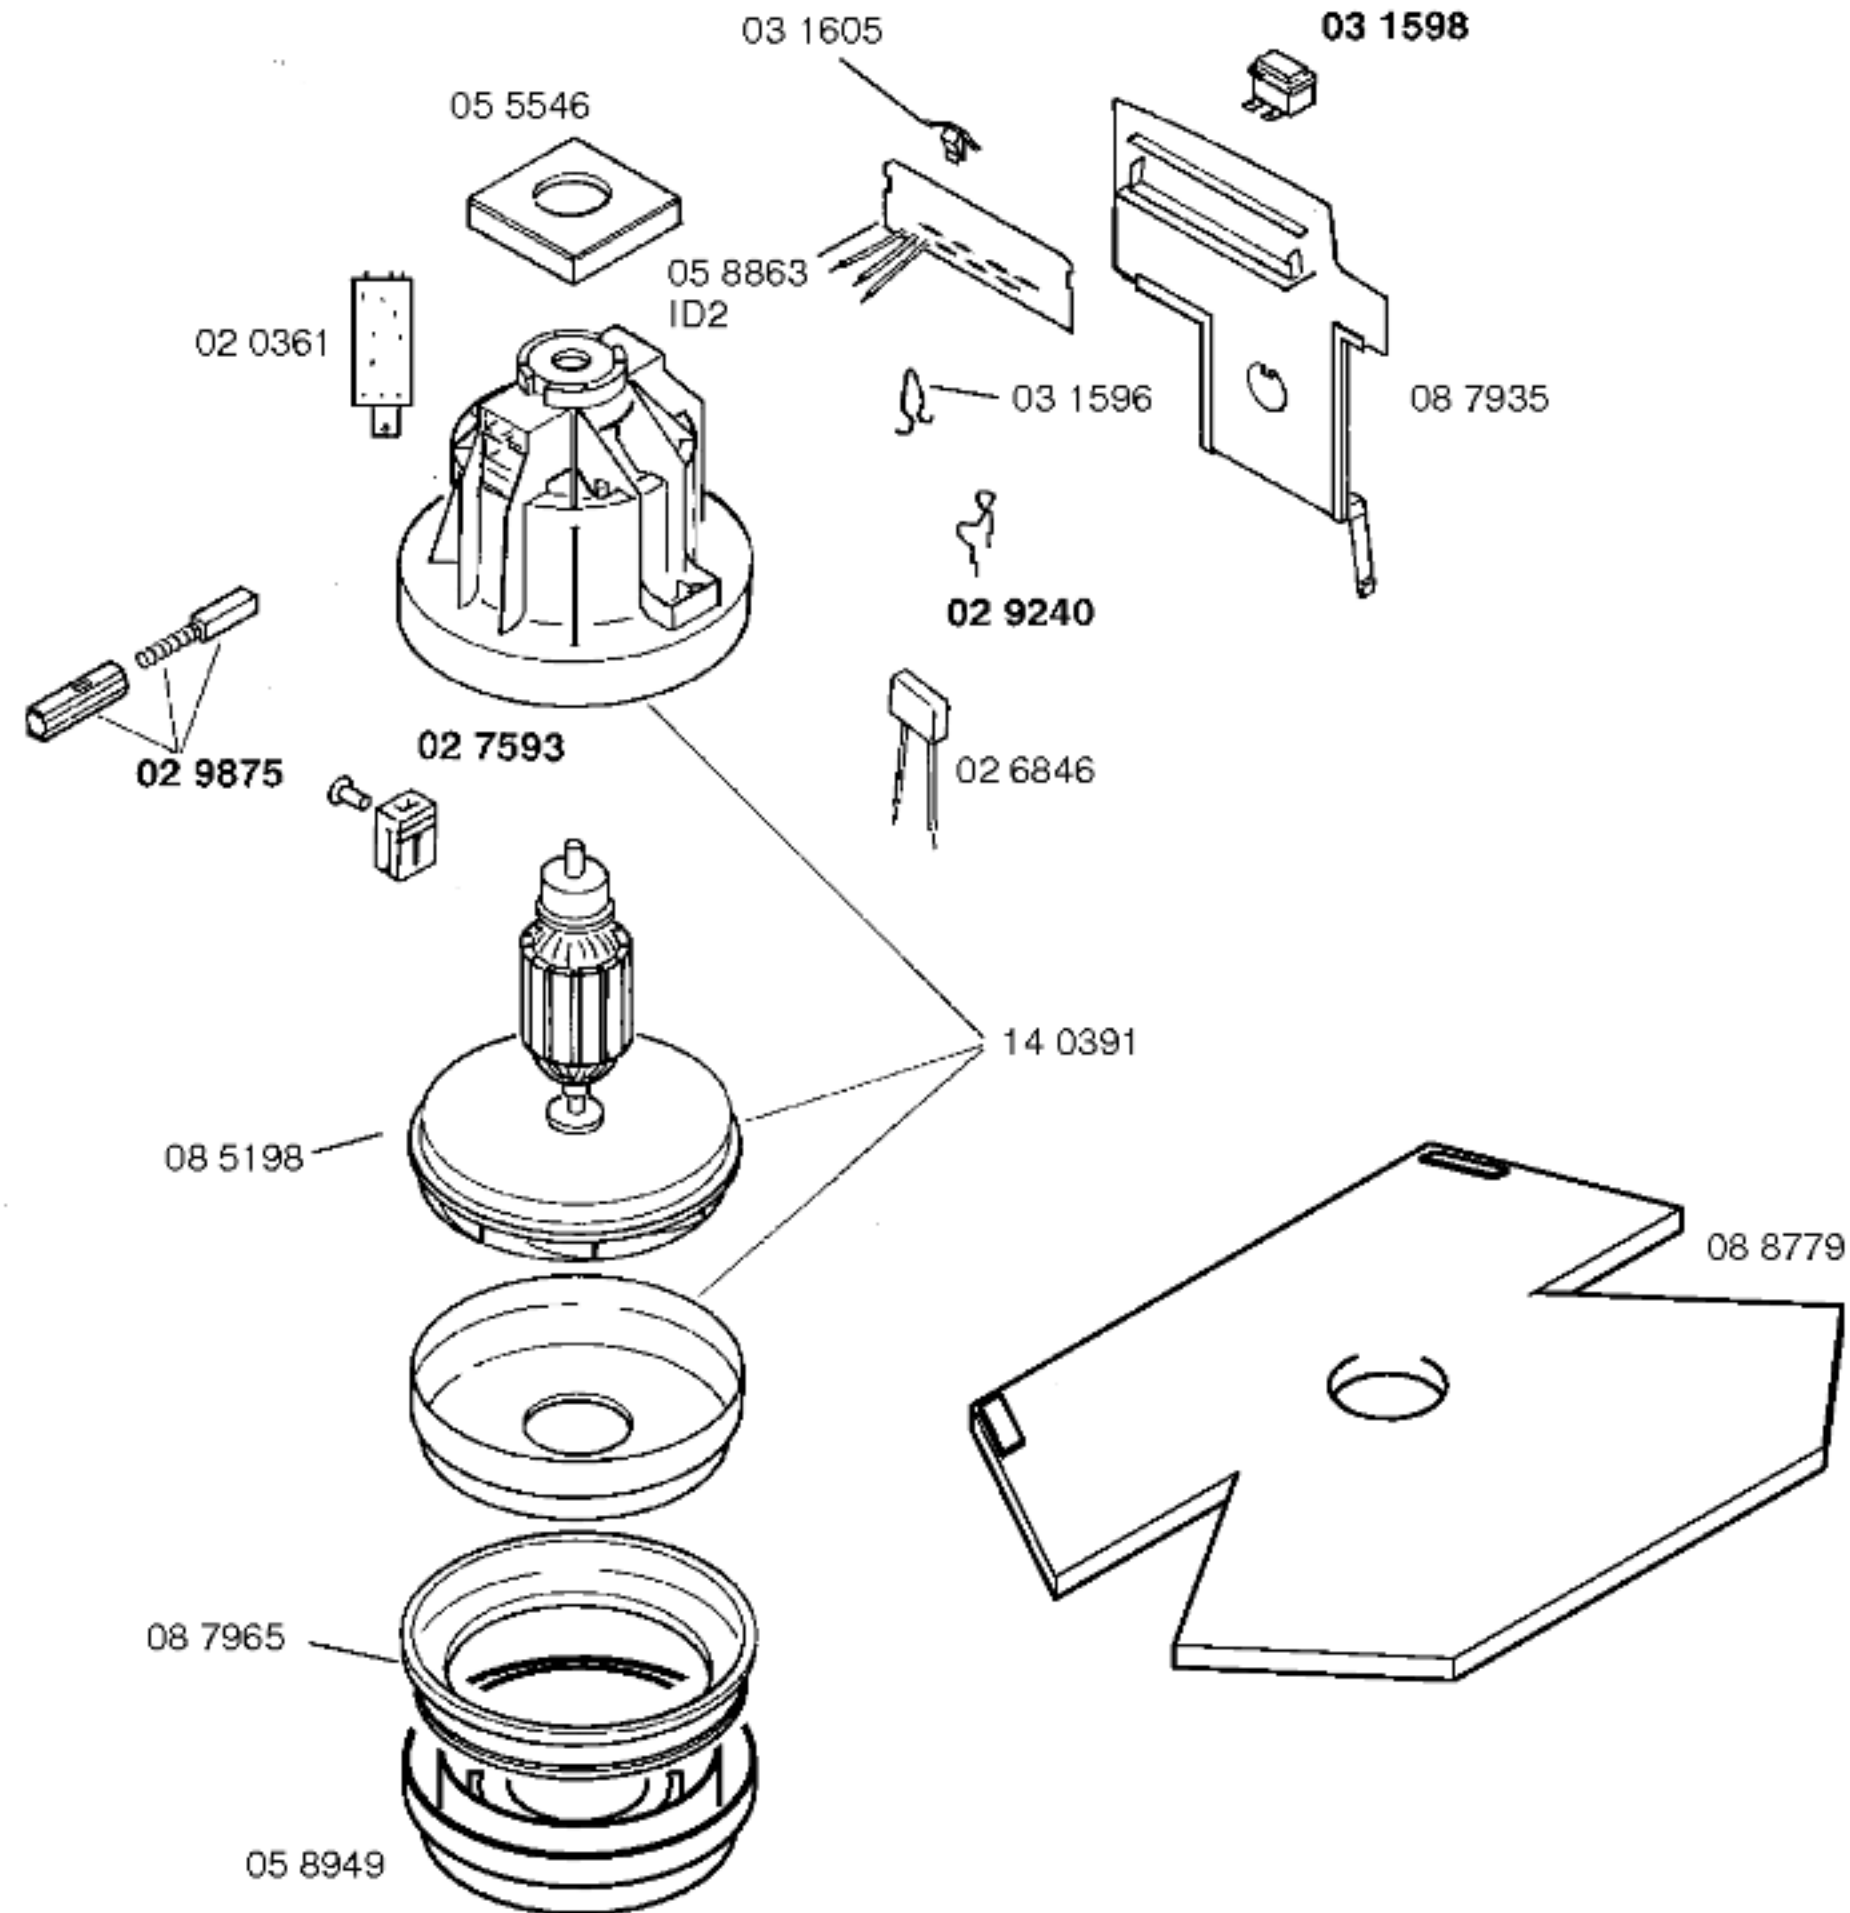

**BOSCH**

SOLIDA 11-BBS1113DF/04-DF1,weiß

BODENPFLEGEGERÄTE
BodenstaubsaugerIdent - Nummern - Konstante
3740Gebrauchsanweisung
51 5440
DF1
(D,GB,NL,F,I,EP,GR,DK,
S,N,SF)

Zubehör:

Möbelpinsel
BBZ21MP,grau

1) 08 6649

2) 05 8062

3) 05 8089

Ident - Nummern - Konstante
3740

46 0093
grau
kompl.

03 0237

46 0111
grau
kompl.

08 6706

45 0140

11 9315

46 0096
grau

46 0061
grau