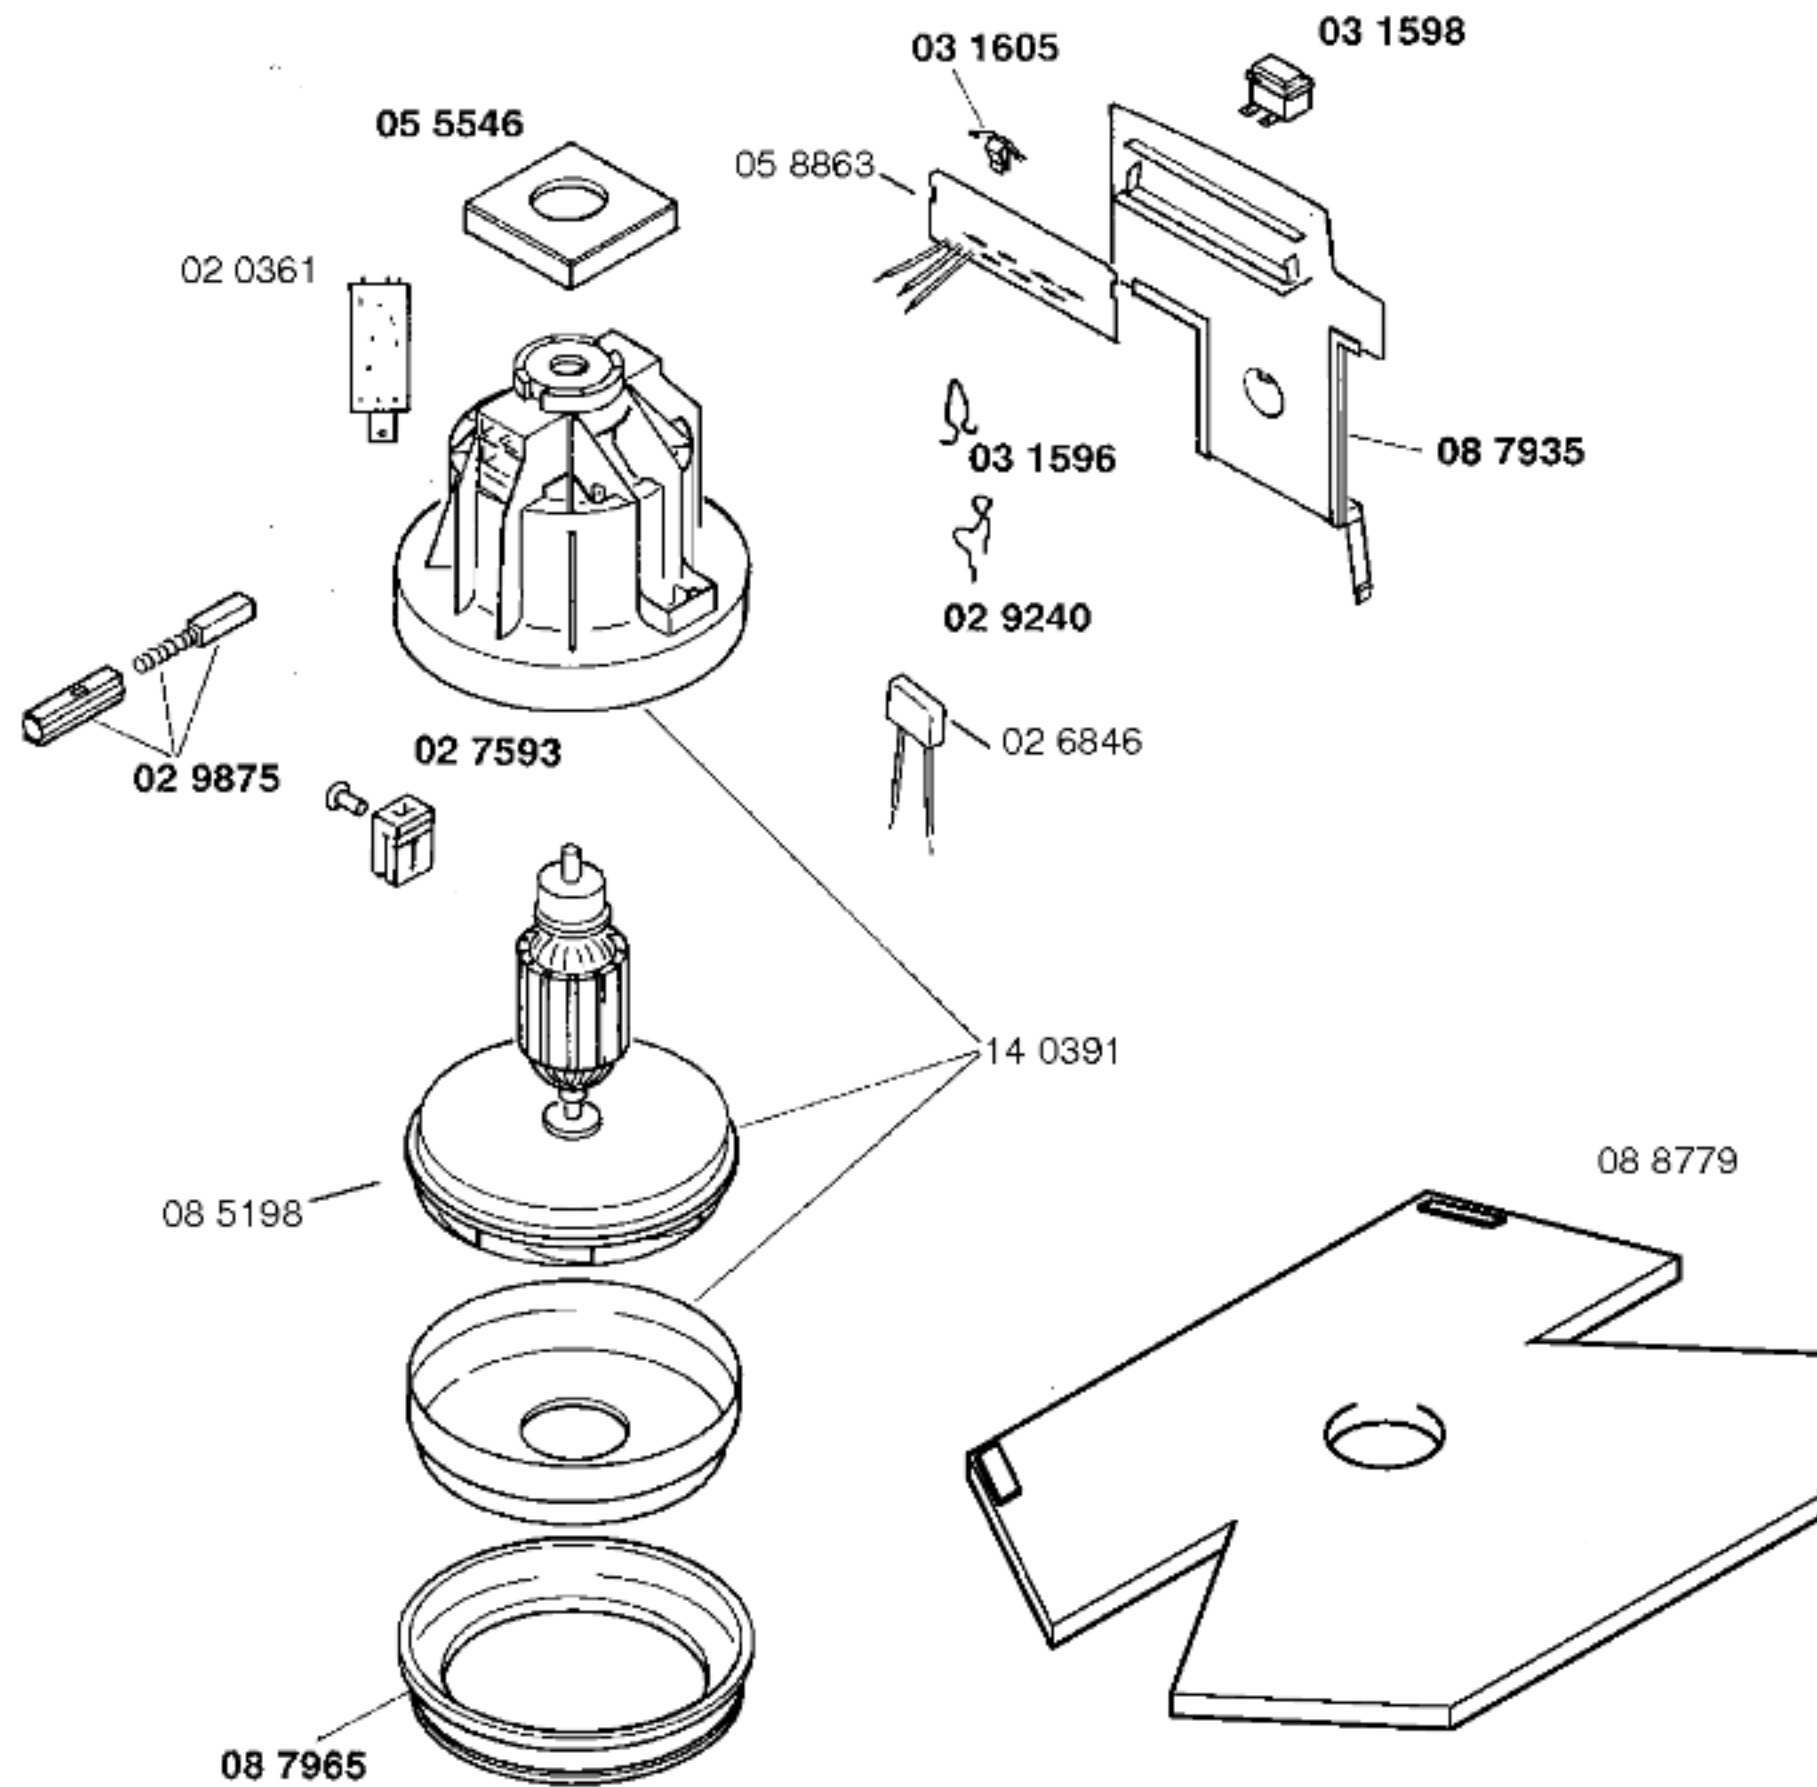

**BOSCH**

SOLIDA11-BBS1114AU/02-AU1, weiss  
 SOLIDA11-BBS1114AU/03-AU2, weiss

BODENPFLEGEGERÄTE  
 Bodenstaubsauger

Ident - Nummern - Konstante  
 3740 .. .. .

51 4713  
 AU1  
 51 5325  
 AU2  
 Gebrauchsanweisung  
 ( D,GB,NL,F,I,E,P,GR,DK  
 S,N,SF)

Zubehör:

Möbelpinsel  
 BBZ21MP grau

Turbodüse  
 BBZ21TB grau

46 0093  
grau  
kompl.

03 0237

46 0111  
grau  
kompl.

08 6706

46 0096  
grau

46 0061  
grau