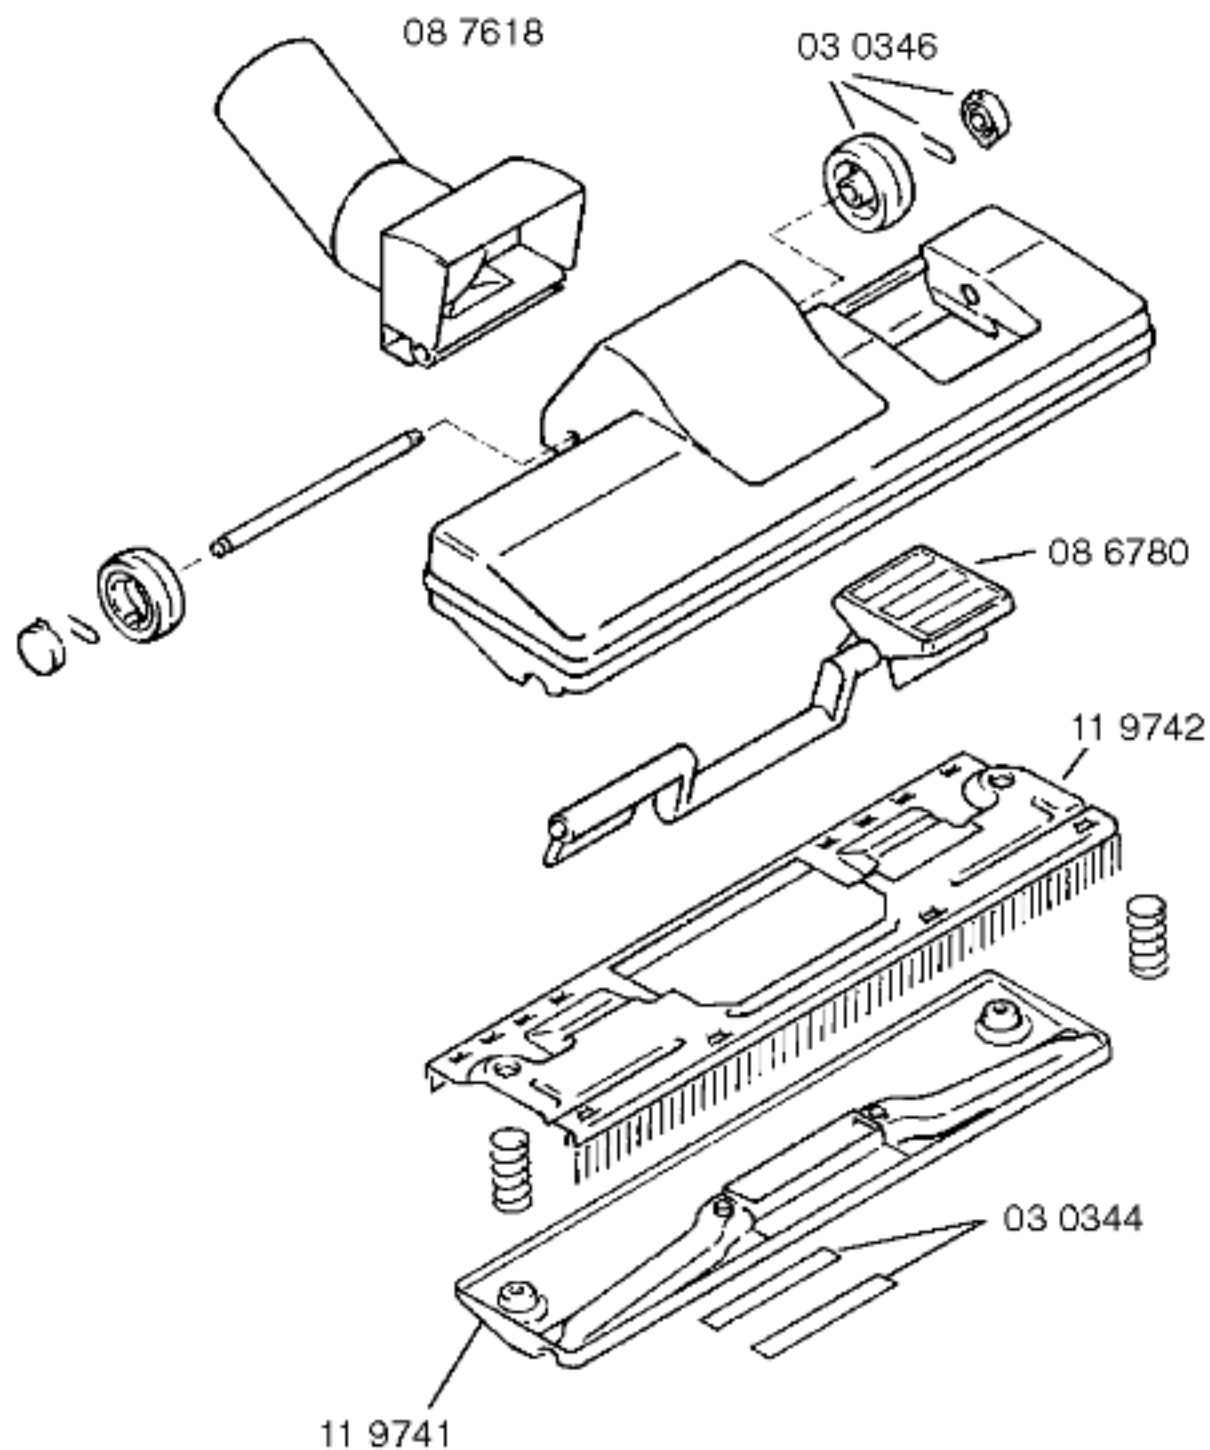

**BOSCH**

SOLIDA11-BBS1114AU/02-AU1, weiss  
 SOLIDA11-BBS1114AU/03-AU2, weiss

BODENPFLEGEGERÄTE  
 Bodenstaubsauger

Ident - Nummern - Konstante  
 3740 .. .. .

51 4713  
 AU1  
 51 5325  
 AU2  
 Gebrauchsanweisung  
 ( D,GB,NL,F,I,E,P,GR,DK  
 S,N,SF)

Zubehör:

Möbelpinsel  
 BBZ21MP grau

Turbodüse  
 BBZ21TB grau

46 0093  
grau  
kompl.

03 0237

46 0111  
grau  
kompl.

08 6706

46 0096  
grau

46 0061  
grau