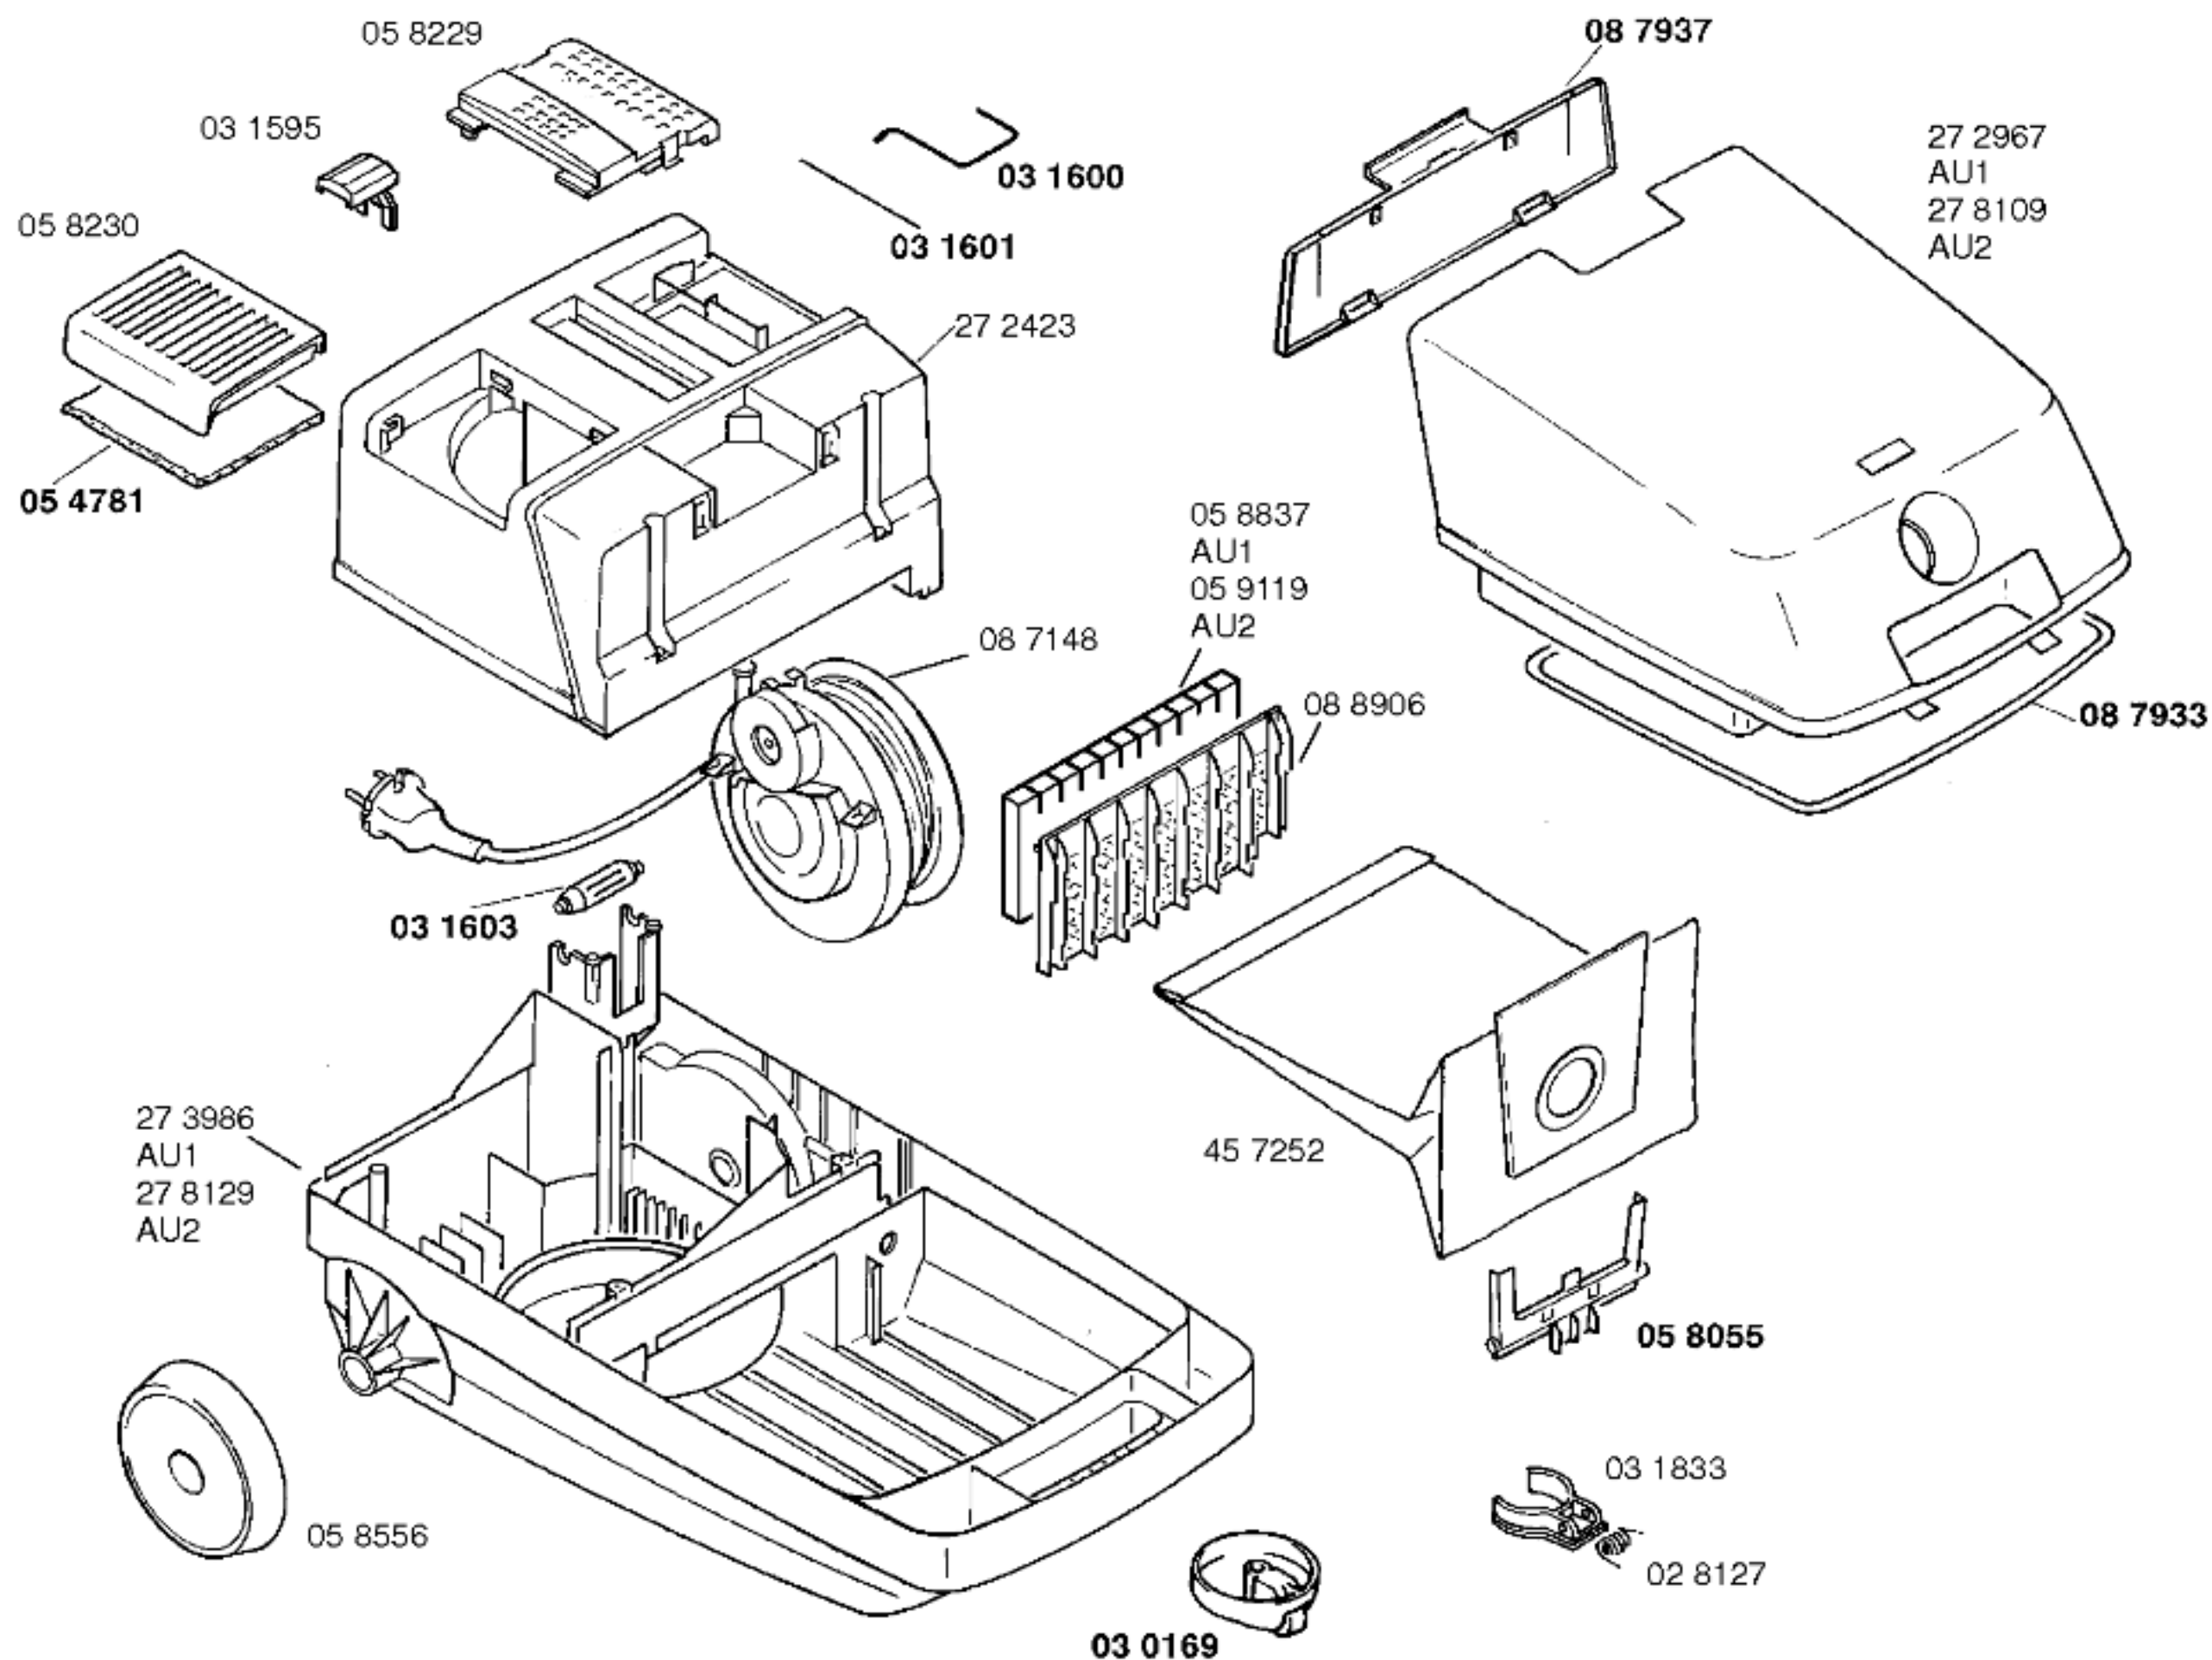

**BOSCH**

SOLIDA11-BBS1114AU/02-AU1, weiss  
 SOLIDA11-BBS1114AU/03-AU2, weiss

BODENPFLEGEGERÄTE  
 Bodenstaubsauger

Ident - Nummern - Konstante  
 3740 .. .. .

51 4713  
 AU1  
 51 5325  
 AU2  
 Gebrauchsanweisung  
 ( D,GB,NL,F,I,E,P,GR,DK  
 S,N,SF)

Zubehör:

Möbelpinsel  
 BBZ21MP grau

Turbodüse  
 BBZ21TB grau

46 0093  
grau  
kompl.

03 0237

46 0111  
grau  
kompl.

08 6706

46 0096  
grau

46 0061  
grau