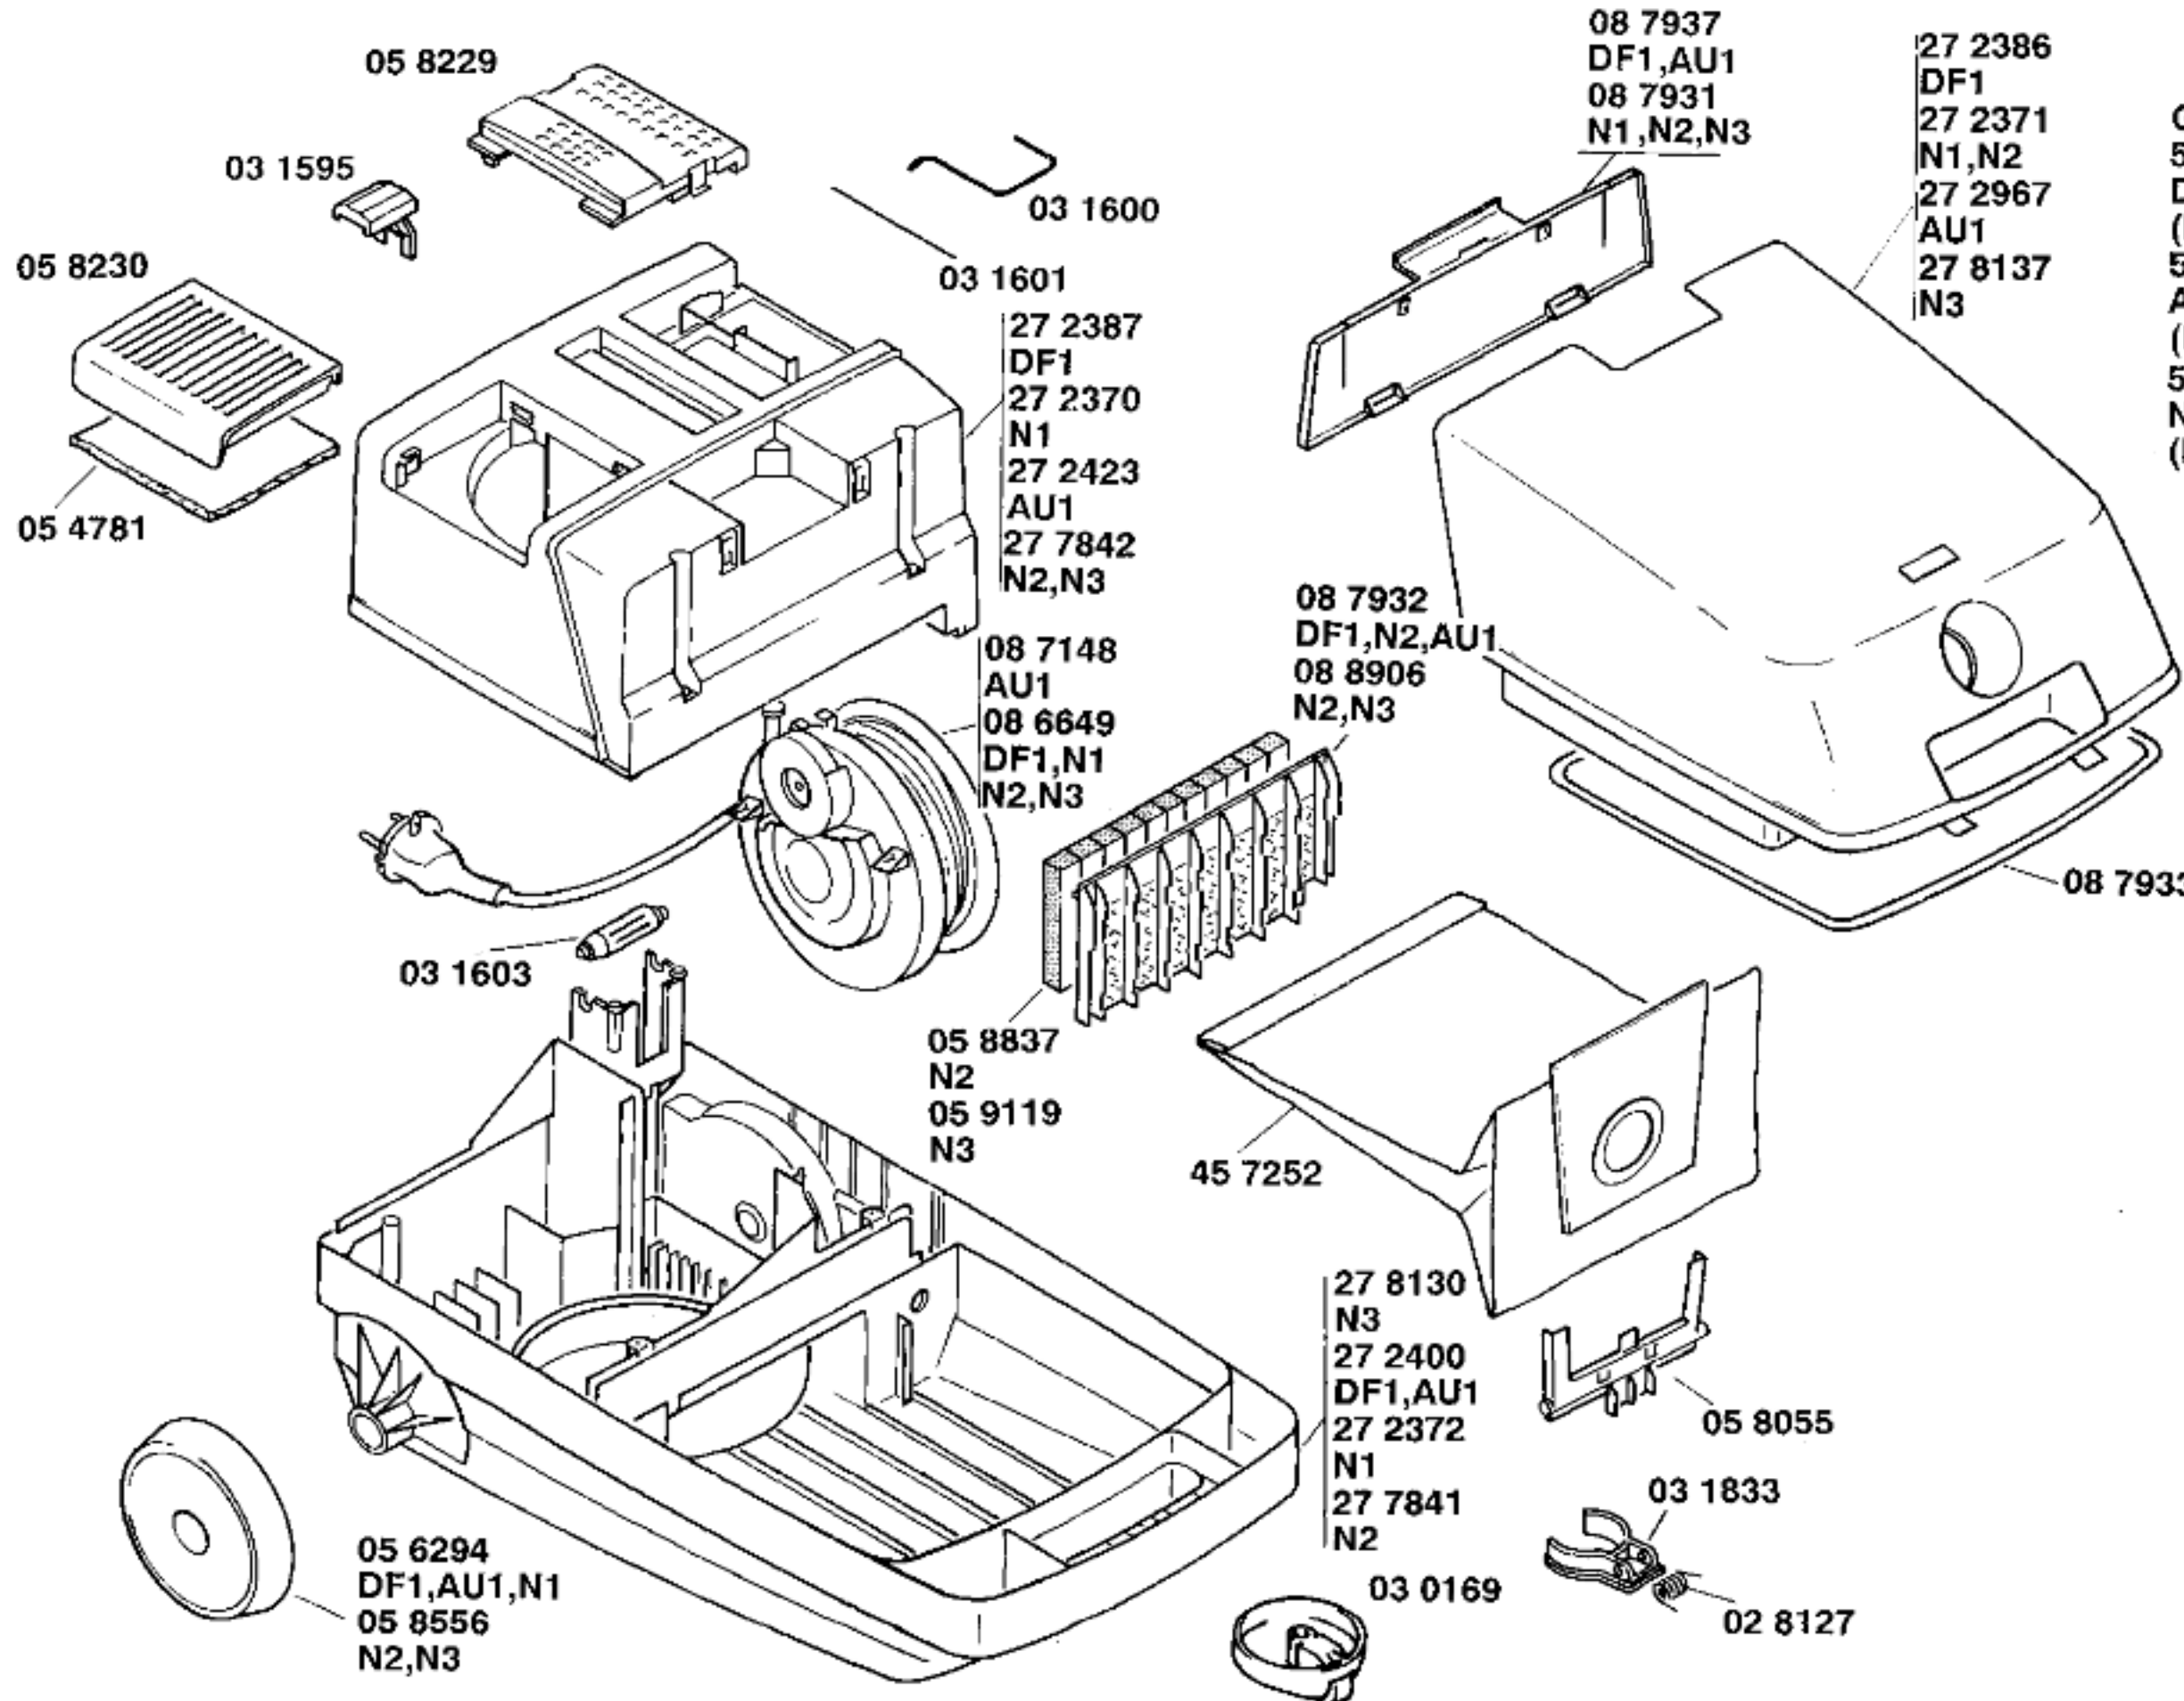

**BOSCH**

SOLIDA 11 –BBS1113DF/01–DF1, weiss
 SOLIDA 11 –BBS1114AU/01–AU1, weiss
 SOLIDA 11 –BBS1131NN/01–N1, grau

SOLIDA 11 –BBS1131NN/02–N2, grau
 SOLIDA 11 –BBS1131NN/04–N3, grau

BODENPFLEGEGERÄTE
 Bodenstaubsauger

Ident – Nummern – Konstante
 3740

Gebrauchsanweisung
 51 3848
 DF1,N1
 (D,GB,F,I,NL,DK,N,SF,S,E,P,GR)
 51 4713
 AU1
 (D,GB,NL,F,I,E,P,GR,DK,S,N,SF)
 51 5325
 N2,N3
 (D,GB,NL,F,I,E,P,GR,DK,S,N,SF)

Zubehör:
 Möbelpinsel
 BBZ21MP,grau

Ident – Nummern – Konstante
3740

BOSCH

SOLIDA 11 –BBS1113DF/01–DF1, weiss
SOLIDA 11 –BBS1114AU/01–AU1, weiss
SOLIDA 11 –BBS1131NN/01–N1, grau

SOLIDA 11 –BBS1131NN/02–N2, grau
SOLIDA 11 –BBS1131NN/04–N3, grau

BODENPFLEGEGERÄTE
Bodenstaubsauger

Ident – Nummern – Konstante
3740