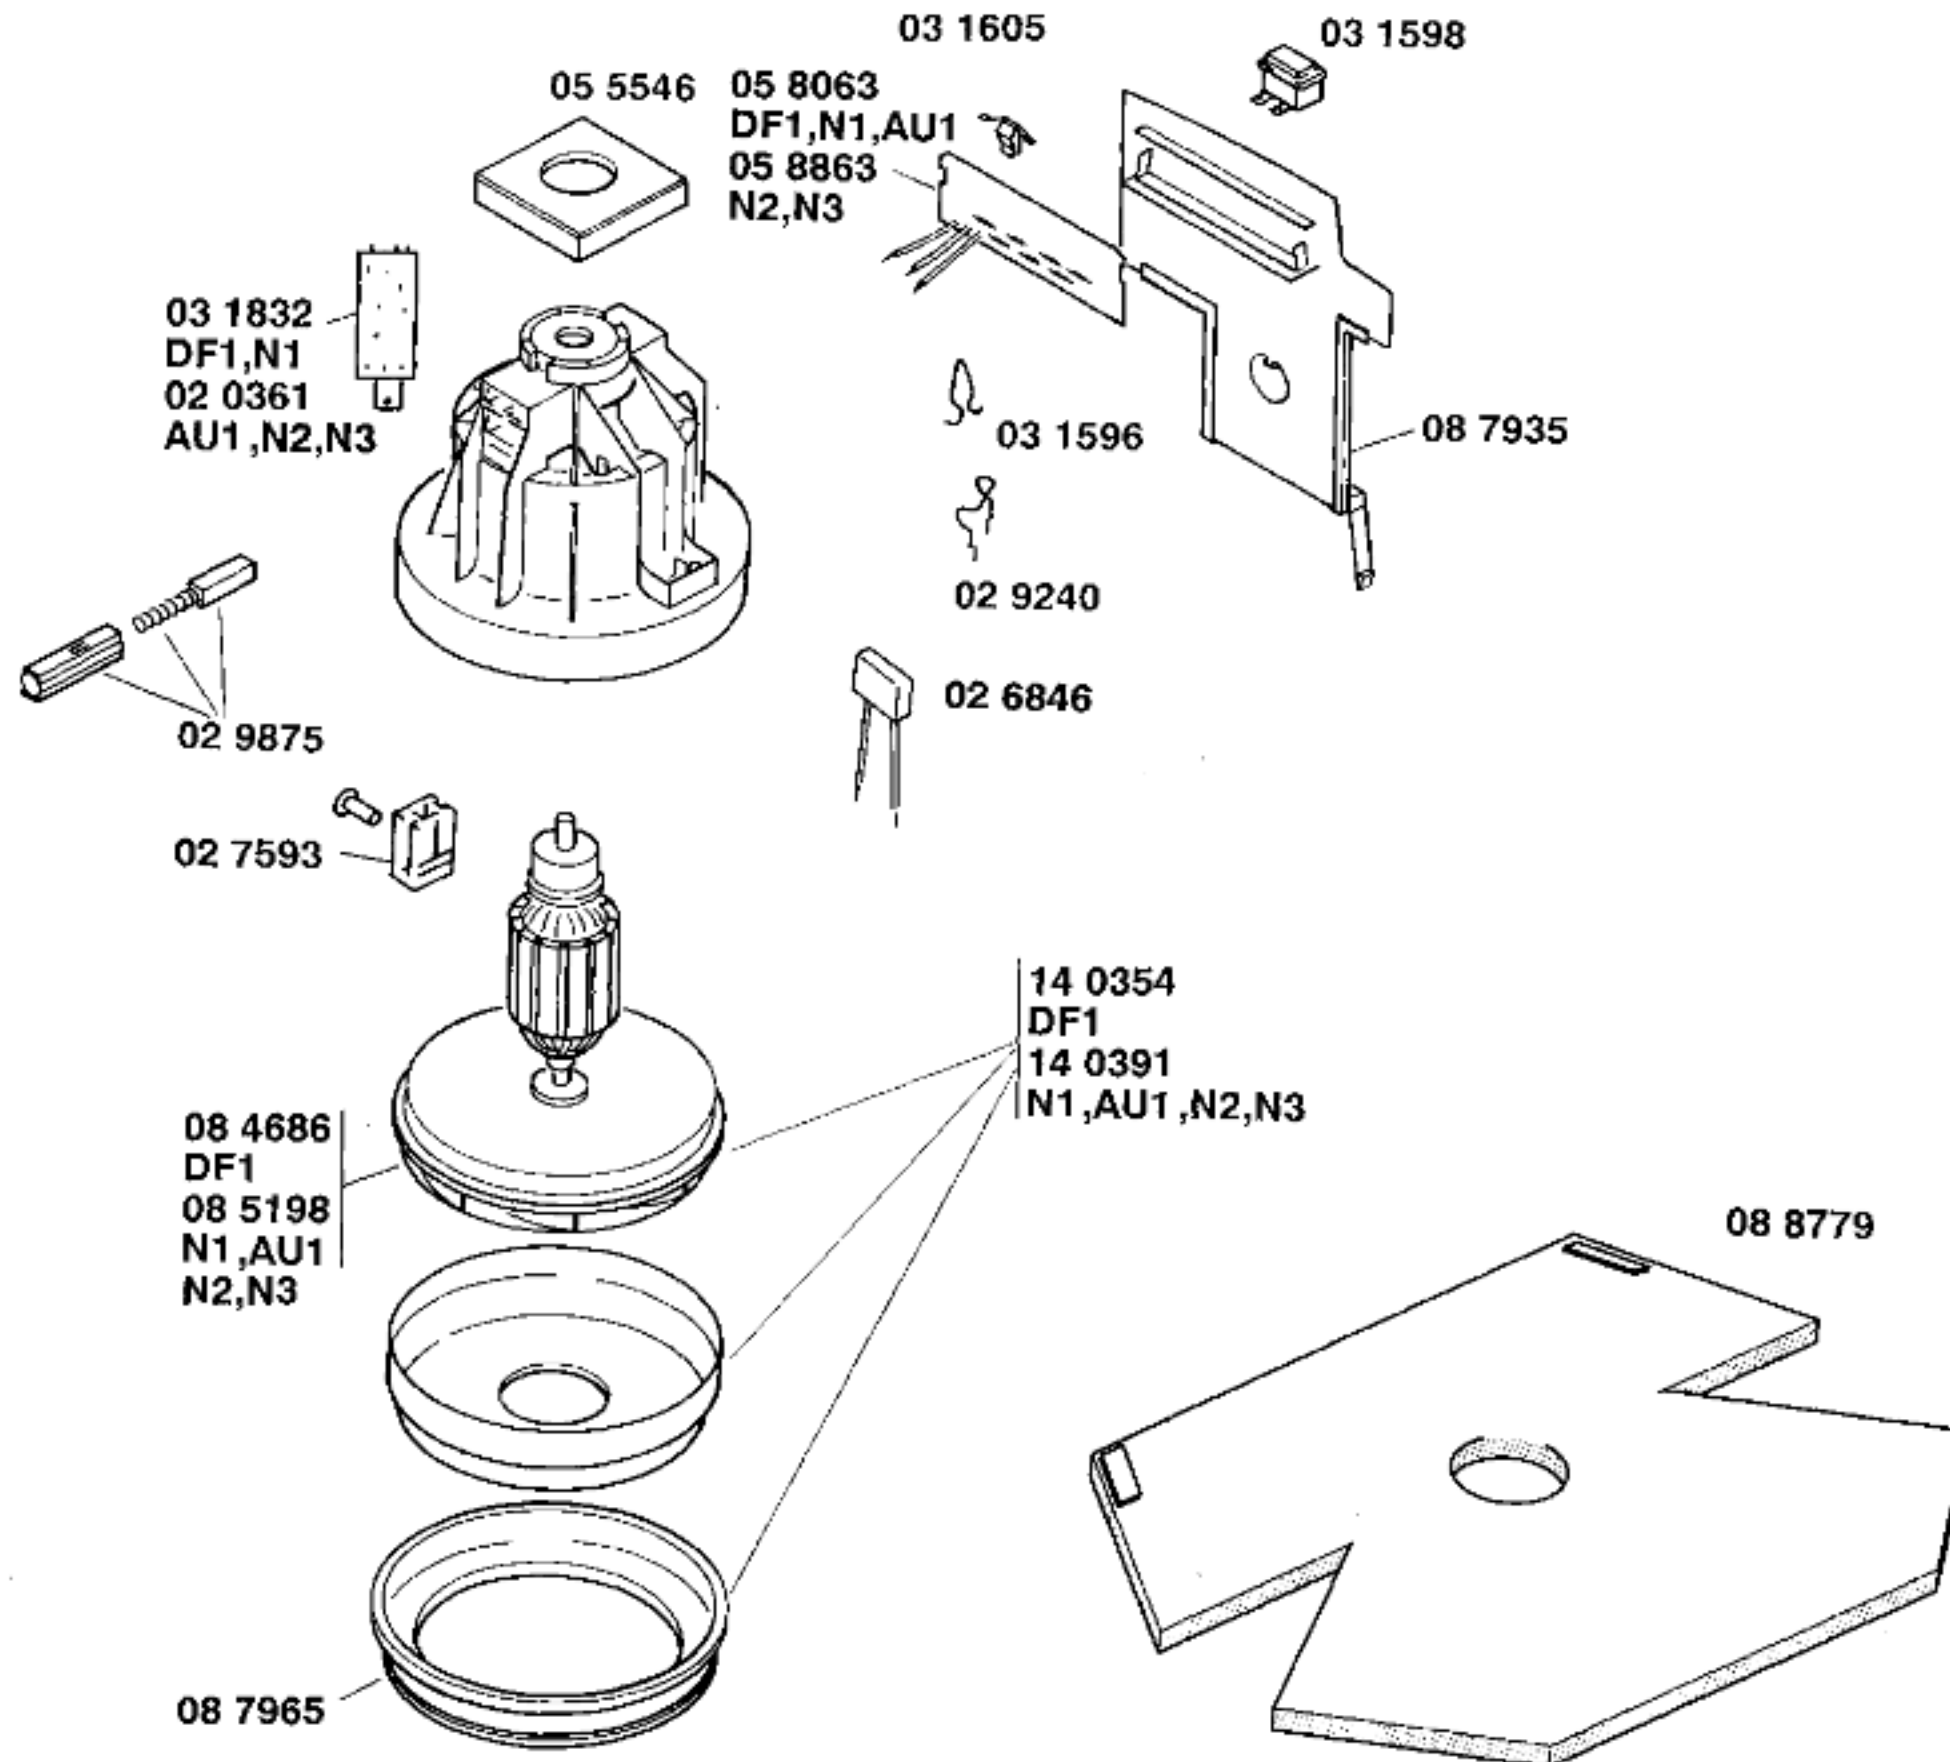

**BOSCH**

SOLIDA 11 –BBS1113DF/01–DF1, weiss
 SOLIDA 11 –BBS1114AU/01–AU1, weiss
 SOLIDA 11 –BBS1131NN/01–N1, grau

SOLIDA 11 –BBS1131NN/02–N2, grau
 SOLIDA 11 –BBS1131NN/04–N3, grau

BODENPFLEGEGERÄTE
 Bodenstaubsauger

Ident – Nummern – Konstante
 3740

Gebrauchsanweisung
 51 3848
 DF1,N1
 (D,GB,F,I,NL,DK,N,SF,S,E,P,GR)
 51 4713
 AU1
 (D,GB,NL,F,I,E,P,GR,DK,S,N,SF)
 51 5325
 N2,N3
 (D,GB,NL,F,I,E,P,GR,DK,S,N,SF)

Zubehör:
 Möbelpinsel
 BBZ21MP,grau

Ident – Nummern – Konstante
3740

BOSCH

SOLIDA 11 –BBS1113DF/01–DF1, weiss
SOLIDA 11 –BBS1114AU/01–AU1, weiss
SOLIDA 11 –BBS1131NN/01–N1, grau

SOLIDA 11 –BBS1131NN/02–N2, grau
SOLIDA 11 –BBS1131NN/04–N3, grau

BODENPFLEGEGERÄTE
Bodenstaubsauger

Ident – Nummern – Konstante
3740