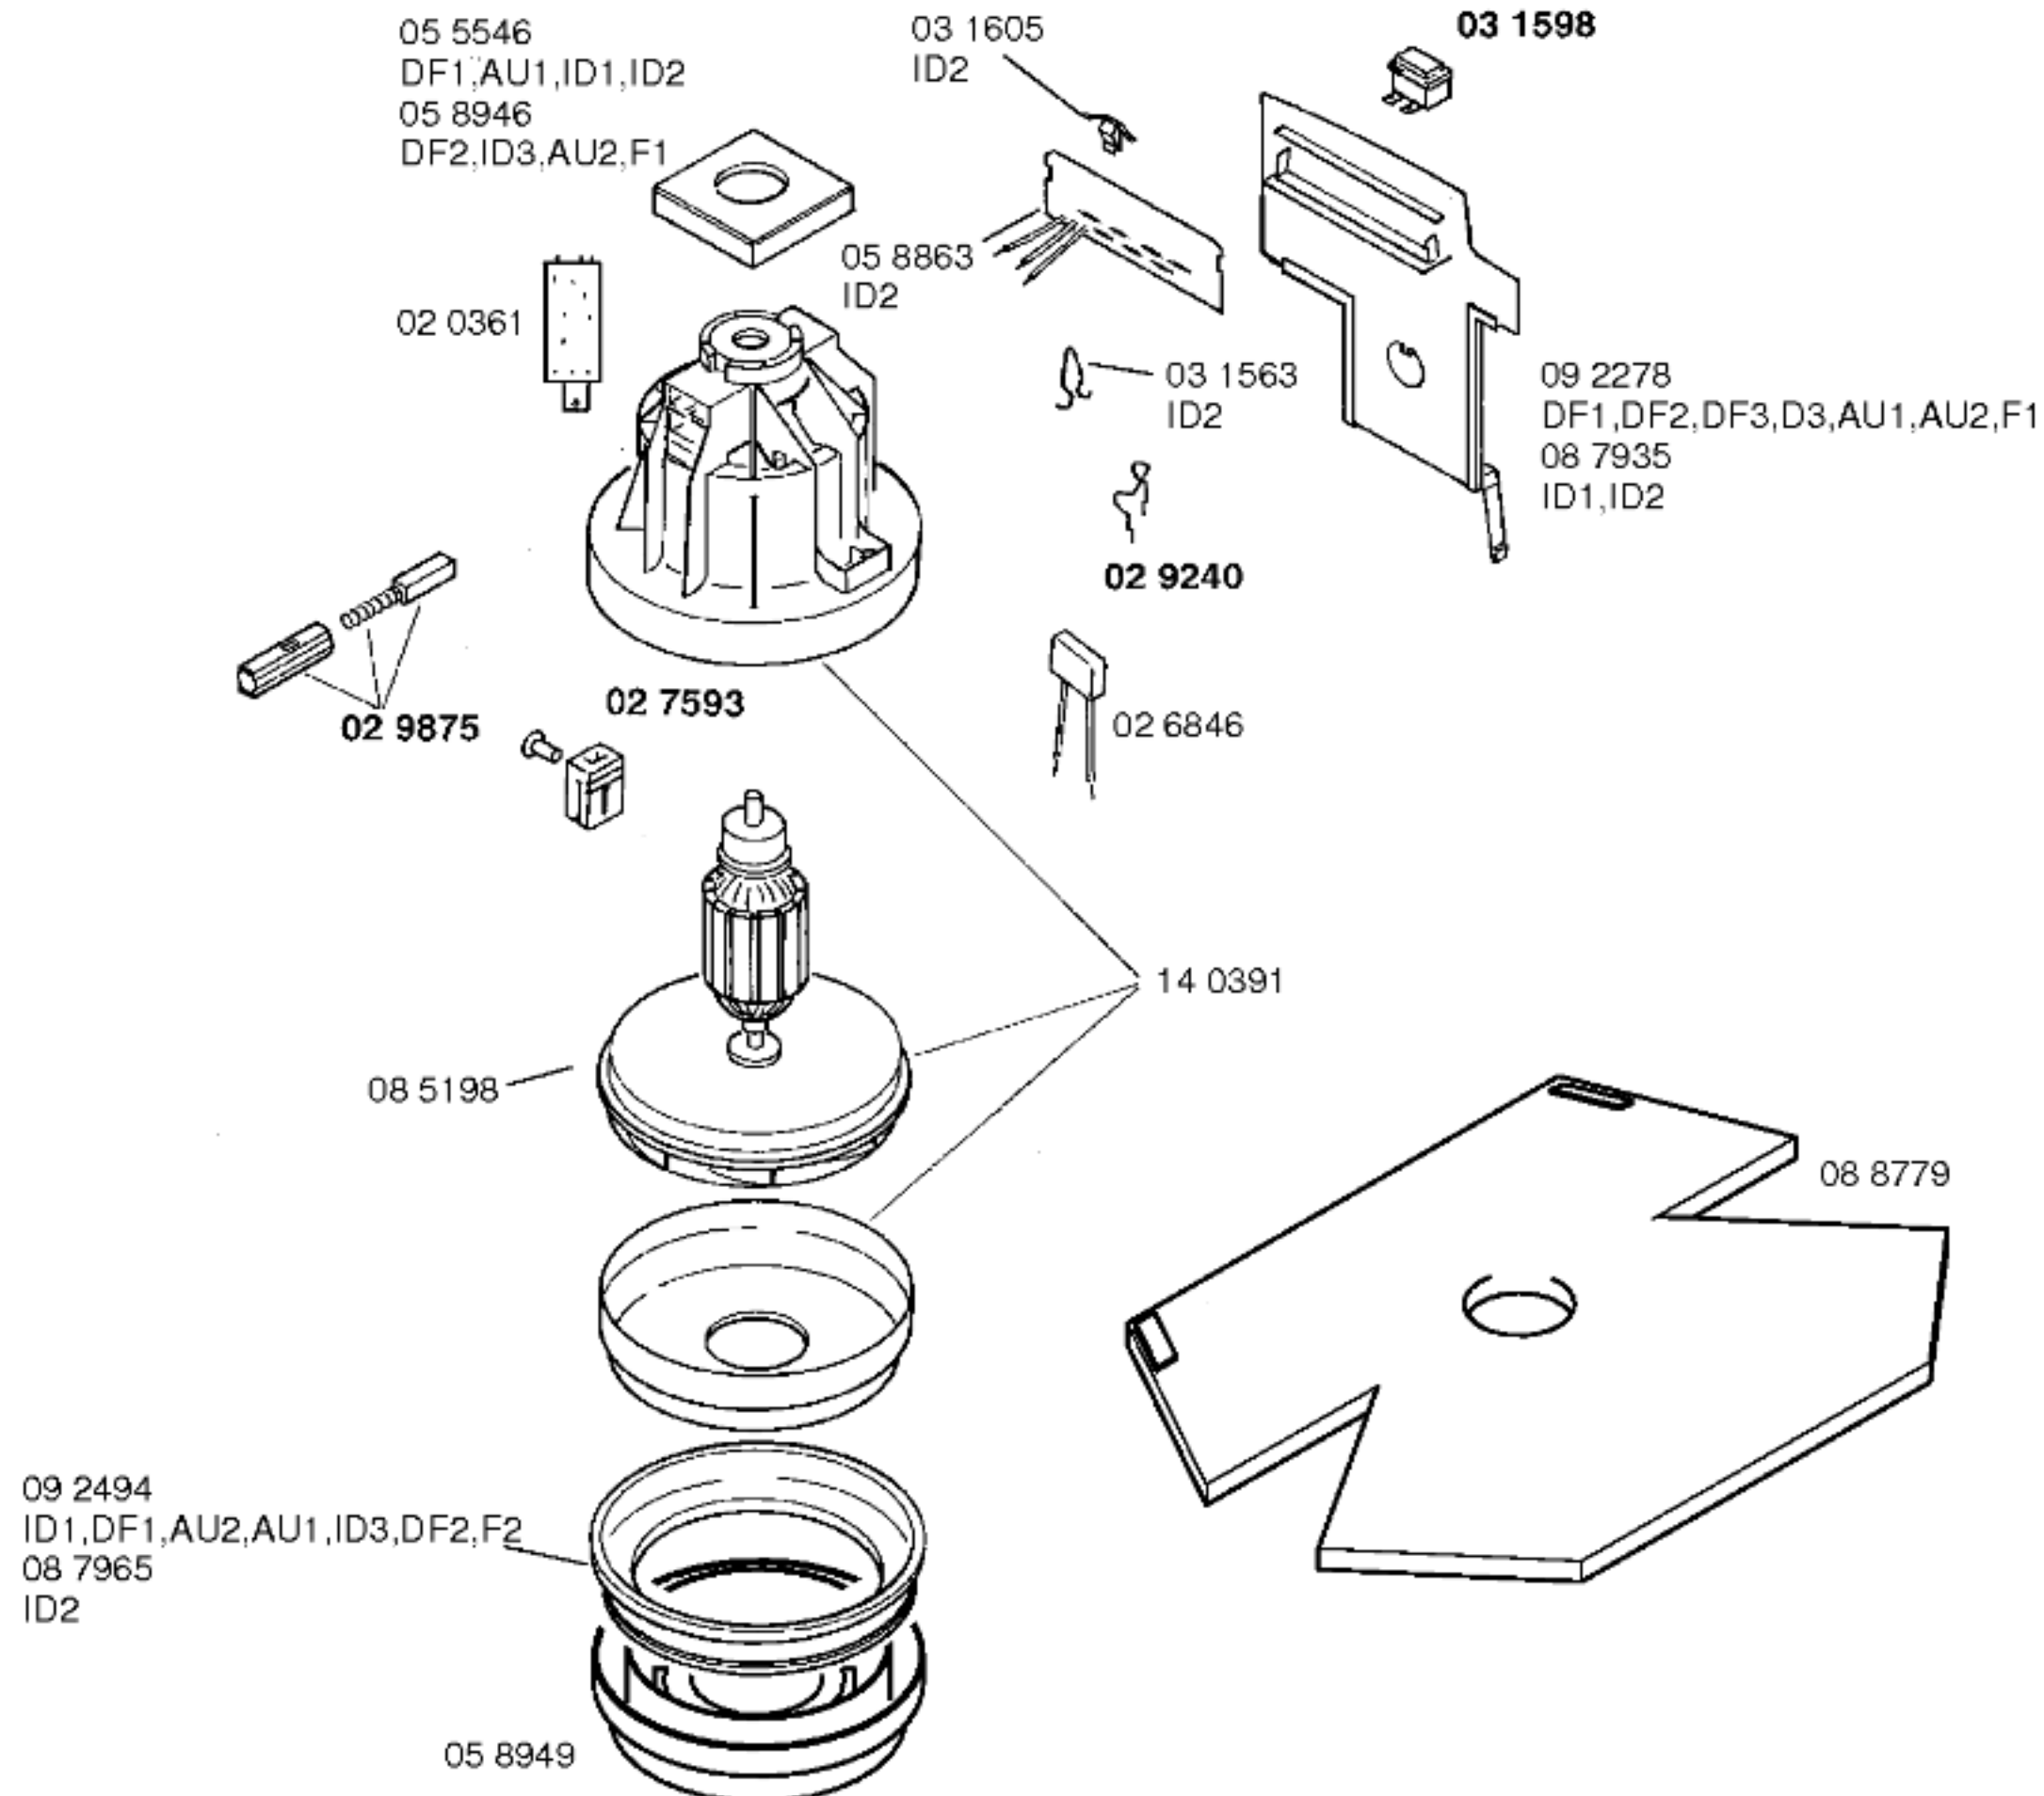

Ident - Nummern - Konstante
 3740

Gebrauchsanweisung
 51 5440
 DF1,AU1,ID1,ID2,DF2,
 ID3,AU2,F1
 (D,GB,NL,F,I,EP,GR,DK,
 S,N,SF)

Zubehör:

Möbelpinsel
 BBZ21MP,grau

- 1) 08 7148
 AU1,AU2
 08 6649
 DF1,DF2,F1
 08 8780
 ID1,ID2,ID3
- 2) 05 8062
 DF1,AU1,ID1,ID2,DF2,
 ID3,AU2
 05 8230
 F1
- 3) 05 8089
 ID3,DF1,AU1,ID1,AU2,
 ID2,DF2
 05 8229
 F1

BOSCH

SOLIDA 11-BBS1113DF/05-DF1,weiß
SOLIDA 11-BBS1114AU/05-AU1,weiß
SOLIDA 11-BBS1141ID/05-ID1,weiß
SOLIDA 11-BBS1141ID/04-ID2,weiß

SOLIDA 11-BBS1113DF/07-DF2,weiß
SOLIDA 11-BBS1141ID/07-ID3,weiß
SOLIDA 11-BBS1114AU/07-AU2,weiß
SOLIDA 11-BBS1112FF/07-F1,weiß

BODENPFLEGEGERÄTE
Bodenstaubsauger

Ident - Nummern - Konstante
3740

46 0093
grau
kompl.

03 0237

08 6706

46 0096
grau
46 0387
grau BJ

46 0061
grau
46 0393
grau BJ