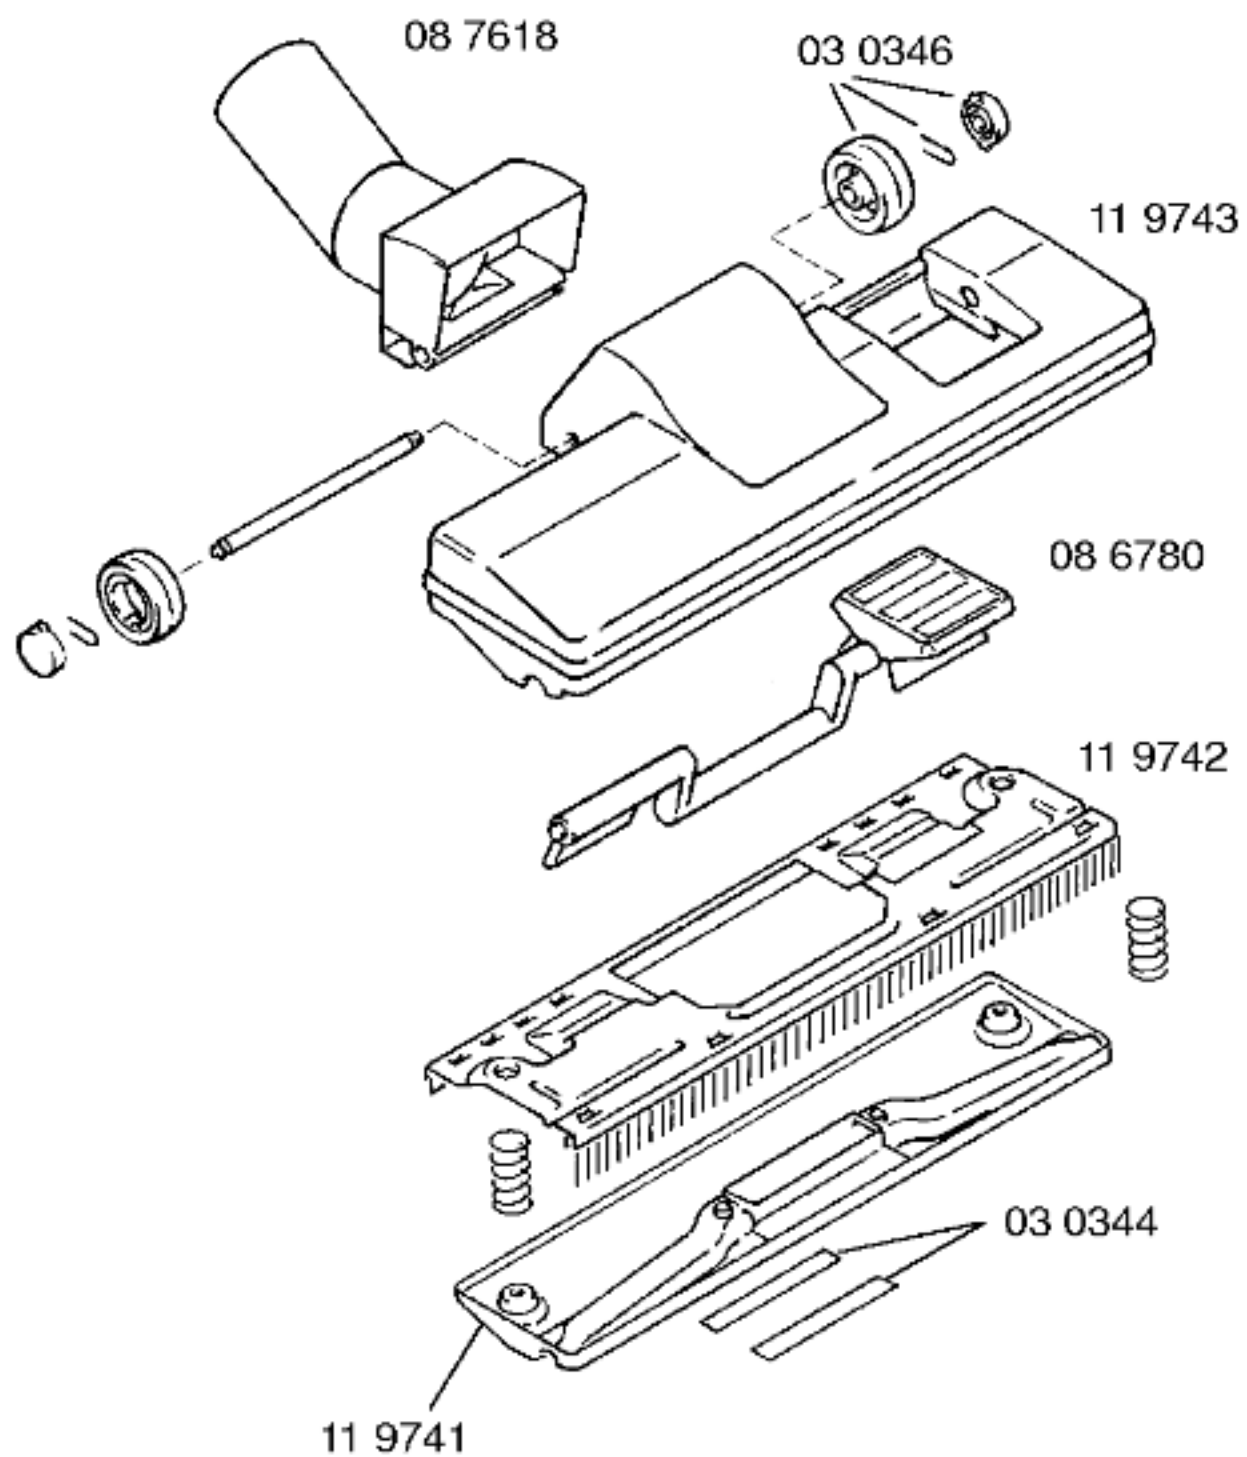

Ident - Nummern - Konstante  
 3740 .. . . . .

Gebrauchsanweisung  
 51 5320  
 (D,GB,NL,F,I,E,P,GR,  
 DK,S,N,SF)

Zubehör:

Möbelpinsel  
 BBZ21MP,grau

1) 05 8089  
 V01  
 15 3968  
 V02,V03

**BOSCH**

BBS1118FF/07-V01, weiß

BBS1118/07-V02, weiß

BBS1118/09-V03, weiß

BODENPFLEGEGERÄTE  
Bodenstaubsauger

Ident - Nummern - Konstante  
3740 .. . . .

46 0093  
grau  
kompl.

28 7936

15 2464

46 0357  
schwarz  
kompl.

02 7109  
schwarz  
03 0237  
grau

08 0857  
schwarz  
08 6706  
grau

45 0140

46 0387

46 0393