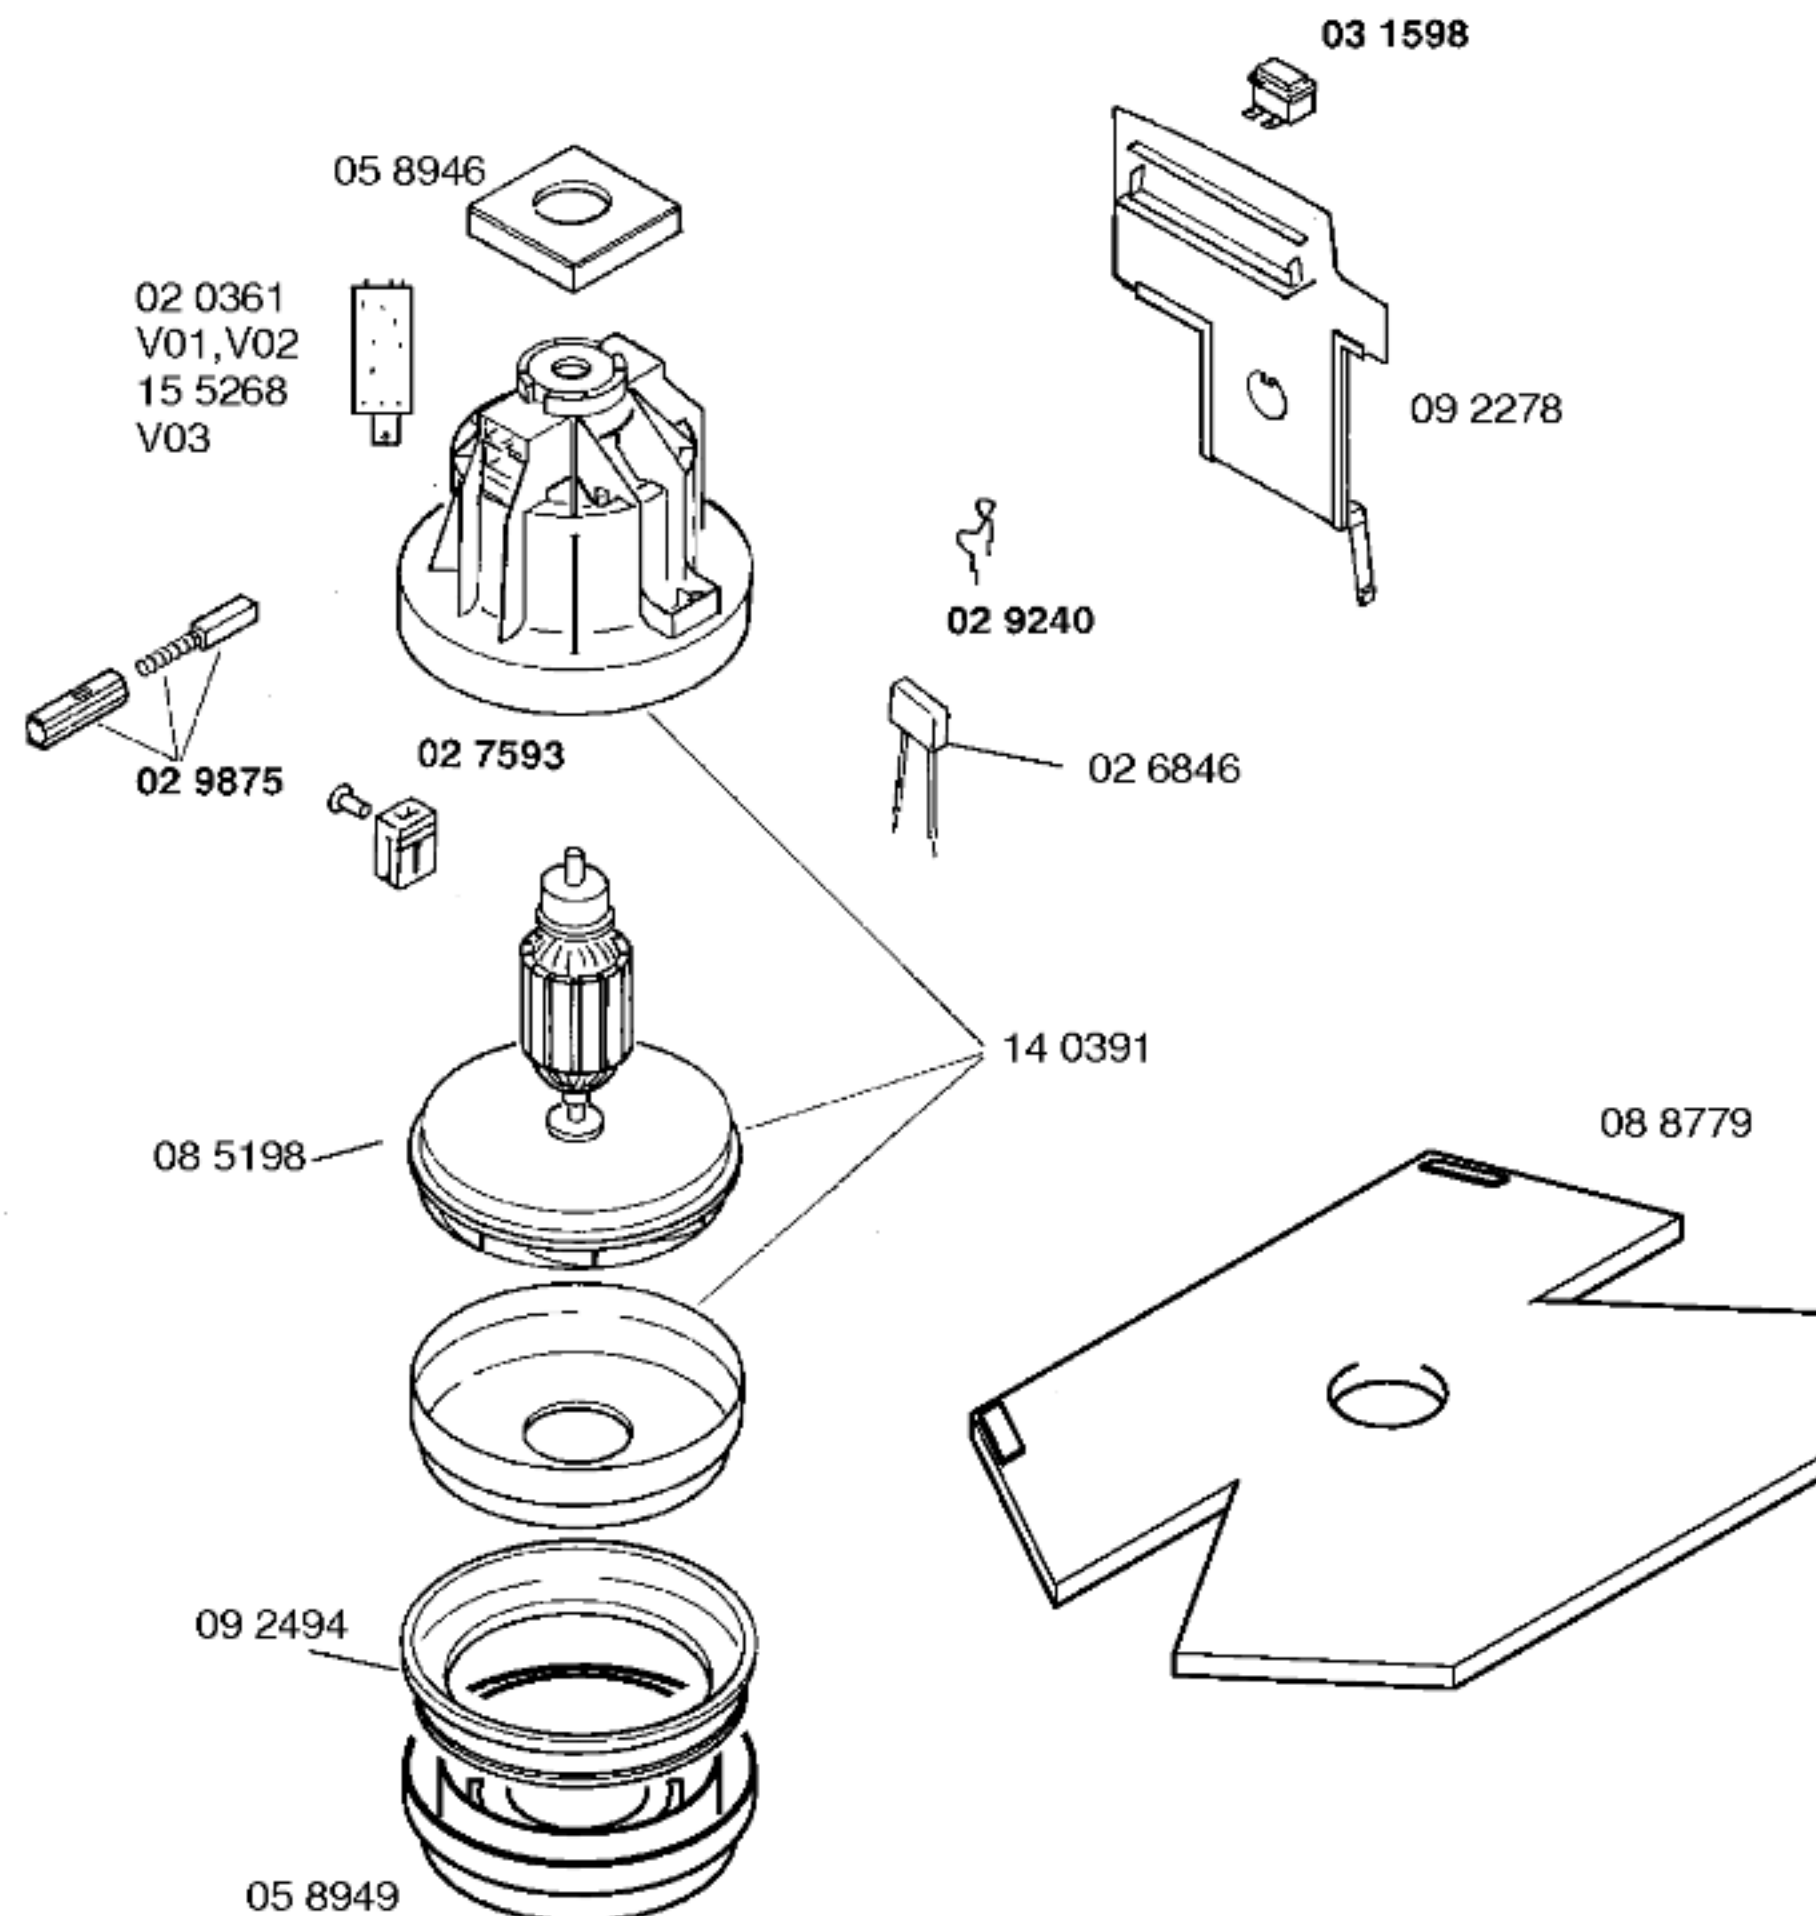

Ident - Nummern - Konstante  
 3740 .. . . . .

Gebrauchsanweisung  
 51 5320  
 (D,GB,NL,F,I,E,P,GR,  
 DK,S,N,SF)

Zubehör:

Möbelpinsel  
 BBZ21MP,grau

1) 05 8089  
 V01  
 15 3968  
 V02,V03

**BOSCH**

BBS1118FF/07-V01, weiß

BBS1118/07-V02, weiß

BBS1118/09-V03, weiß

BODENPFLEGEGERÄTE  
Bodenstaubsauger

Ident - Nummern - Konstante  
3740 .. . . .

46 0093  
grau  
kompl.

28 7936

15 2464

46 0357  
schwarz  
kompl.

02 7109  
schwarz  
03 0237  
grau

08 0857  
schwarz  
08 6706  
grau

45 0140

46 0387

46 0393