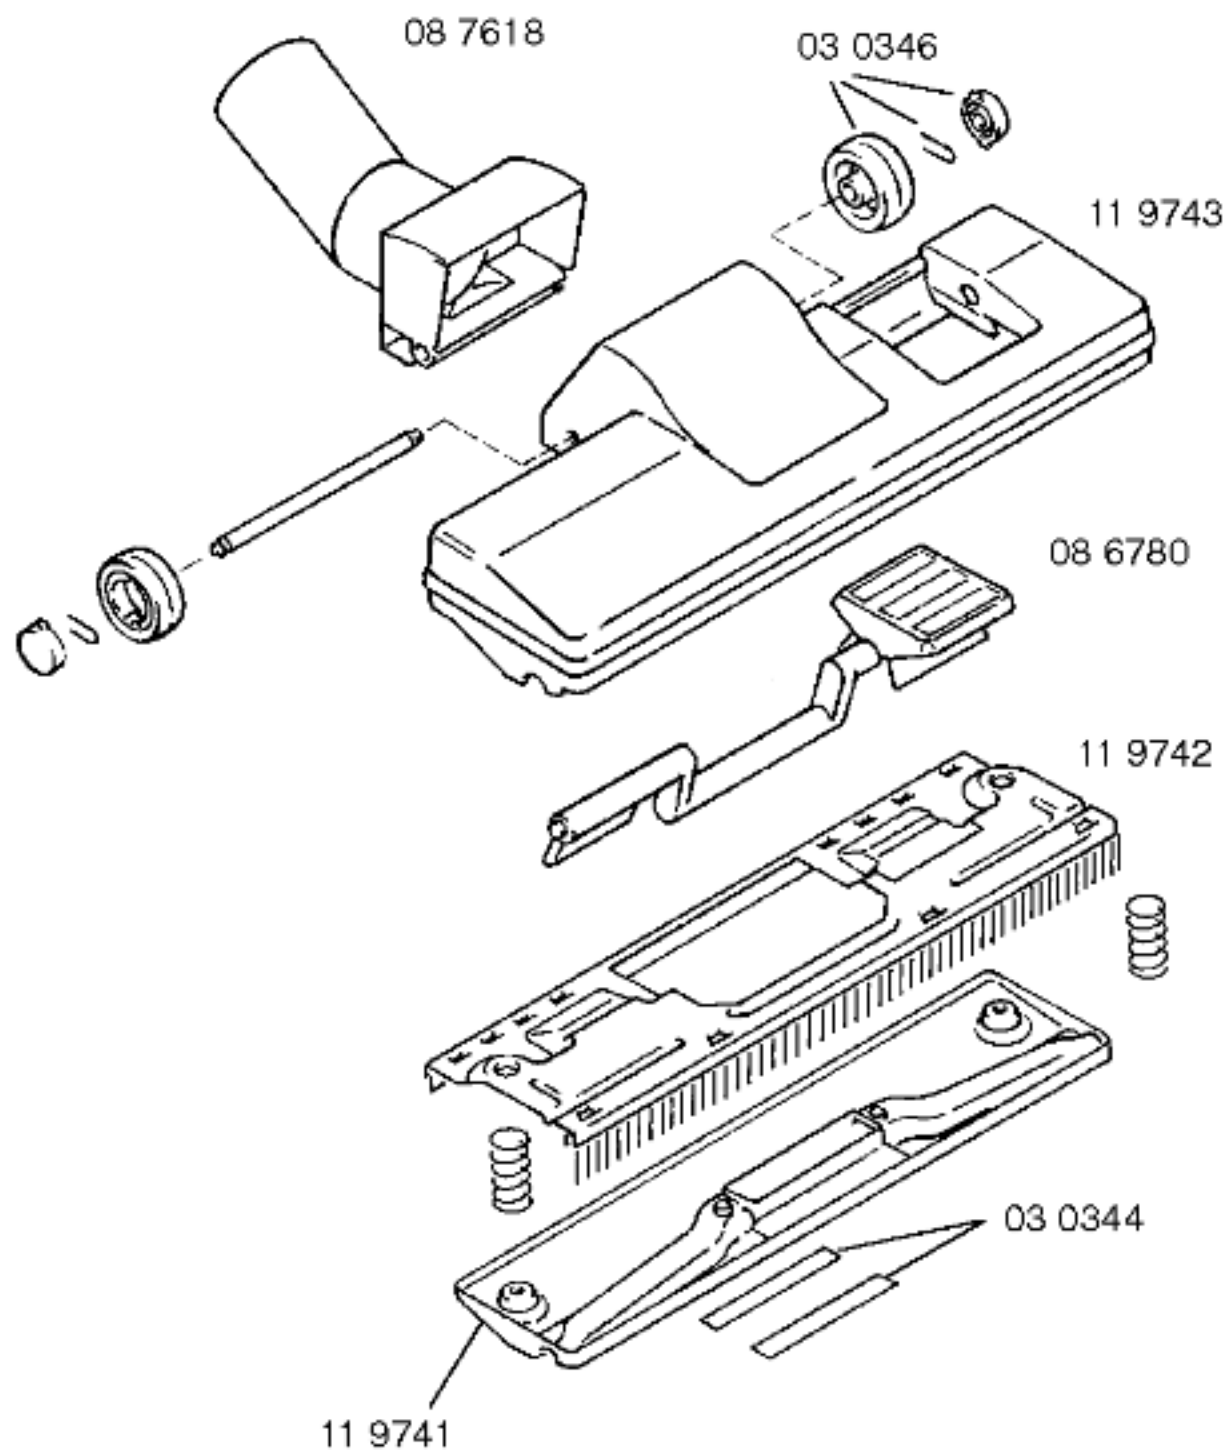

Ident - Nummern - Konstante
 3740

Gebrauchsanweisung
 51 4713
 D1
 (D,GB,N,F,I,NL,DK,S,SF)
 51 5319
 D2
 (D)
 51 5320
 D3,D4,D5
 (D)

Zubehör:
 Möbelpinsel
 BBZ21MP,grau

1) 03 1595
 D1,D2,D3
 05 9260
 D4,D5

2) 05 8089
 D1
 05 8229
 D2,D3
 05 9254
 D4,D5

3) 27 2096
 D1,D2
 27 8109
 D3
 27 8264
 D4,D5

Ident - Nummern - Konstante
3740

46 0093
grau
kompl.

03 0237

46 0111
grau
kompl.

08 6706

45 0140