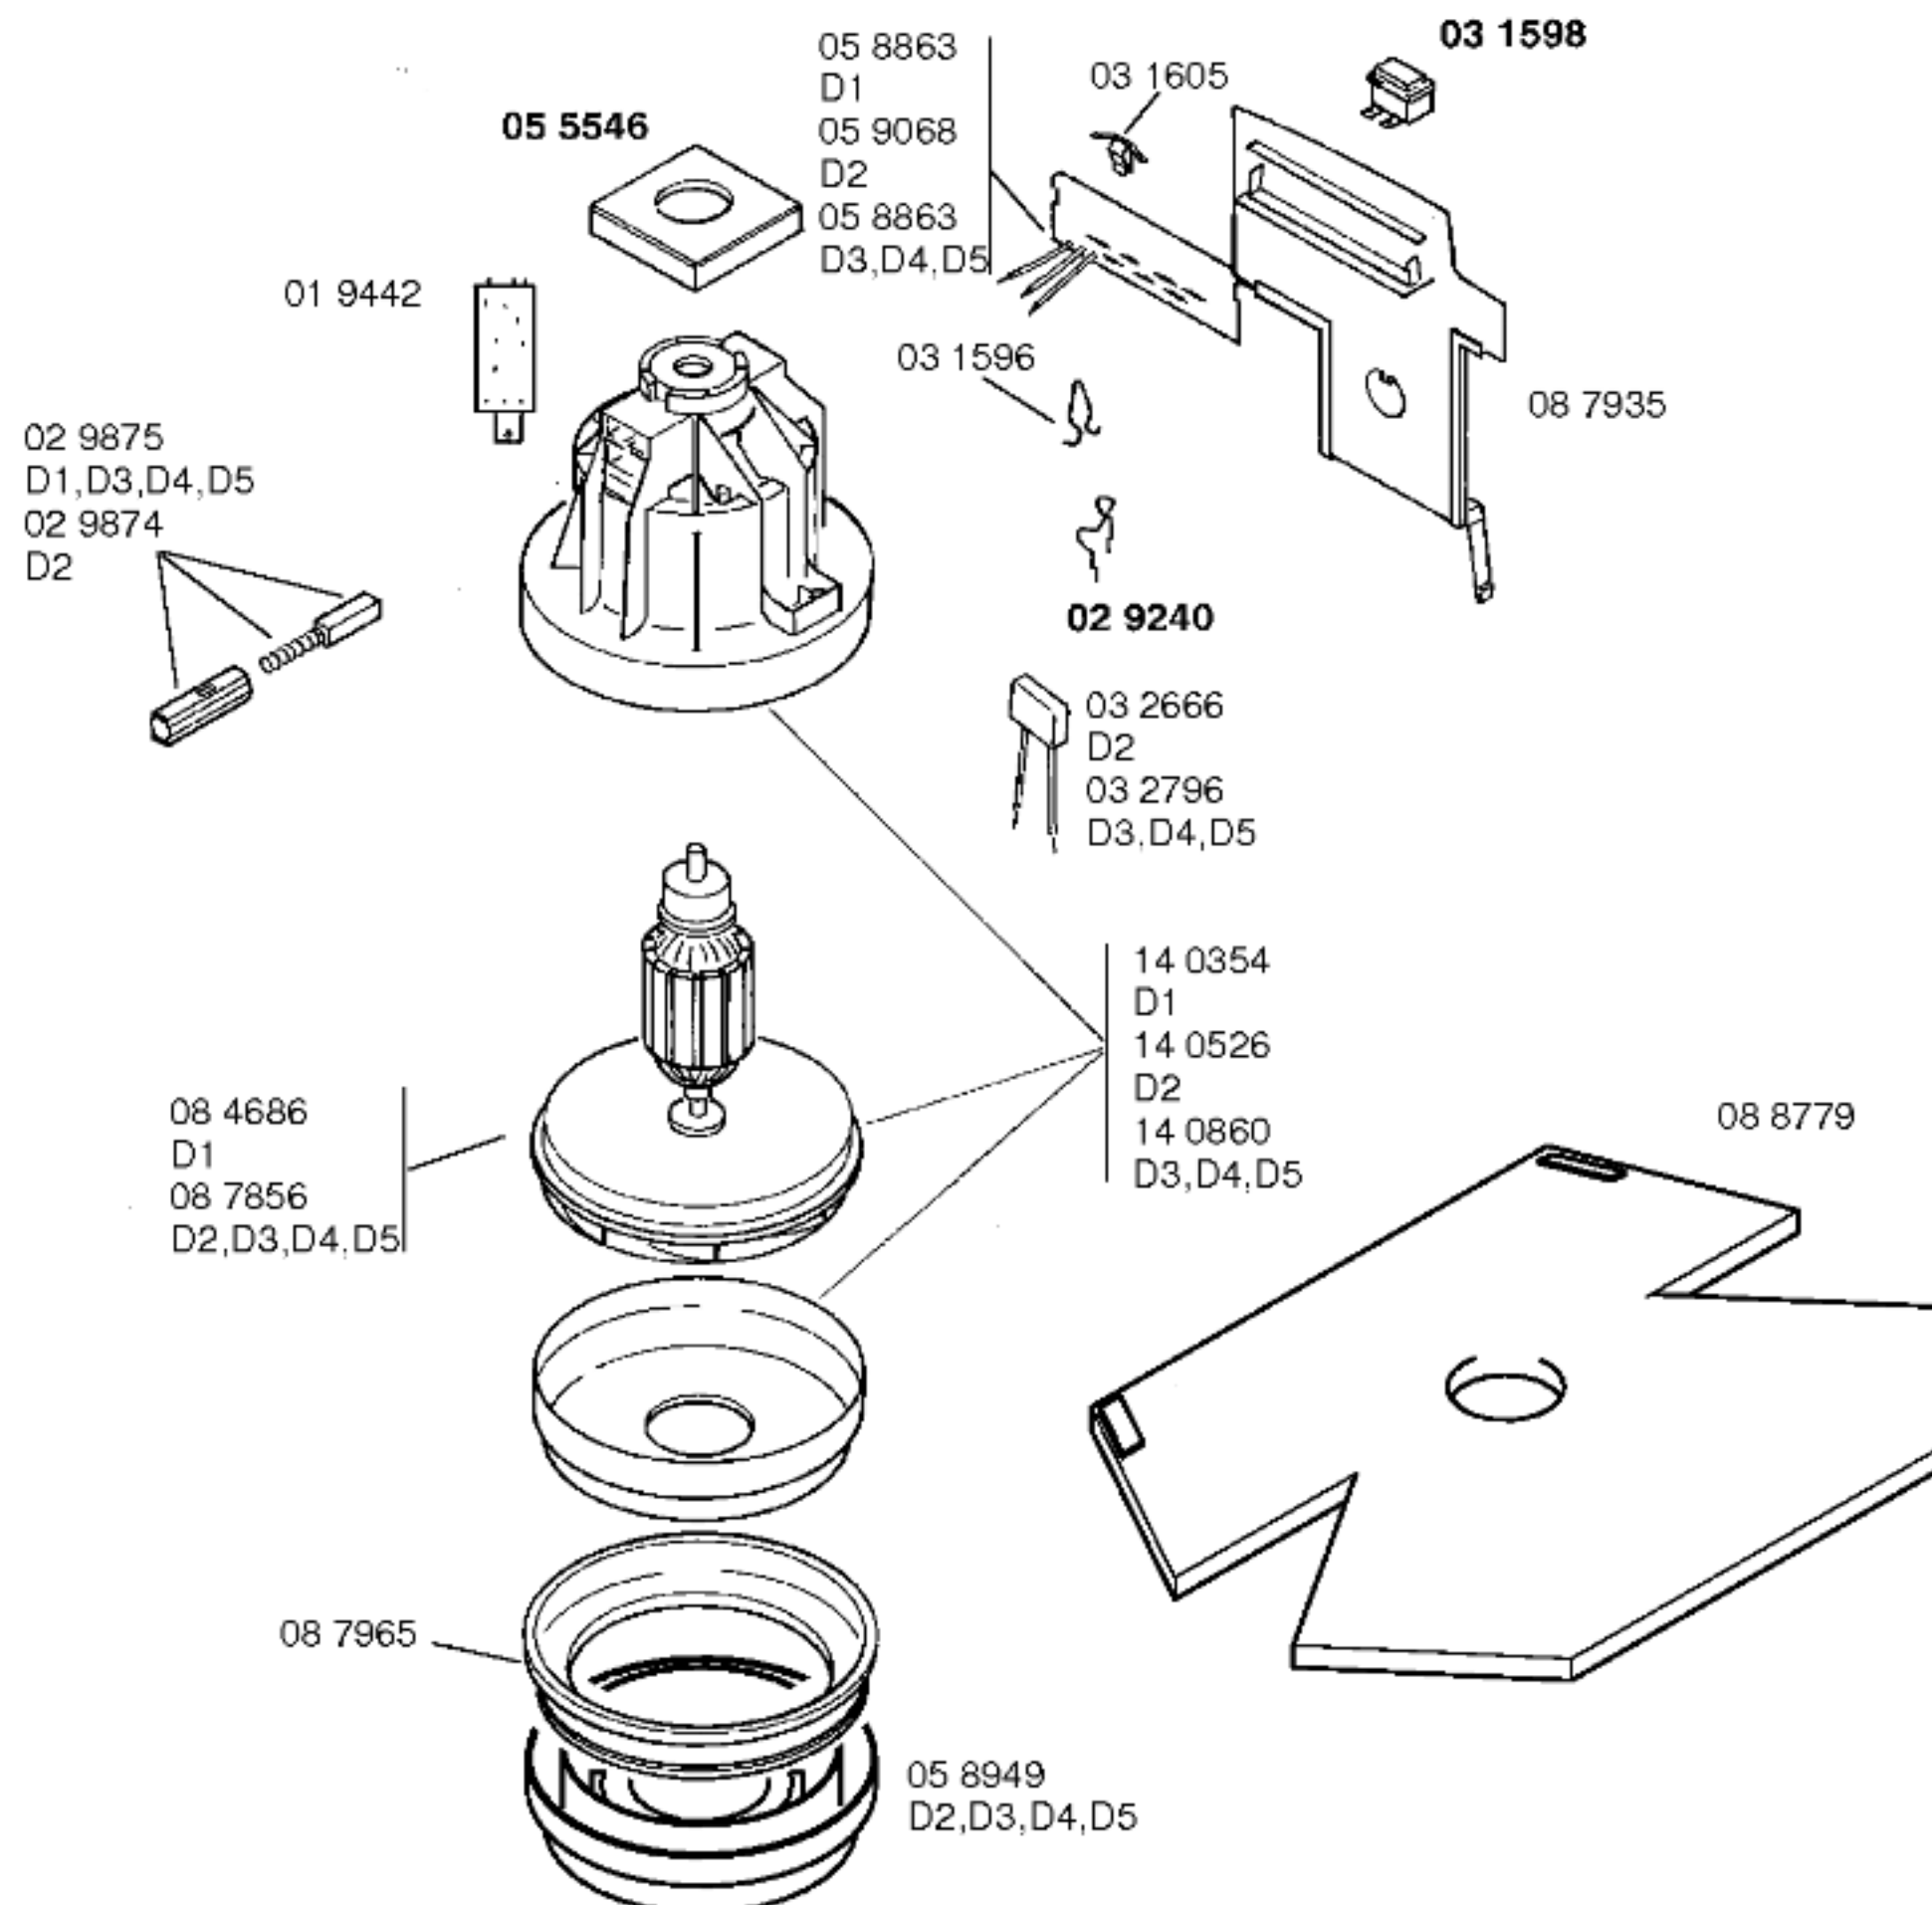

Ident - Nummern - Konstante
 3740

Gebrauchsanweisung
 51 4713
 D1
 (D,GB,N,F,I,NL,DK,S,SF)
 51 5319
 D2
 (D)
 51 5320
 D3,D4,D5
 (D)

Zubehör:
 Möbelpinsel
 BBZ21MP,grau

1) 03 1595
 D1,D2,D3
 05 9260
 D4,D5

2) 05 8089
 D1
 05 8229
 D2,D3
 05 9254
 D4,D5

3) 27 2096
 D1,D2
 27 8109
 D3
 27 8264
 D4,D5

Ident - Nummern - Konstante
3740

46 0093
grau
kompl.

03 0237

46 0111
grau
kompl.

08 6706

45 0140

46 0096
grau

46 0061
grau