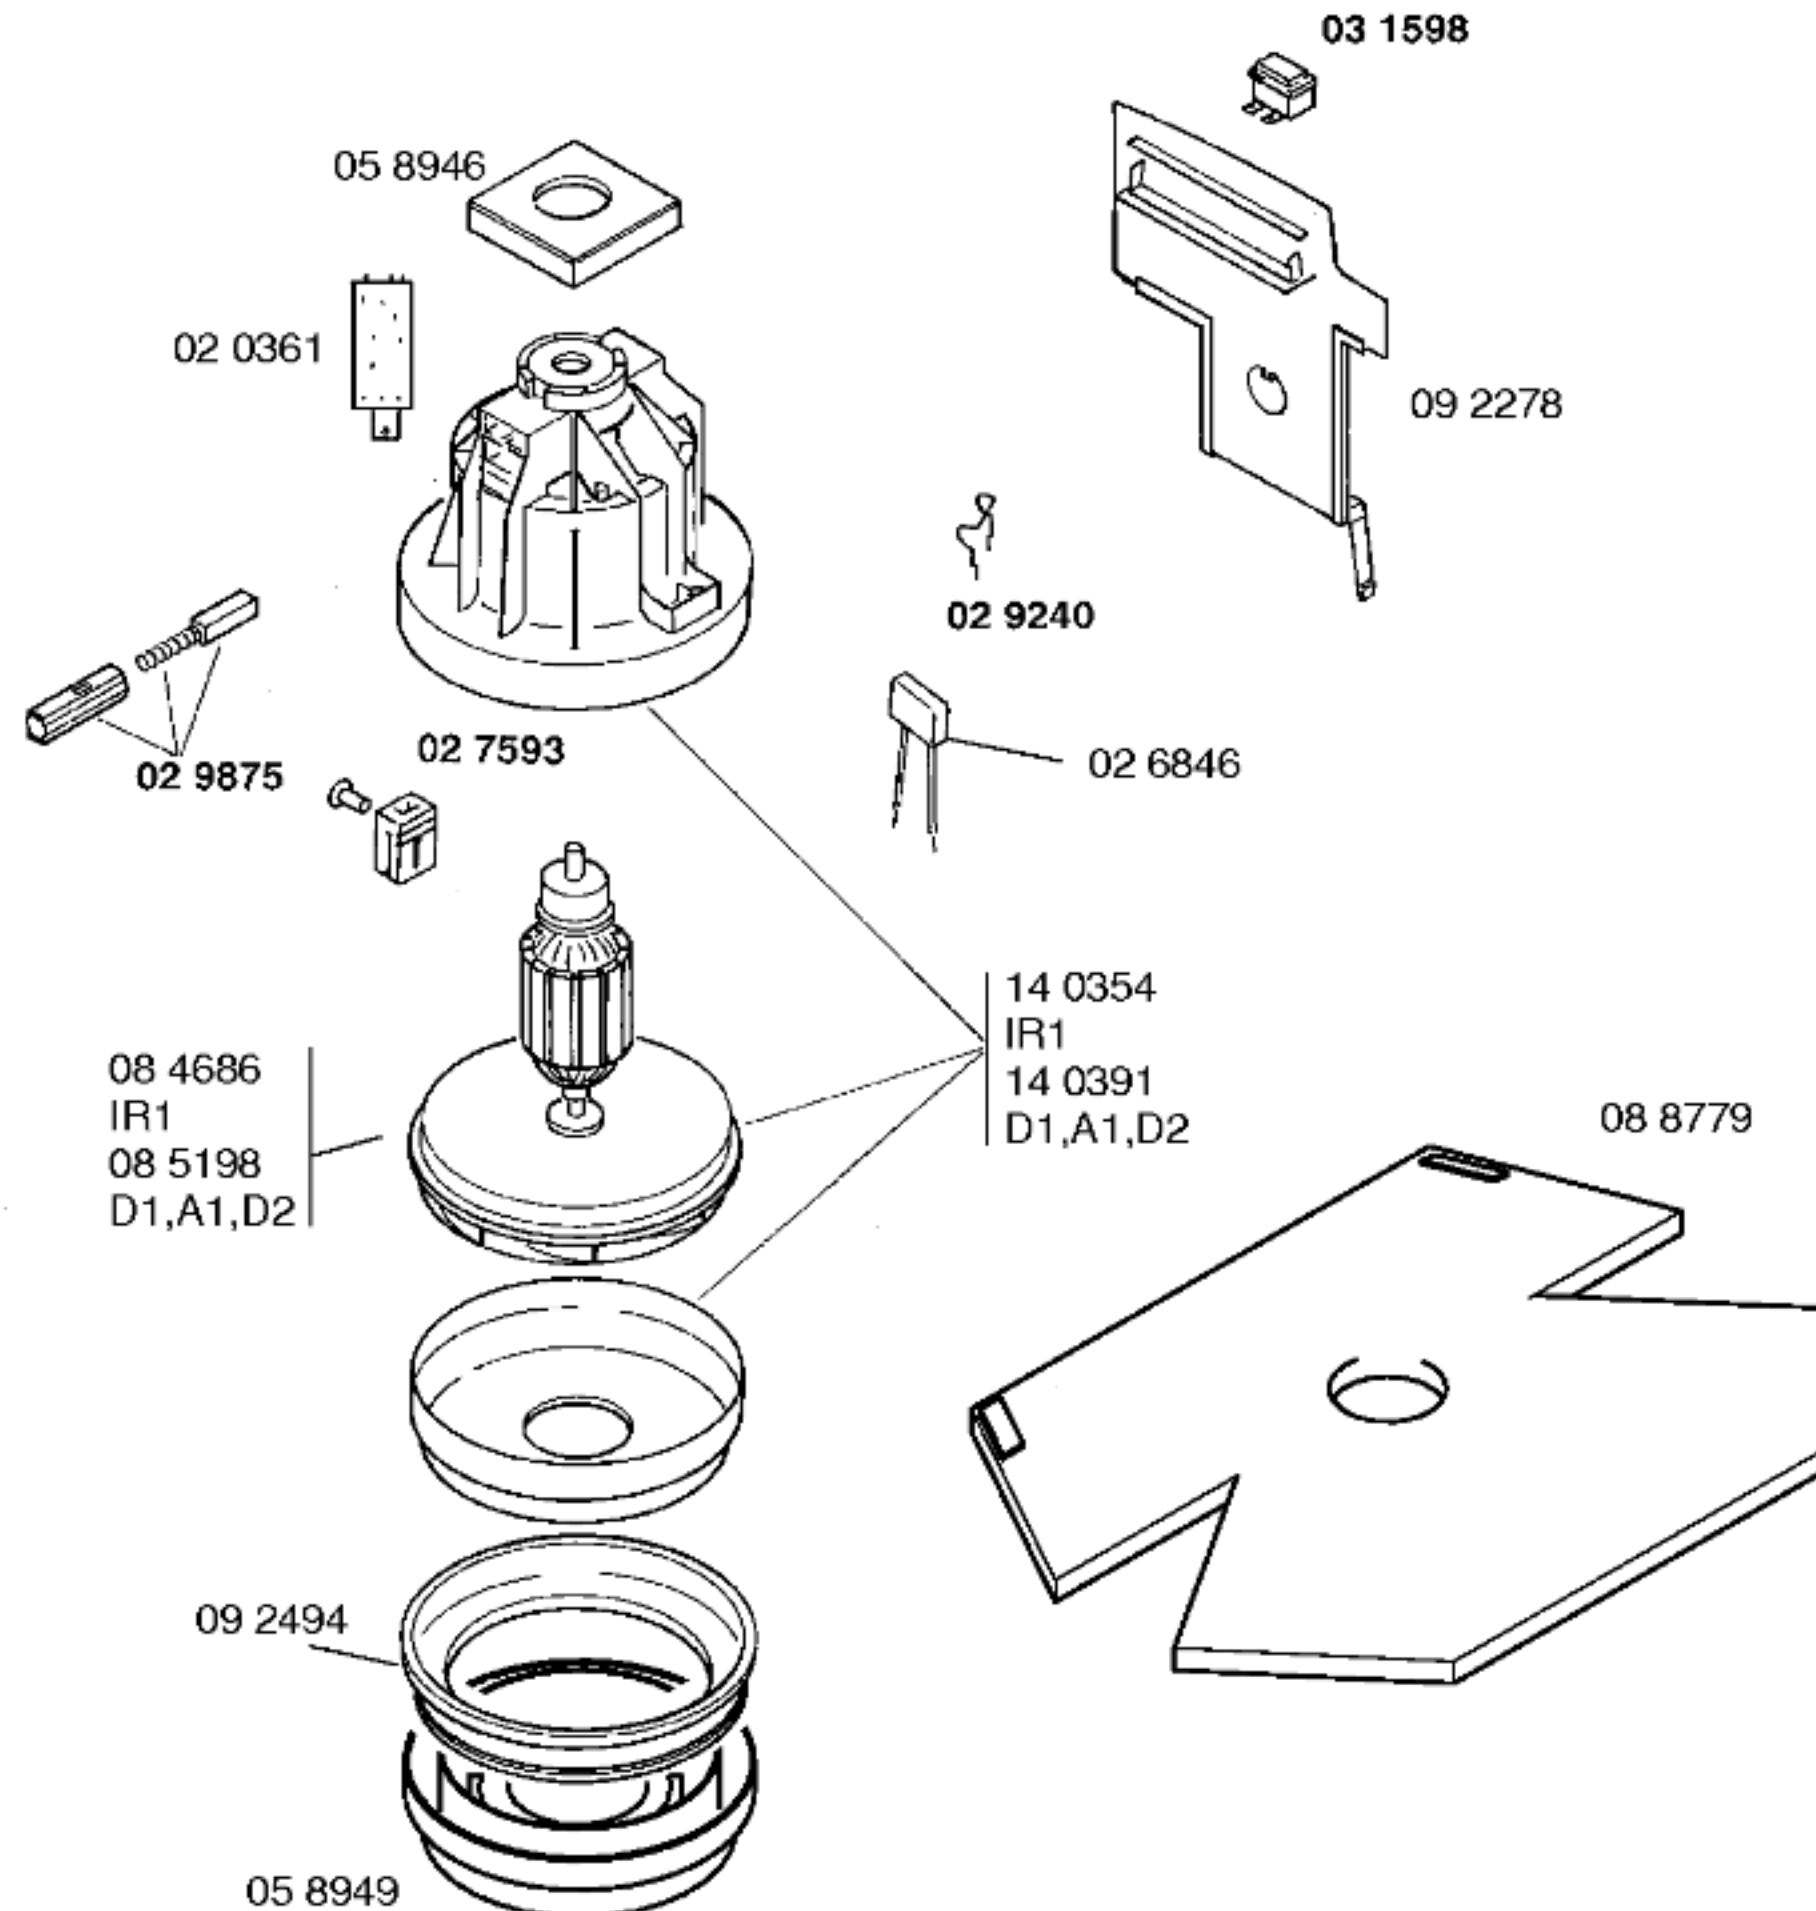

Ident - Nummern - Konstante  
 3740 .. . . . .

Gebrauchsanweisung  
 51 5320  
 D1  
 ( D )  
 51 5440  
 A1,IR1  
 (D,GB,NL,F,I,E,P,GR,  
 DK,S,N,SF)

Zubehör:

Möbelpinsel  
 BBZ21MP,grau

**BOSCH**

SOLIDA 11-BBS1115/07-D1,weiß  
SOLIDA 11-BBS1111AA/07-A1,weiß  
SOLIDA 11-BBS1116IR/07-IR1,weiß  
SOLIDA 11-BBS1117/07-D2,weiß

BODENPFLEGEGERÄTE  
Bodenstaubsauger

Ident - Nummern - Konstante  
3740 .. . . .

46 0093  
grau  
kompl.

03 0237

46 0111  
grau  
kompl.

08 6706

45 0140

46 0096  
grau  
46 0387  
grau BJ

46 0061  
grau  
46 0393  
grau BJ