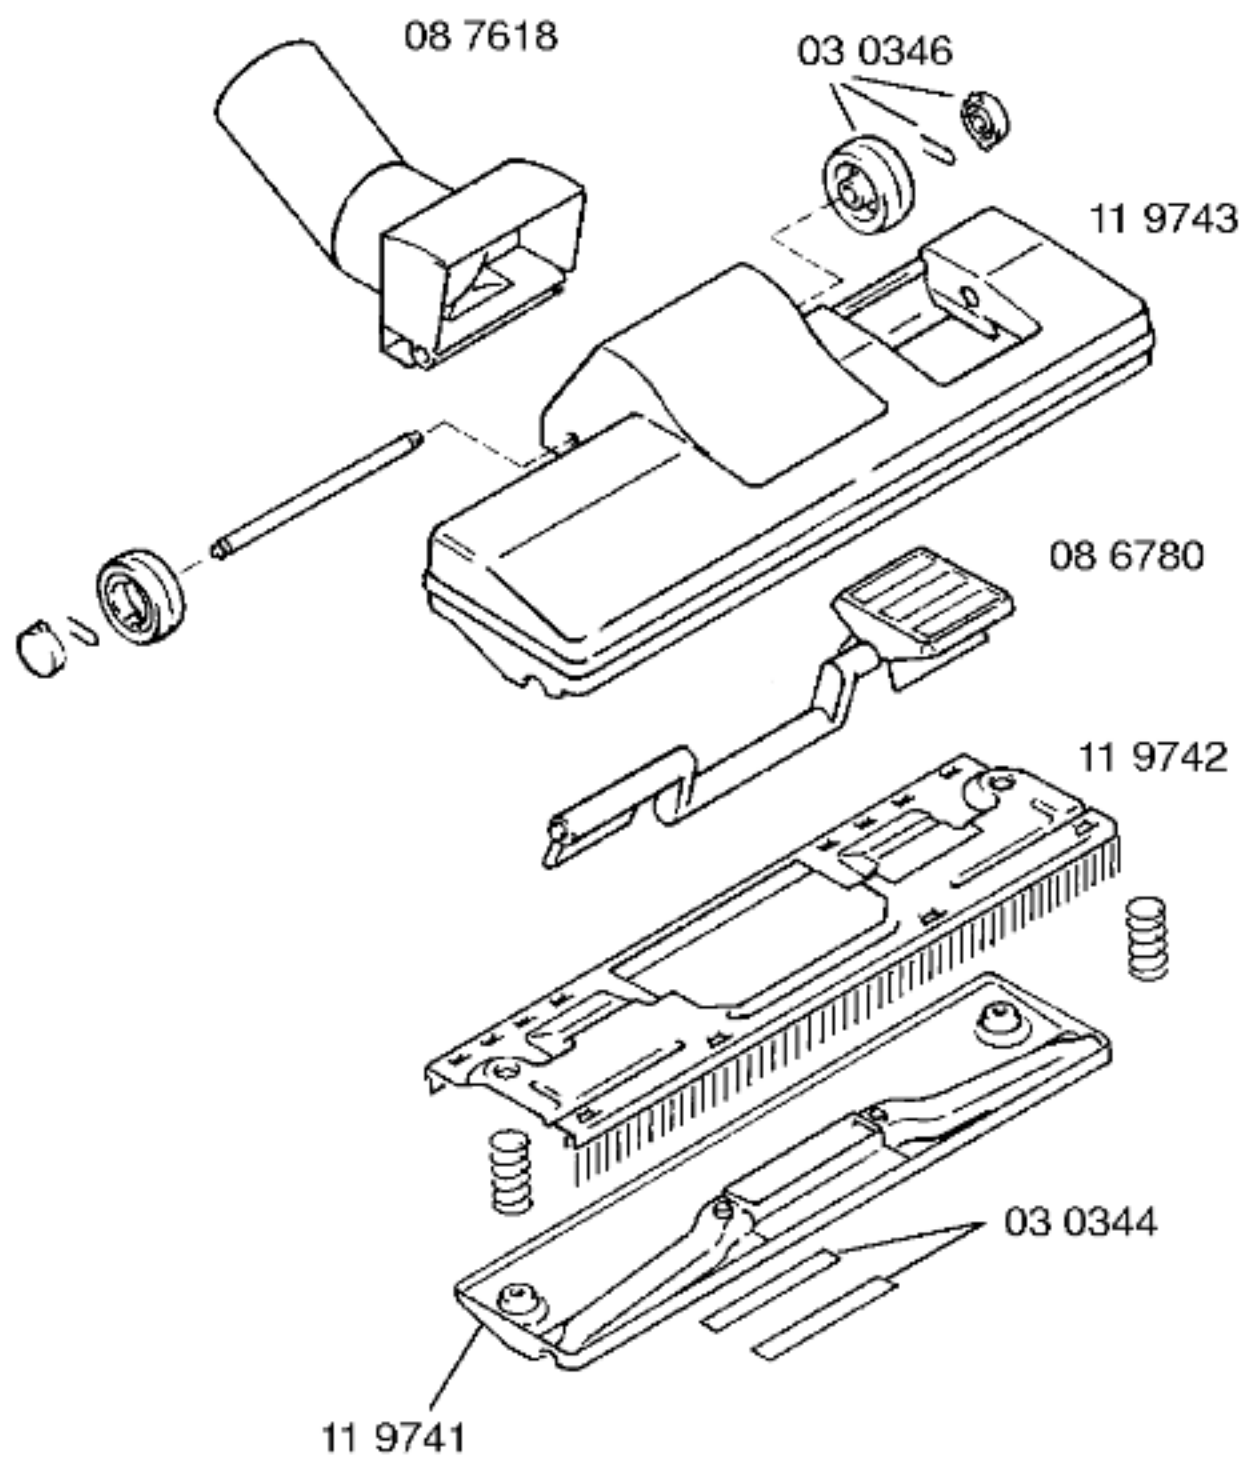

Ident - Nummern - Konstante  
 3740 .. . . . .

Gebrauchsanweisung  
 51 5320  
 D1  
 ( D )  
 51 5440  
 A1,IR1  
 (D,GB,NL,F,I,E,P,GR,  
 DK,S,N,SF)

Zubehör:

Möbelpinsel  
 BBZ21MP,grau

**BOSCH**

SOLIDA 11-BBS1115/07-D1,weiß  
SOLIDA 11-BBS1111AA/07-A1,weiß  
SOLIDA 11-BBS1116IR/07-IR1,weiß  
SOLIDA 11-BBS1117/07-D2,weiß

BODENPFLEGEGERÄTE  
Bodenstaubsauger

Ident - Nummern - Konstante  
3740 .. . . .

46 0093  
grau  
kompl.

03 0237

46 0111  
grau  
kompl.

08 6706

45 0140

46 0096  
grau  
46 0387  
grau BJ