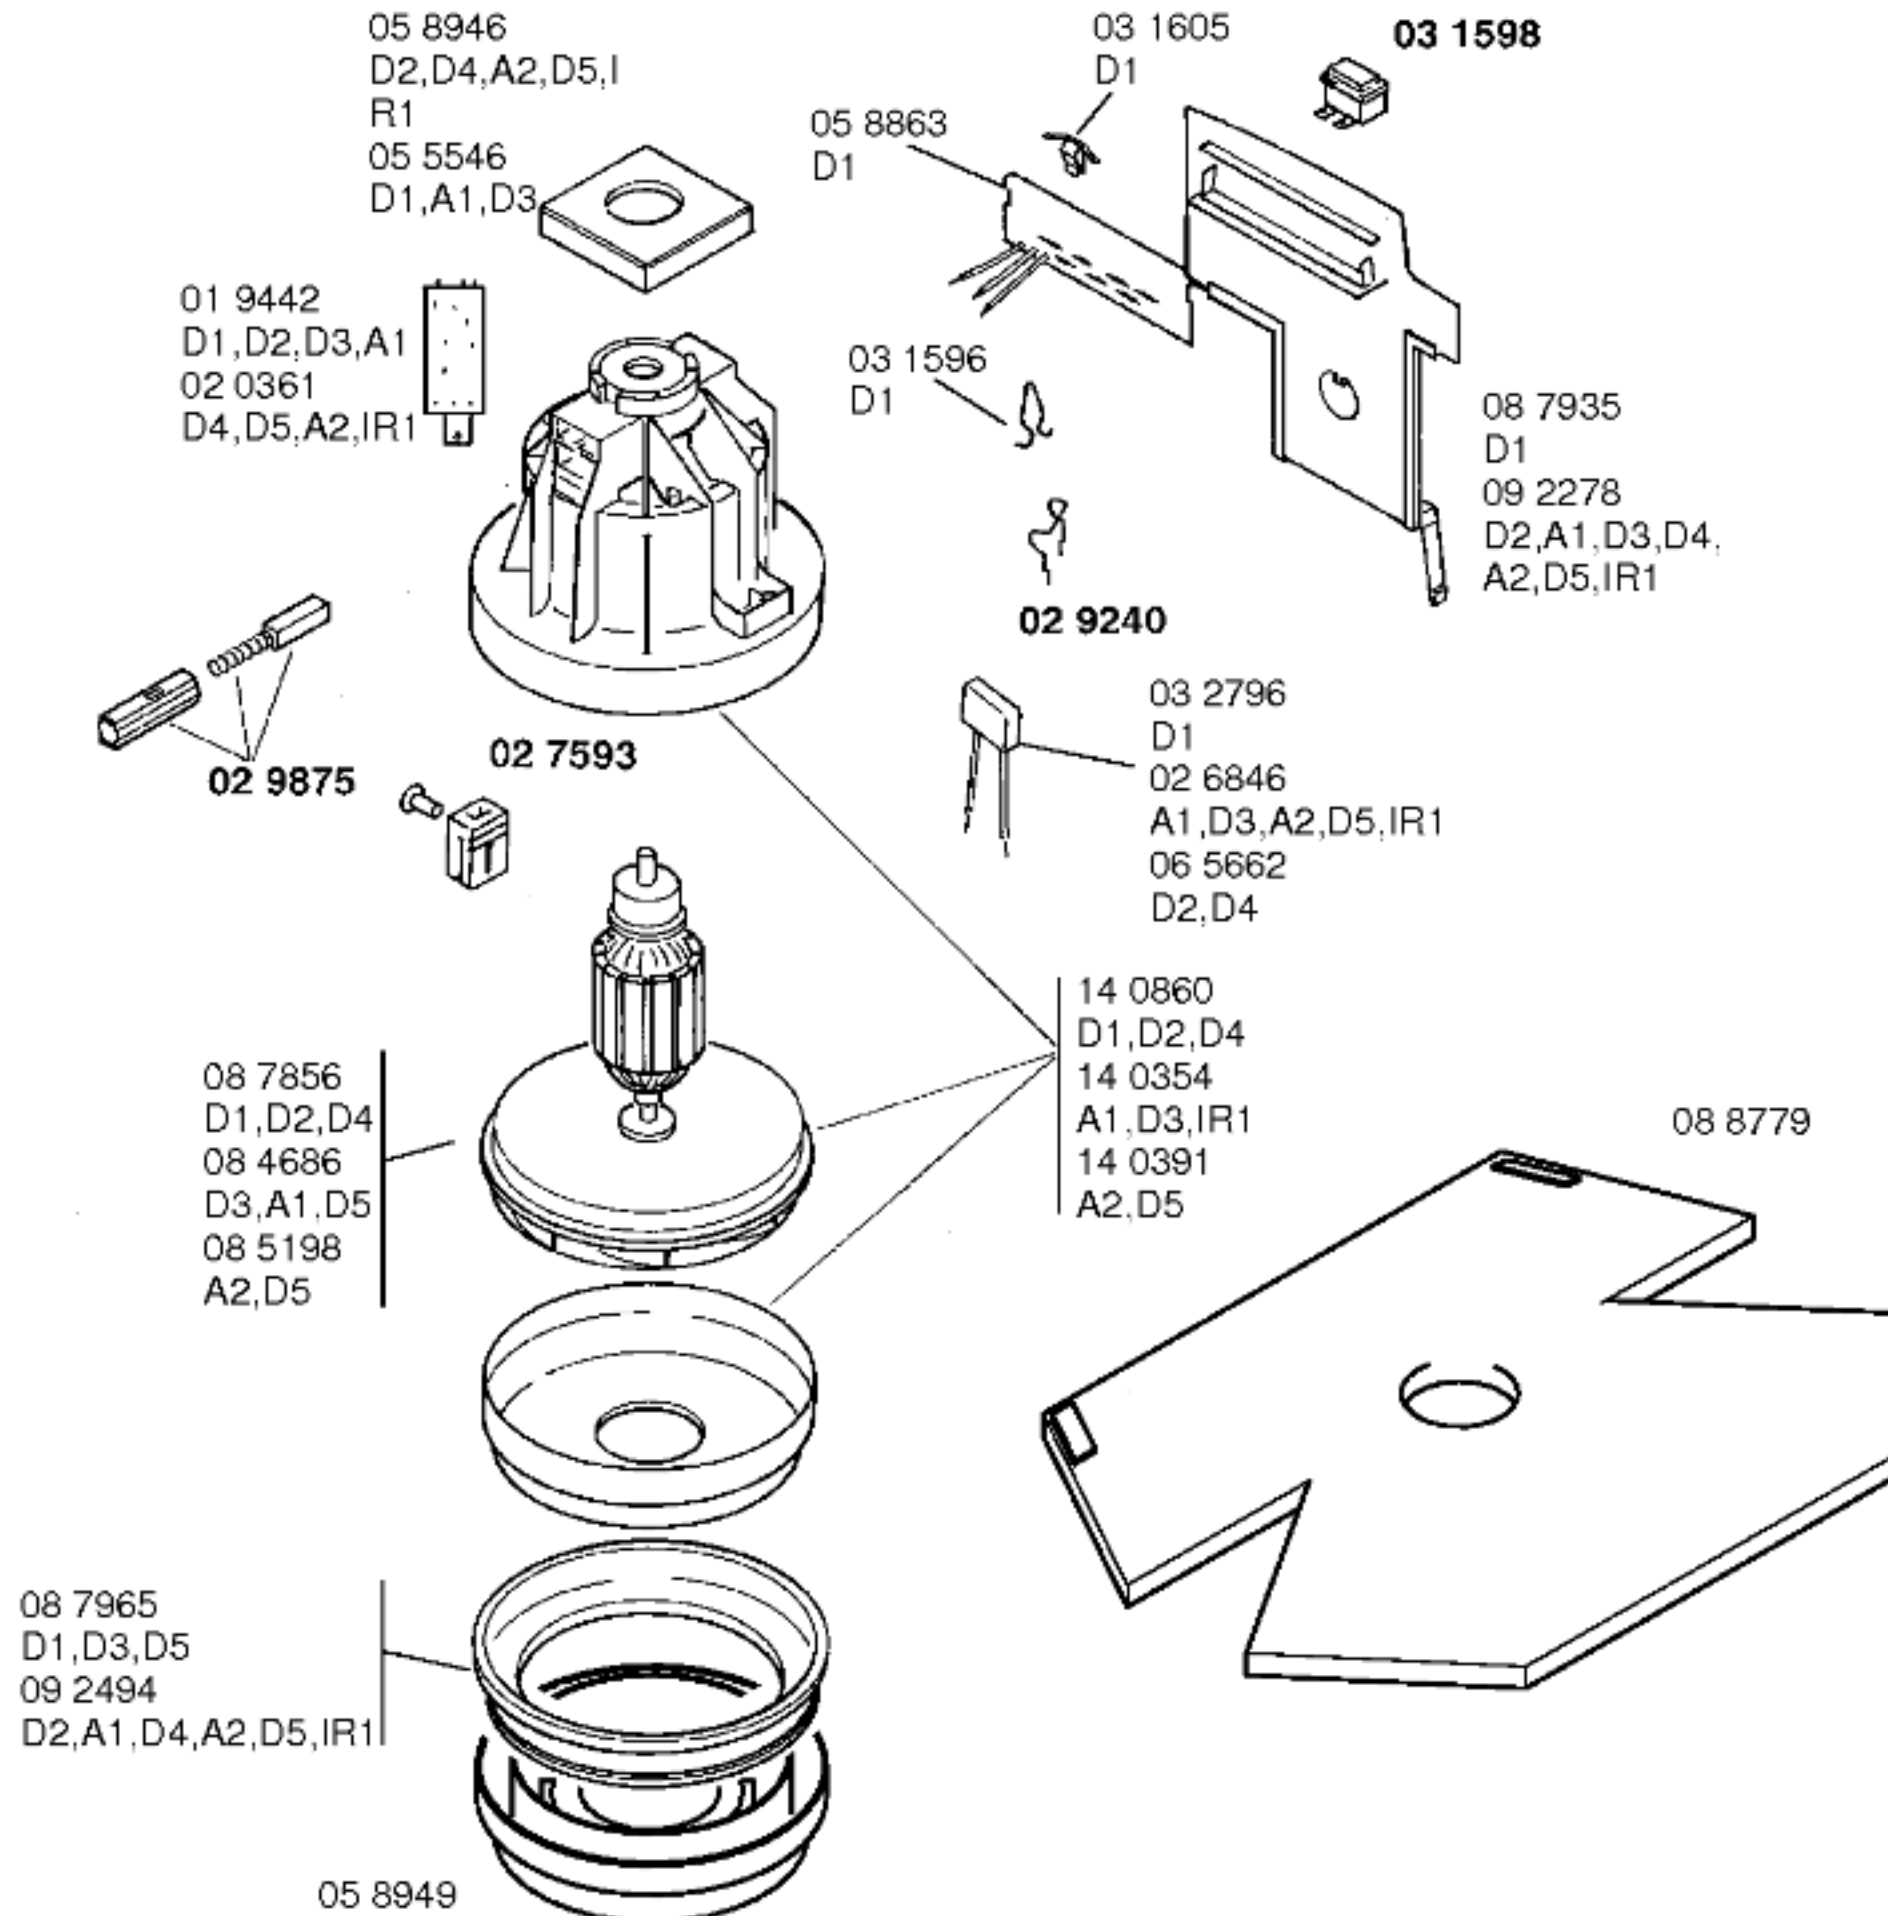

Ident - Nummern - Konstante
 3740

Gebrauchsanweisung
 51 5320
 D1
 (D)
 51 5440
 A1,D2,D3,A2,D4,D5,IR1
 (D,GB,NL,F,I,E,P,GR,DK,
 S,N,SF)

Zubehör:

Möbelpinsel
 BBZ21MP,grau

BOSCH

SOLIDA 11-BBS1111/04-D1,weiß
SOLIDA 11-BBS1111/05-D2,weiß
SOLIDA 11-BBS1111AA/05-A1,weiß
SOLIDA 11-BBS1115/05-D3,weiß

SOLIDA 11-BBS1111/06-D4,weiß
SOLIDA 11-BBS1111AA/06-A2,weiß
SOLIDA 11-BBS1115/06-D5,weiß
SOLIDA 11-BBS1115IR/06-IR1,weiß

BODENPFLEGEGERÄTE
Bodenstaubsauger

Ident - Nummern - Konstante
3740

46 0093
grau
kompl.

03 0237

46 0111
grau
kompl.

08 6706

45 0140

46 0096
grau

46 0061
grau