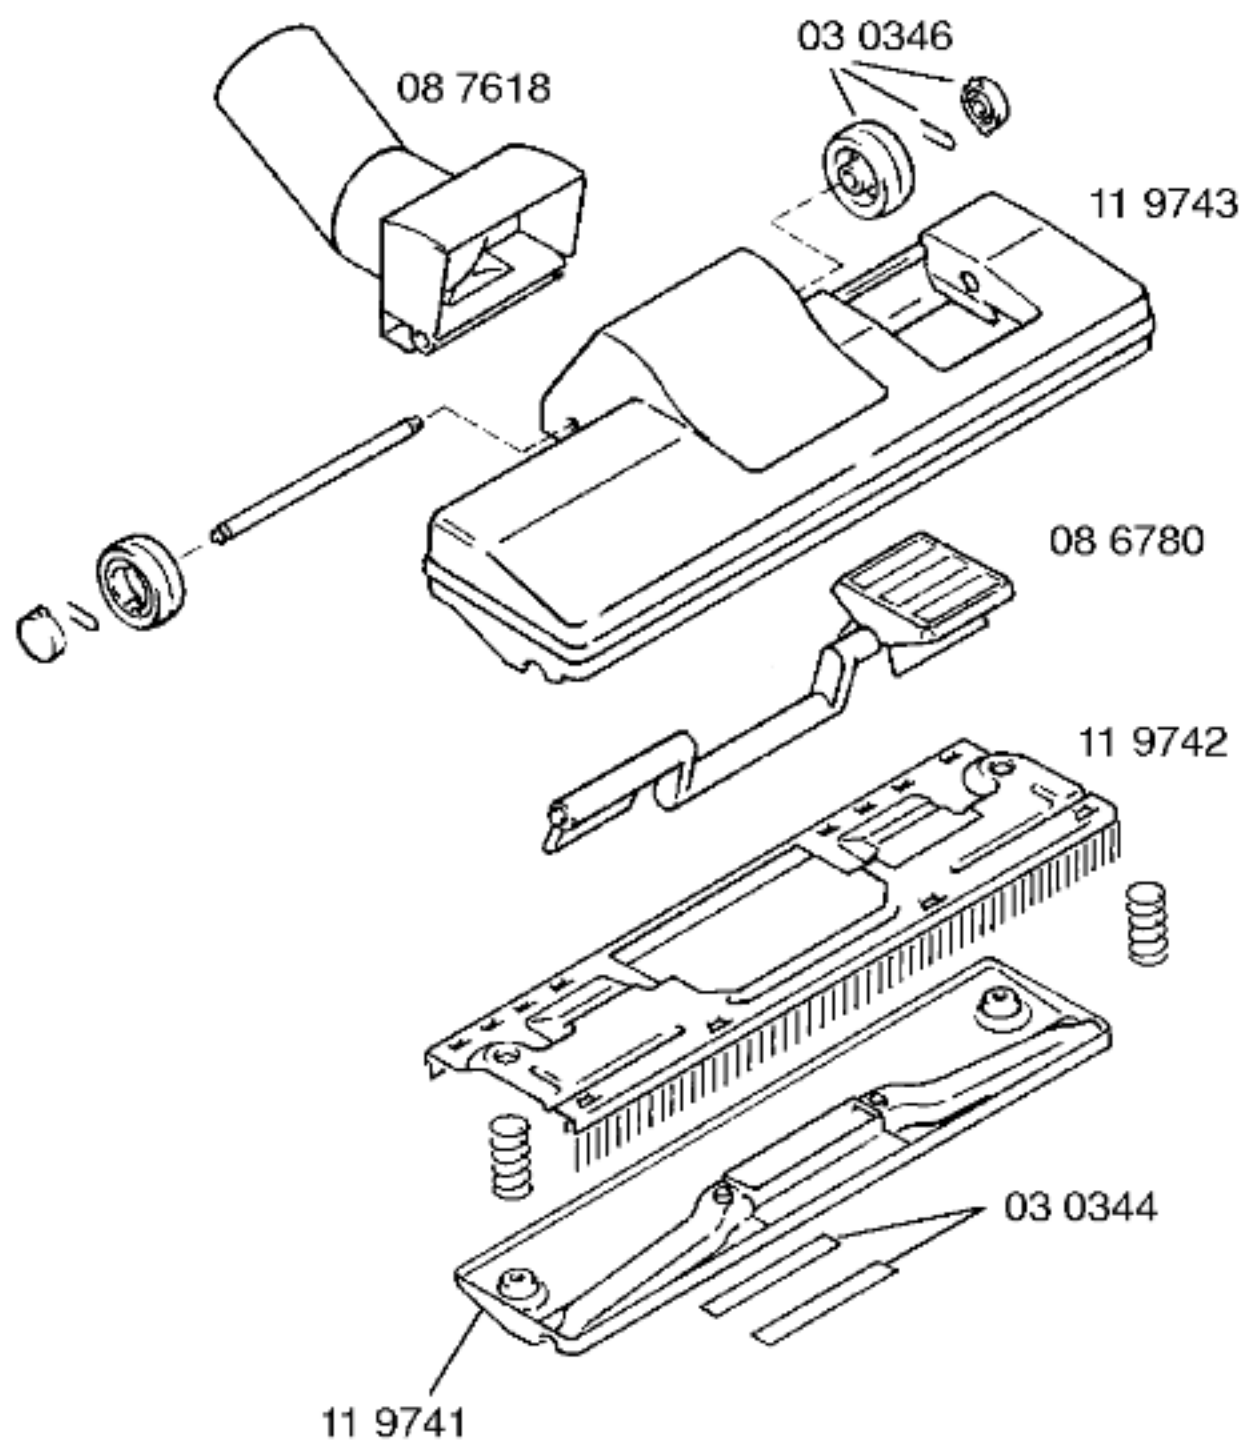

Ident - Nummern - Konstante  
 3740 .. .. .

Gebrauchsanweisung  
 51 5320  
 V01  
 (D)

Zubehör:  
 Möbelpinsel  
 BBZ21MP, grau

**BOSCH**

BBS1191/07-V01, klassik-rot  
BBS1191GB/07-V02, klassik-rot  
BBS1191/09-V03, klassik-rot

BODENPFLEGEGERÄTE  
Bodenstaubsauger

46 0094  
schwarz  
kompl.

28 7936

Ident - Nummern - Konstante  
3740 .. .. .