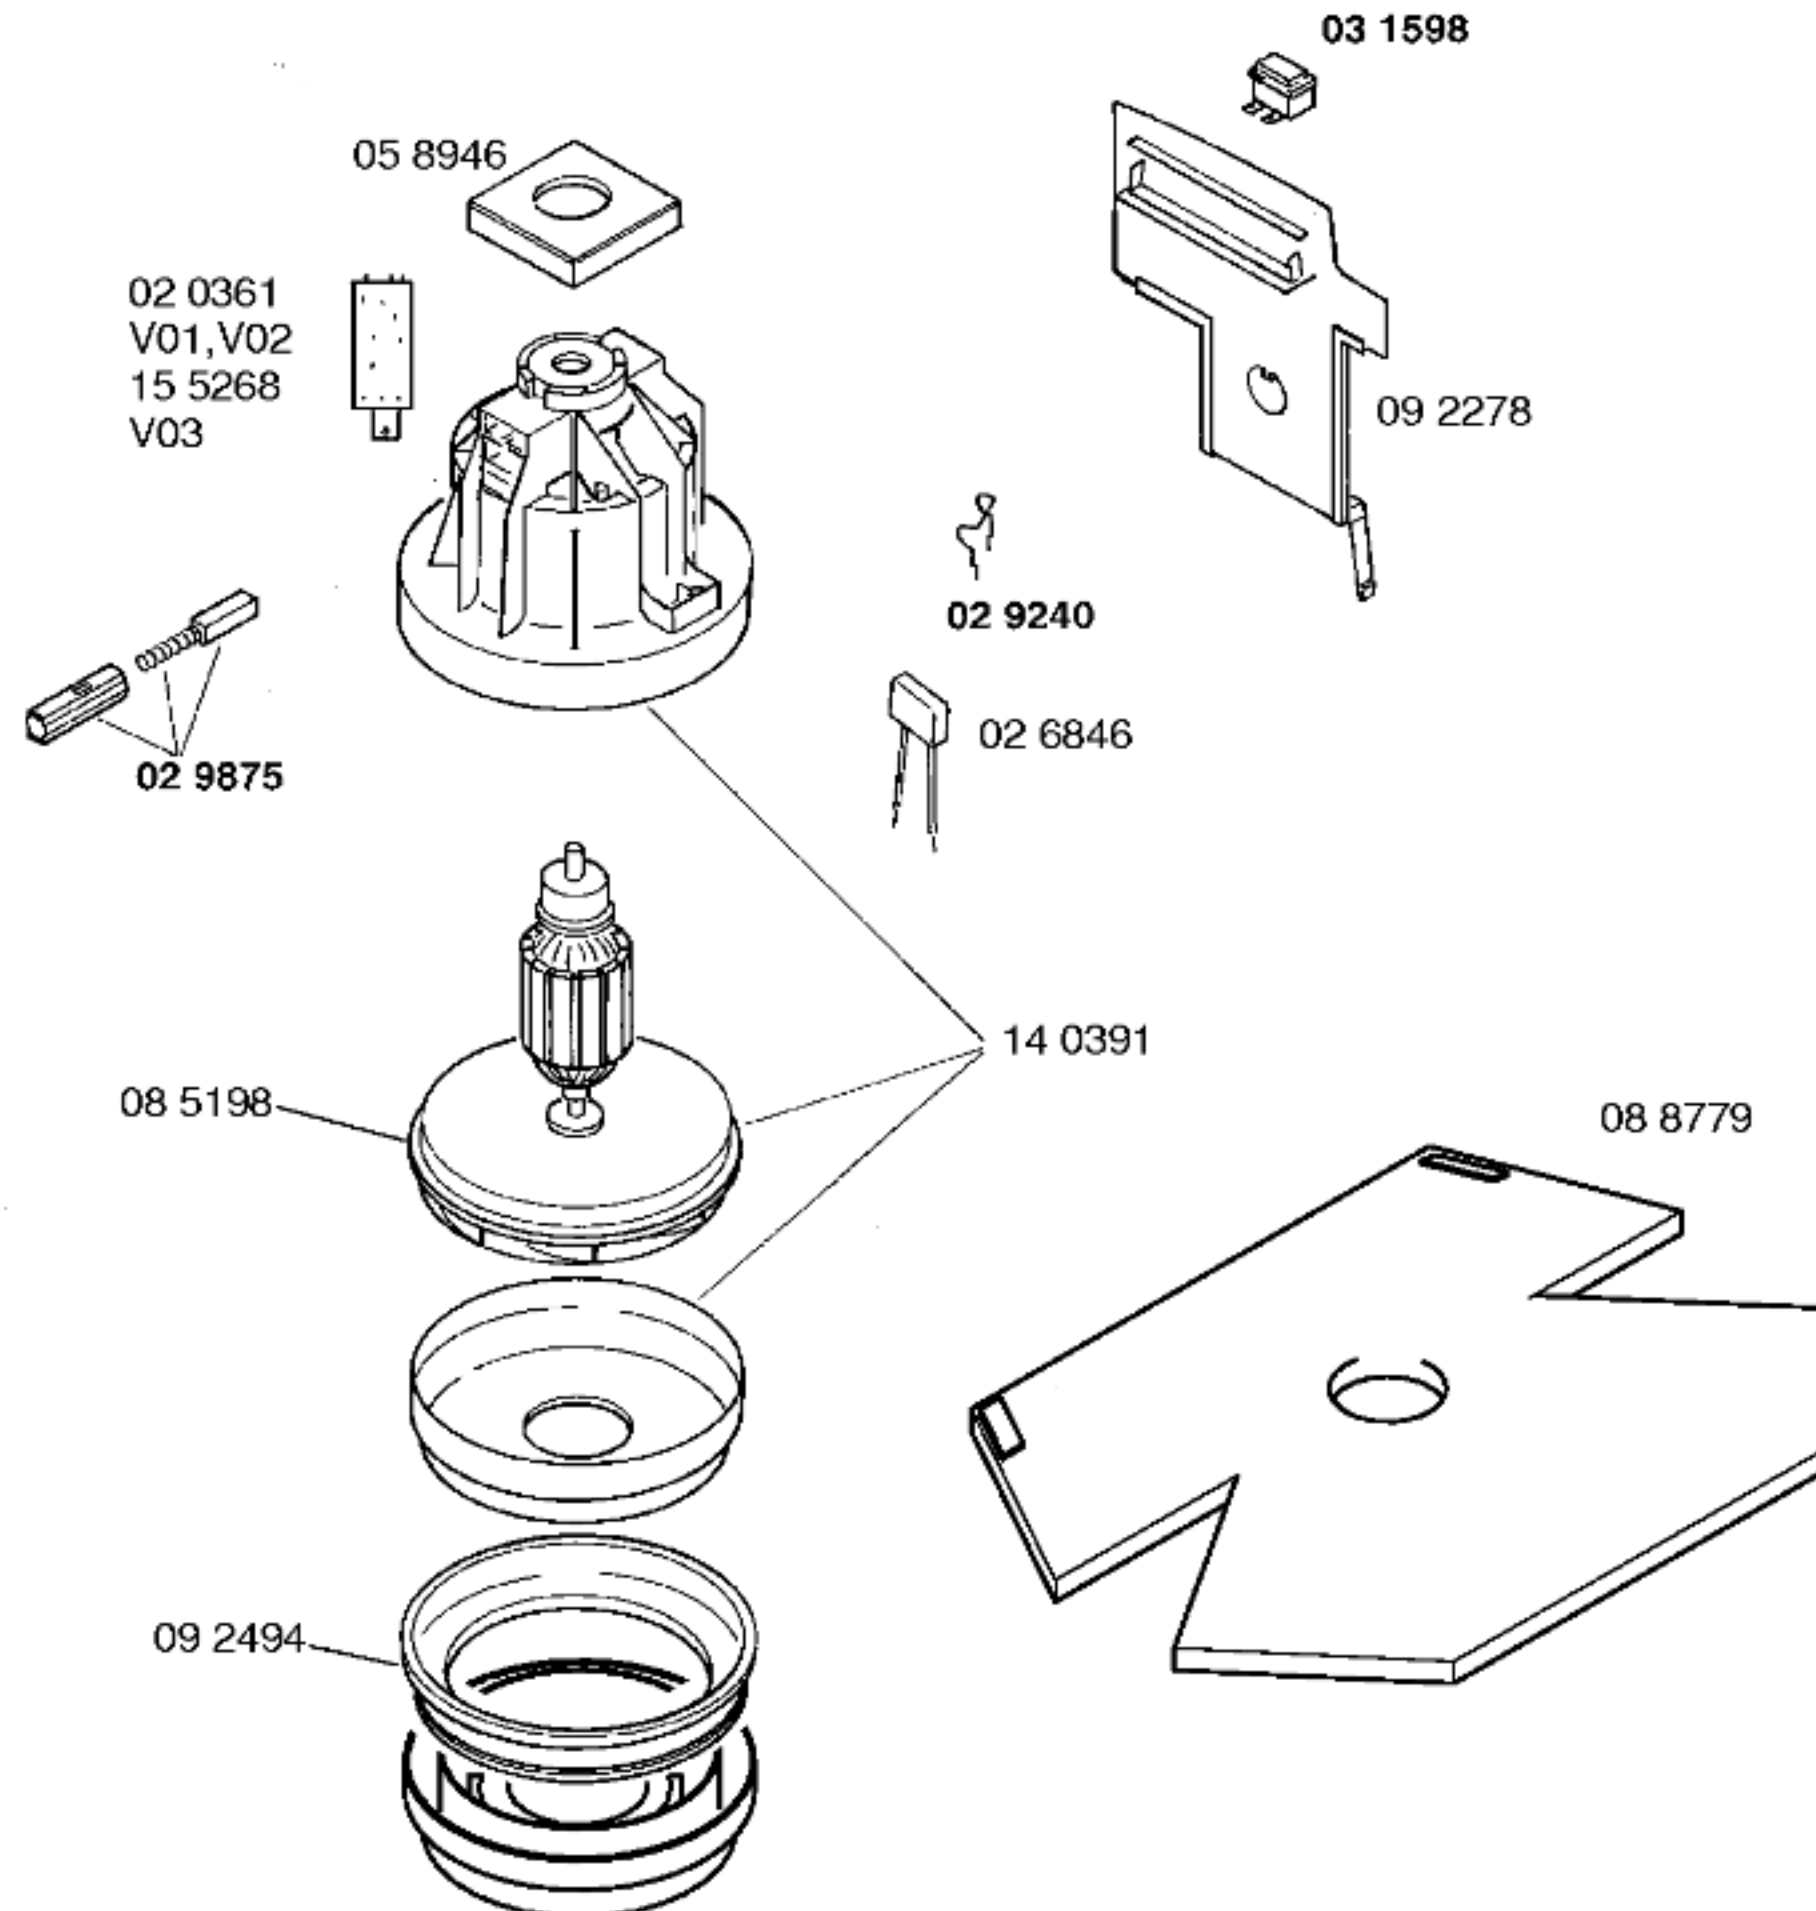

Ident - Nummern - Konstante  
 3740 .. .. .

Gebrauchsanweisung  
 51 5320  
 V01  
 (D)

Zubehör:  
 Möbelpinsel  
 BBZ21MP, grau

**BOSCH**

BBS1191/07-V01, klassik-rot  
BBS1191GB/07-V02, klassik-rot  
BBS1191/09-V03, klassik-rot

BODENPFLEGEGERÄTE  
Bodenstaubsauger

46 0094  
schwarz  
kompl.

28 7936

Ident - Nummern - Konstante  
3740 .. .. .