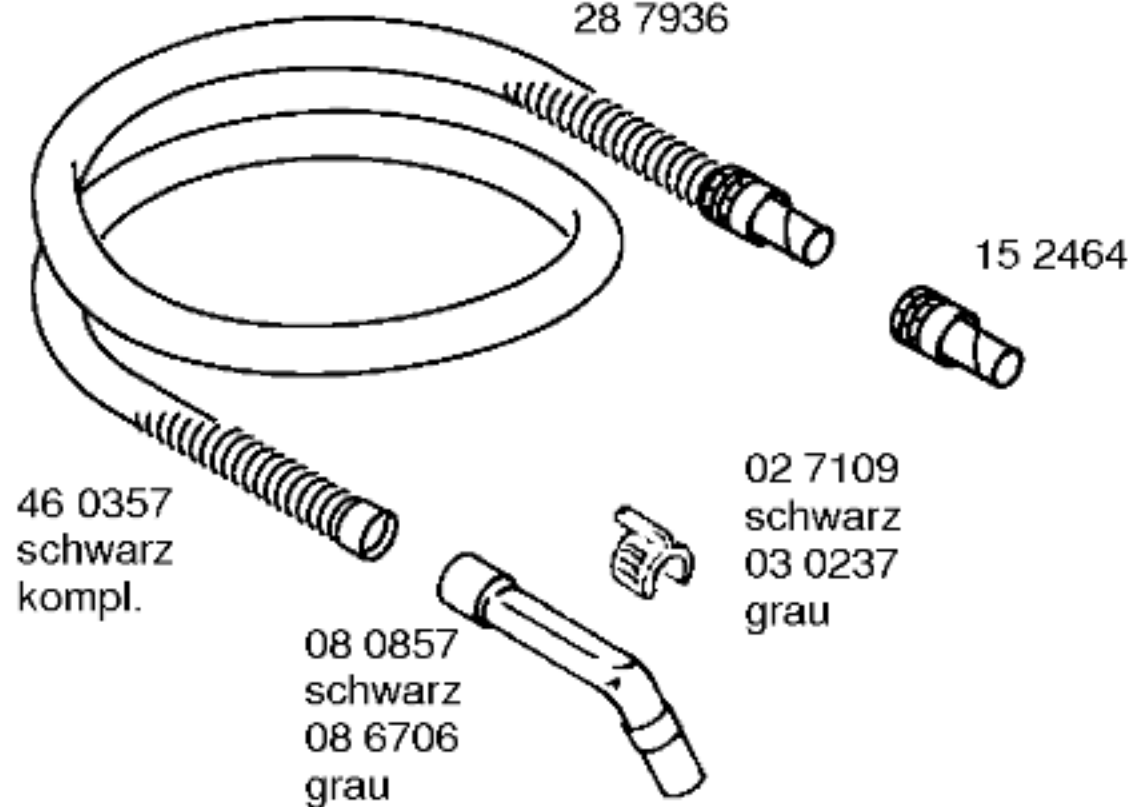

Ident - Nummern - Konstante  
 3740 .. .. .

Gebrauchsanweisung  
 51 5320  
 V01  
 (D)

Zubehör:  
 Möbelpinsel  
 BBZ21MP, grau

**BOSCH**

BBS1191/07-V01, klassik-rot  
BBS1191GB/07-V02, klassik-rot  
BBS1191/09-V03, klassik-rot

BODENPFLEGEGERÄTE  
Bodenstaubsauger

46 0094  
schwarz  
kompl.

28 7936

Ident - Nummern - Konstante  
3740 .. .. .