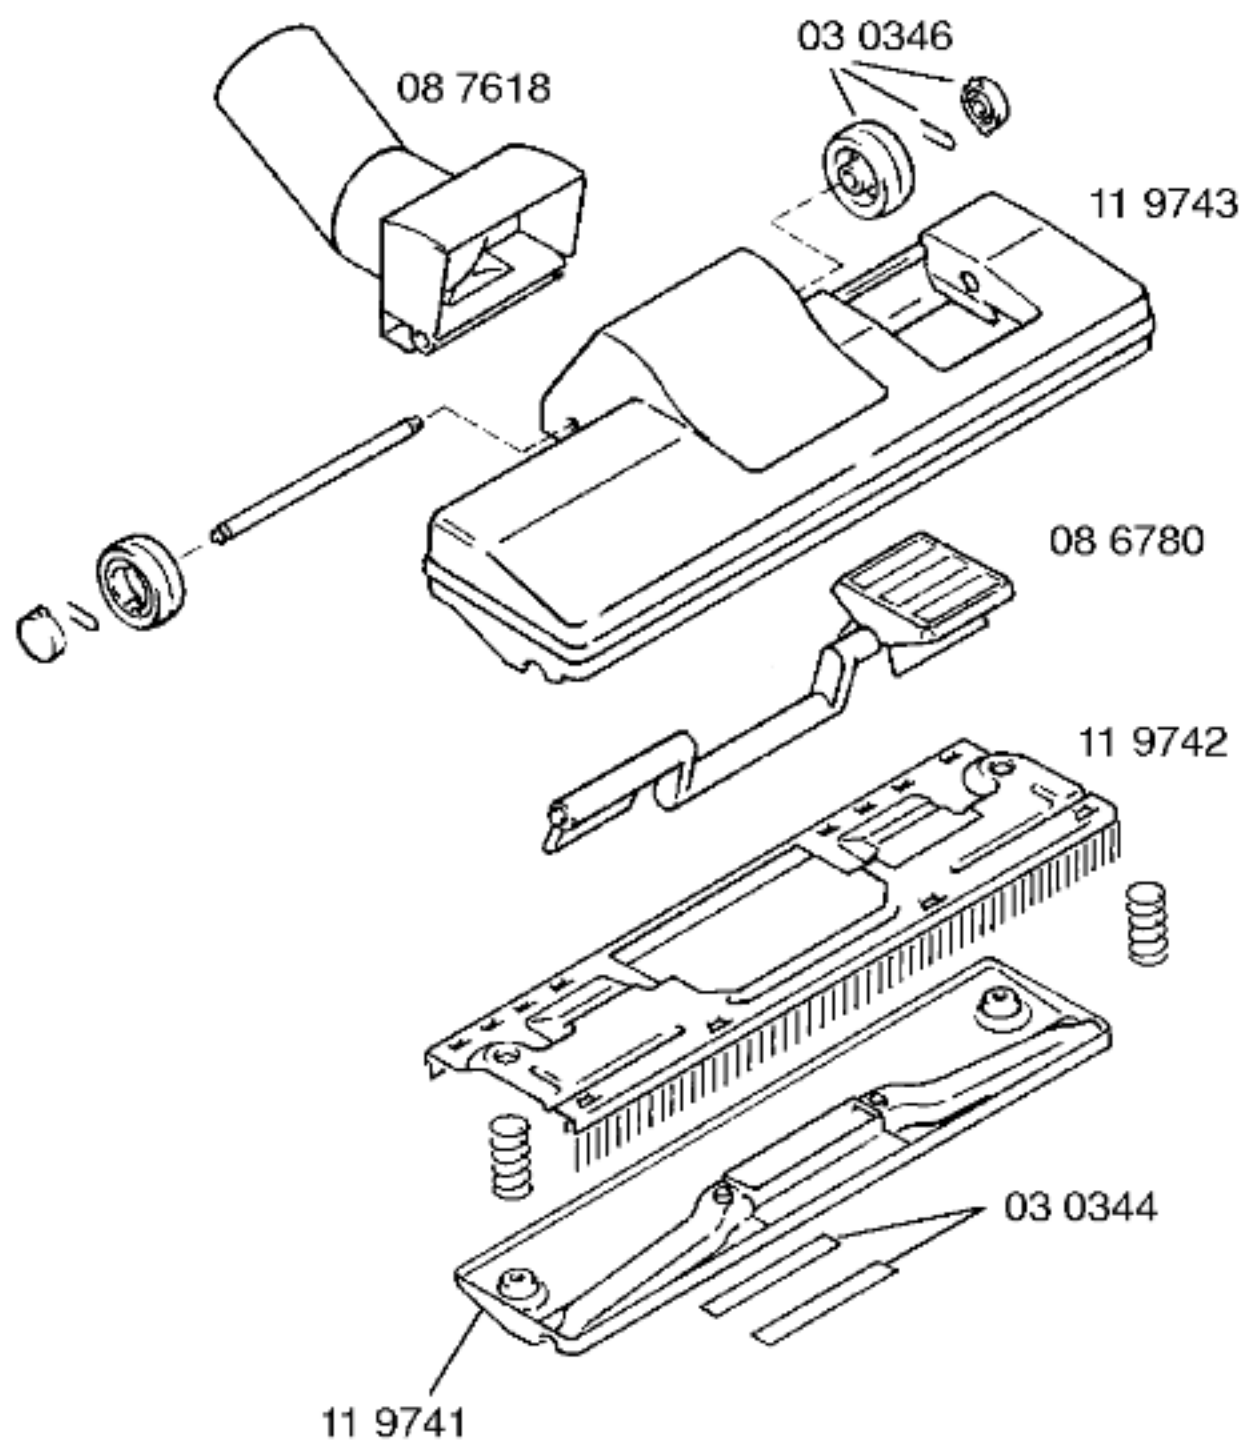

Ident - Nummern - Konstante
 3740

Gebrauchsanweisung
 51 5320
 V01
 (D)

Zubehör:
 Möbelpinsel
 BBZ21MP, grau

BOSCH

BBS1191/07-V01, klassik-rot
BBS1191GB/07-V02, klassik-rot
BBS1191/09-V03, klassik-rot

BODENPFLEGEGERÄTE
Bodenstaubsauger

46 0094
schwarz
kompl.

28 7936

Ident - Nummern - Konstante
3740