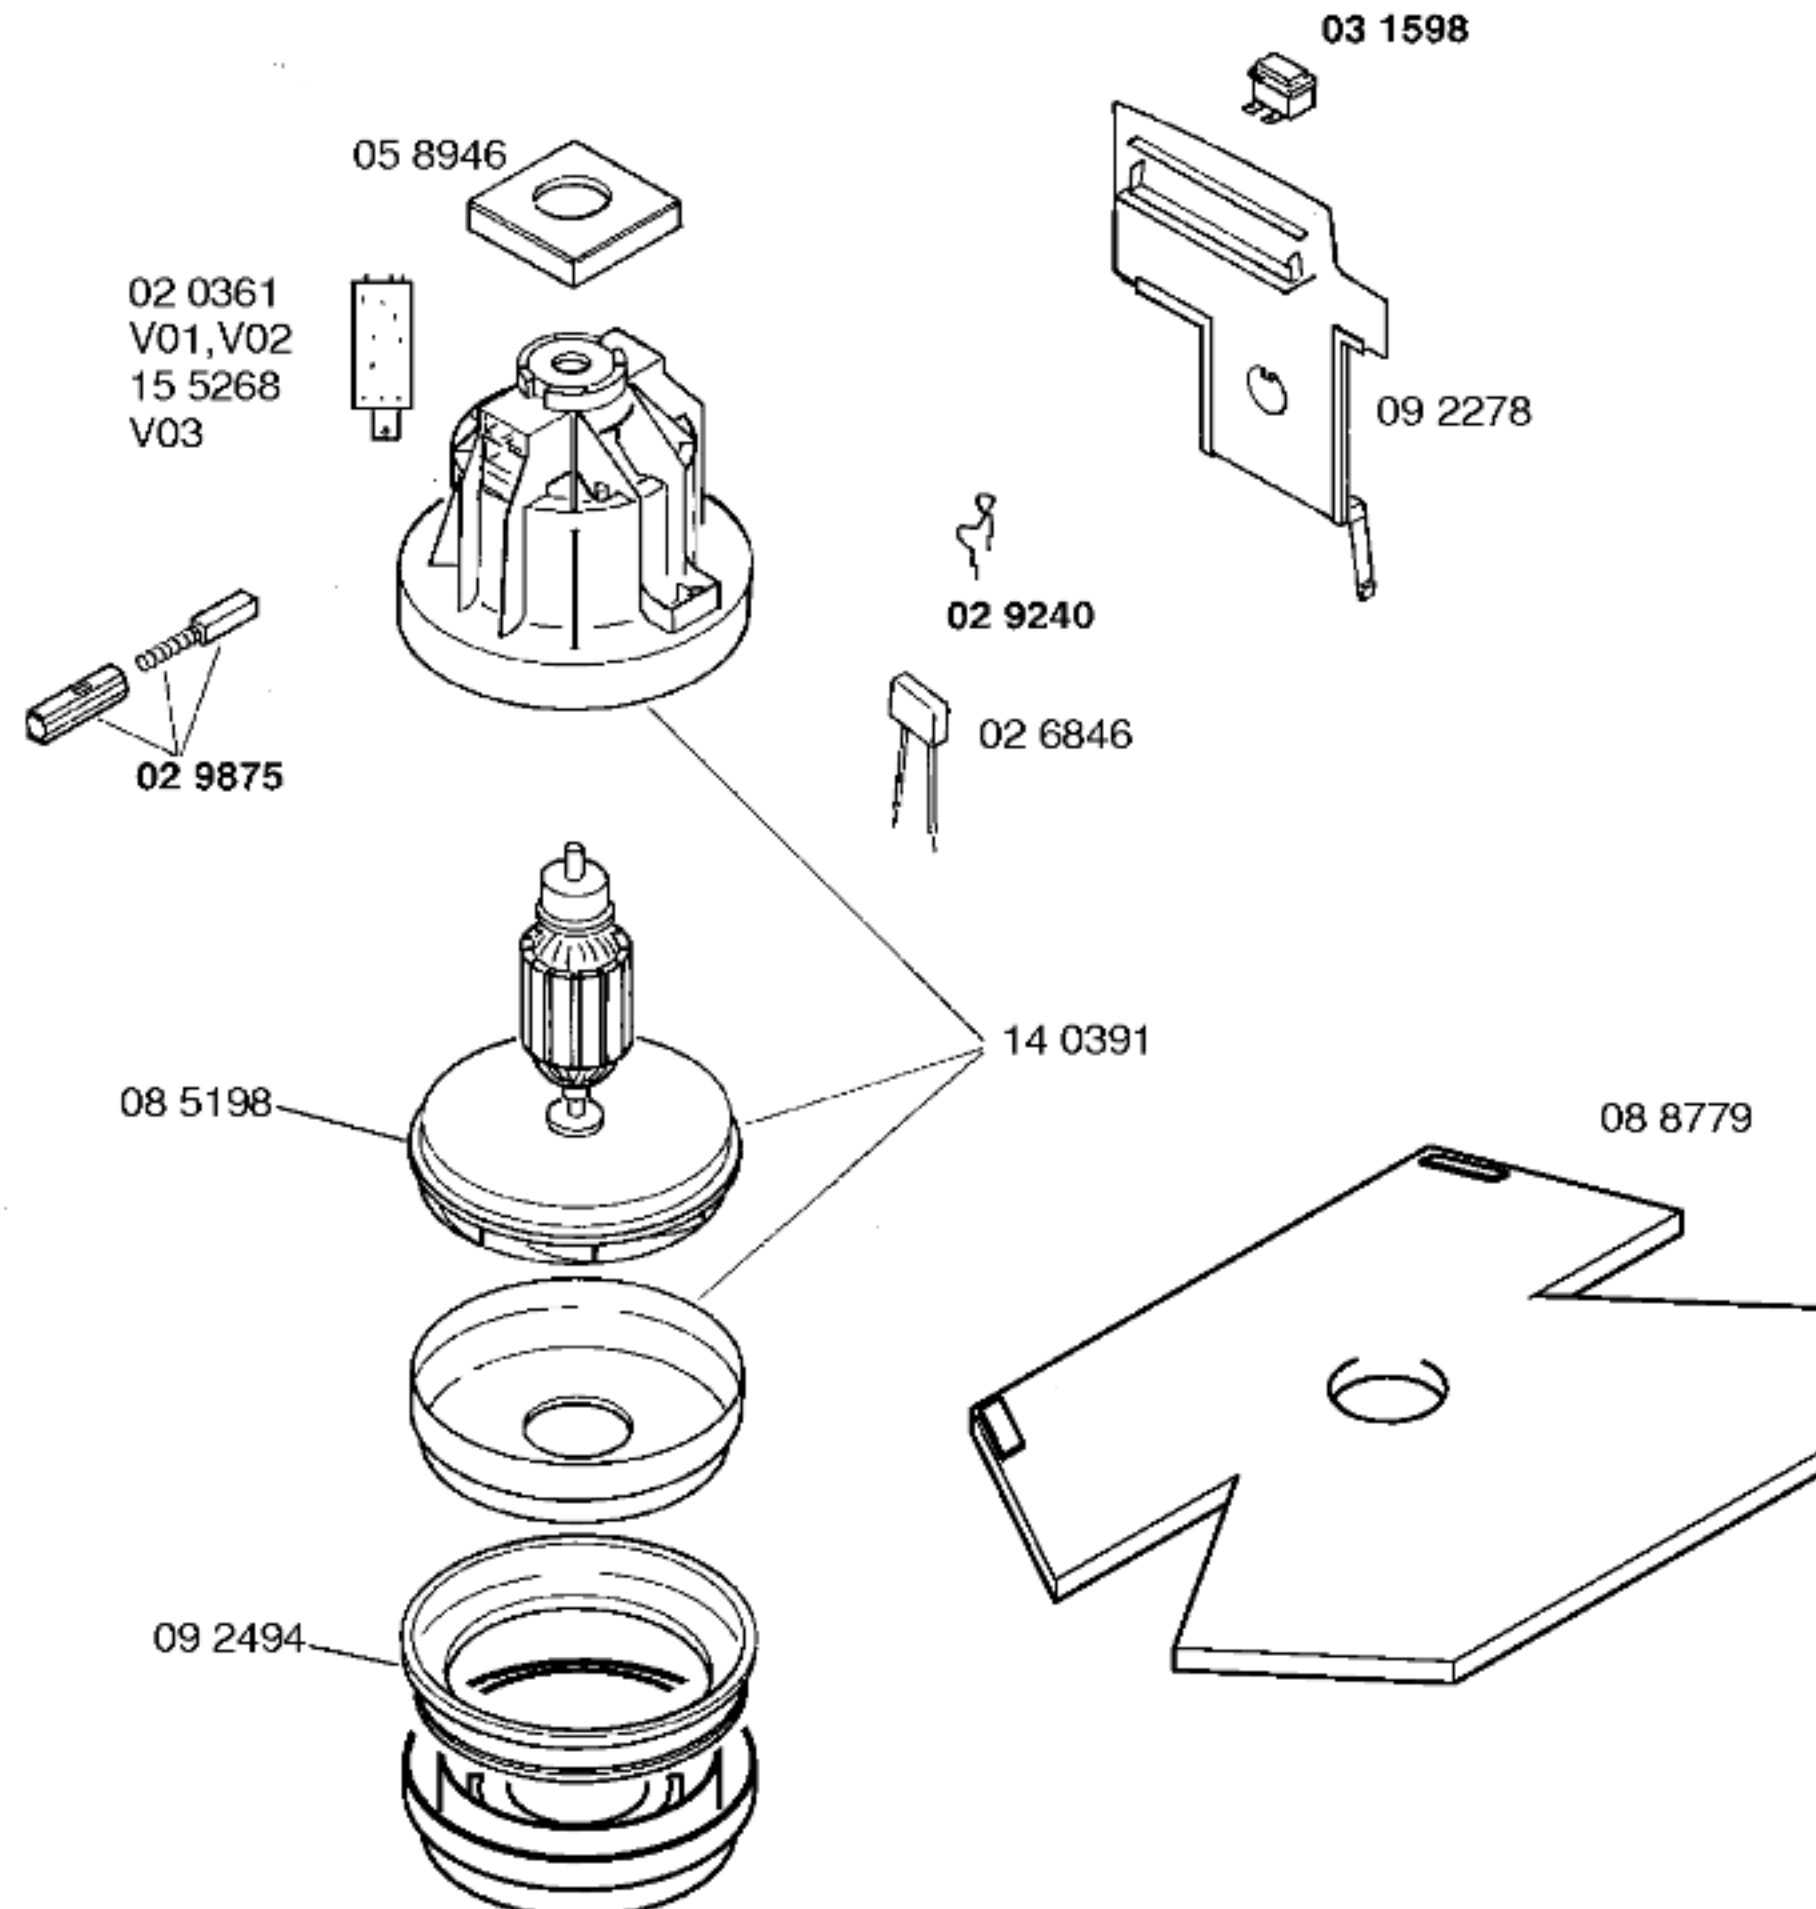

Ident - Nummern - Konstante
 3740

Gebrauchsanweisung
 51 5320
 V01
 (D)

Zubehör:
 Möbelpinsel
 BBZ21MP, grau

BOSCH

BBS1191/07-V01, klassik-rot
BBS1191GB/07-V02, klassik-rot
BBS1191/09-V03, klassik-rot

BODENPFLEGEGERÄTE
Bodenstaubsauger

46 0094
schwarz
kompl.

28 7936

Ident - Nummern - Konstante
3740