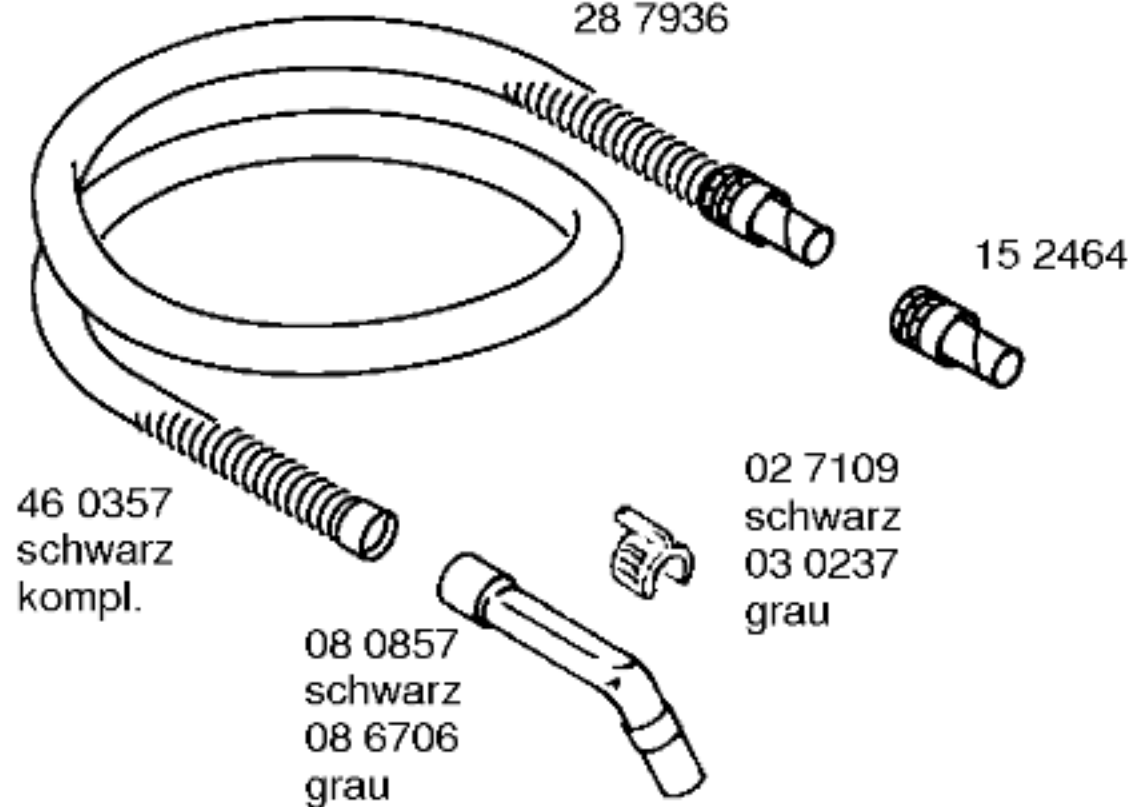

Ident - Nummern - Konstante
 3740

Gebrauchsanweisung
 51 5320
 V01
 (D)

Zubehör:
 Möbelpinsel
 BBZ21MP, grau

BOSCH

BBS1191/07-V01, klassik-rot
BBS1191GB/07-V02, klassik-rot
BBS1191/09-V03, klassik-rot

BODENPFLEGEGERÄTE
Bodenstaubsauger

46 0094
schwarz
kompl.

28 7936

Ident - Nummern - Konstante
3740