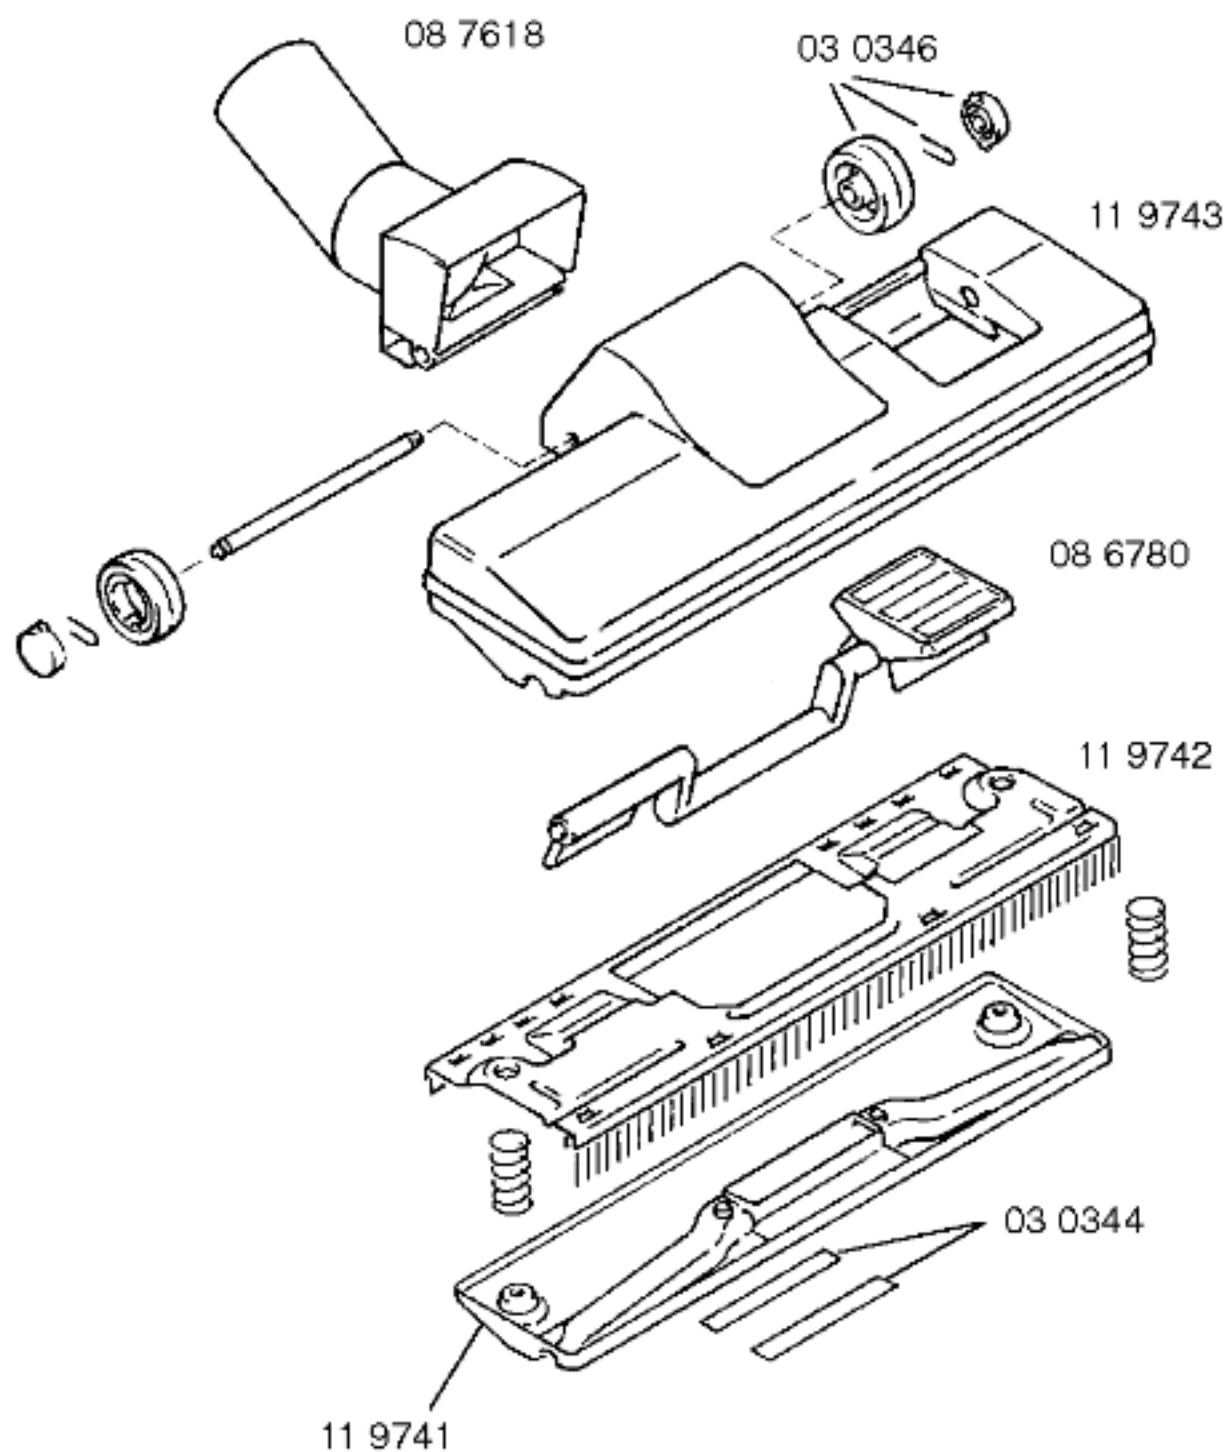

BOSCH

SOLIDA 11-BBS1113DF/05-DF1,weiß
SOLIDA 11-BBS1114AU/05-AU1,weiß
SOLIDA 11-BBS1141ID/05-ID1,weiß
SOLIDA 11-BBS1141ID/04-ID2,weiß

SOLIDA 11-BBS1113DF/07-DF2,weiß
SOLIDA 11-BBS1141ID/07-ID3,weiß
SOLIDA 11-BBS1114AU/07-AU2,weiß
SOLIDA 11-BBS1112FF/07-F1,weiß

BODENPFLEGEGERÄTE
Bodenstaubsauger

Ident - Nummern - Konstante
3740 .. . . .

46 0093
grau
kompl.