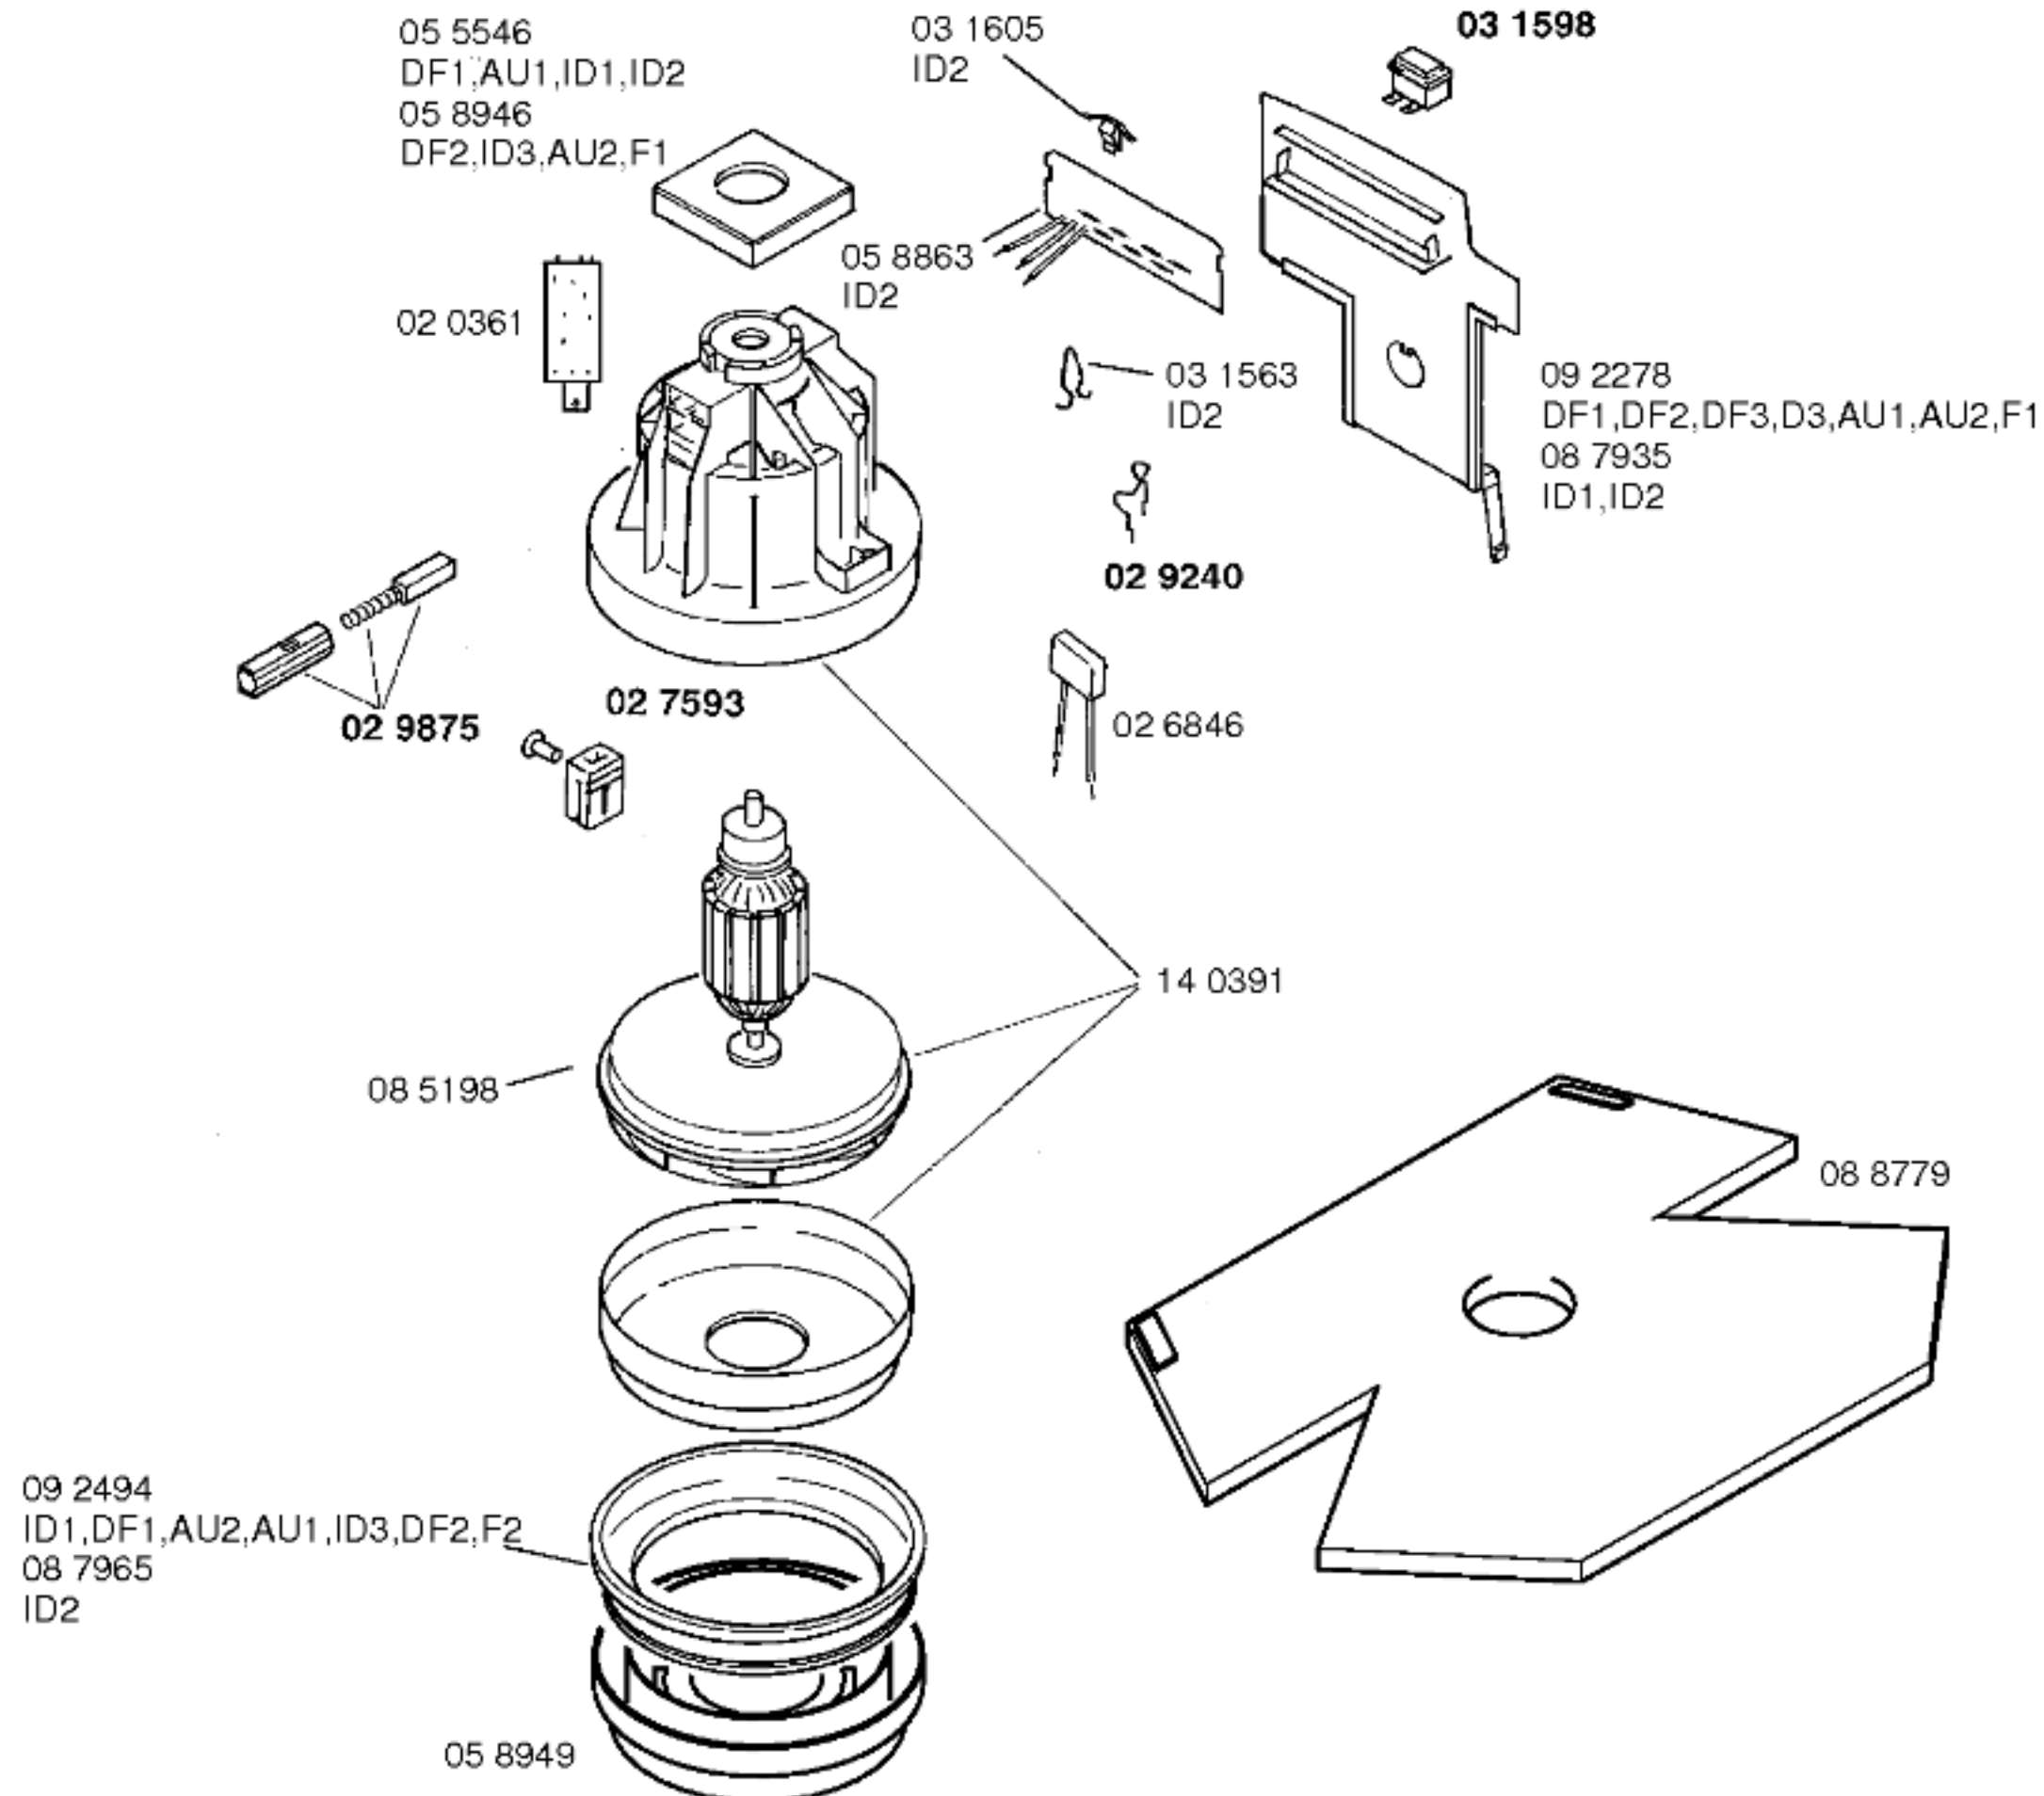

Ident - Nummern - Konstante
 3740

Gebrauchsanweisung
 51 5440
 DF1,AU1,ID1,ID2,DF2,
 ID3,AU2,F1
 (D,GB,NL,F,I,EP,GR,DK,
 S,N,SF)

Zubehör:

Möbelpinsel
 BBZ21MP,grau

- 1) 08 7148
 AU1,AU2
 08 6649
 DF1,DF2,F1
 08 8780
 ID1,ID2,ID3
- 2) 05 8062
 DF1,AU1,ID1,ID2,DF2,
 ID3,AU2
 05 8230
 F1
- 3) 05 8089
 ID3,DF1,AU1,ID1,AU2,
 ID2,DF2
 05 8229
 F1

BOSCH

SOLIDA 11-BBS1113DF/05-DF1,weiß
SOLIDA 11-BBS1114AU/05-AU1,weiß
SOLIDA 11-BBS1141ID/05-ID1,weiß
SOLIDA 11-BBS1141ID/04-ID2,weiß

SOLIDA 11-BBS1113DF/07-DF2,weiß
SOLIDA 11-BBS1141ID/07-ID3,weiß
SOLIDA 11-BBS1114AU/07-AU2,weiß
SOLIDA 11-BBS1112FF/07-F1,weiß

BODENPFLEGEGERÄTE
Bodenstaubsauger

Ident - Nummern - Konstante
3740

46 0093
grau
kompl.

03 0237

46 0111
grau
kompl.

08 6706

46 0096
grau
46 0387
grau BJ