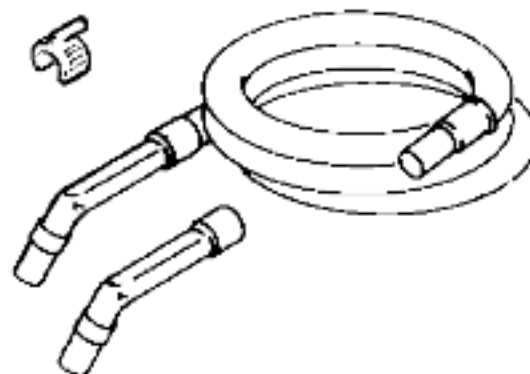

03 0237

46 0111
grau
kompl.

08 6706