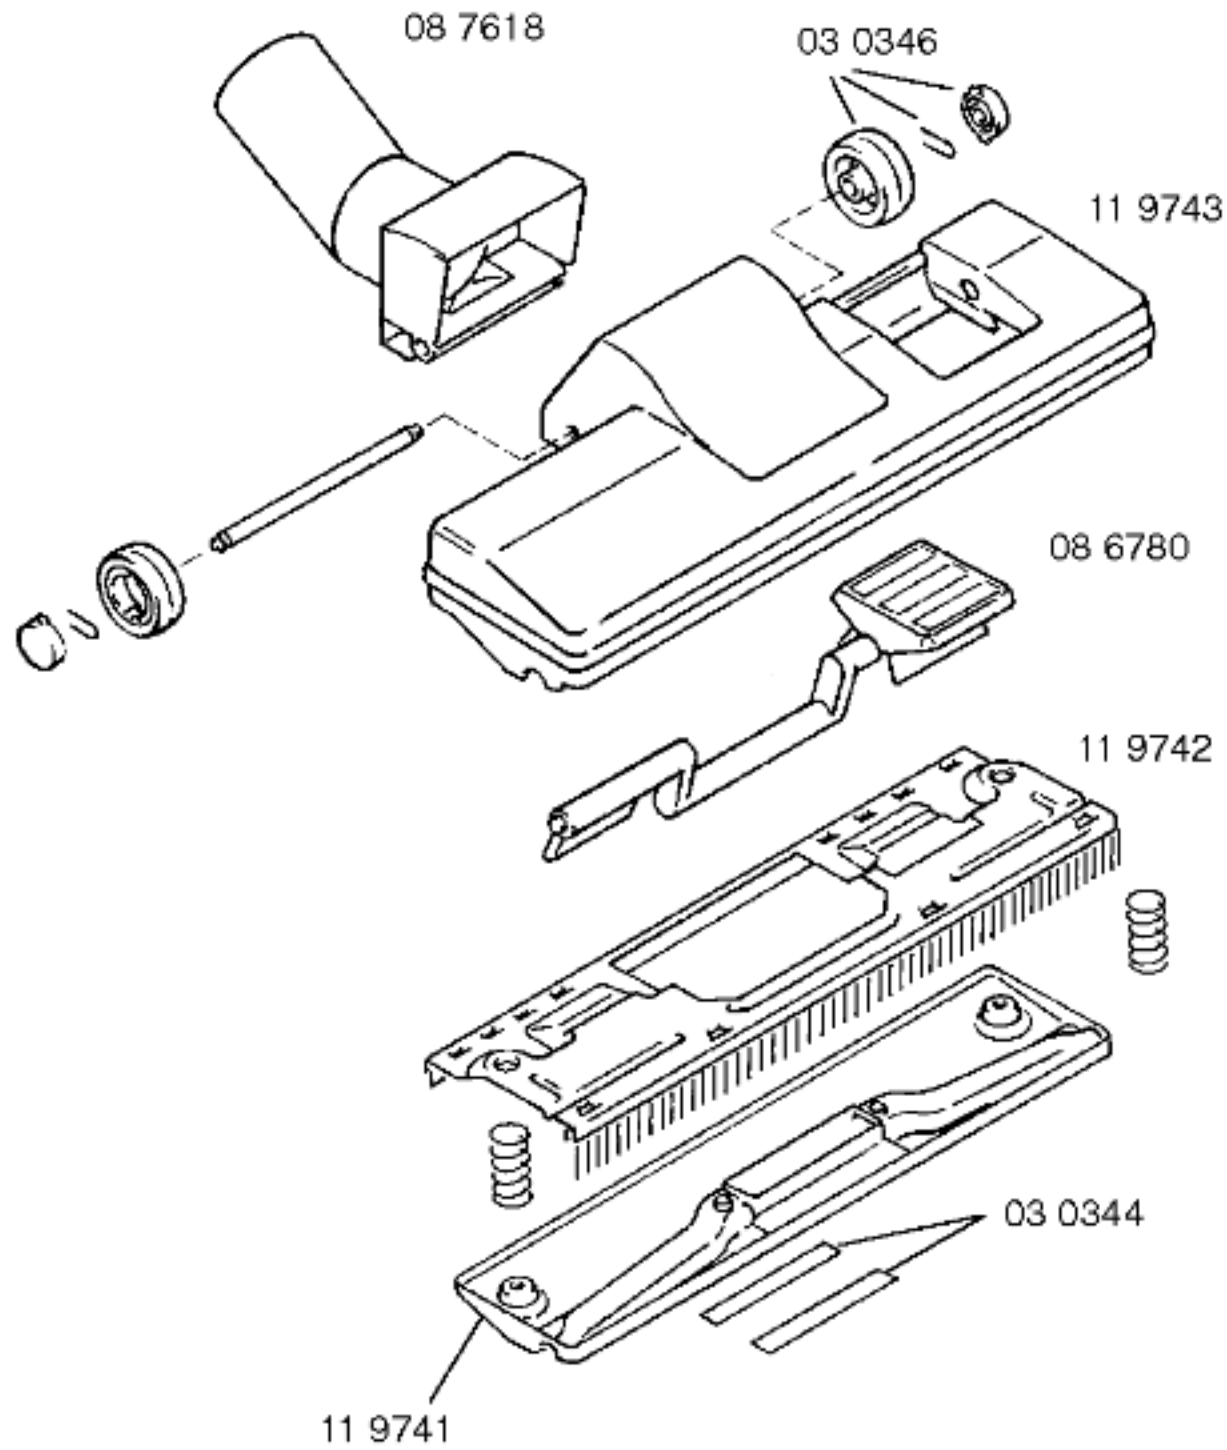

BOSCH

ALPHA103 -BBS1031/01-D1, grau
-BBS1031/04-D2, grau
-BBS1031/02-D3, grau
-BBS1031/05-D4, neutralgrau

BODENPFLEGEGERÄTE
Bodenstaubsauger

Ident - Nummern - Konstante
3740 .. . . . .

46 0093
grau
kompl.