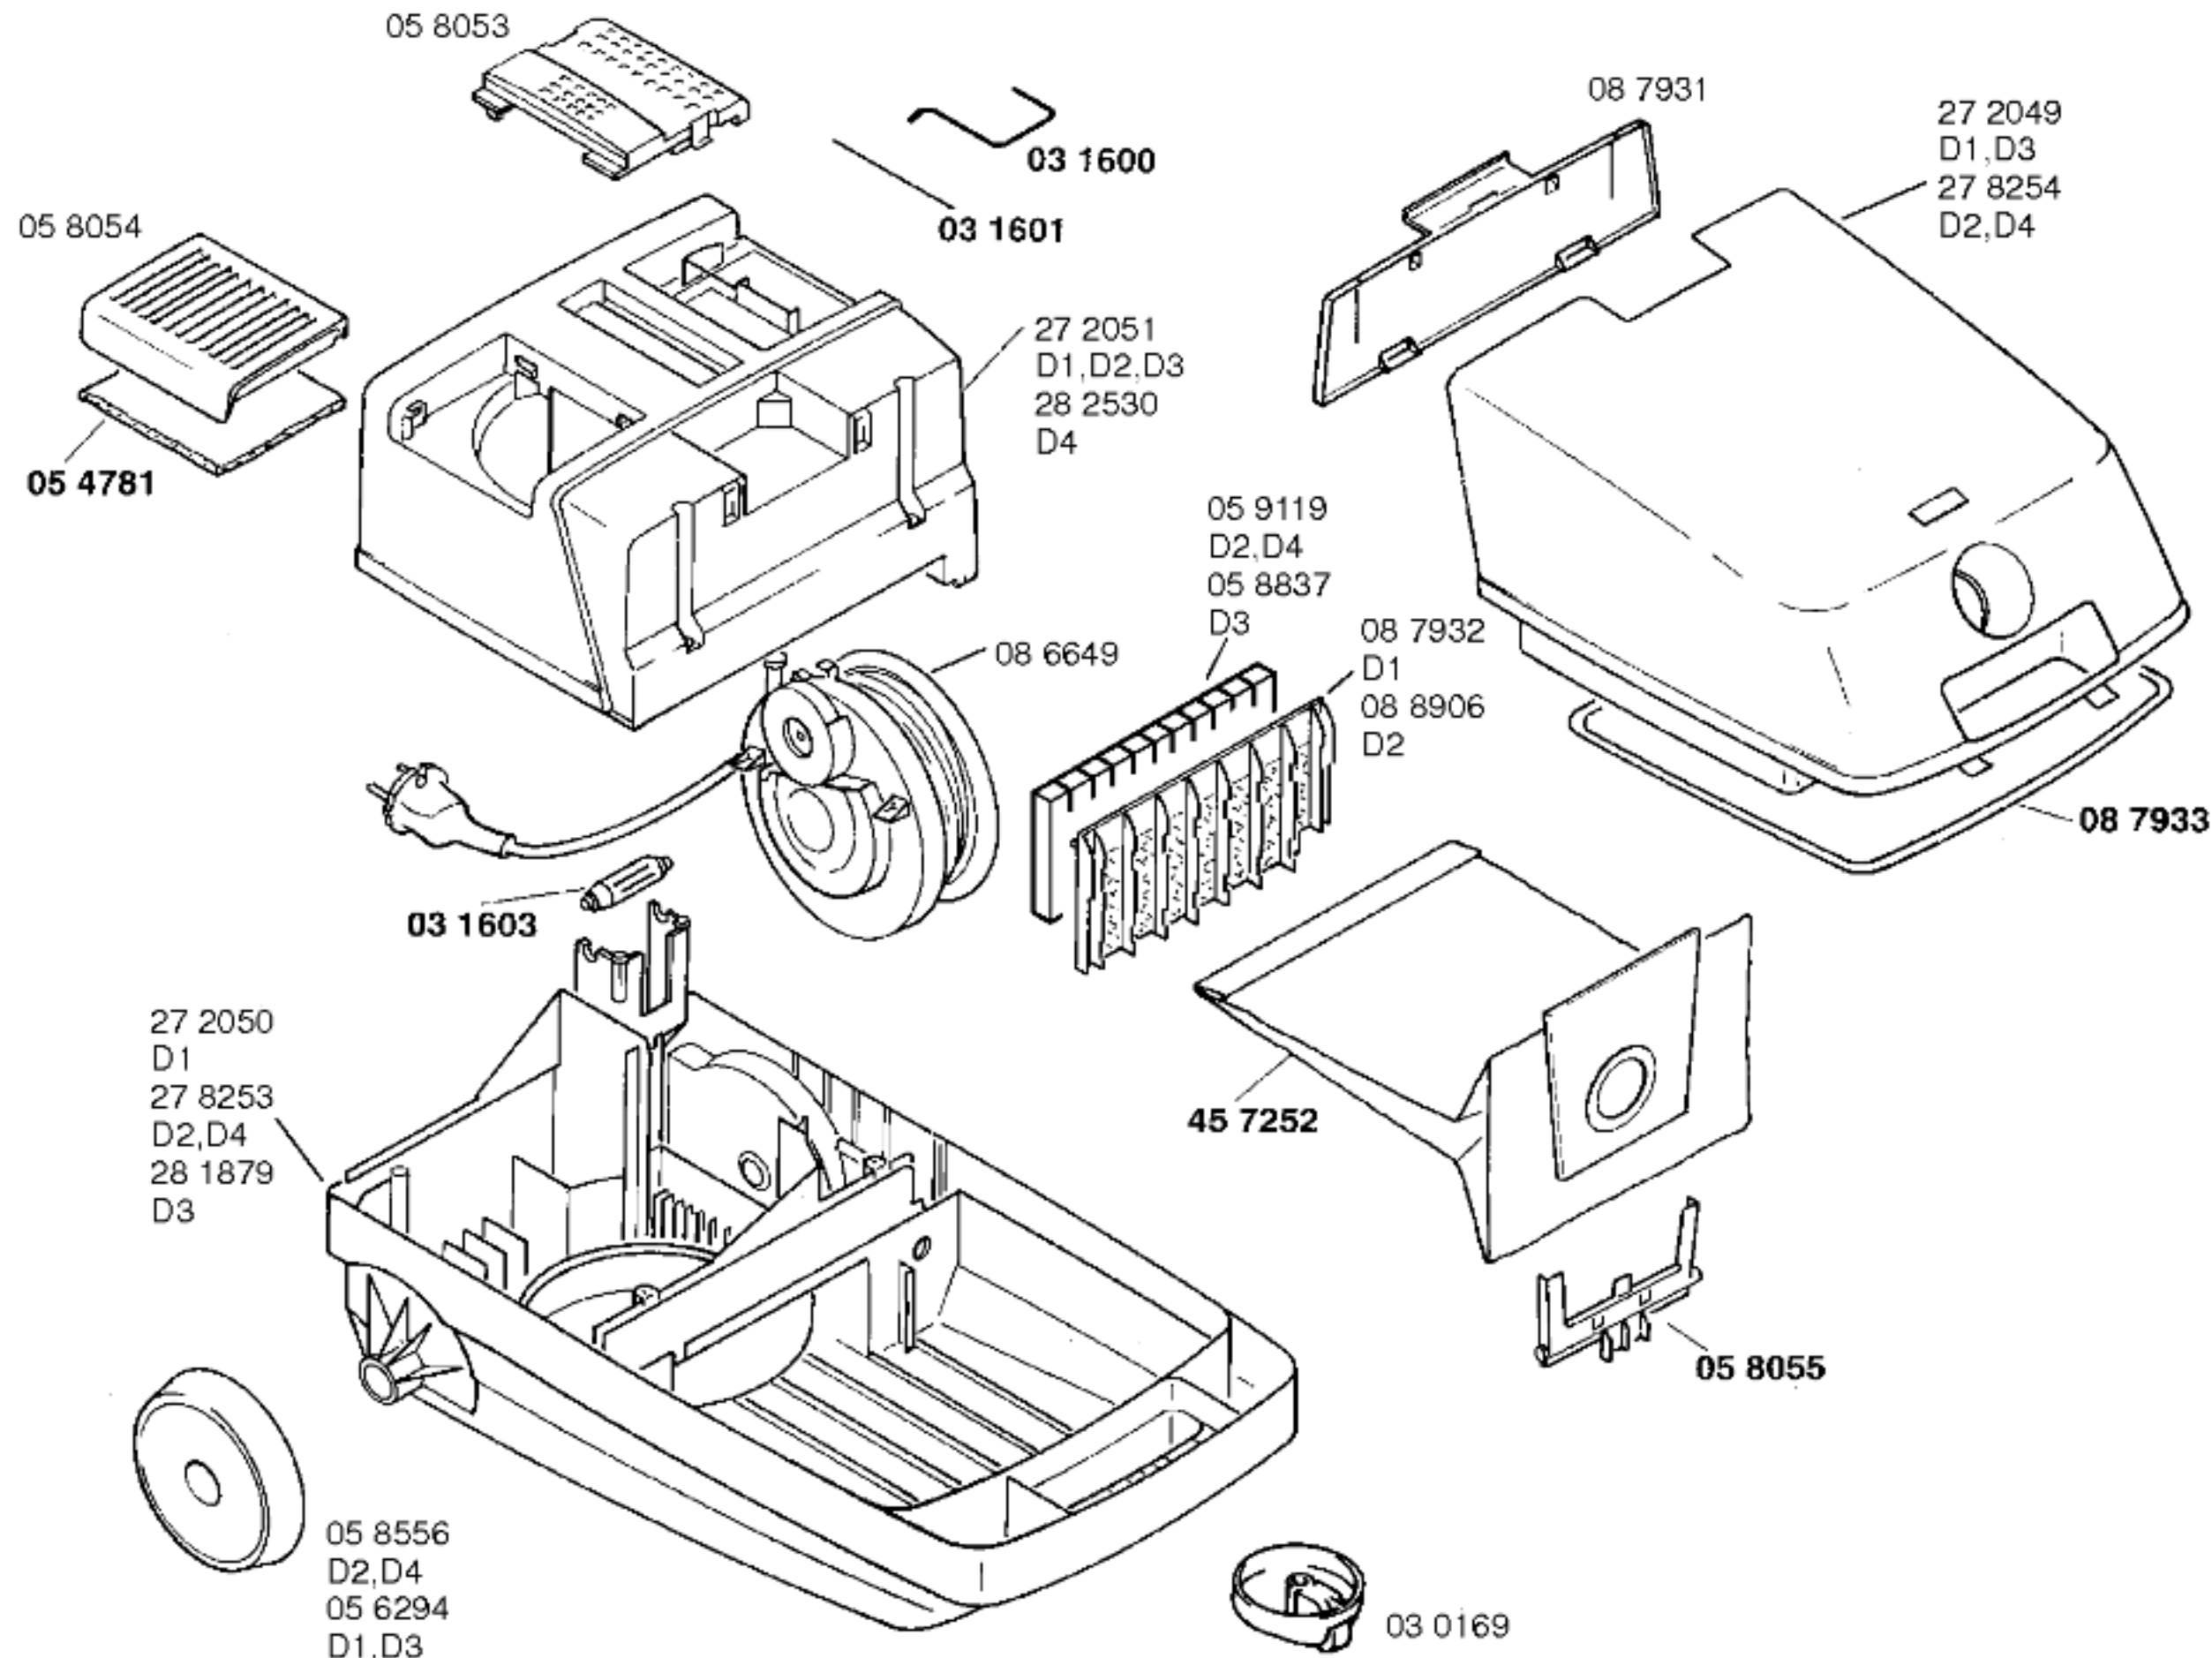

**BOSCH**

ALPHA103 -BBS1031/01-D1, grau
 -BBS1031/04-D2, grau
 -BBS1031/02-D3, grau
 -BBS1031/05-D4, neutralgrau

BODENPFLEGEGERÄTE
 Bodenstaubsauger

Ident - Nummern - Konstante
 3740

Gebrauchsanweisung
 51 3848
 D1
 (D, GB, N, F, I, NL, DK, S, SF)
 51 5320
 D2, D3, D4
 (D)

Zubehör:
 Möbelpinsel
 BBZ21MP, grau

BOSCH

ALPHA103 -BBS1031/01-D1, grau
-BBS1031/04-D2, grau
-BBS1031/02-D3, grau
-BBS1031/05-D4, neutralgrau

BODENPFLEGEGERÄTE
Bodenstaubsauger

Ident - Nummern - Konstante
3740