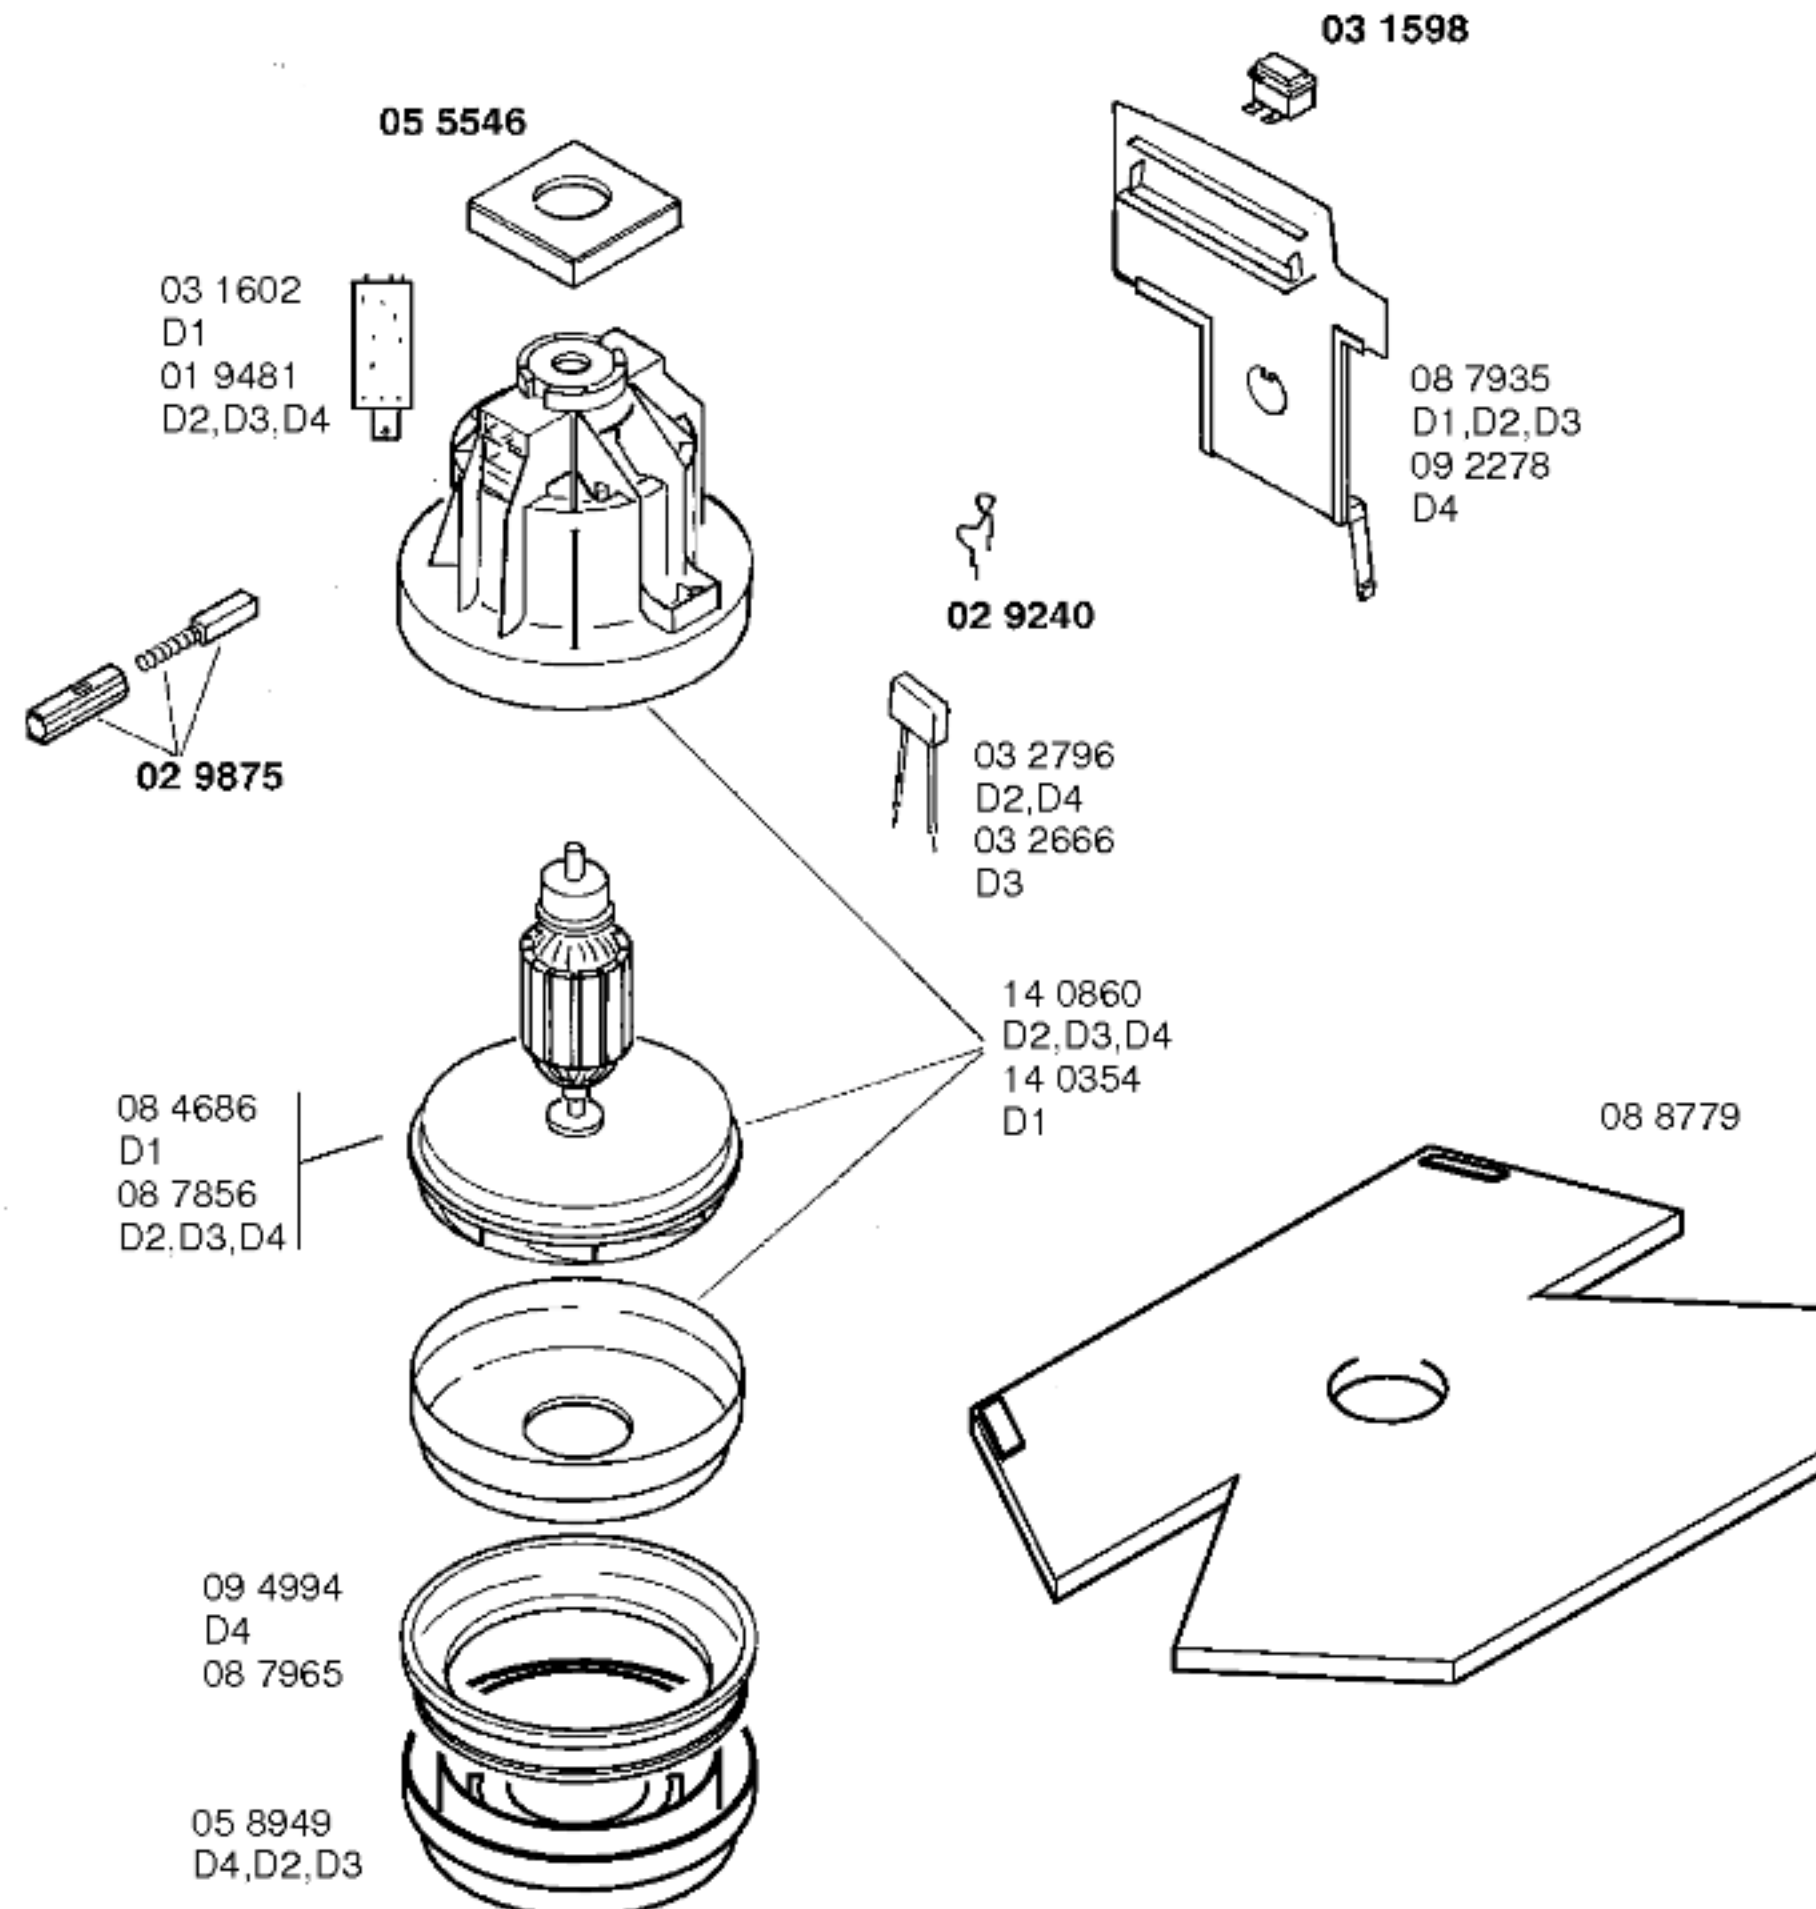

**BOSCH**

ALPHA103 -BBS1031/01-D1, grau
 -BBS1031/04-D2, grau
 -BBS1031/02-D3, grau
 -BBS1031/05-D4, neutralgrau

BODENPFLEGEGERÄTE
 Bodenstaubsauger

Ident - Nummern - Konstante
 3740

Gebrauchsanweisung
 51 3848
 D1
 (D, GB, N, F, I, NL, DK, S, SF)
 51 5320
 D2, D3, D4
 (D)

Zubehör:
 Möbelpinsel
 BBZ21MP, grau

BOSCH

ALPHA103 -BBS1031/01-D1, grau
-BBS1031/04-D2, grau
-BBS1031/02-D3, grau
-BBS1031/05-D4, neutralgrau

BODENPFLEGEGERÄTE
Bodenstaubsauger

Ident - Nummern - Konstante
3740

46 0093
grau
kompl.

03 0237

46 0111
grau
kompl.

08 6706

02 9169

46 0099

46 0096
grau

46 0061
grau