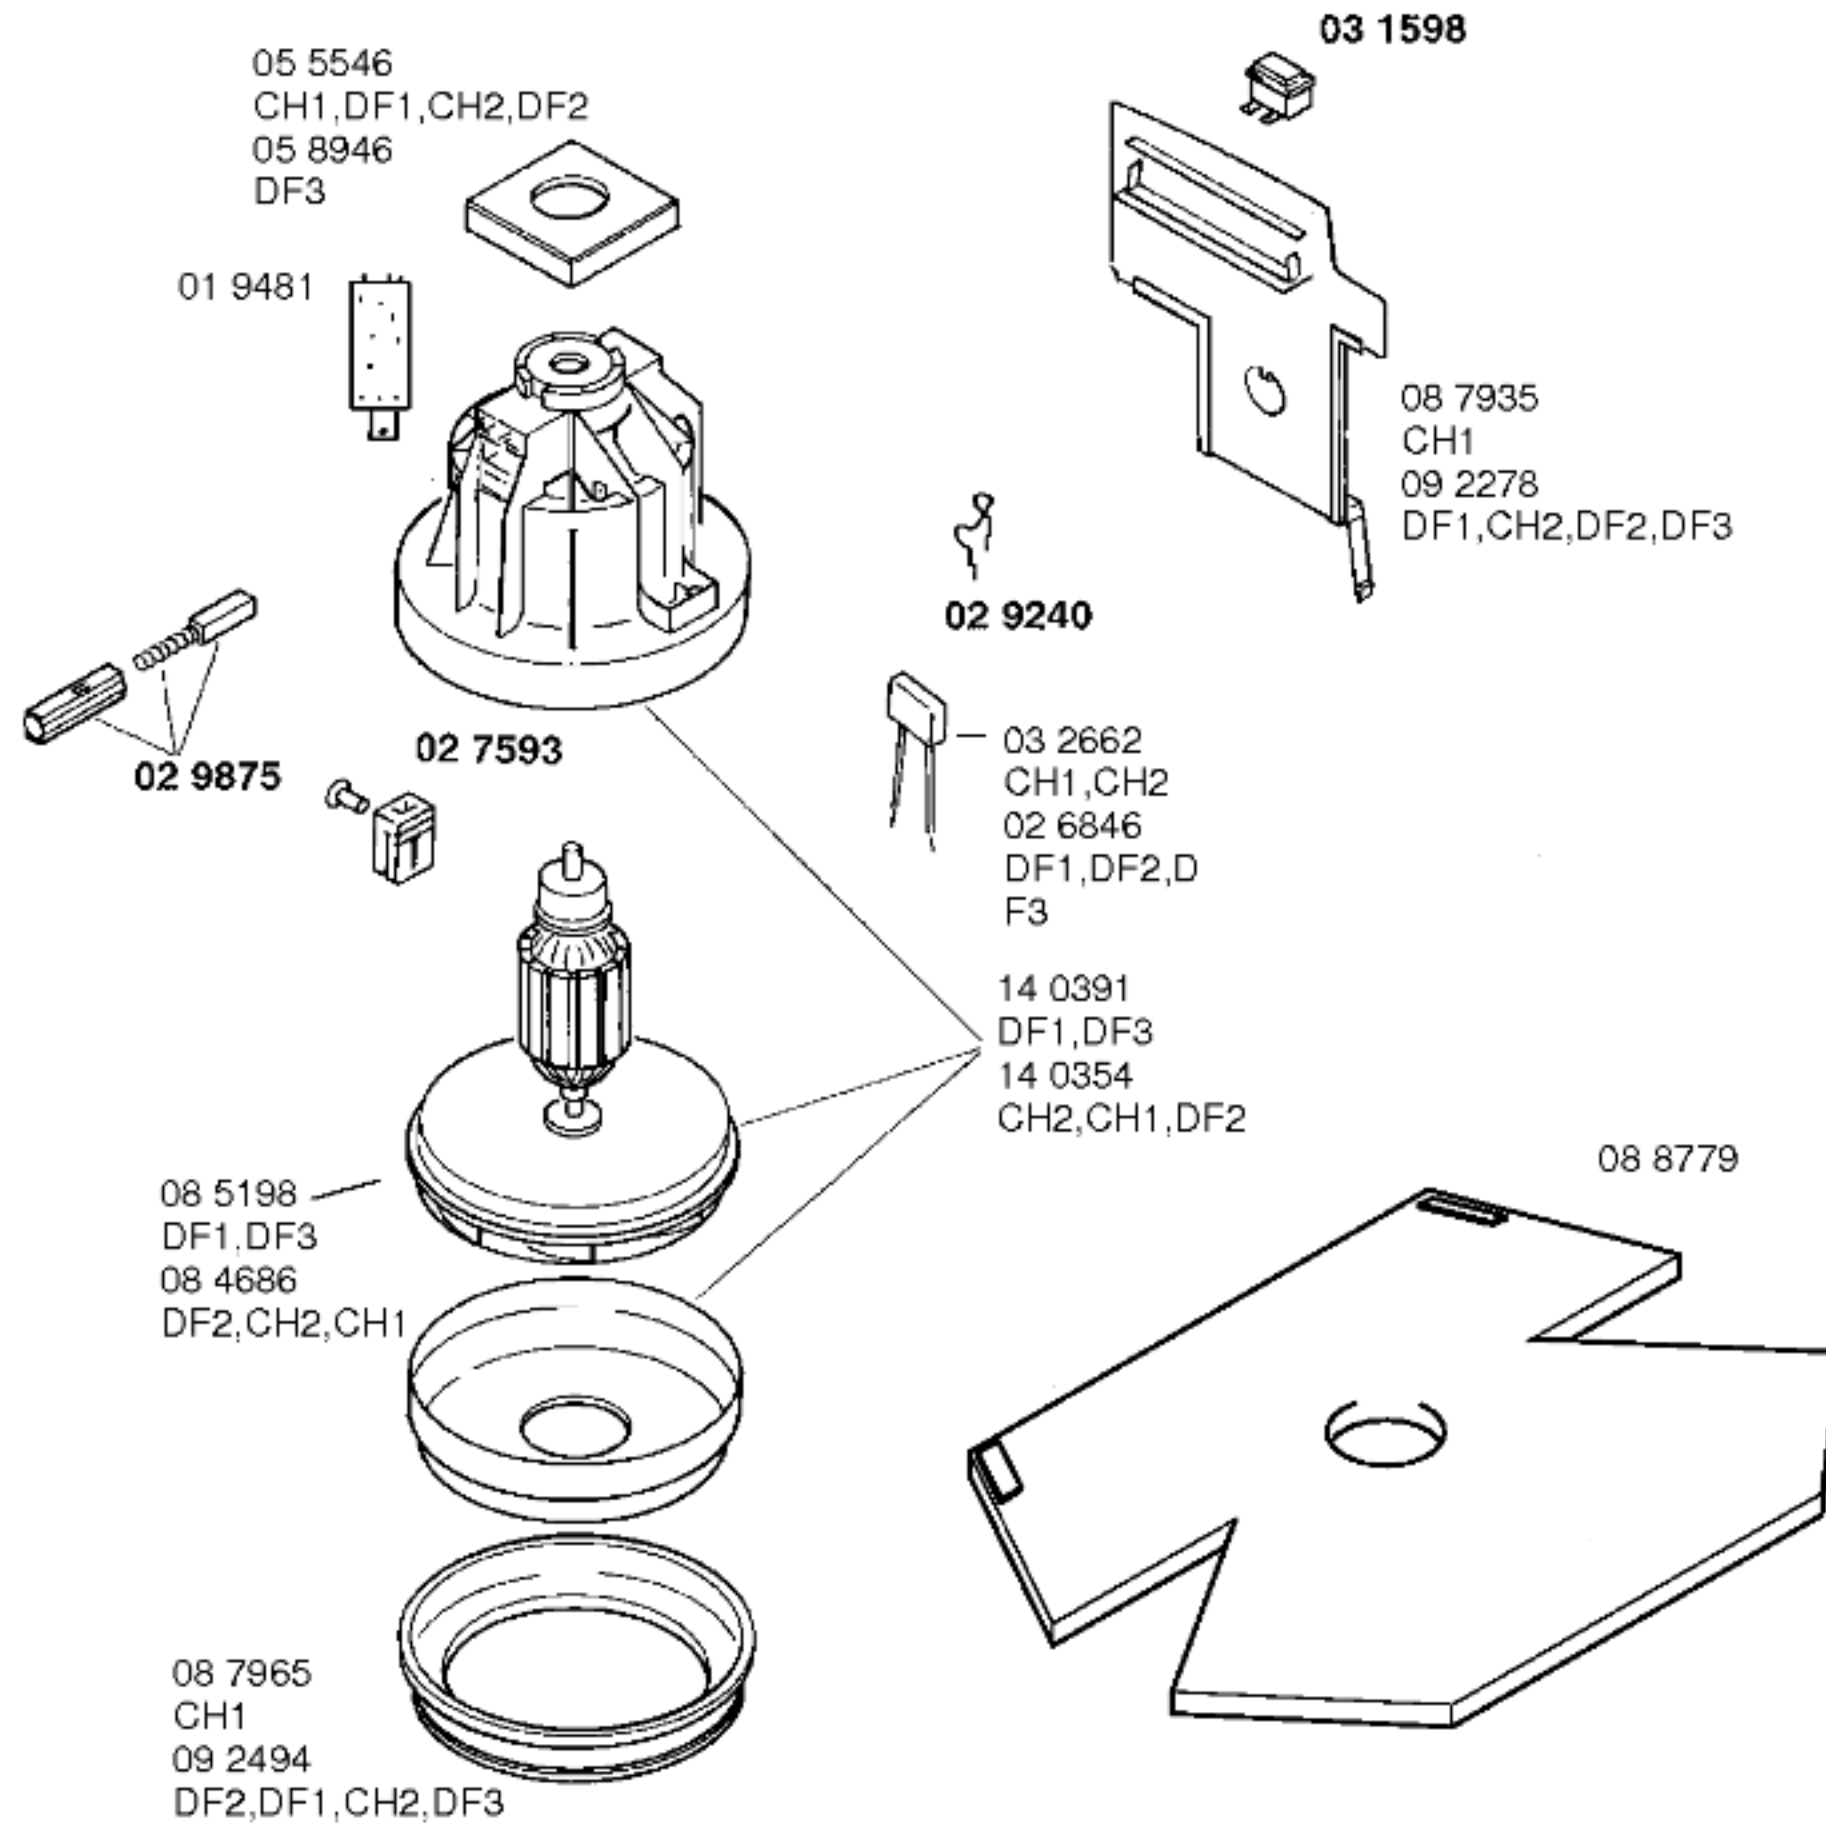

**BOSCH**

SOLIDA20-BBS1011CH/04-CH1,weiß
 SOLIDA20-BBS1011DF/05-DF1,weiß
 SOLIDA10-BBS1011CH/05-CH2,weiß
 SOLIDA10-BBS1032DF/05-DF2,neutralgrau

SOLIDA20-BBS1011DF/05-DF1,weiß

BODENPFLEGEGERÄTE
 Bodenstaubsauger

Ident - Nummern - Konstante
 3740

Gebrauchsanweisung
 51 5440
 CH1,DF1,CH2,DF2,DF3
 (D,GB,NL,F,I,E,P,GR,DK,
 S,N,SF)

Zubehör:
 Möbelpinsel
 BBZ21MP grau
 Turbodüse
 BBZ21TB grau

BOSCH

SOLIDA20-BBS1011CH/04-CH1,weiß
SOLIDA20-BBS1011DF/05-DF1,weiß
SOLIDA10-BBS1011CH/05-CH2,weiß
SOLIDA10-BBS1032DF/05-DF2,neutralgrau

SOLIDA20-BBS1011DF/05-DF1,weiß

BODENPFLEGEGERÄTE
Bodenstaubsauger

Ident - Nummern - Konstante
3740

46 0093
grau
kompl.

03 0237

46 0111
grau
kompl.

08 6706

45 0140

46 0096
grau

46 0061
grau