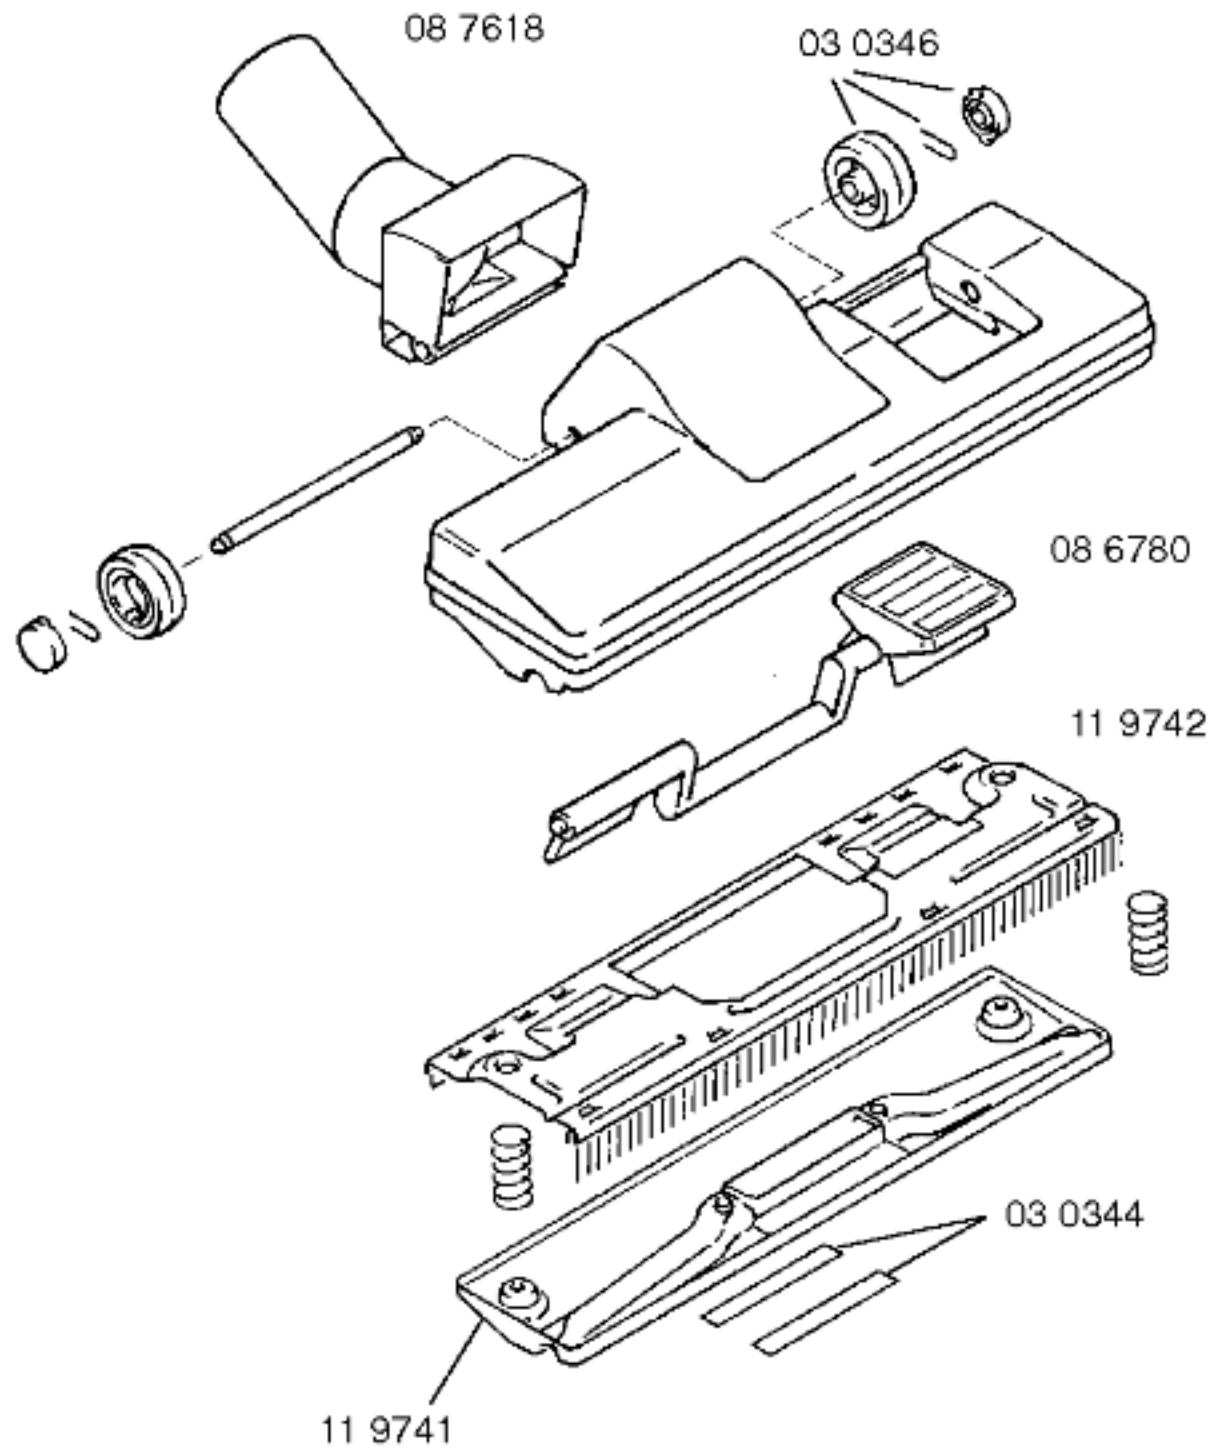

**BOSCH**

SOLIDA20-BBS1011CH/04-CH1,weiß
 SOLIDA20-BBS1011DF/05-DF1,weiß
 SOLIDA10-BBS1011CH/05-CH2,weiß
 SOLIDA10-BBS1032DF/05-DF2,neutralgrau

SOLIDA20-BBS1011DF/05-DF1,weiß

BODENPFLEGEGERÄTE
 Bodenstaubsauger

Ident - Nummern - Konstante
 3740

Gebrauchsanweisung
 51 5440
 CH1,DF1,CH2,DF2,DF3
 (D,GB,NL,F,I,E,P,GR,DK,
 S,N,SF)

Zubehör:
 Möbelpinsel
 BBZ21MP grau
 Turbodüse
 BBZ21TB grau

BOSCH

SOLIDA20-BBS1011CH/04-CH1,weiß
SOLIDA20-BBS1011DF/05-DF1,weiß
SOLIDA10-BBS1011CH/05-CH2,weiß
SOLIDA10-BBS1032DF/05-DF2,neutralgrau

SOLIDA20-BBS1011DF/05-DF1,weiß

BODENPFLEGEGERÄTE
Bodenstaubsauger

Ident - Nummern - Konstante
3740

46 0093
grau
kompl.

03 0237

46 0111
grau
kompl.

08 6706

45 0140