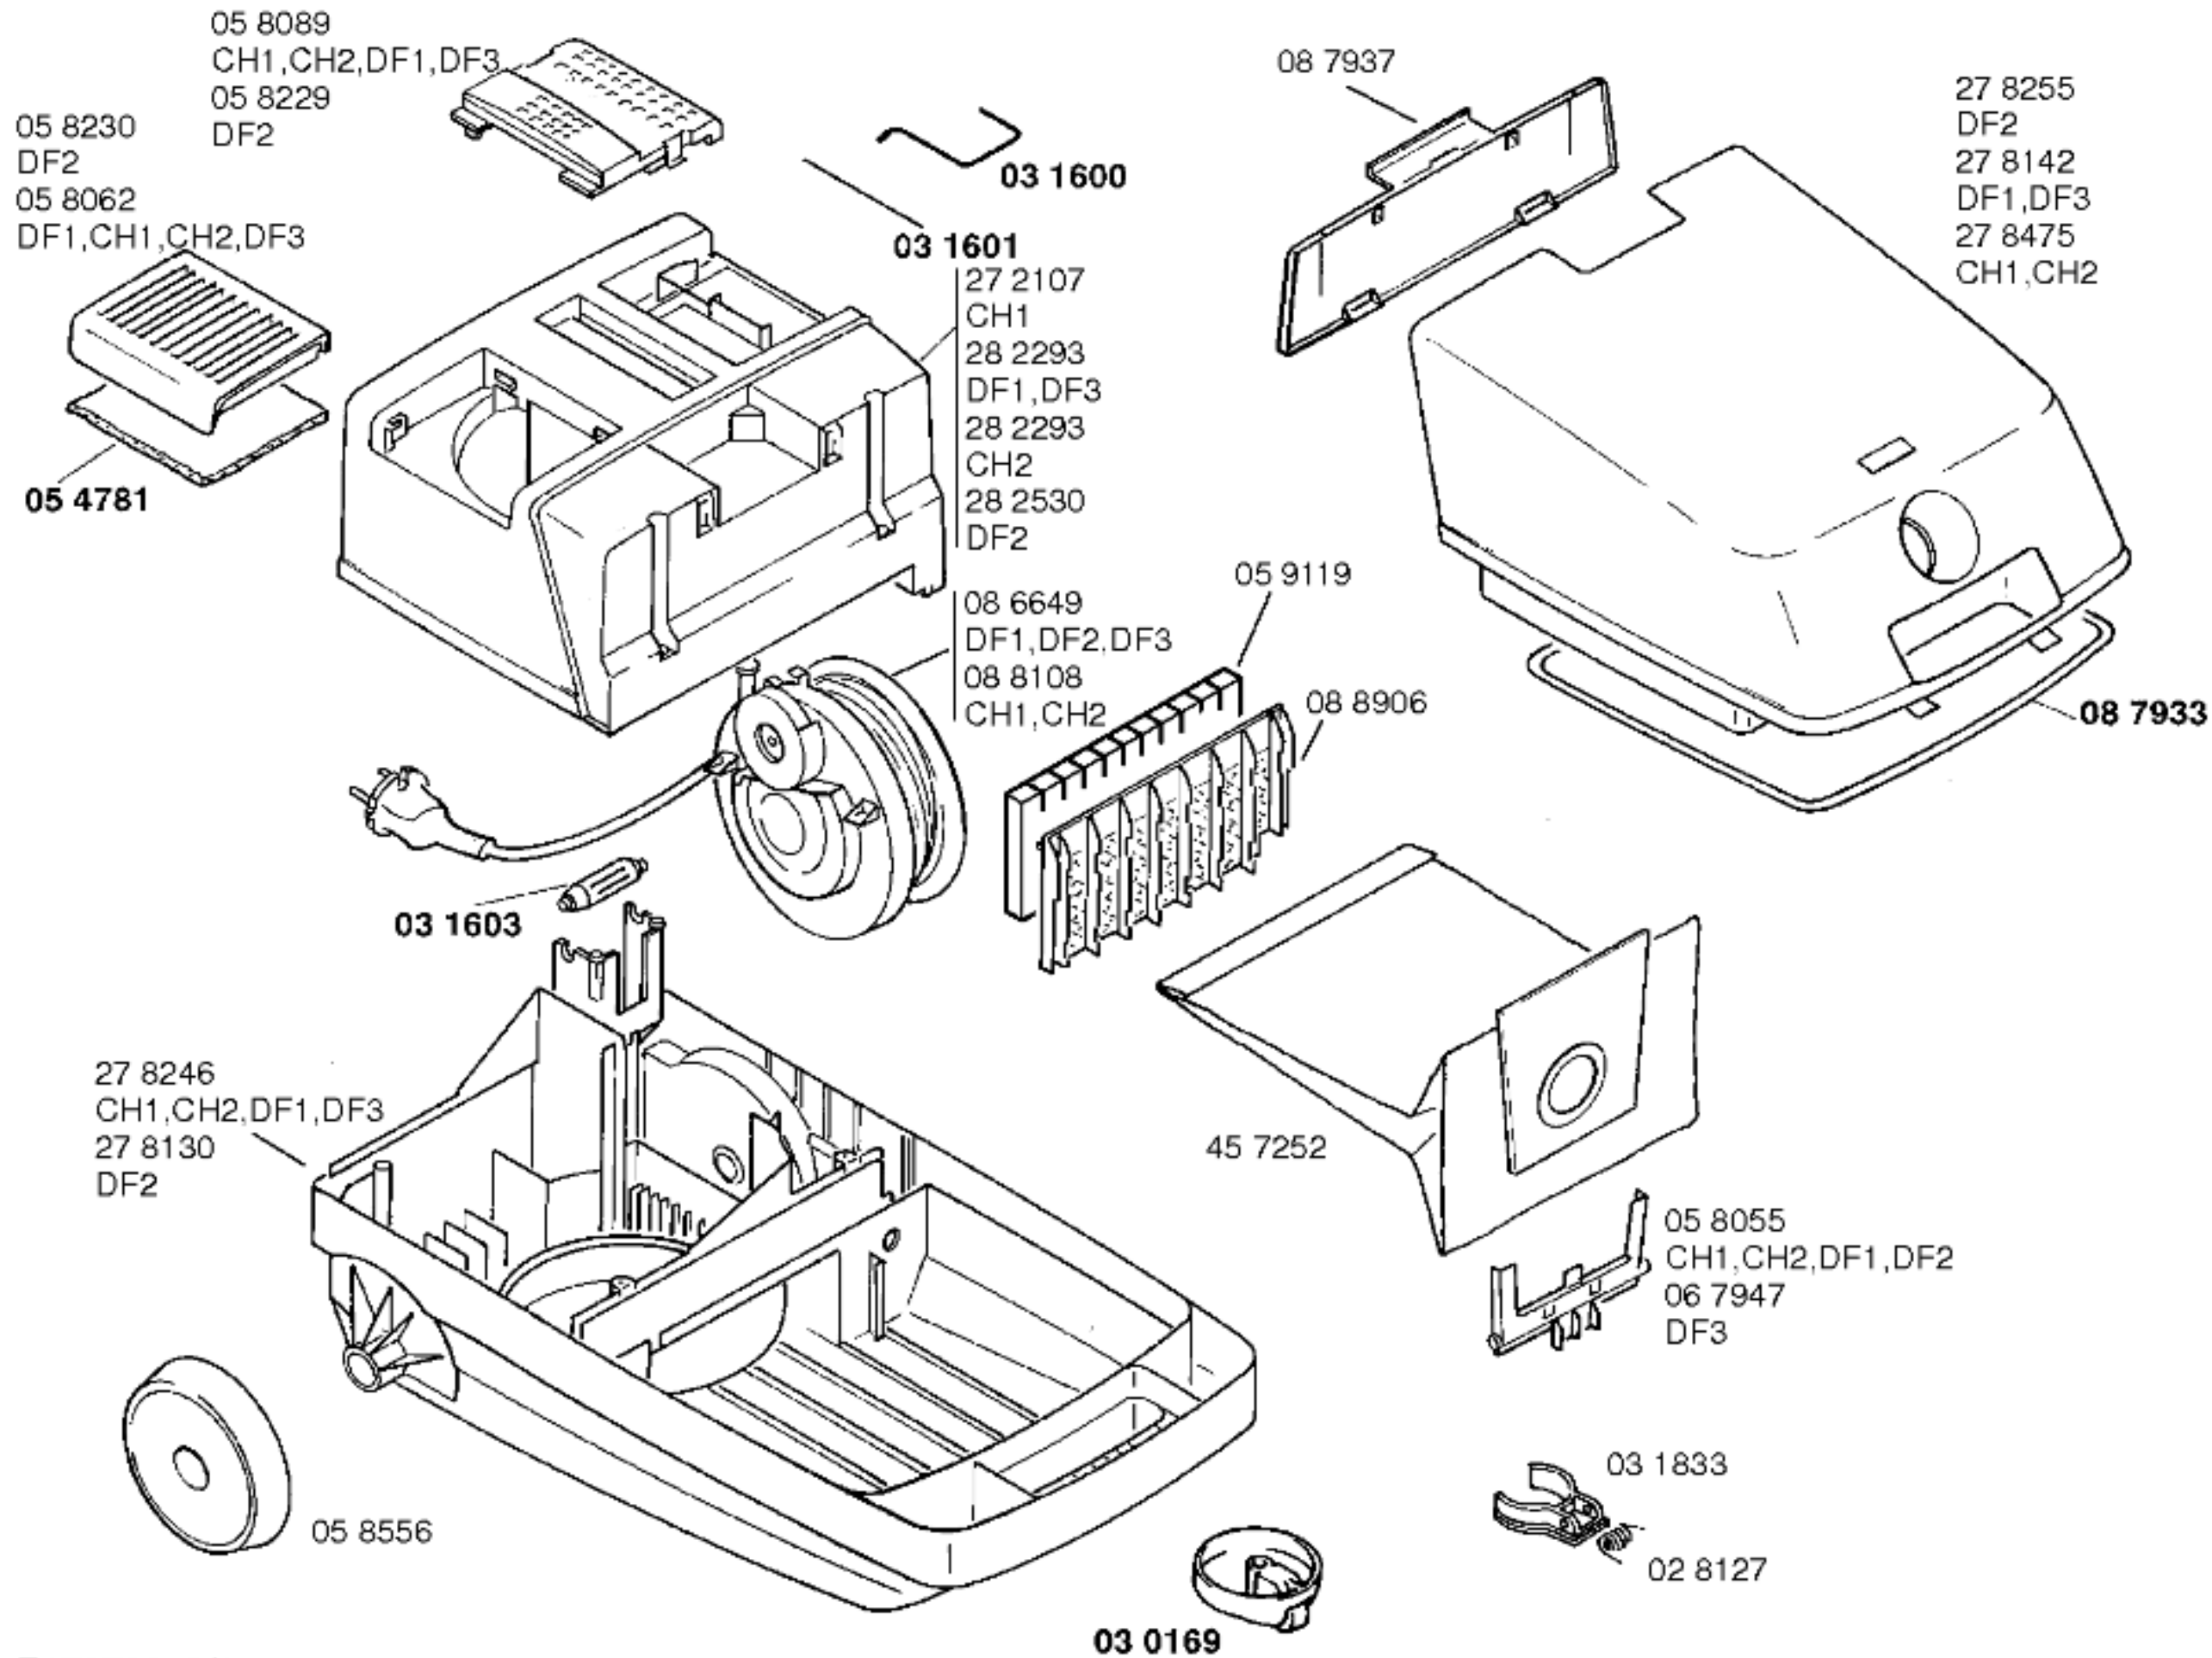

**BOSCH**

SOLIDA20-BBS1011CH/04-CH1,weiß
 SOLIDA20-BBS1011DF/05-DF1,weiß
 SOLIDA10-BBS1011CH/05-CH2,weiß
 SOLIDA10-BBS1032DF/05-DF2,neutralgrau

SOLIDA20-BBS1011DF/05-DF1,weiß

BODENPFLEGEGERÄTE
 Bodenstaubsauger

Ident - Nummern - Konstante
 3740

Gebrauchsanweisung
 51 5440
 CH1,DF1,CH2,DF2,DF3
 (D,GB,NL,F,I,E,P,GR,DK,
 S,N,SF)

Zubehör:
 Möbelpinsel
 BBZ21MP grau
 Turbodüse
 BBZ21TB grau

BOSCH

SOLIDA20-BBS1011CH/04-CH1,weiß
SOLIDA20-BBS1011DF/05-DF1,weiß
SOLIDA10-BBS1011CH/05-CH2,weiß
SOLIDA10-BBS1032DF/05-DF2,neutralgrau

SOLIDA20-BBS1011DF/05-DF1,weiß

BODENPFLEGEGERÄTE
Bodenstaubsauger

Ident - Nummern - Konstante
3740

46 0093
grau
kompl.

03 0237

46 0111
grau
kompl.

08 6706

45 0140