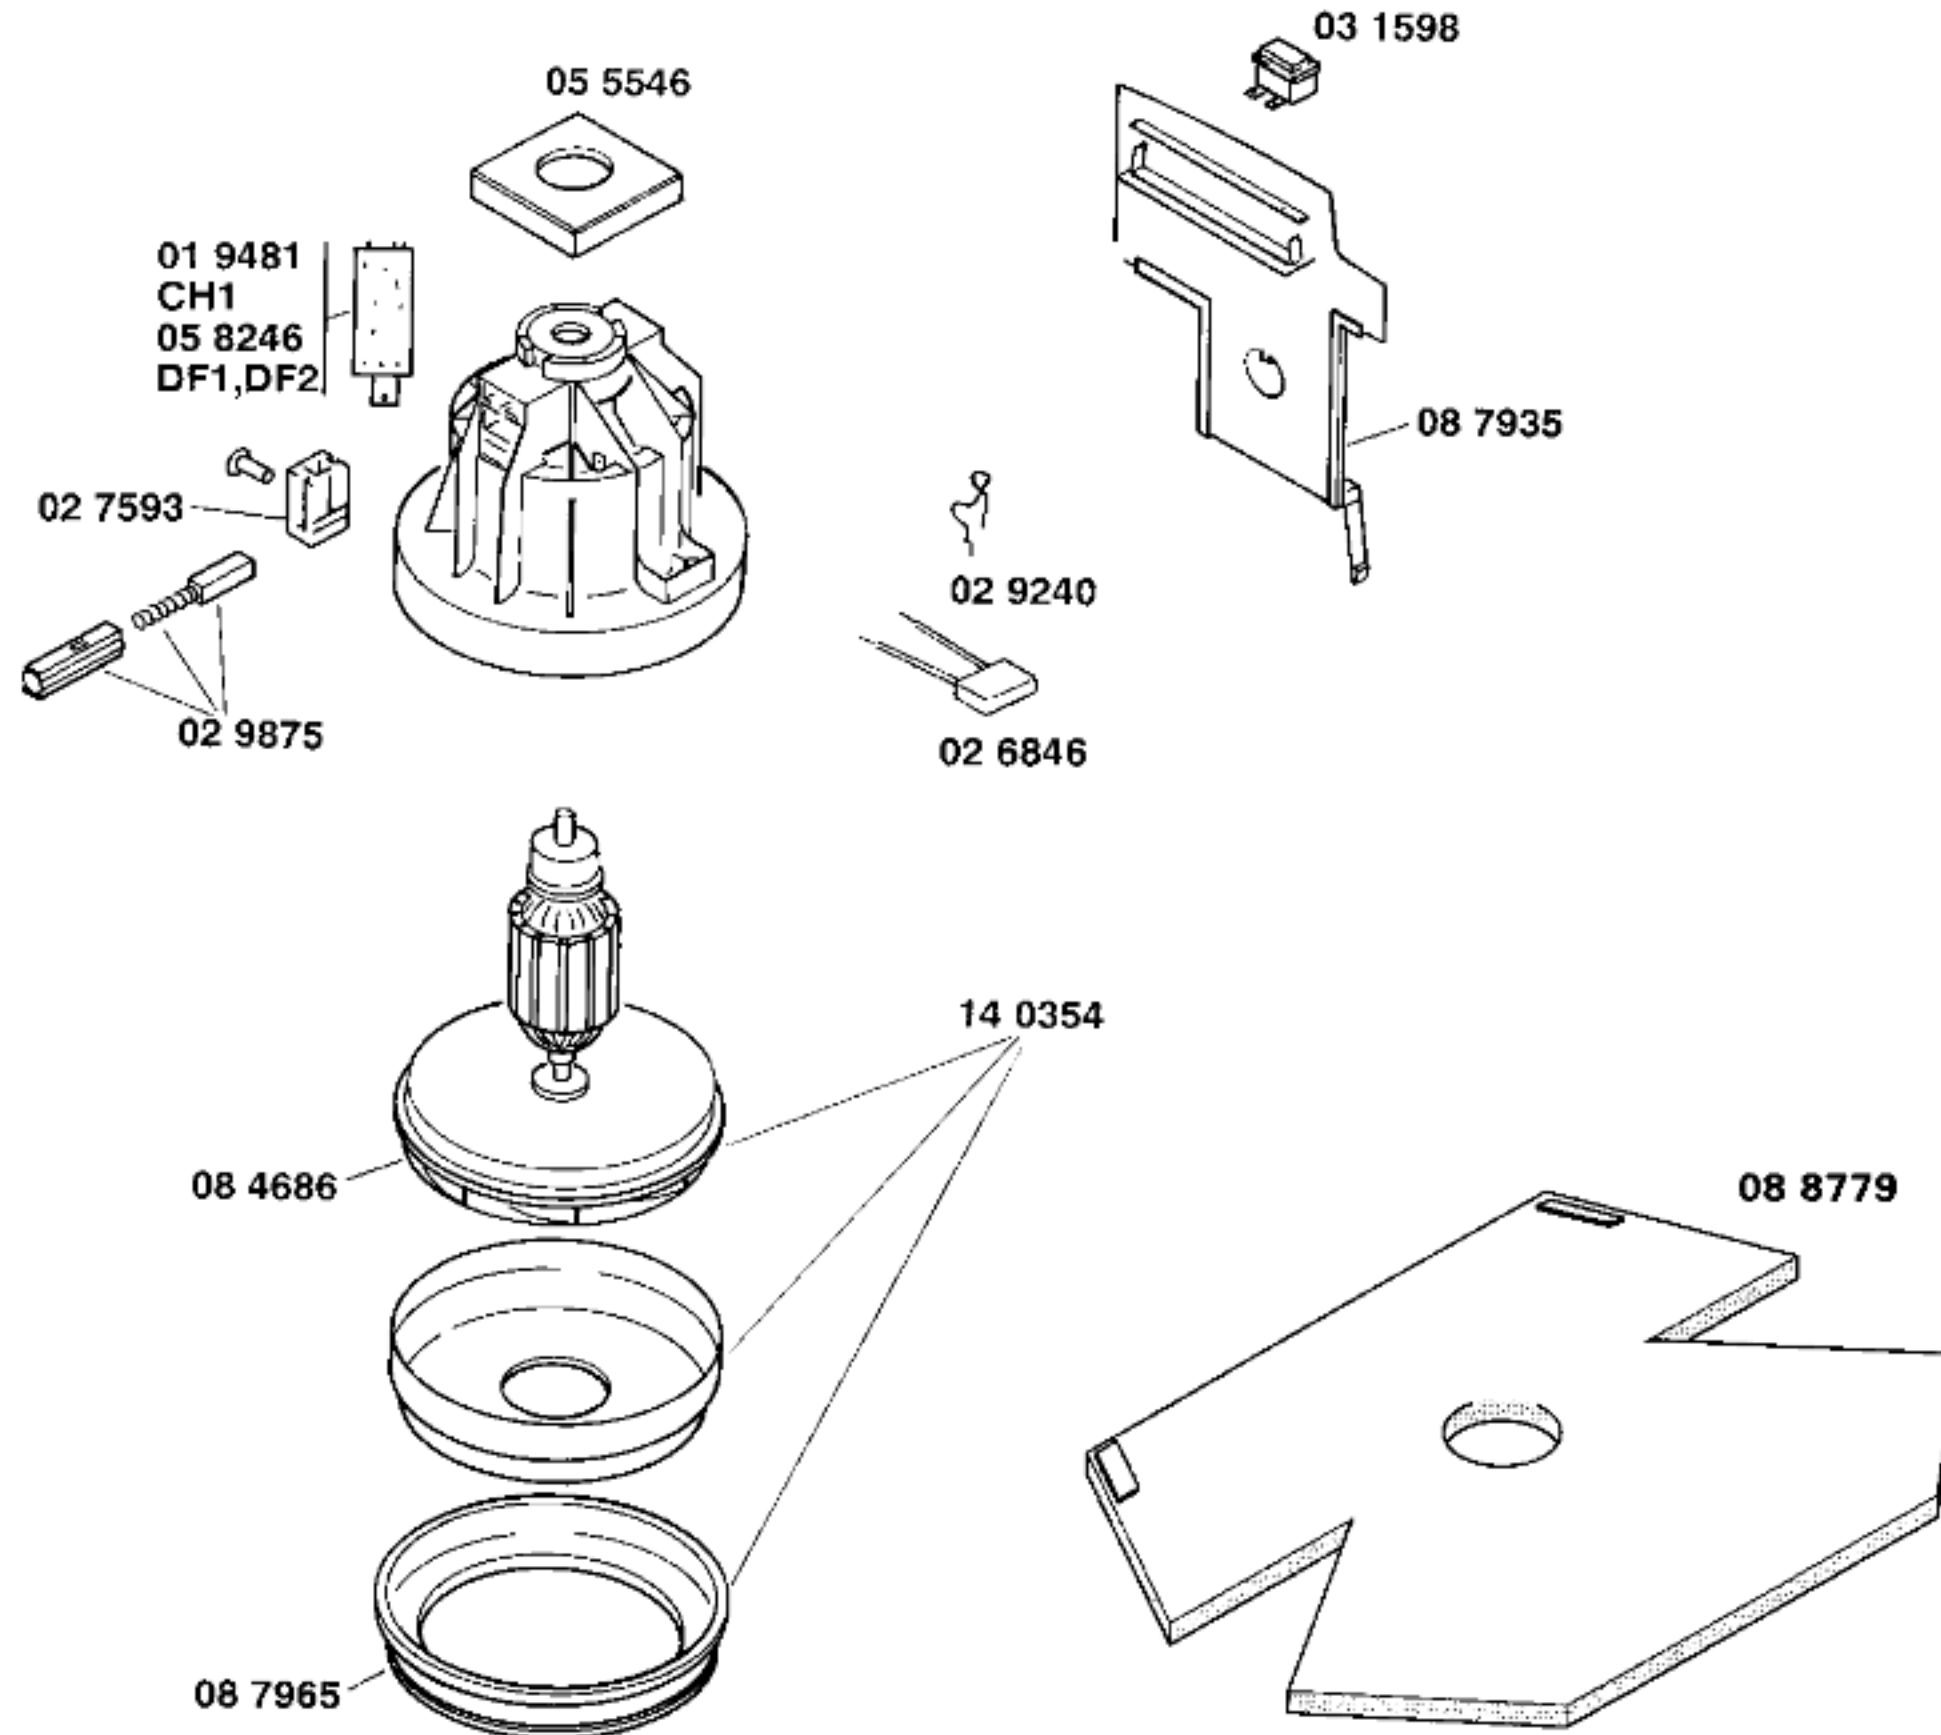

Ident – Nummern – Konstante
 3740

Gebrauchsanweisungen:
 51 3848
 DF1,DF2,CH1
 (D,GB,N,F,I,NL,DK,S,SF,E,P,GR)
 51 5325
 DF3
 (D,GB,N,F,I,NL,DK,S,SF,E,P,GR)

Zubehör:
 Möbelpinsel
 BBZ21MP,grau

BOSCH

SOLIDA 10 –BBS1011DF/01–DF1, weiss
SOLIDA 10 –BBS1011CH/01–CH1, weiss
SOLIDA 10 –BBS1032DF/01–DF2, grau

SOLIDA 10 –BBS1032DF/04–DF3, grau

BODENPFLEGEGERÄTE
Bodenstaubsauger

Ident – Nummern – Konstante
3740

BOSCH

SOLIDA 10 –BBS1011DF/01–DF1, weiss
SOLIDA 10 –BBS1011CH/01–CH1, weiss
SOLIDA 10 –BBS1032DF/01–DF2, grau

SOLIDA 10 –BBS1032DF/04–DF3, grau

BODENPFLEGEGERÄTE
Bodenstaubsauger

Ident – Nummern – Konstante
3740