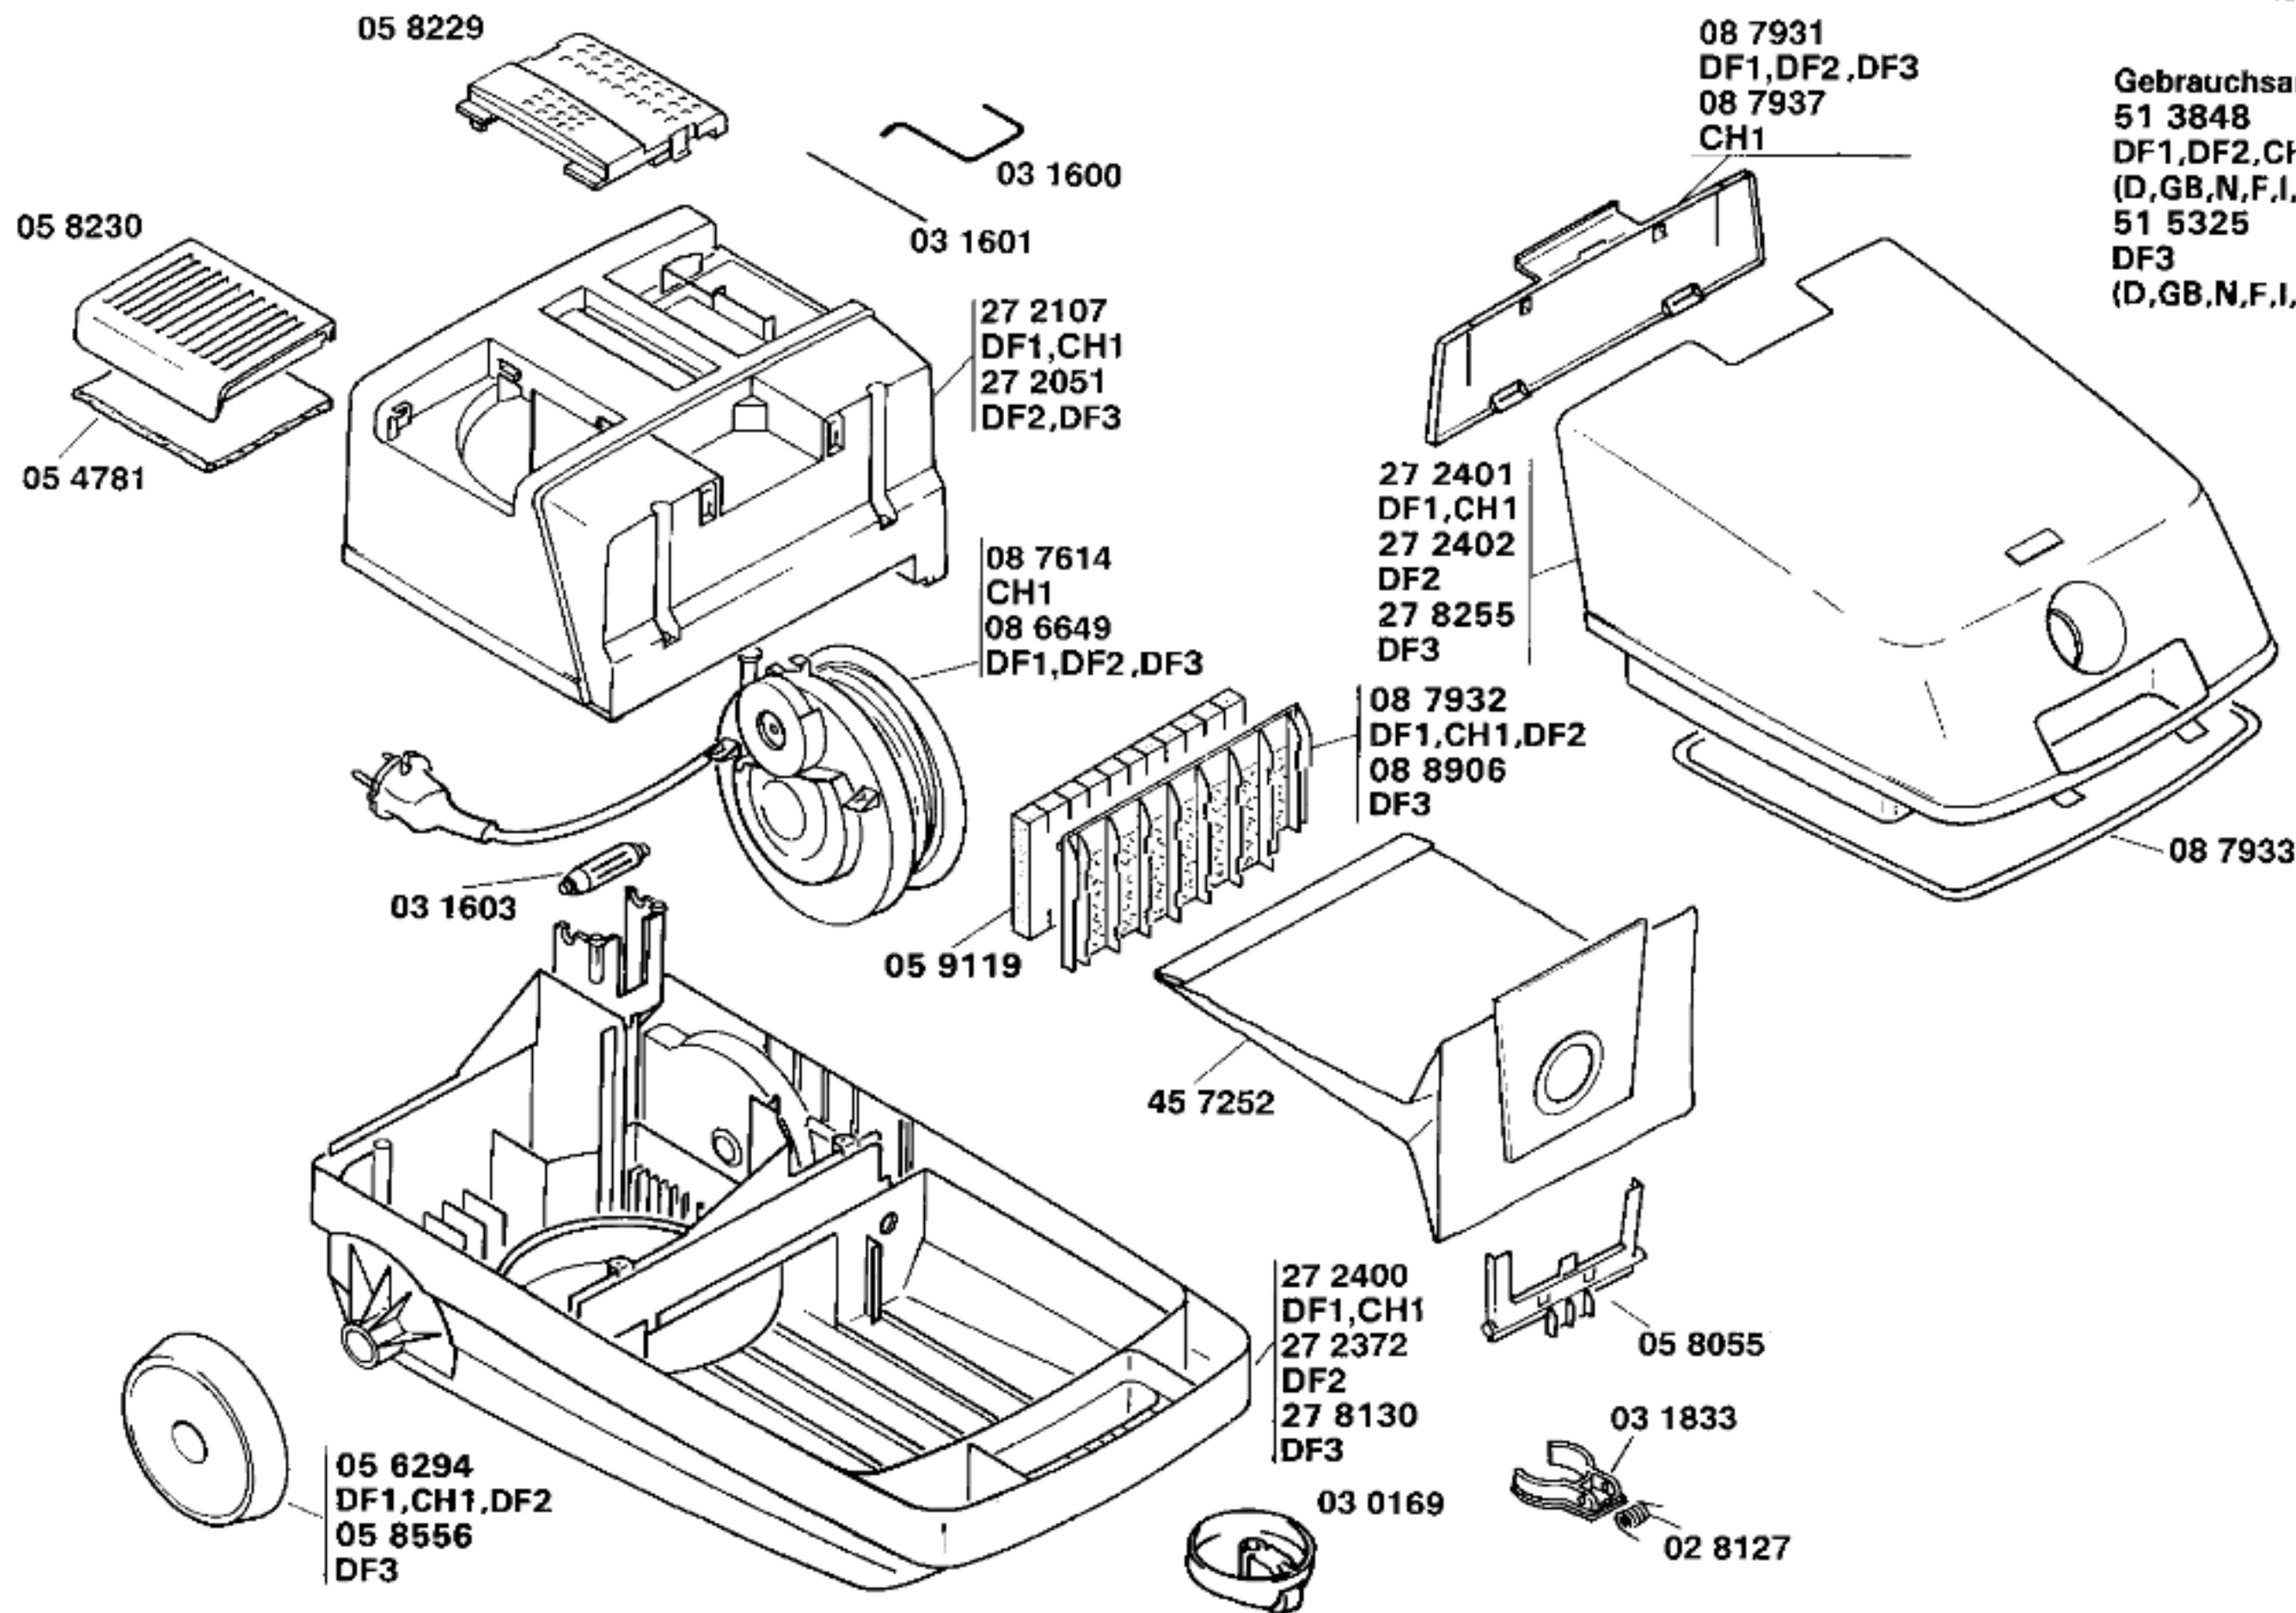

Ident – Nummern – Konstante
 3740

Gebrauchsanweisungen:
 51 3848
 DF1,DF2,CH1
 (D,GB,N,F,I,NL,DK,S,SF,E,P,GR)
 51 5325
 DF3
 (D,GB,N,F,I,NL,DK,S,SF,E,P,GR)

Zubehör:
 Möbelpinsel
 BBZ21MP,grau

BOSCH

SOLIDA 10 –BBS1011DF/01–DF1, weiss
SOLIDA 10 –BBS1011CH/01–CH1, weiss
SOLIDA 10 –BBS1032DF/01–DF2, grau

SOLIDA 10 –BBS1032DF/04–DF3, grau

BODENPFLEGEGERÄTE
Bodenstaubsauger

Ident – Nummern – Konstante
3740

BOSCH

SOLIDA 10 –BBS1011DF/01–DF1, weiss
SOLIDA 10 –BBS1011CH/01–CH1, weiss
SOLIDA 10 –BBS1032DF/01–DF2, grau

SOLIDA 10 –BBS1032DF/04–DF3, grau

BODENPFLEGEGERÄTE
Bodenstaubsauger

Ident – Nummern – Konstante
3740