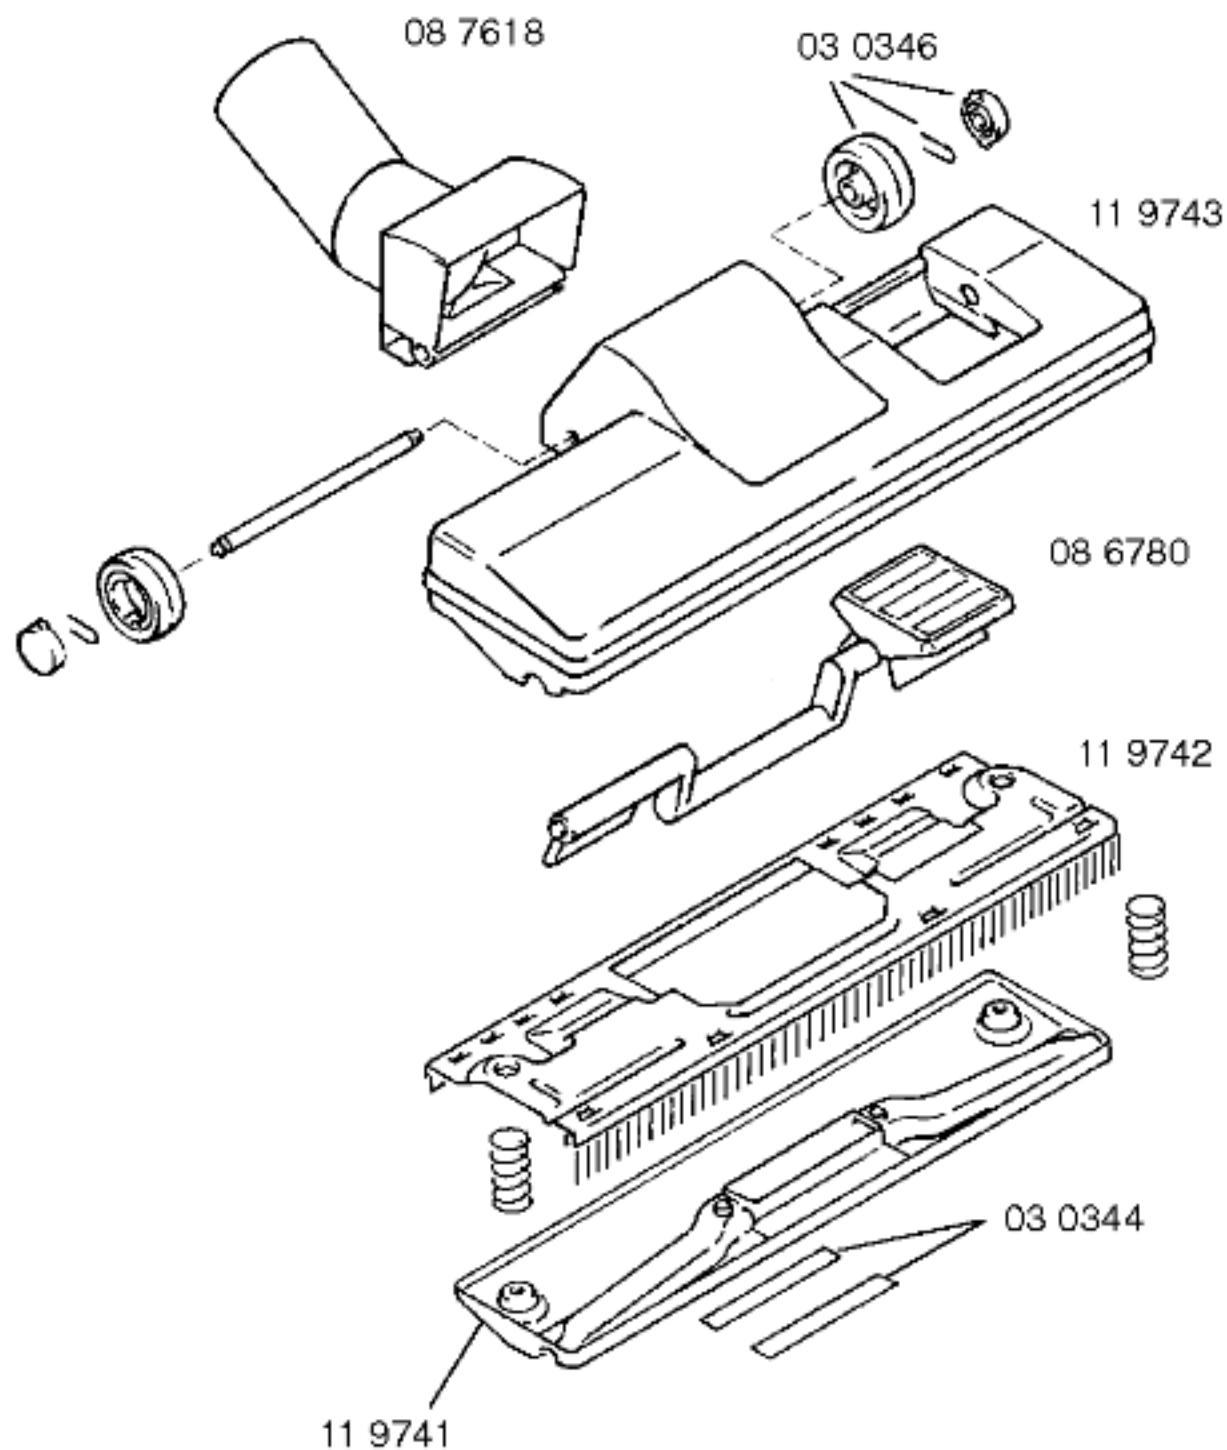

Ident - Nummern - Konstante
 3740

Gebrauchsanweisung
 51 4713
 D1
 (D, GB, N, F, I, NL, DK, S, SF)
 51 5319
 D2
 (D)
 51 5320
 D3, D4, D5
 (D)

Zubehör:

Möbelpinsel
 BBZ21MP, grau

1) 03 1595
 D1, D2, D3
 05 9260
 D4, D5

2) 05 8089
 D1
 05 8229
 D2, D3
 05 9254
 D4, D5

3) 27 2096
 D1, D2
 27 8109
 D3
 27 8264
 D4, D5

Ident - Nummern - Konstante
3740

46 0093
grau
kompl.

03 0237

08 6706

46 0096
grau

46 0061
grau