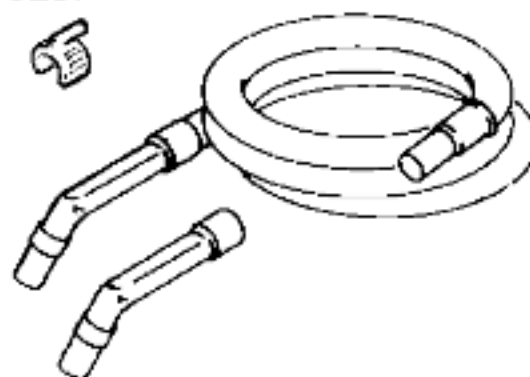

Ident - Nummern - Konstante
 3740

Gebrauchsanweisung
 51 4713
 D1
 (D, GB, N, F, I, NL, DK, S, SF)
 51 5319
 D2
 (D)
 51 5320
 D3, D4, D5
 (D)

Zubehör:

Möbelpinsel
 BBZ21MP, grau

1) 03 1595
 D1, D2, D3
 05 9260
 D4, D5

2) 05 8089
 D1
 05 8229
 D2, D3
 05 9254
 D4, D5

3) 27 2096
 D1, D2
 27 8109
 D3
 27 8264
 D4, D5

Ident - Nummern - Konstante
3740

46 0093
grau
kompl.

03 0237

08 6706

46 0096
grau

46 0061
grau