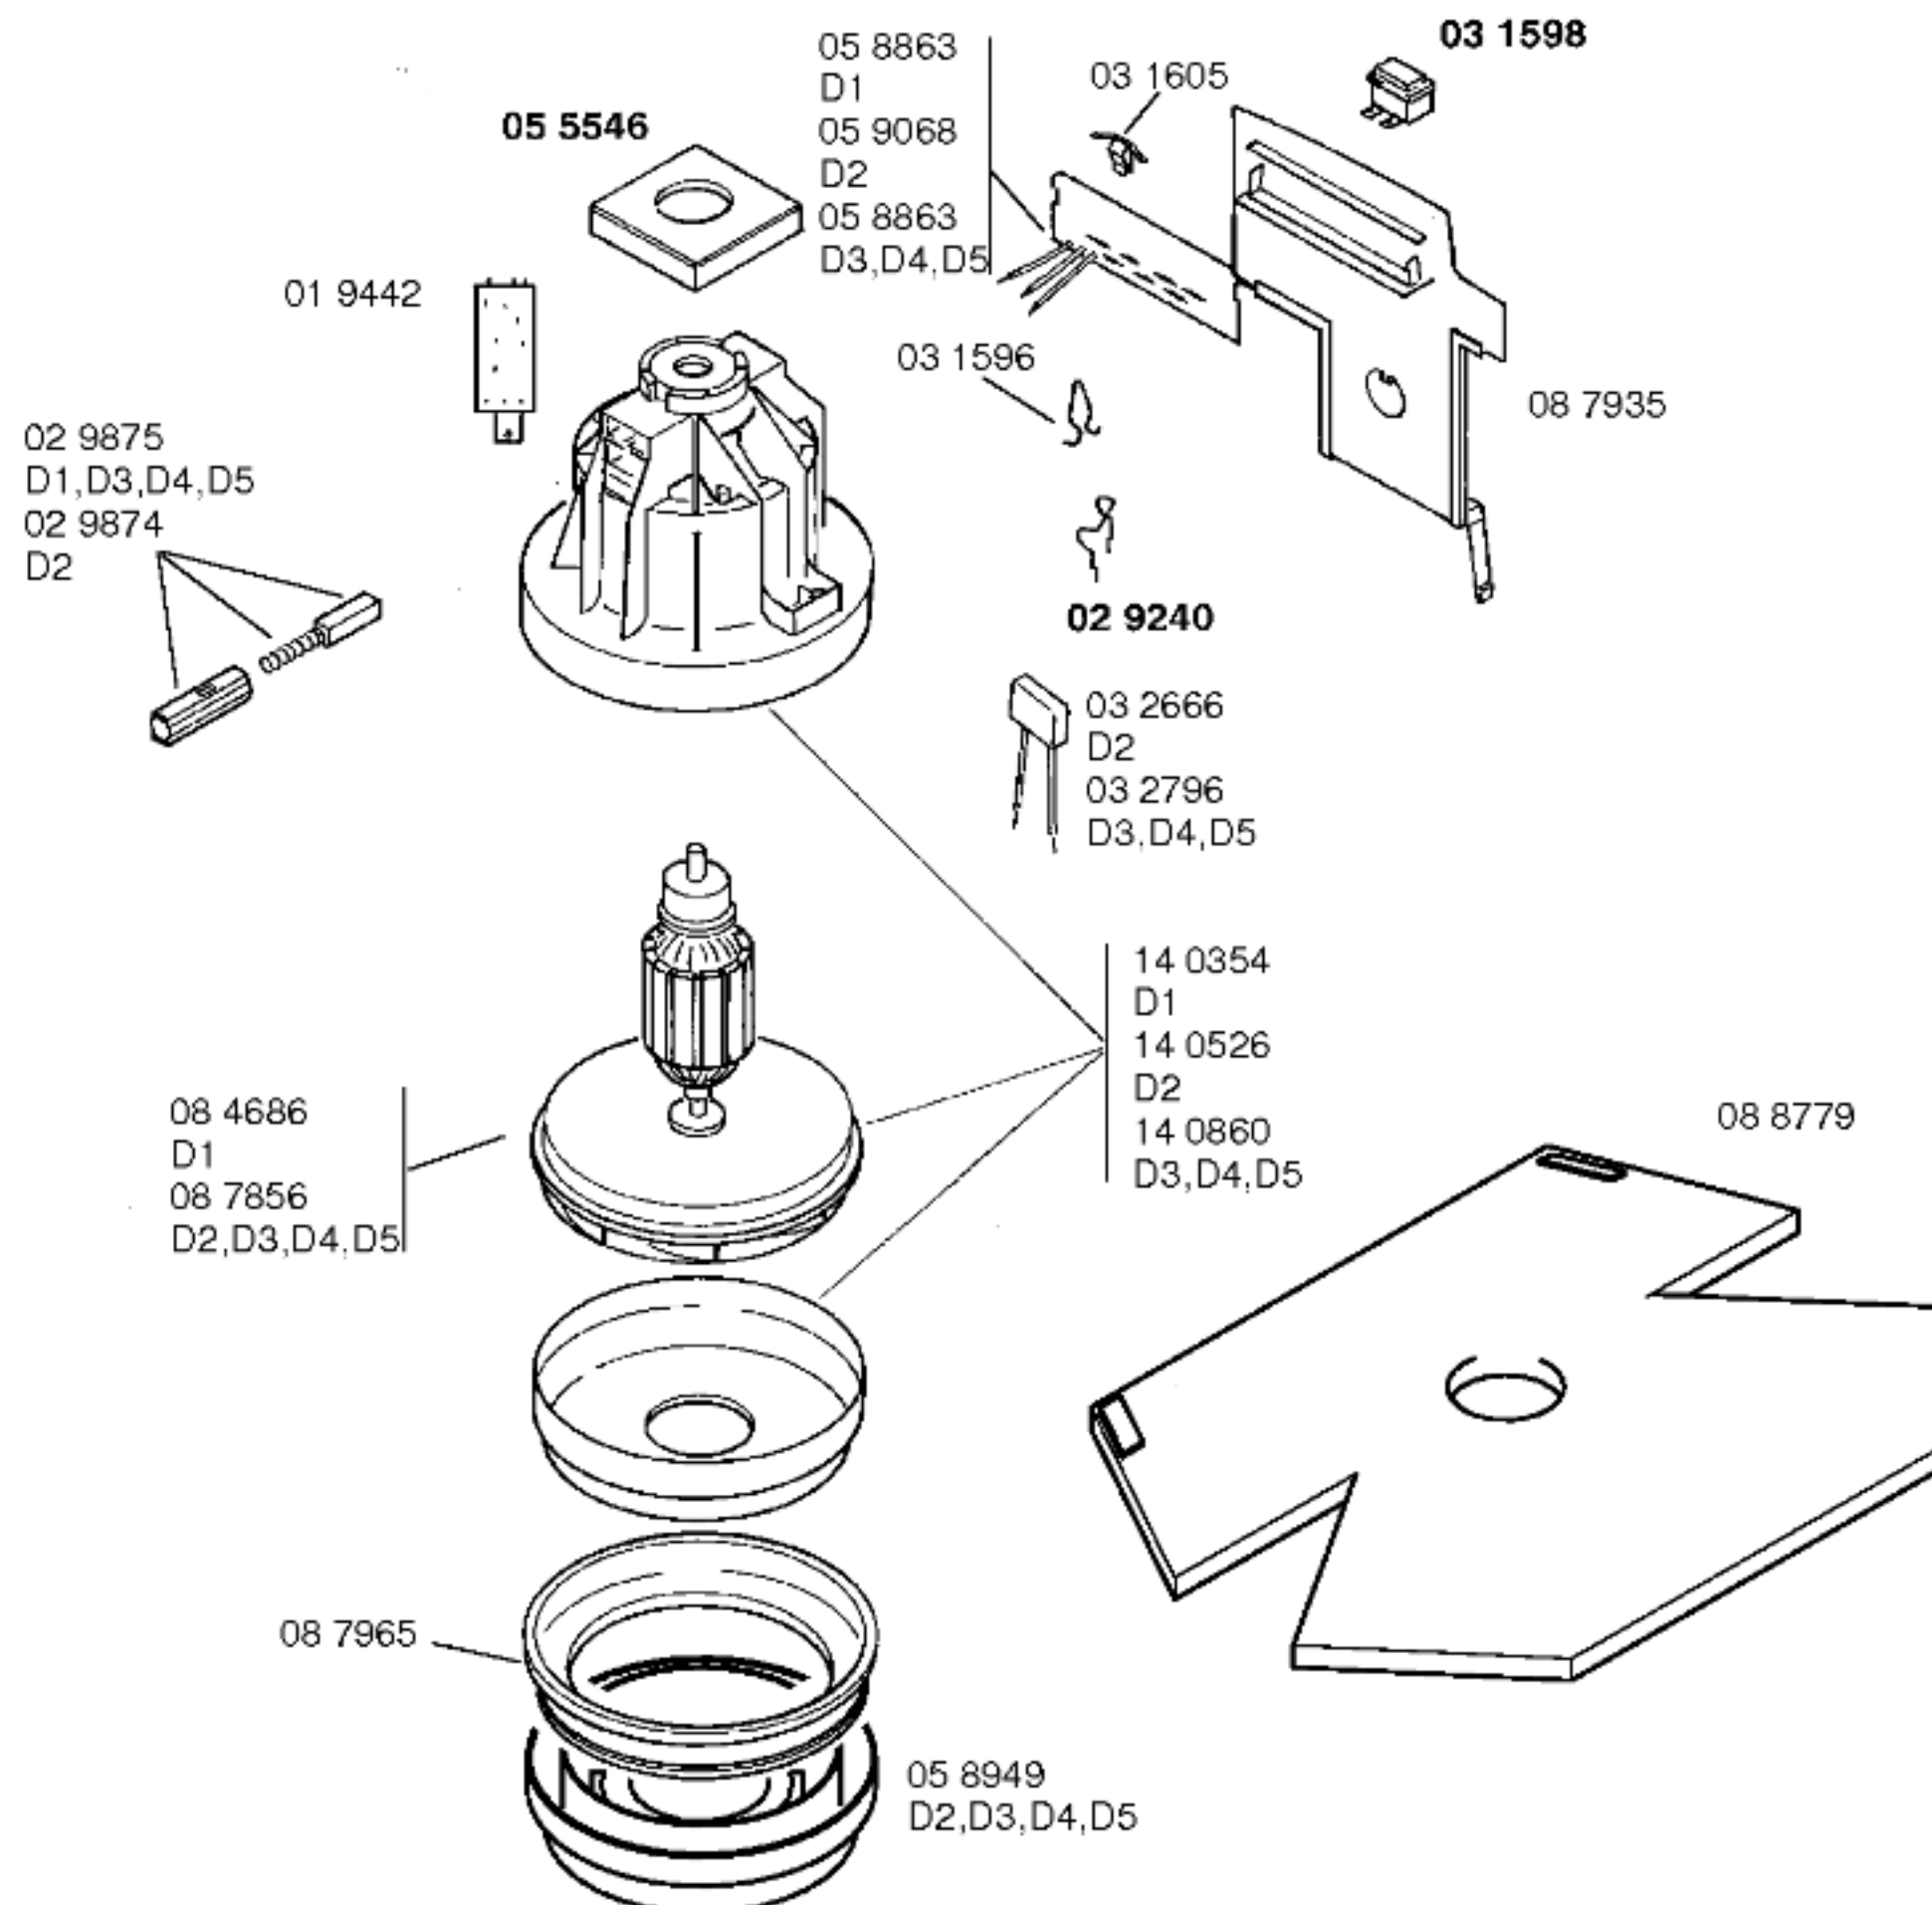

Ident - Nummern - Konstante
 3740

Gebrauchsanweisung
 51 4713
 D1
 (D, GB, N, F, I, NL, DK, S, SF)
 51 5319
 D2
 (D)
 51 5320
 D3, D4, D5
 (D)

Zubehör:

Möbelpinsel
 BBZ21MP, grau

1) 03 1595
 D1, D2, D3
 05 9260
 D4, D5

2) 05 8089
 D1
 05 8229
 D2, D3
 05 9254
 D4, D5

3) 27 2096
 D1, D2
 27 8109
 D3
 27 8264
 D4, D5

Ident - Nummern - Konstante
3740

46 0093
grau
kompl.

03 0237

08 6706

46 0096
grau

46 0061
grau