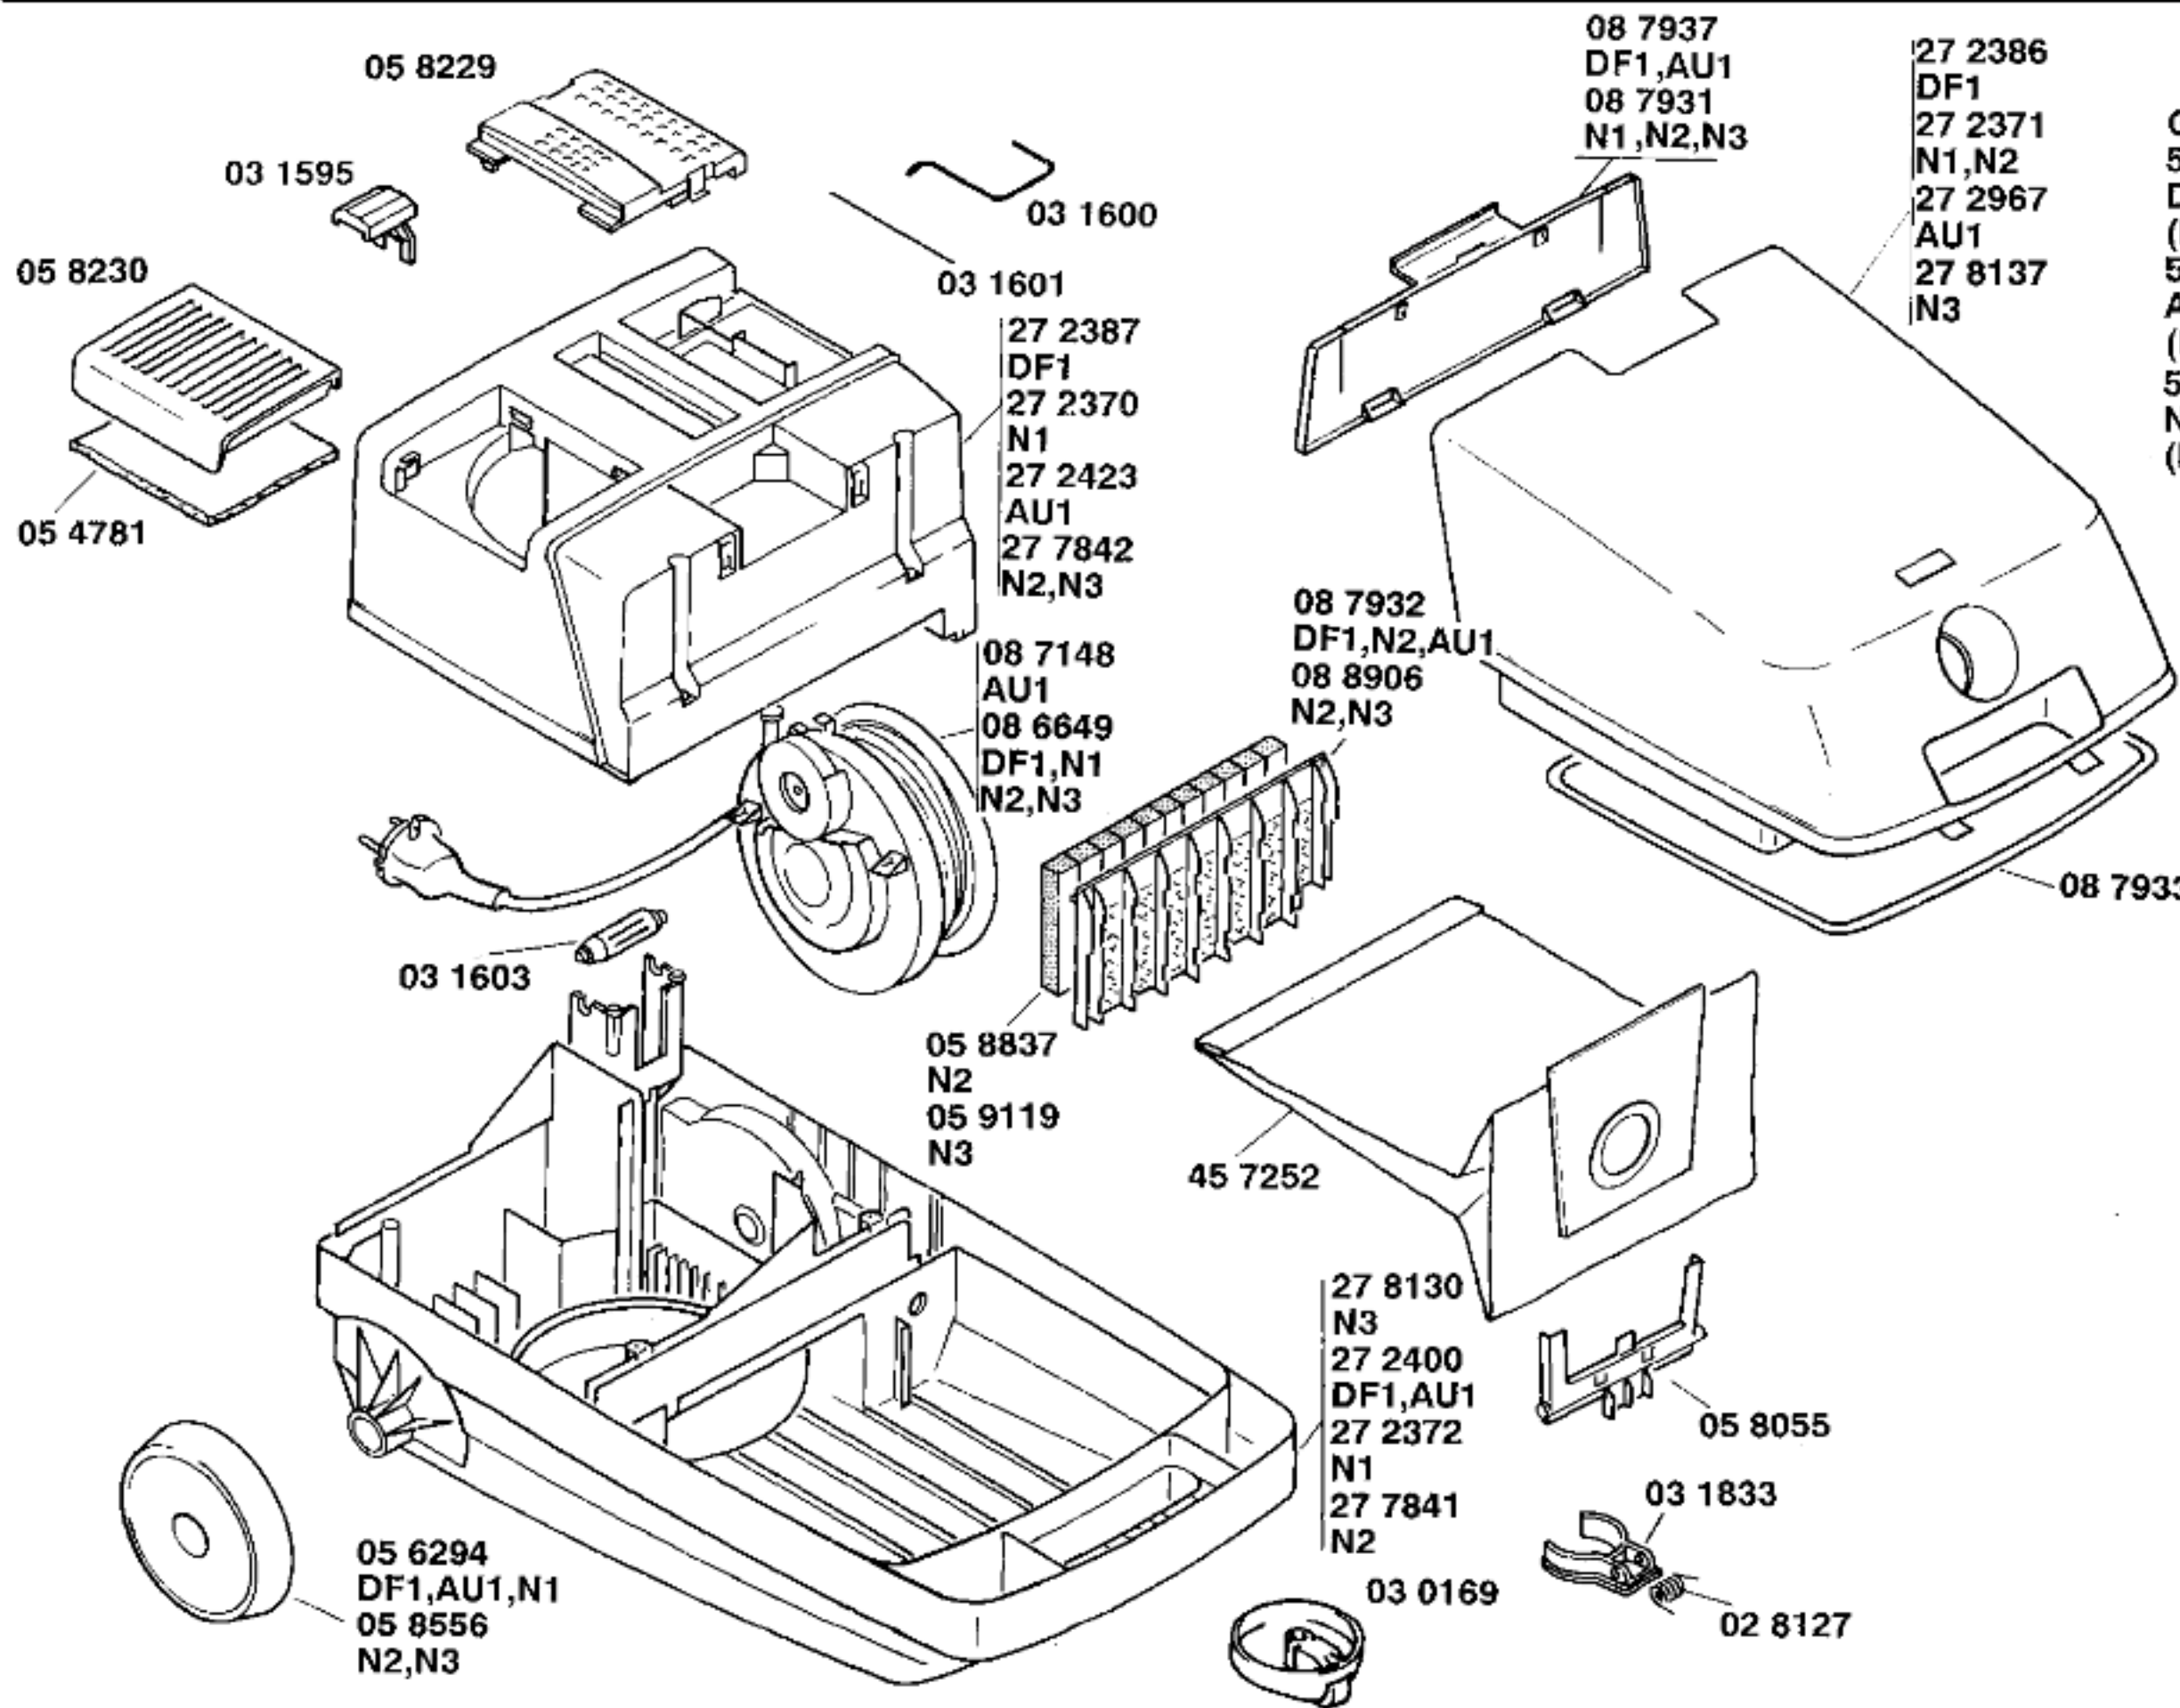

Ident – Nummern – Konstante  
 3740 . . . . .

**Gebrauchsanweisung**  
 51 3848  
 DF1,N1  
 (D,GB,F,I,NL,DK,N,SF,S,E,P,GR)  
 51 4713  
 AU1  
 (D,GB,NL,F,I,E,P,GR,DK,S,N,SF)  
 51 5325  
 N2,N3  
 (D,GB,NL,F,I,E,P,GR,DK,S,N,SF)

**Zubehör:**  
 Möbelpinsel  
 BBZ21MP,grau

**BOSCH**

SOLIDA 11 –BBS1113DF/01–DF1, weiss  
SOLIDA 11 –BBS1114AU/01–AU1, weiss  
SOLIDA 11 –BBS1131NN/01–N1, grau

SOLIDA 11 –BBS1131NN/02–N2, grau  
SOLIDA 11 –BBS1131NN/04–N3, grau

BODENPFLEGEGERÄTE  
Bodenstaubsauger

Ident – Nummern – Konstante  
3740 . . . . .