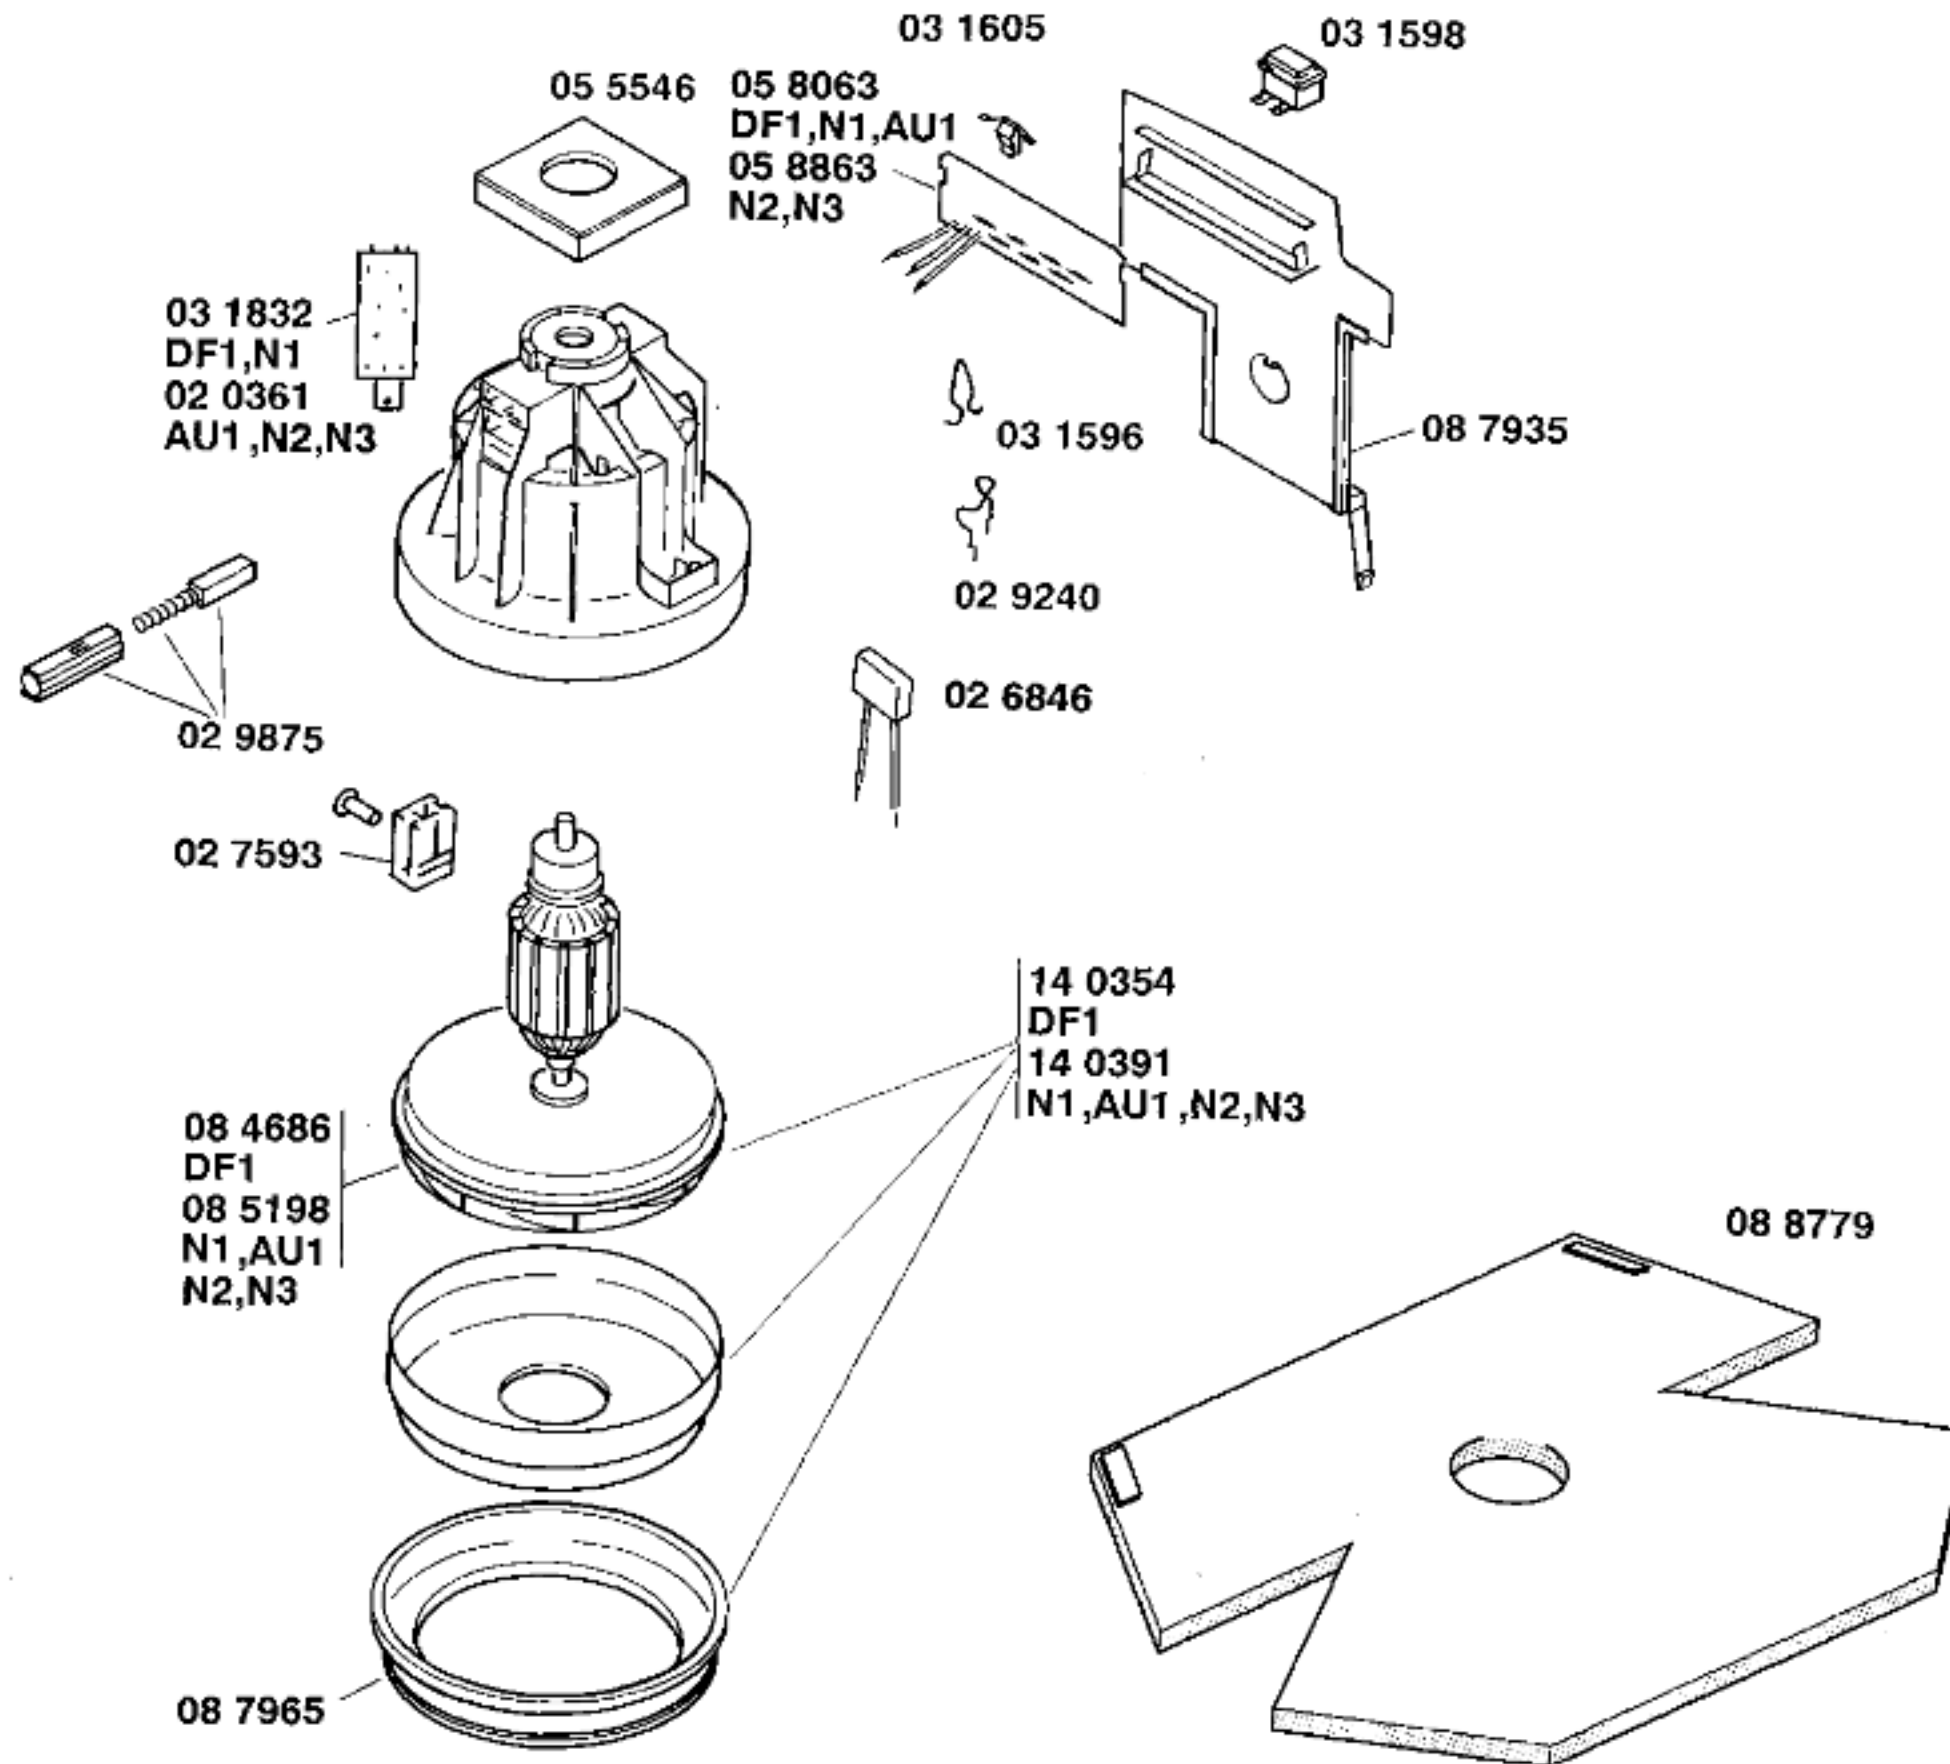

Ident – Nummern – Konstante  
 3740 . . . . .

**Gebrauchsanweisung**  
 51 3848  
 DF1,N1  
 (D,GB,F,I,NL,DK,N,SF,S,E,P,GR)  
 51 4713  
 AU1  
 (D,GB,NL,F,I,E,P,GR,DK,S,N,SF)  
 51 5325  
 N2,N3  
 (D,GB,NL,F,I,E,P,GR,DK,S,N,SF)

**Zubehör:**  
 Möbelpinsel  
 BBZ21MP,grau

**BOSCH**

SOLIDA 11 –BBS1113DF/01–DF1, weiss  
SOLIDA 11 –BBS1114AU/01–AU1, weiss  
SOLIDA 11 –BBS1131NN/01–N1, grau

SOLIDA 11 –BBS1131NN/02–N2, grau  
SOLIDA 11 –BBS1131NN/04–N3, grau

BODENPFLEGEGERÄTE  
Bodenstaubsauger

Ident – Nummern – Konstante  
3740 . . . . .