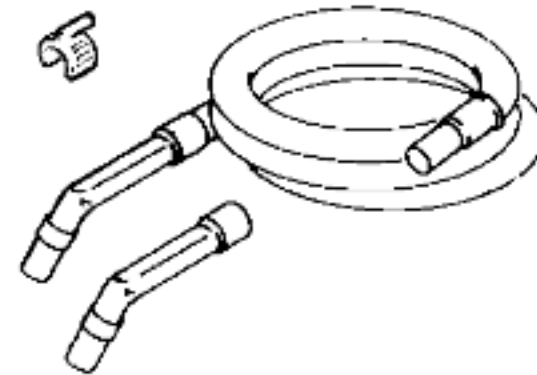

Ident - Nummern - Konstante
 3740

Gebrauchsanweisung
 51 5320
 D1
 (D)
 51 5440
 A1,D2,D3,A2,D4,D5,IR1
 (D,GB,NL,F,I,E,P,GR,DK,
 S,N,SF)

Zubehör:

Möbelpinsel
 BBZ21MP,grau

46 0093
 grau
 kompl.

03 0237

46 0111
 grau
 kompl.