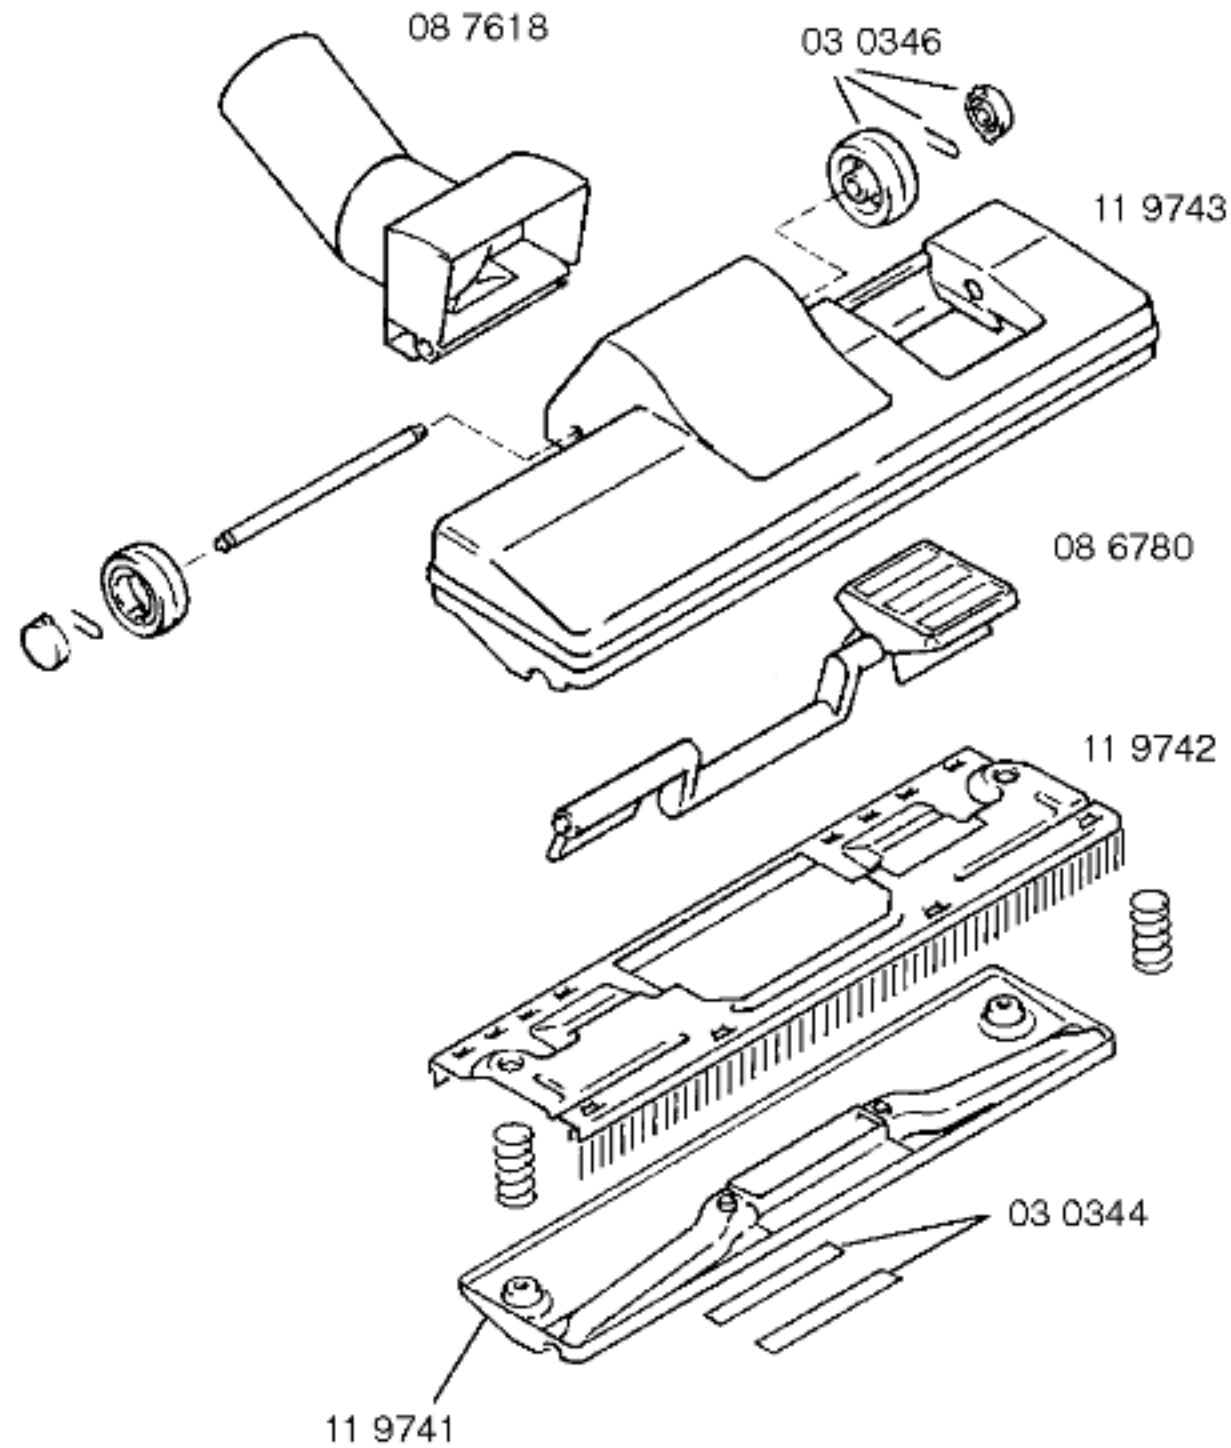

Ident - Nummern - Konstante
 3740

Gebrauchsanweisung
 51 5320
 D1
 (D)
 51 5440
 A1,D2,D3,A2,D4,D5,IR1
 (D,GB,NL,F,I,E,P,GR,DK,
 S,N,SF)

Zubehör:

Möbelpinsel
 BBZ21MP,grau

46 0093
 grau
 kompl.

03 0237

46 0111
 grau
 kompl.

08 6706

45 0140

46 0096
 grau

46 0061
 grau