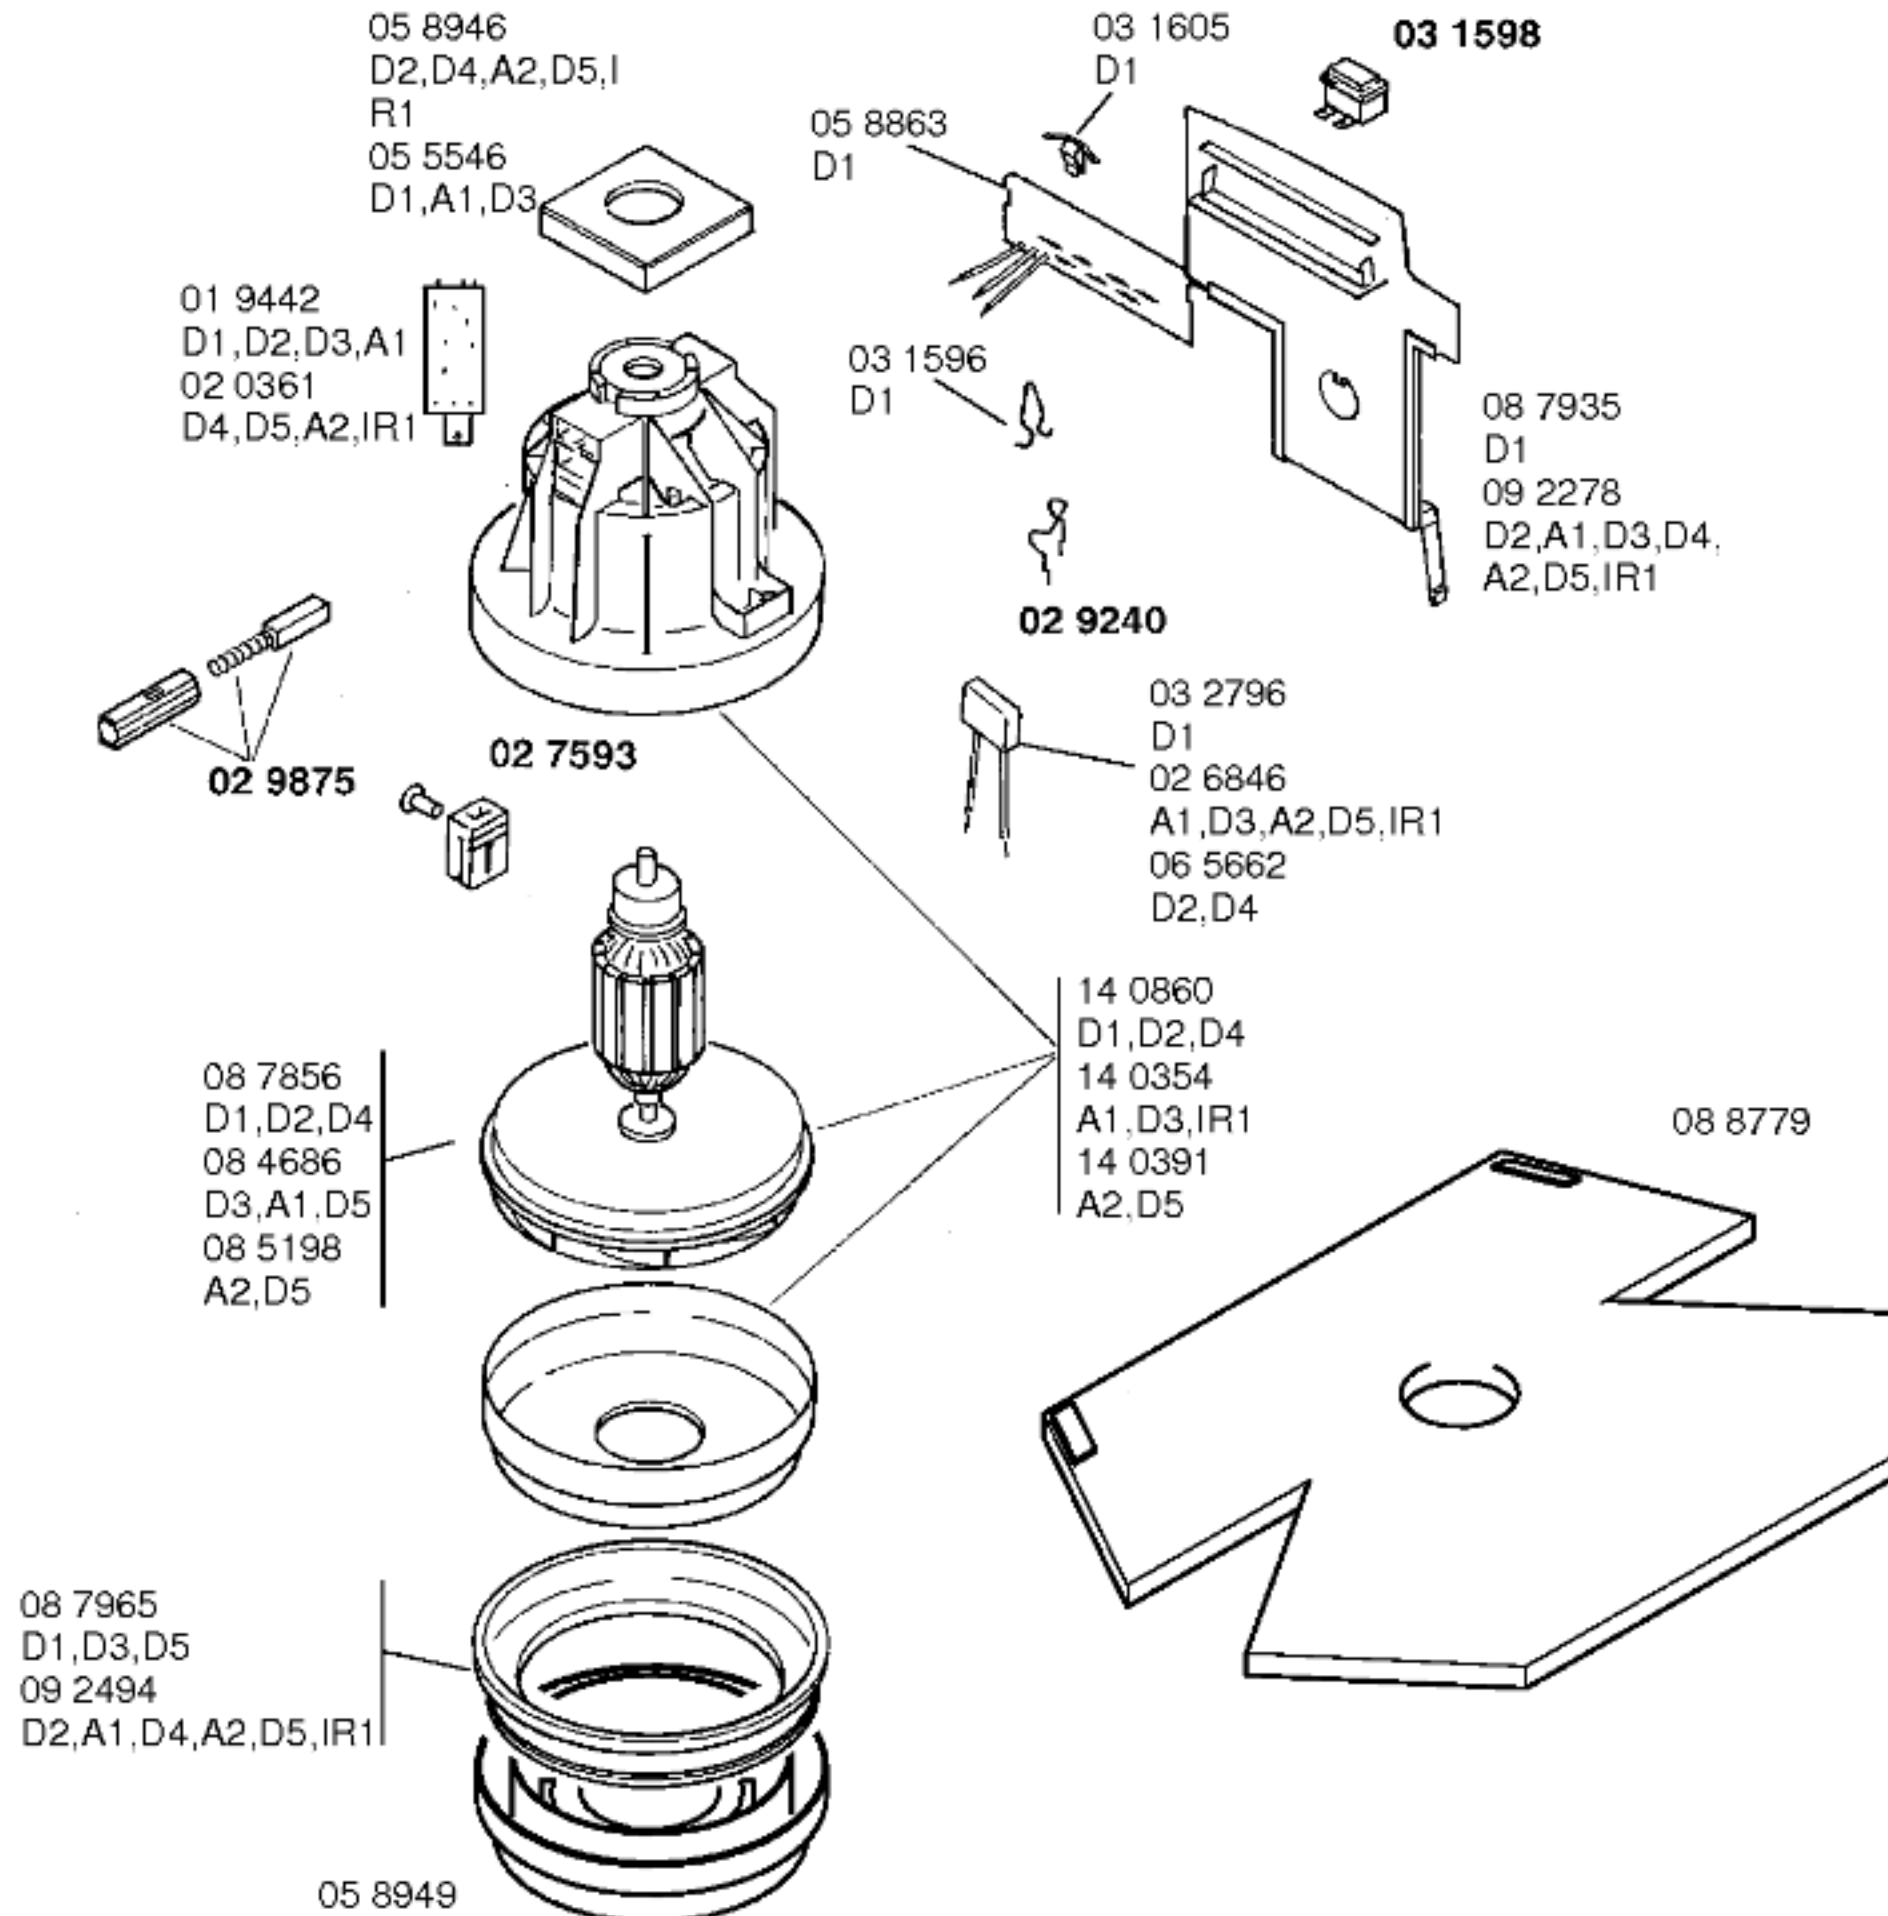

Ident - Nummern - Konstante
 3740

Gebrauchsanweisung
 51 5320
 D1
 (D)
 51 5440
 A1,D2,D3,A2,D4,D5,IR1
 (D,GB,NL,F,I,E,P,GR,DK,
 S,N,SF)

Zubehör:

Möbelpinsel
 BBZ21MP,grau

46 0093
 grau
 kompl.

03 0237

46 0111
 grau
 kompl.

08 6706

45 0140

46 0096
 grau

46 0061
 grau