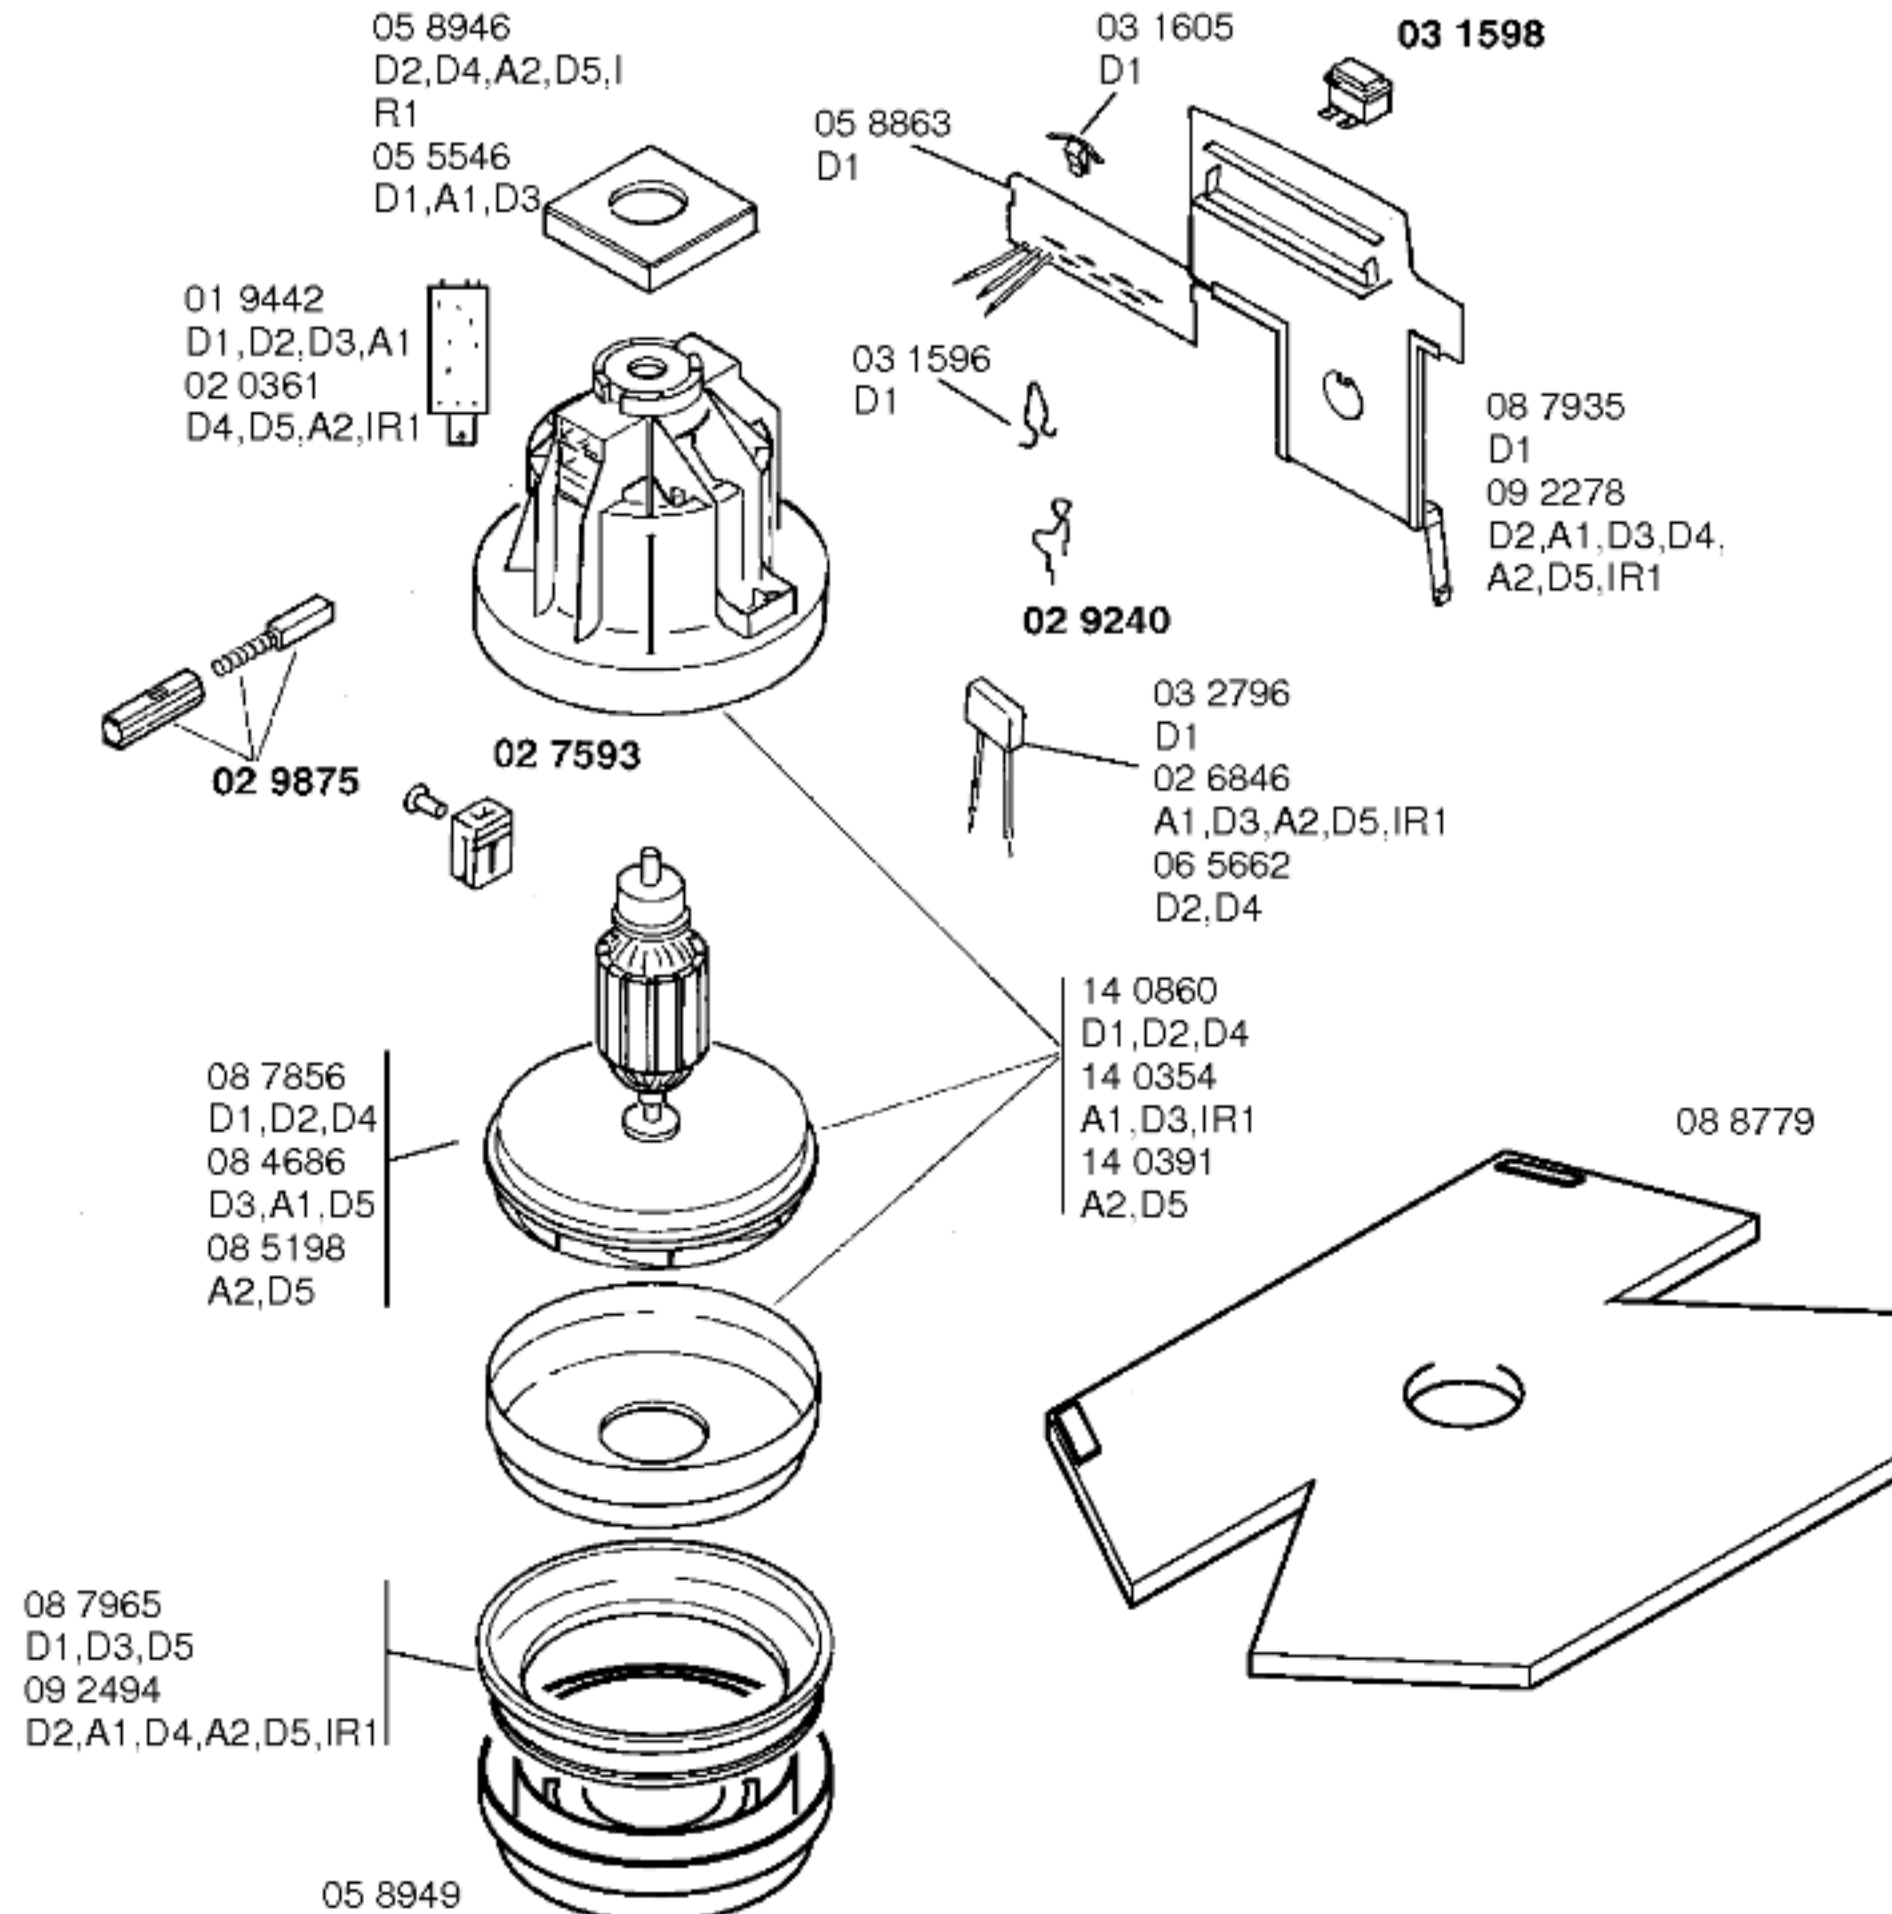

Ident - Nummern - Konstante
 3740

Gebrauchsanweisung
 51 5320
 D1
 (D)
 51 5440
 A1,D2,D3,A2,D4,D5,IR1
 (D,GB,NL,F,I,E,P,GR,DK,
 S,N,SF)

Zubehör:

Möbelpinsel
 BBZ21MP,grau

BOSCH

SOLIDA 11-BBS1111/04-D1,weiß
SOLIDA 11-BBS1111/05-D2,weiß
SOLIDA 11-BBS1111AA/05-A1,weiß
SOLIDA 11-BBS1115/05-D3,weiß

SOLIDA 11-BBS1111/06-D4,weiß
SOLIDA 11-BBS1111AA/06-A2,weiß
SOLIDA 11-BBS1115/06-D5,weiß
SOLIDA 11-BBS1115IR/06-IR1,weiß

BODENPFLEGEGERÄTE
Bodenstaubsauger

Ident - Nummern - Konstante
3740

46 0093
grau
kompl.

03 0237

46 0111
grau
kompl.

08 6706

45 0140

46 0096
grau

46 0061
grau