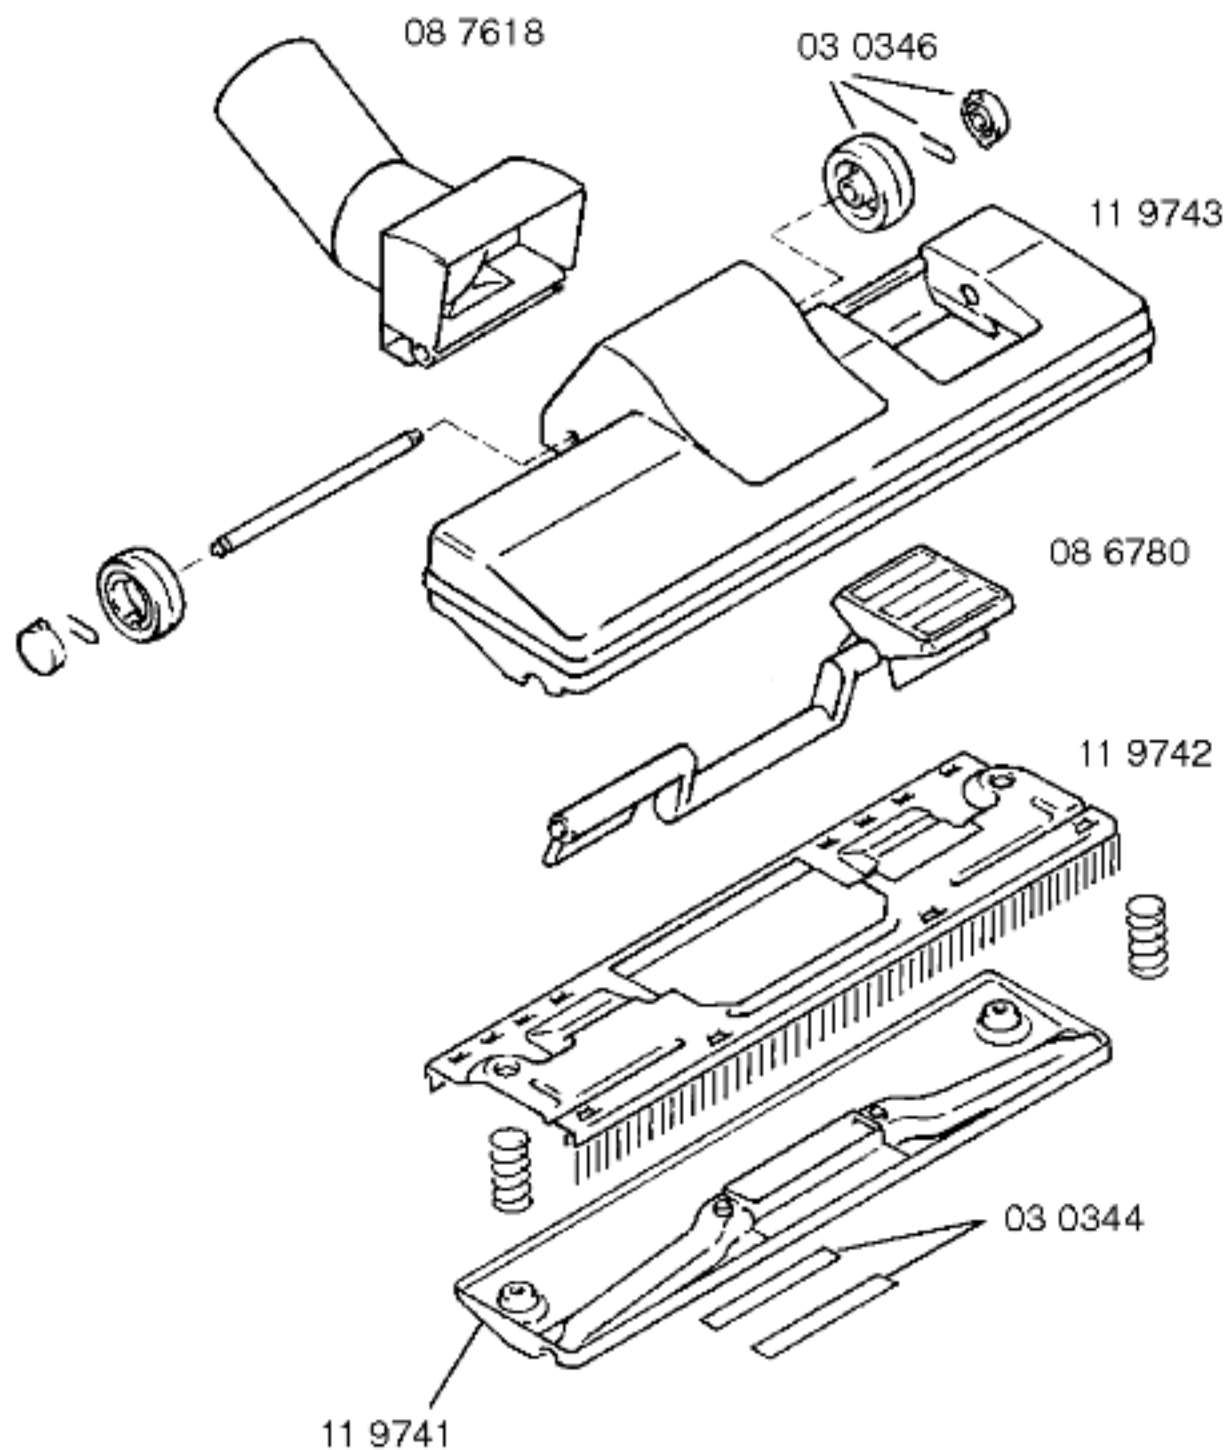

Ident - Nummern - Konstante
 3740

Gebrauchsanweisung
 51 5320
 D1
 (D)
 51 5440
 A1,D2,D3,A2,D4,D5,IR1
 (D,GB,NL,F,I,E,P,GR,DK,
 S,N,SF)

Zubehör:

Möbelpinsel
 BBZ21MP,grau

BOSCH

SOLIDA 11-BBS1111/04-D1,weiß
SOLIDA 11-BBS1111/05-D2,weiß
SOLIDA 11-BBS1111AA/05-A1,weiß
SOLIDA 11-BBS1115/05-D3,weiß

SOLIDA 11-BBS1111/06-D4,weiß
SOLIDA 11-BBS1111AA/06-A2,weiß
SOLIDA 11-BBS1115/06-D5,weiß
SOLIDA 11-BBS1115IR/06-IR1,weiß

BODENPFLEGEGERÄTE
Bodenstaubsauger

Ident - Nummern - Konstante
3740

46 0093
grau
kompl.