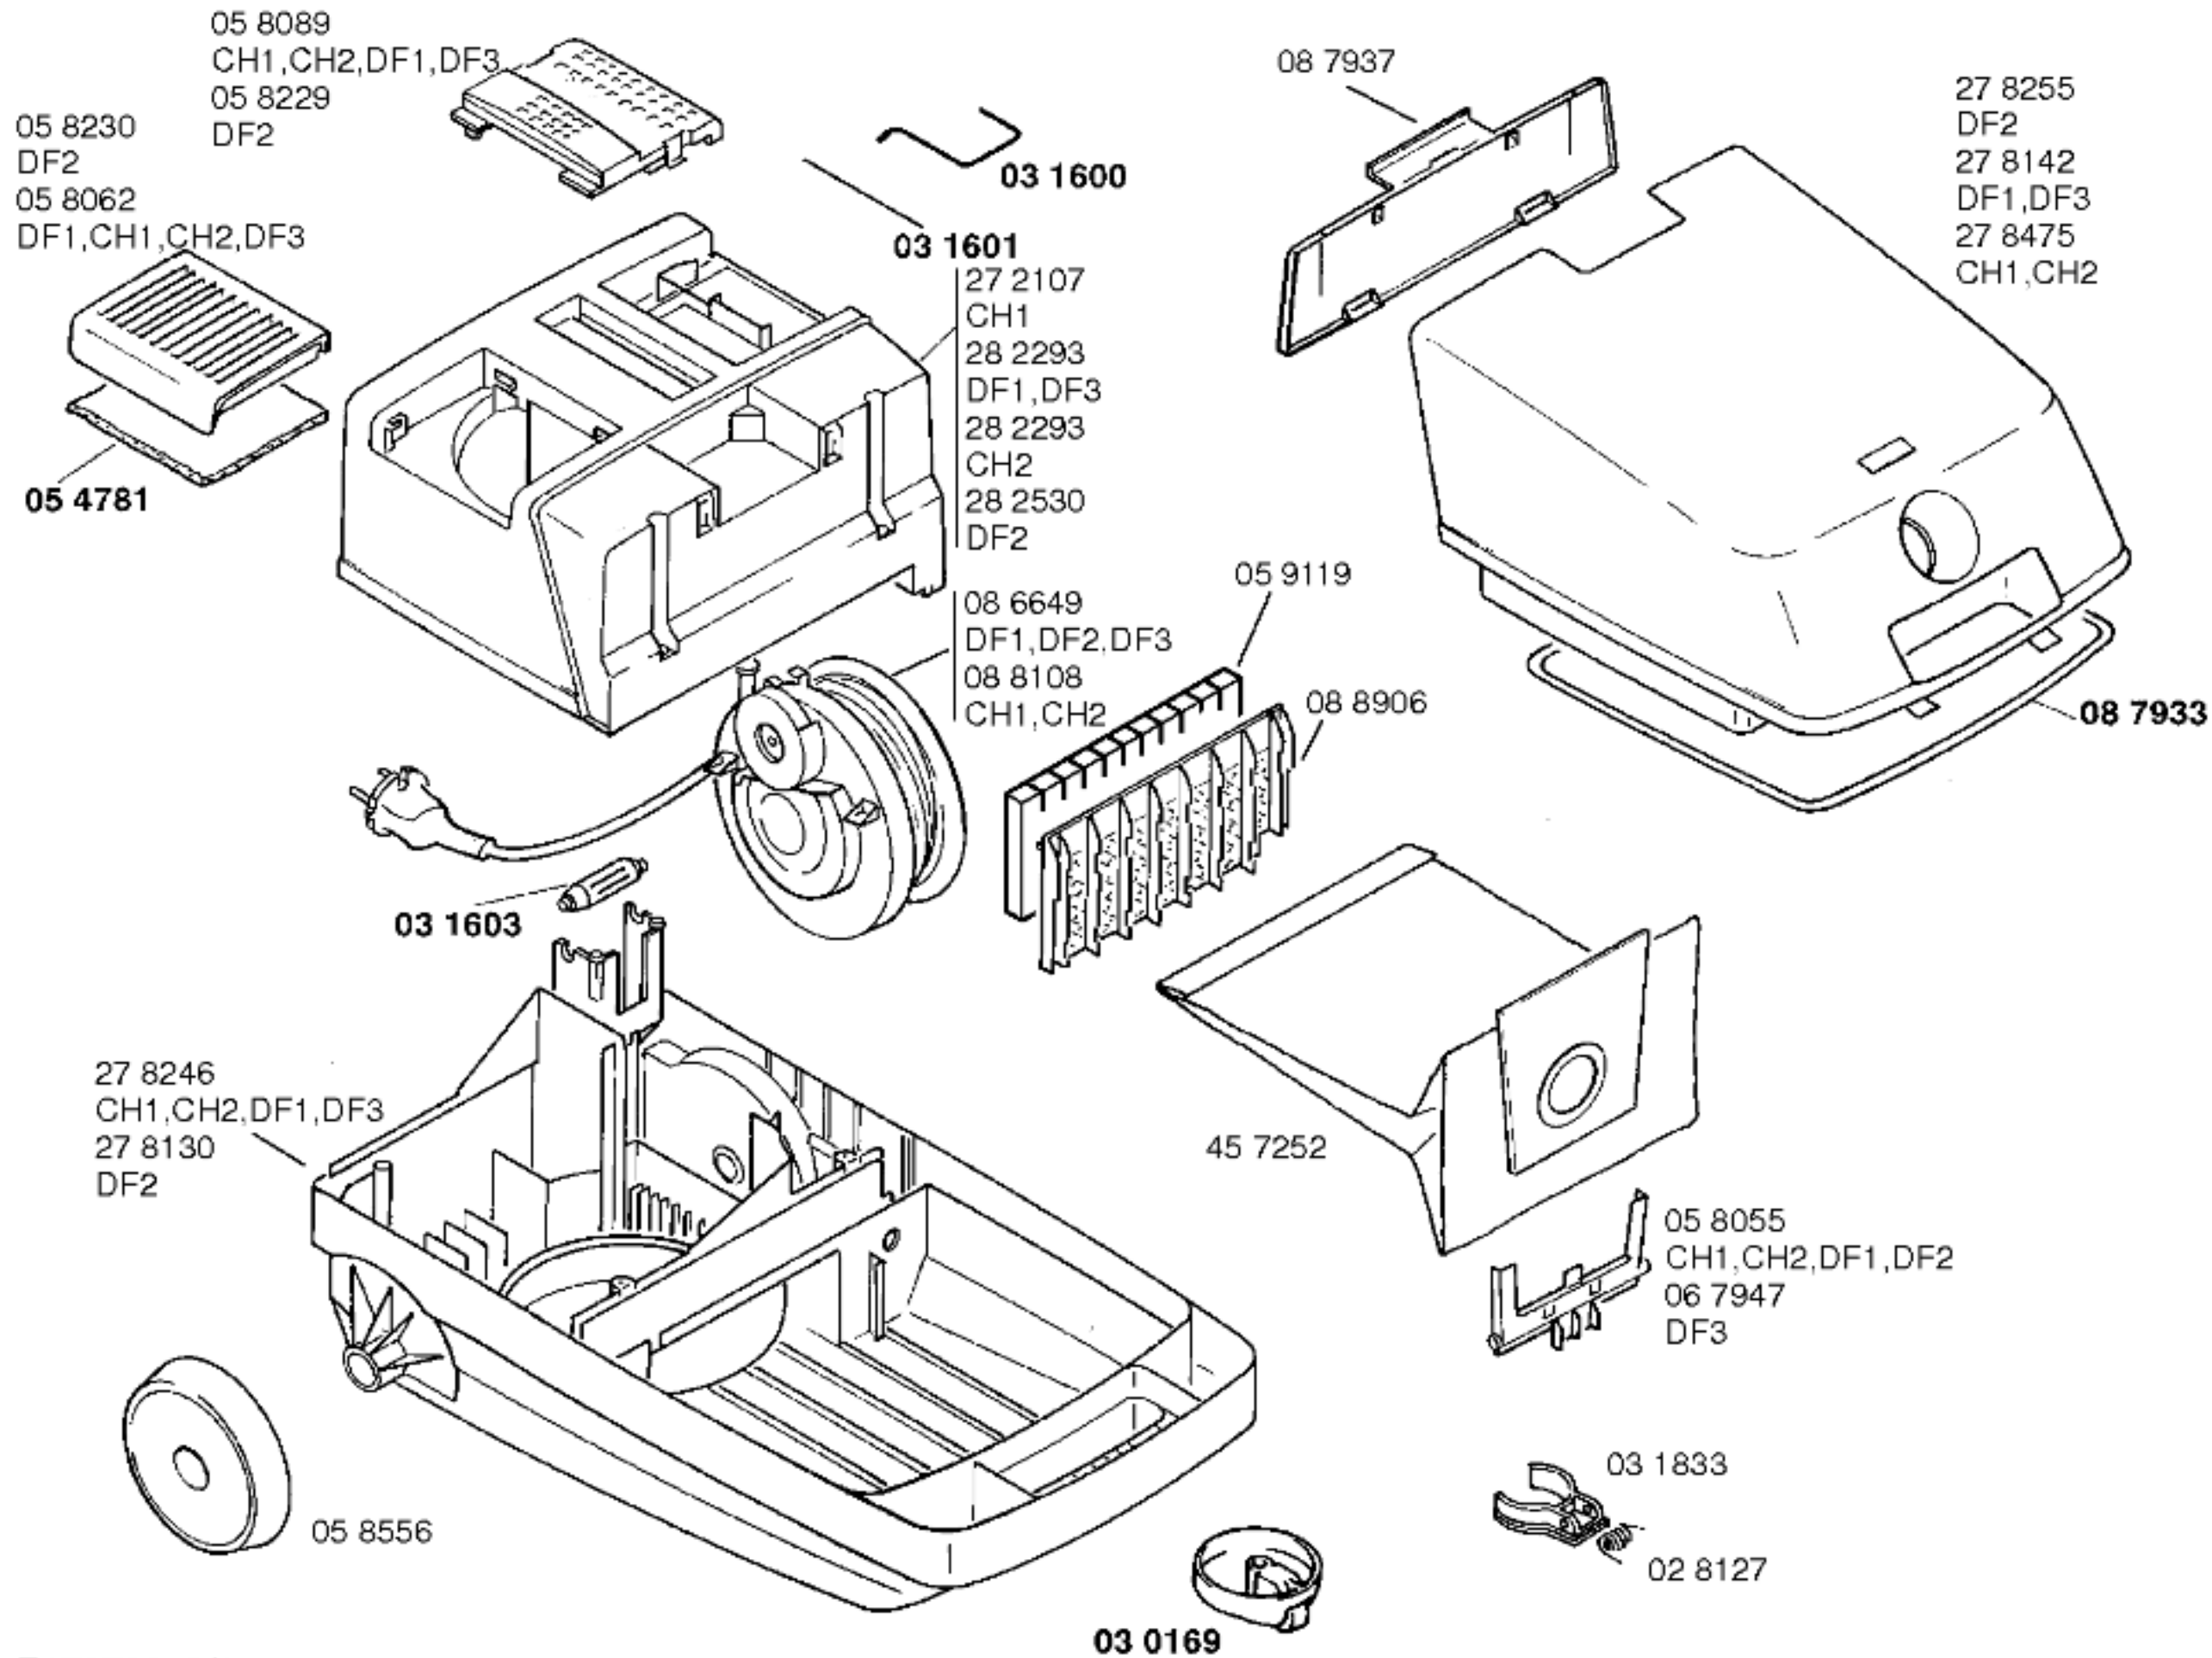

**BOSCH**

SOLIDA20-BBS1011CH/04-CH1,weiß  
 SOLIDA20-BBS1011DF/05-DF1,weiß  
 SOLIDA10-BBS1011CH/05-CH2,weiß  
 SOLIDA10-BBS1032DF/05-DF2,neutralgrau

SOLIDA20-BBS1011DF/05-DF1,weiß

BODENPFLEGEGERÄTE  
 Bodenstaubsauger

Ident - Nummern - Konstante  
 3740 .. . . .

Gebrauchsanweisung  
 51 5440  
 CH1,DF1,CH2,DF2,DF3  
 (D,GB,NL,F,I,E,P,GR,DK,  
 S,N,SF)

Zubehör:  
 Möbelpinsel  
 BBZ21MP grau  
 Turbodüse  
 BBZ21TB grau

Ident - Nummern - Konstante  
 3740 .. . . .

**BOSCH**

SOLIDA20-BBS1011CH/04-CH1,weiß  
SOLIDA20-BBS1011DF/05-DF1,weiß  
SOLIDA10-BBS1011CH/05-CH2,weiß  
SOLIDA10-BBS1032DF/05-DF2,neutralgrau

SOLIDA20-BBS1011DF/05-DF1,weiß