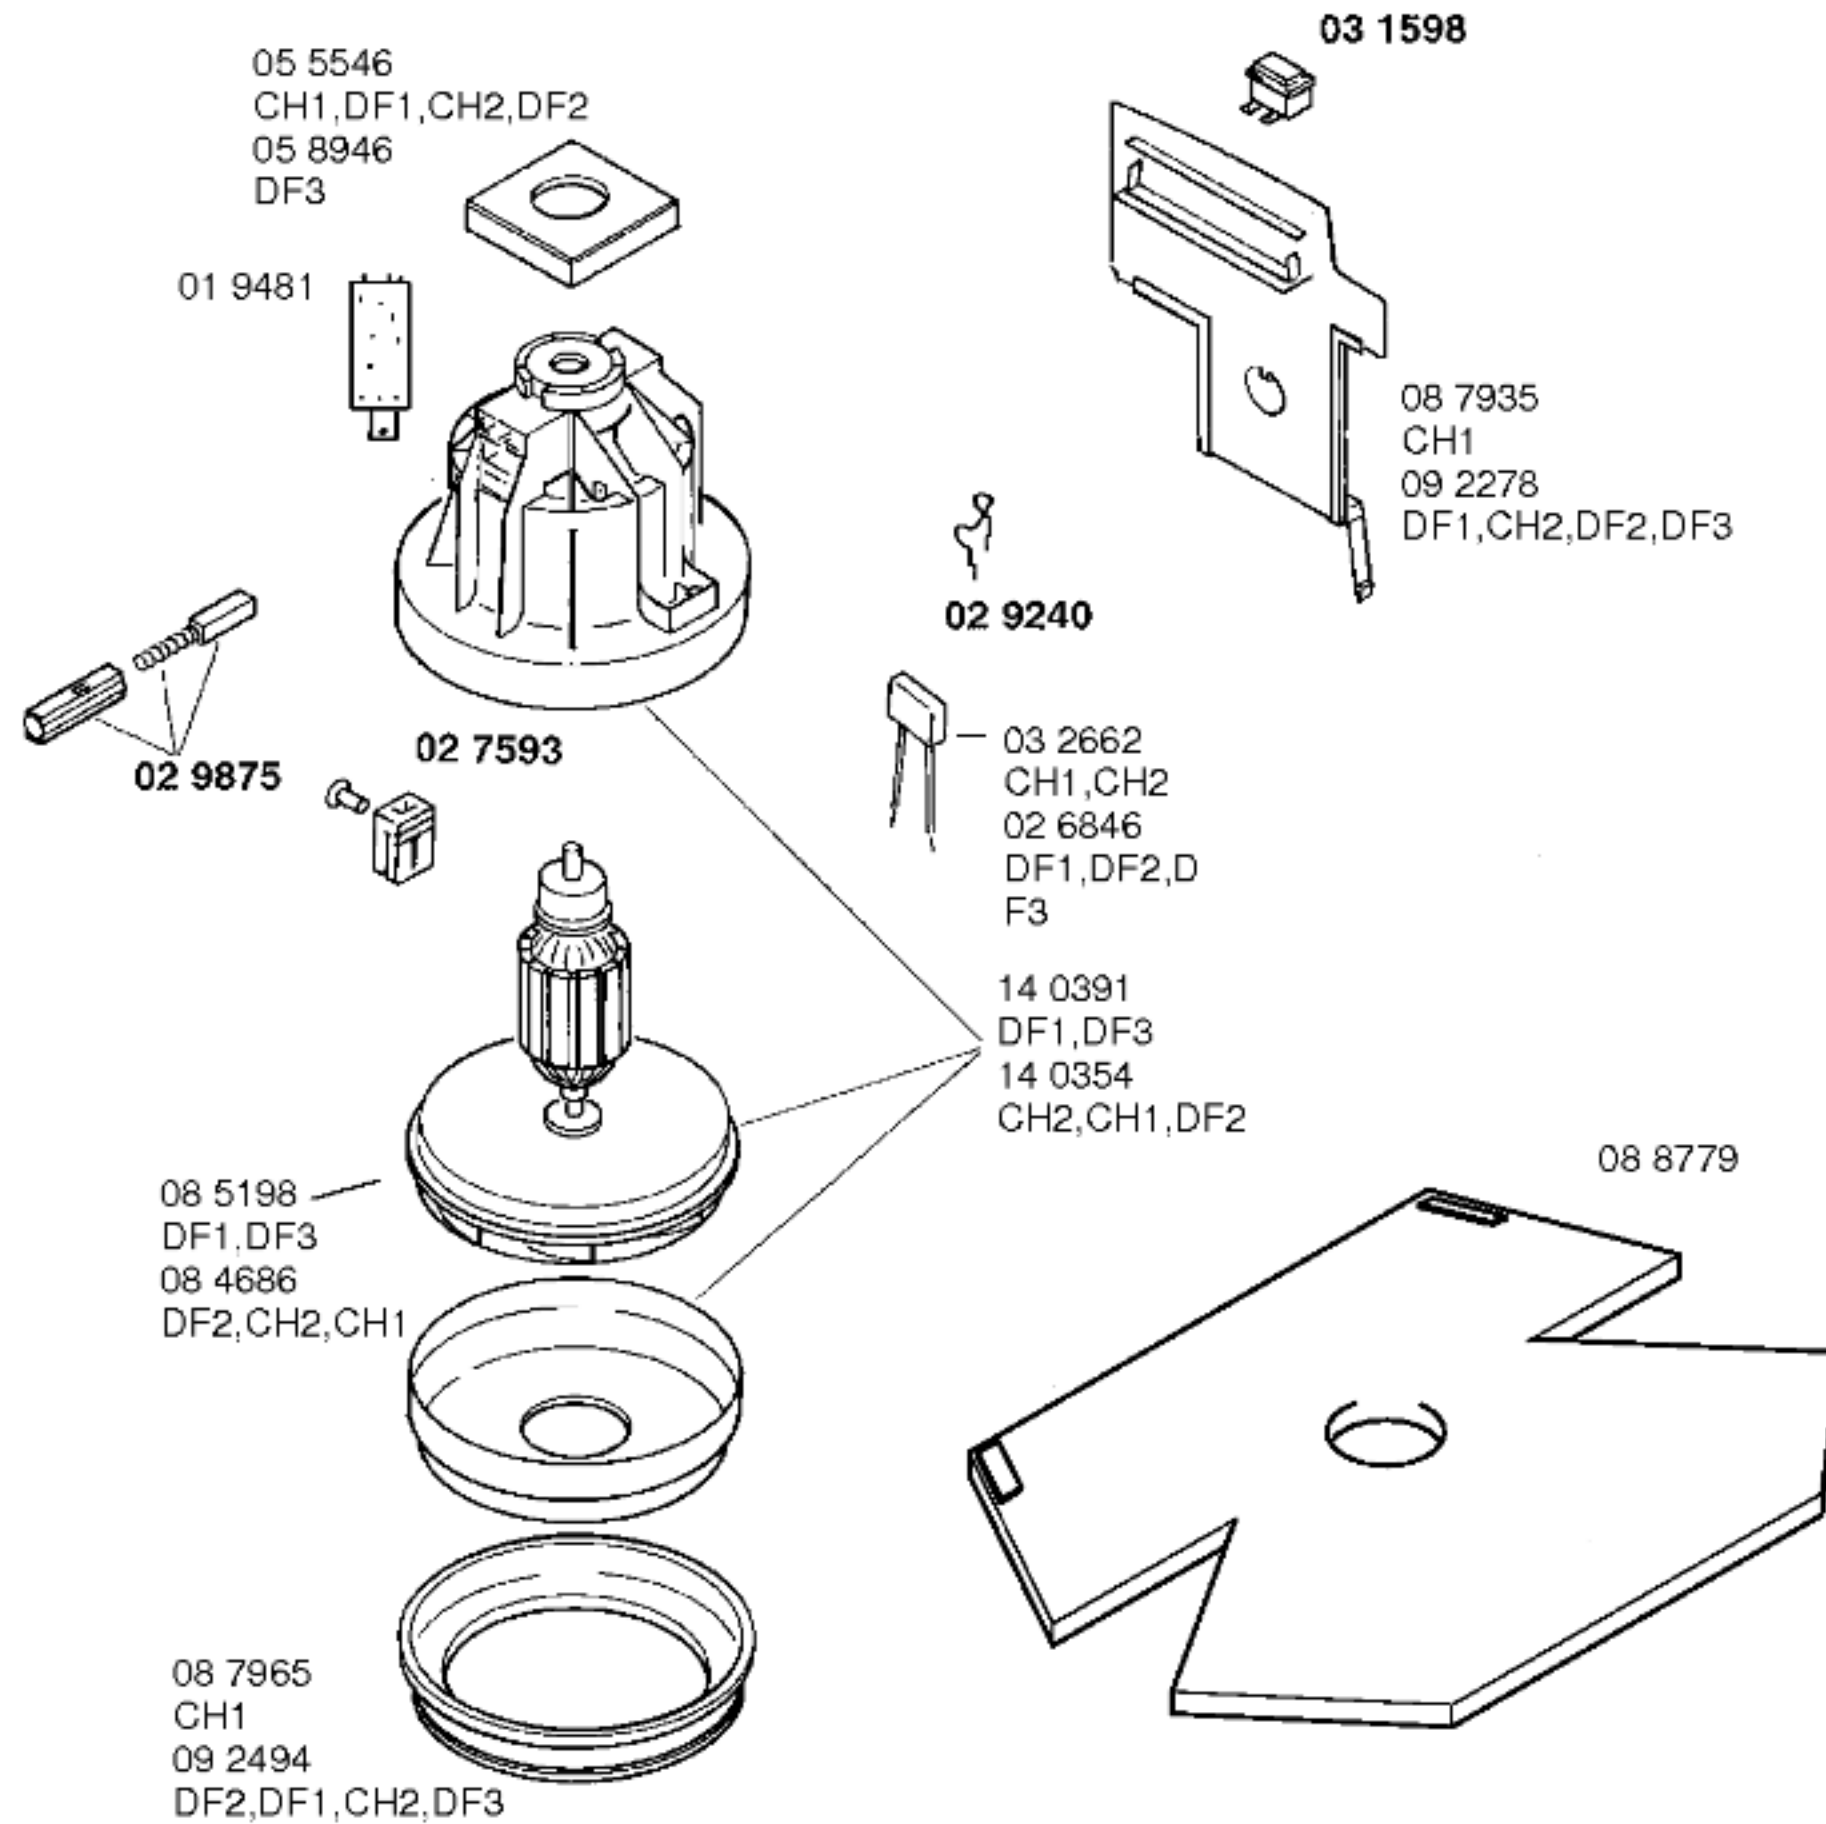

**BOSCH**

SOLIDA20-BBS1011CH/04-CH1,weiß  
 SOLIDA20-BBS1011DF/05-DF1,weiß  
 SOLIDA10-BBS1011CH/05-CH2,weiß  
 SOLIDA10-BBS1032DF/05-DF2,neutralgrau

SOLIDA20-BBS1011DF/05-DF1,weiß

BODENPFLEGEGERÄTE  
 Bodenstaubsauger

Ident - Nummern - Konstante  
 3740 .. . . .

Gebrauchsanweisung  
 51 5440  
 CH1,DF1,CH2,DF2,DF3  
 (D,GB,NL,F,I,E,P,GR,DK,  
 S,N,SF)

Zubehör:  
 Möbelpinsel  
 BBZ21MP grau  
 Turbodüse  
 BBZ21TB grau

Ident - Nummern - Konstante  
 3740 .. . . .

**BOSCH**

SOLIDA20-BBS1011CH/04-CH1,weiß  
SOLIDA20-BBS1011DF/05-DF1,weiß  
SOLIDA10-BBS1011CH/05-CH2,weiß  
SOLIDA10-BBS1032DF/05-DF2,neutralgrau

SOLIDA20-BBS1011DF/05-DF1,weiß