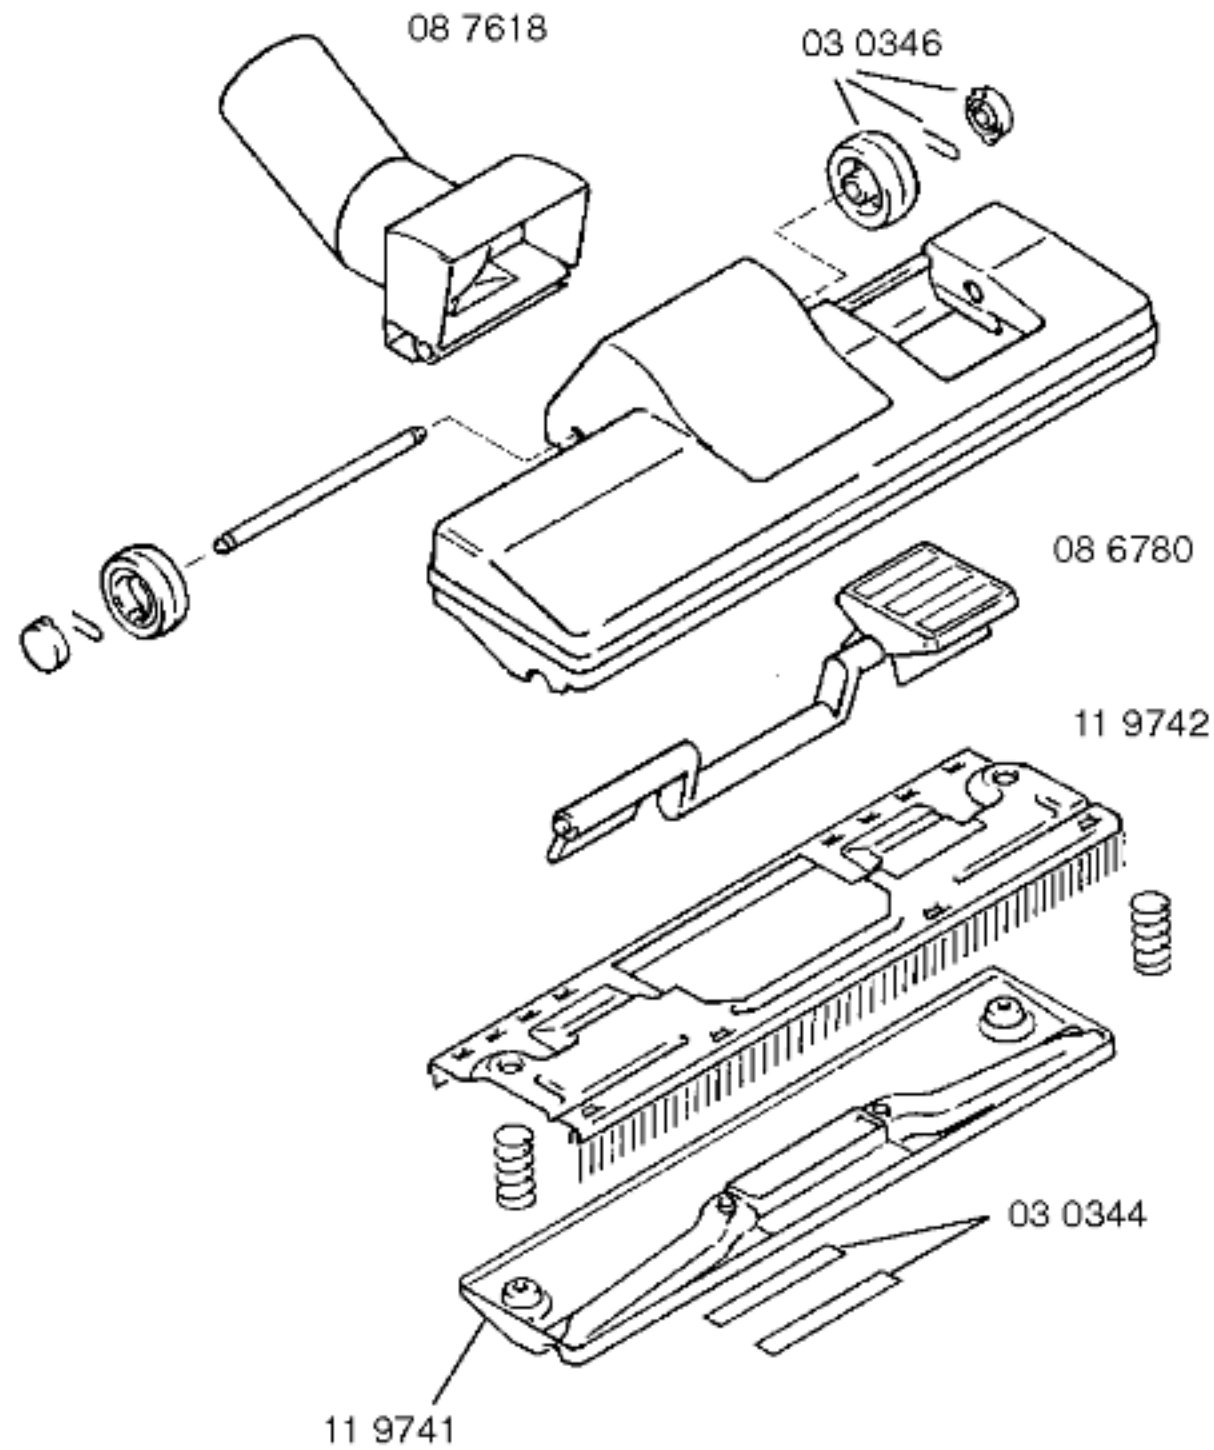

Ident - Nummern - Konstante
 3740

Gebrauchsanweisungen
 51 5325
 GB2,DF2,CH3
 51 4713
 GB1,DF1,CH2
 (D,GB,NL,F,I,E,P,GR,DK
 S,N,SF)

Zubehör:
 Möbelpinsel
 BBZ21MP grau
 Turbodüse
 BBZ21TB grau

46 0093
 grau
 kompl.

03 0237

46 0111
 grau
 kompl.

08 6706

45 0140

46 0096
 grau

46 0061
 grau