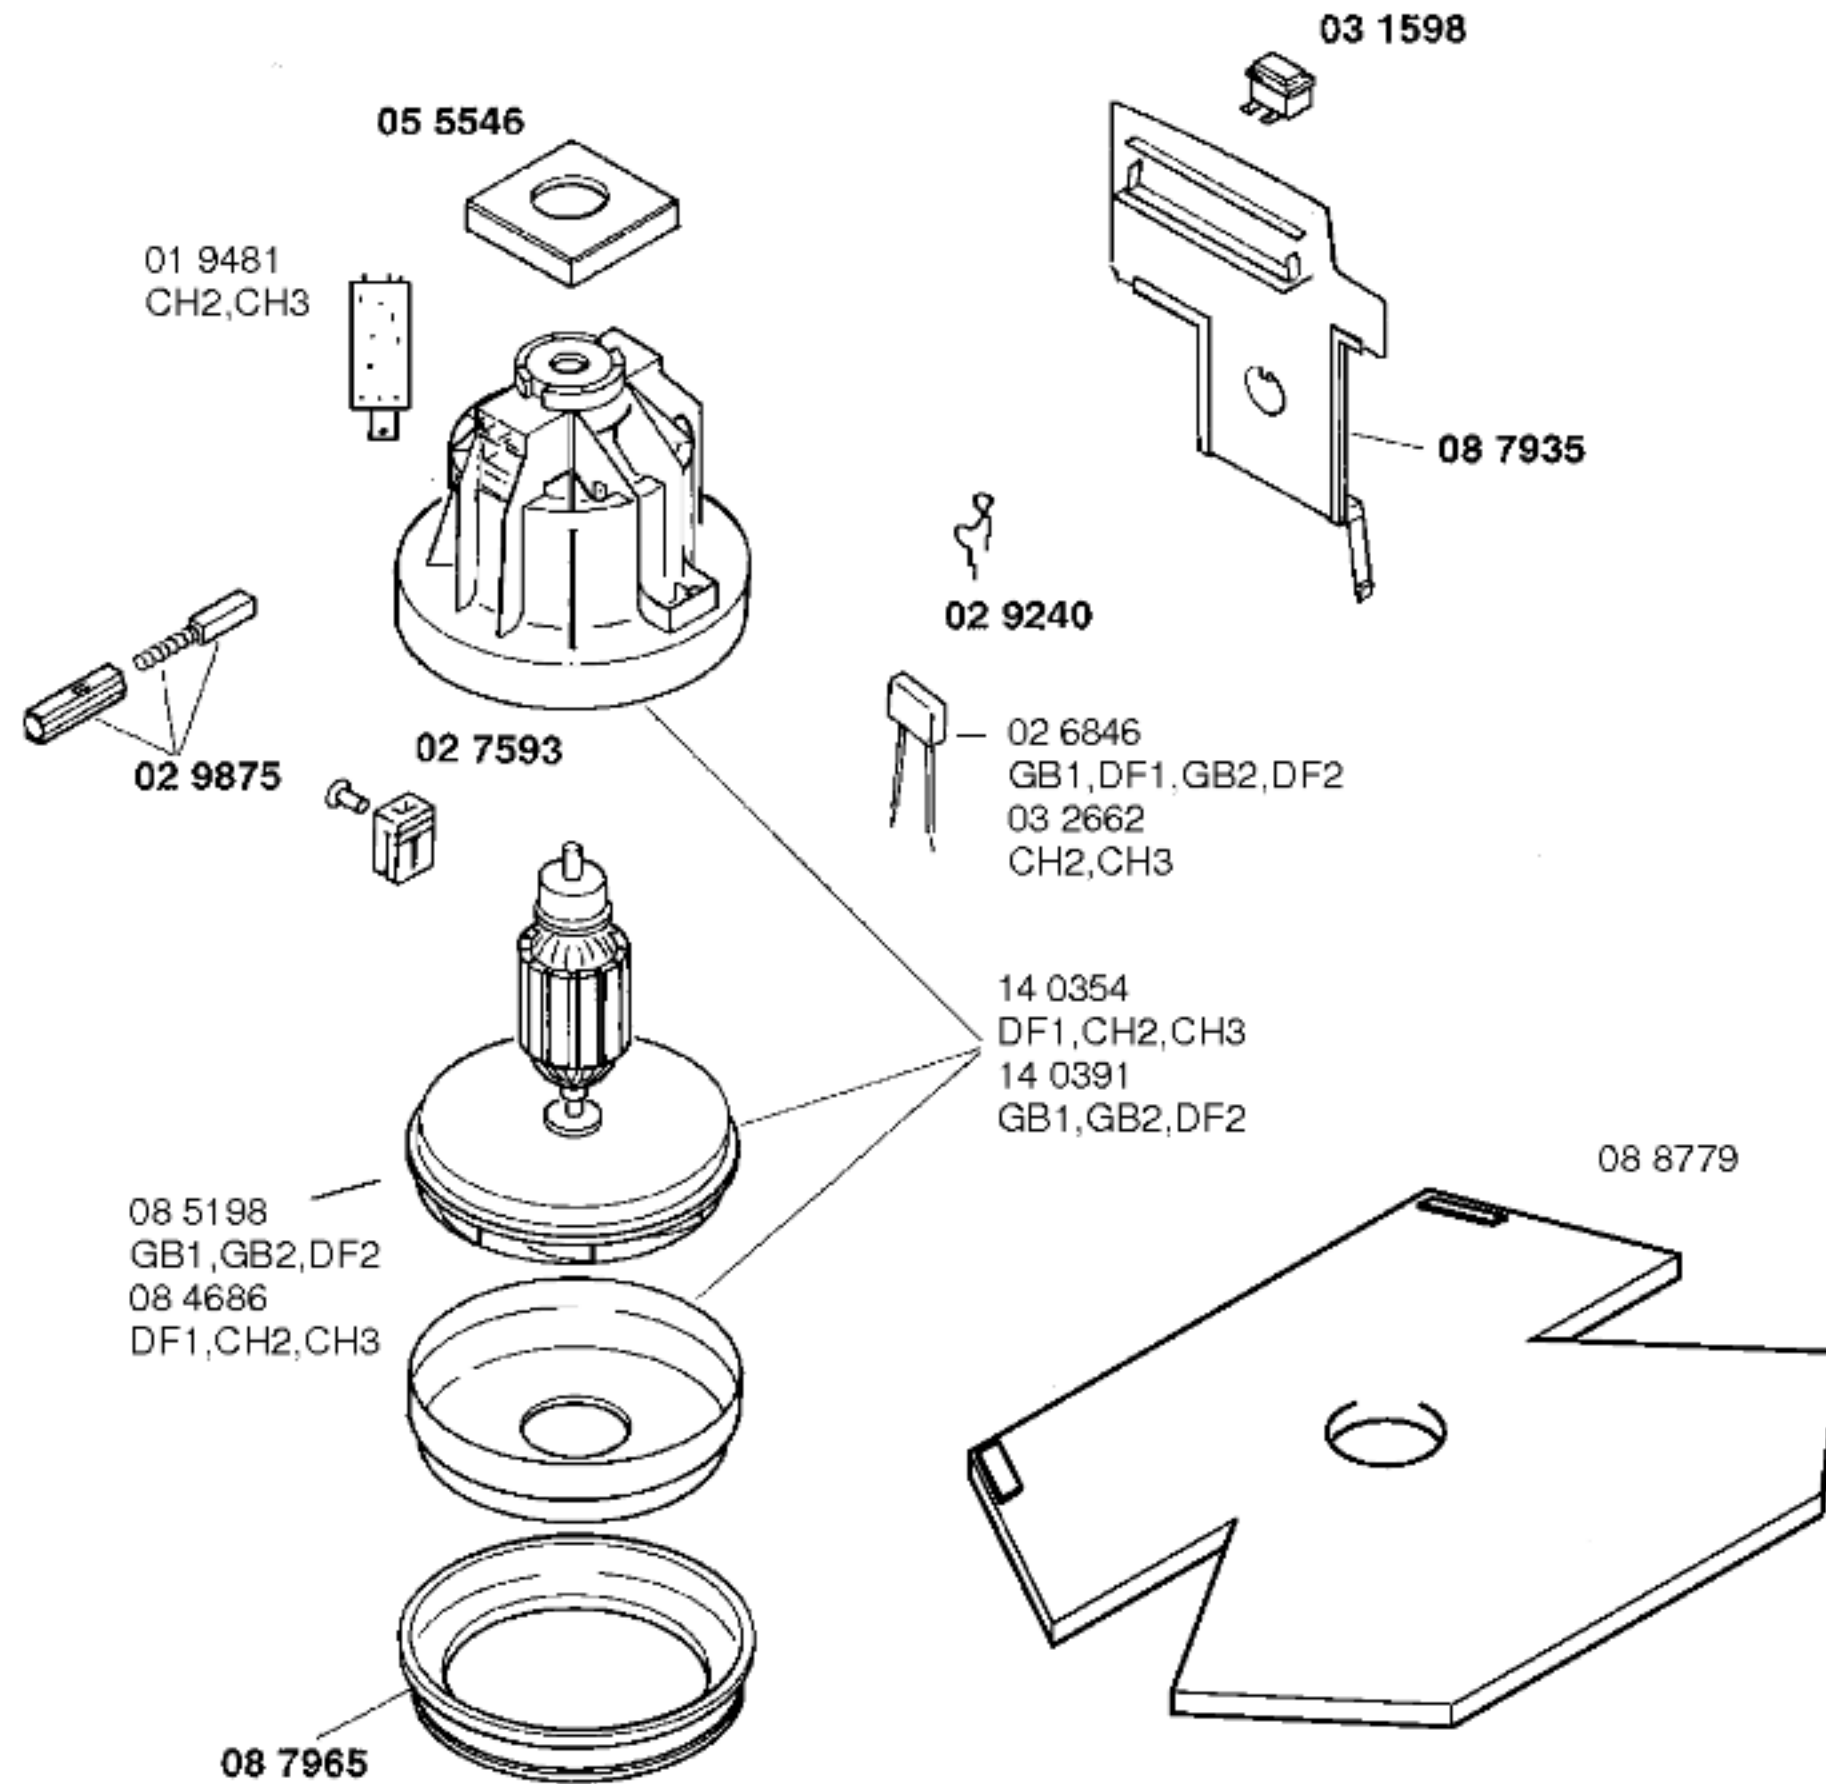

Ident - Nummern - Konstante
 3740

Gebrauchsanweisungen
 51 5325
 GB2,DF2,CH3
 51 4713
 GB1,DF1,CH2
 (D,GB,NL,F,I,E,P,GR,DK
 S,N,SF)

Zubehör:
 Möbelpinsel
 BBZ21MP grau
 Turbodüse
 BBZ21TB grau

46 0093
 grau
 kompl.

03 0237

46 0111
 grau
 kompl.

08 6706

45 0140

46 0096
 grau

46 0061
 grau