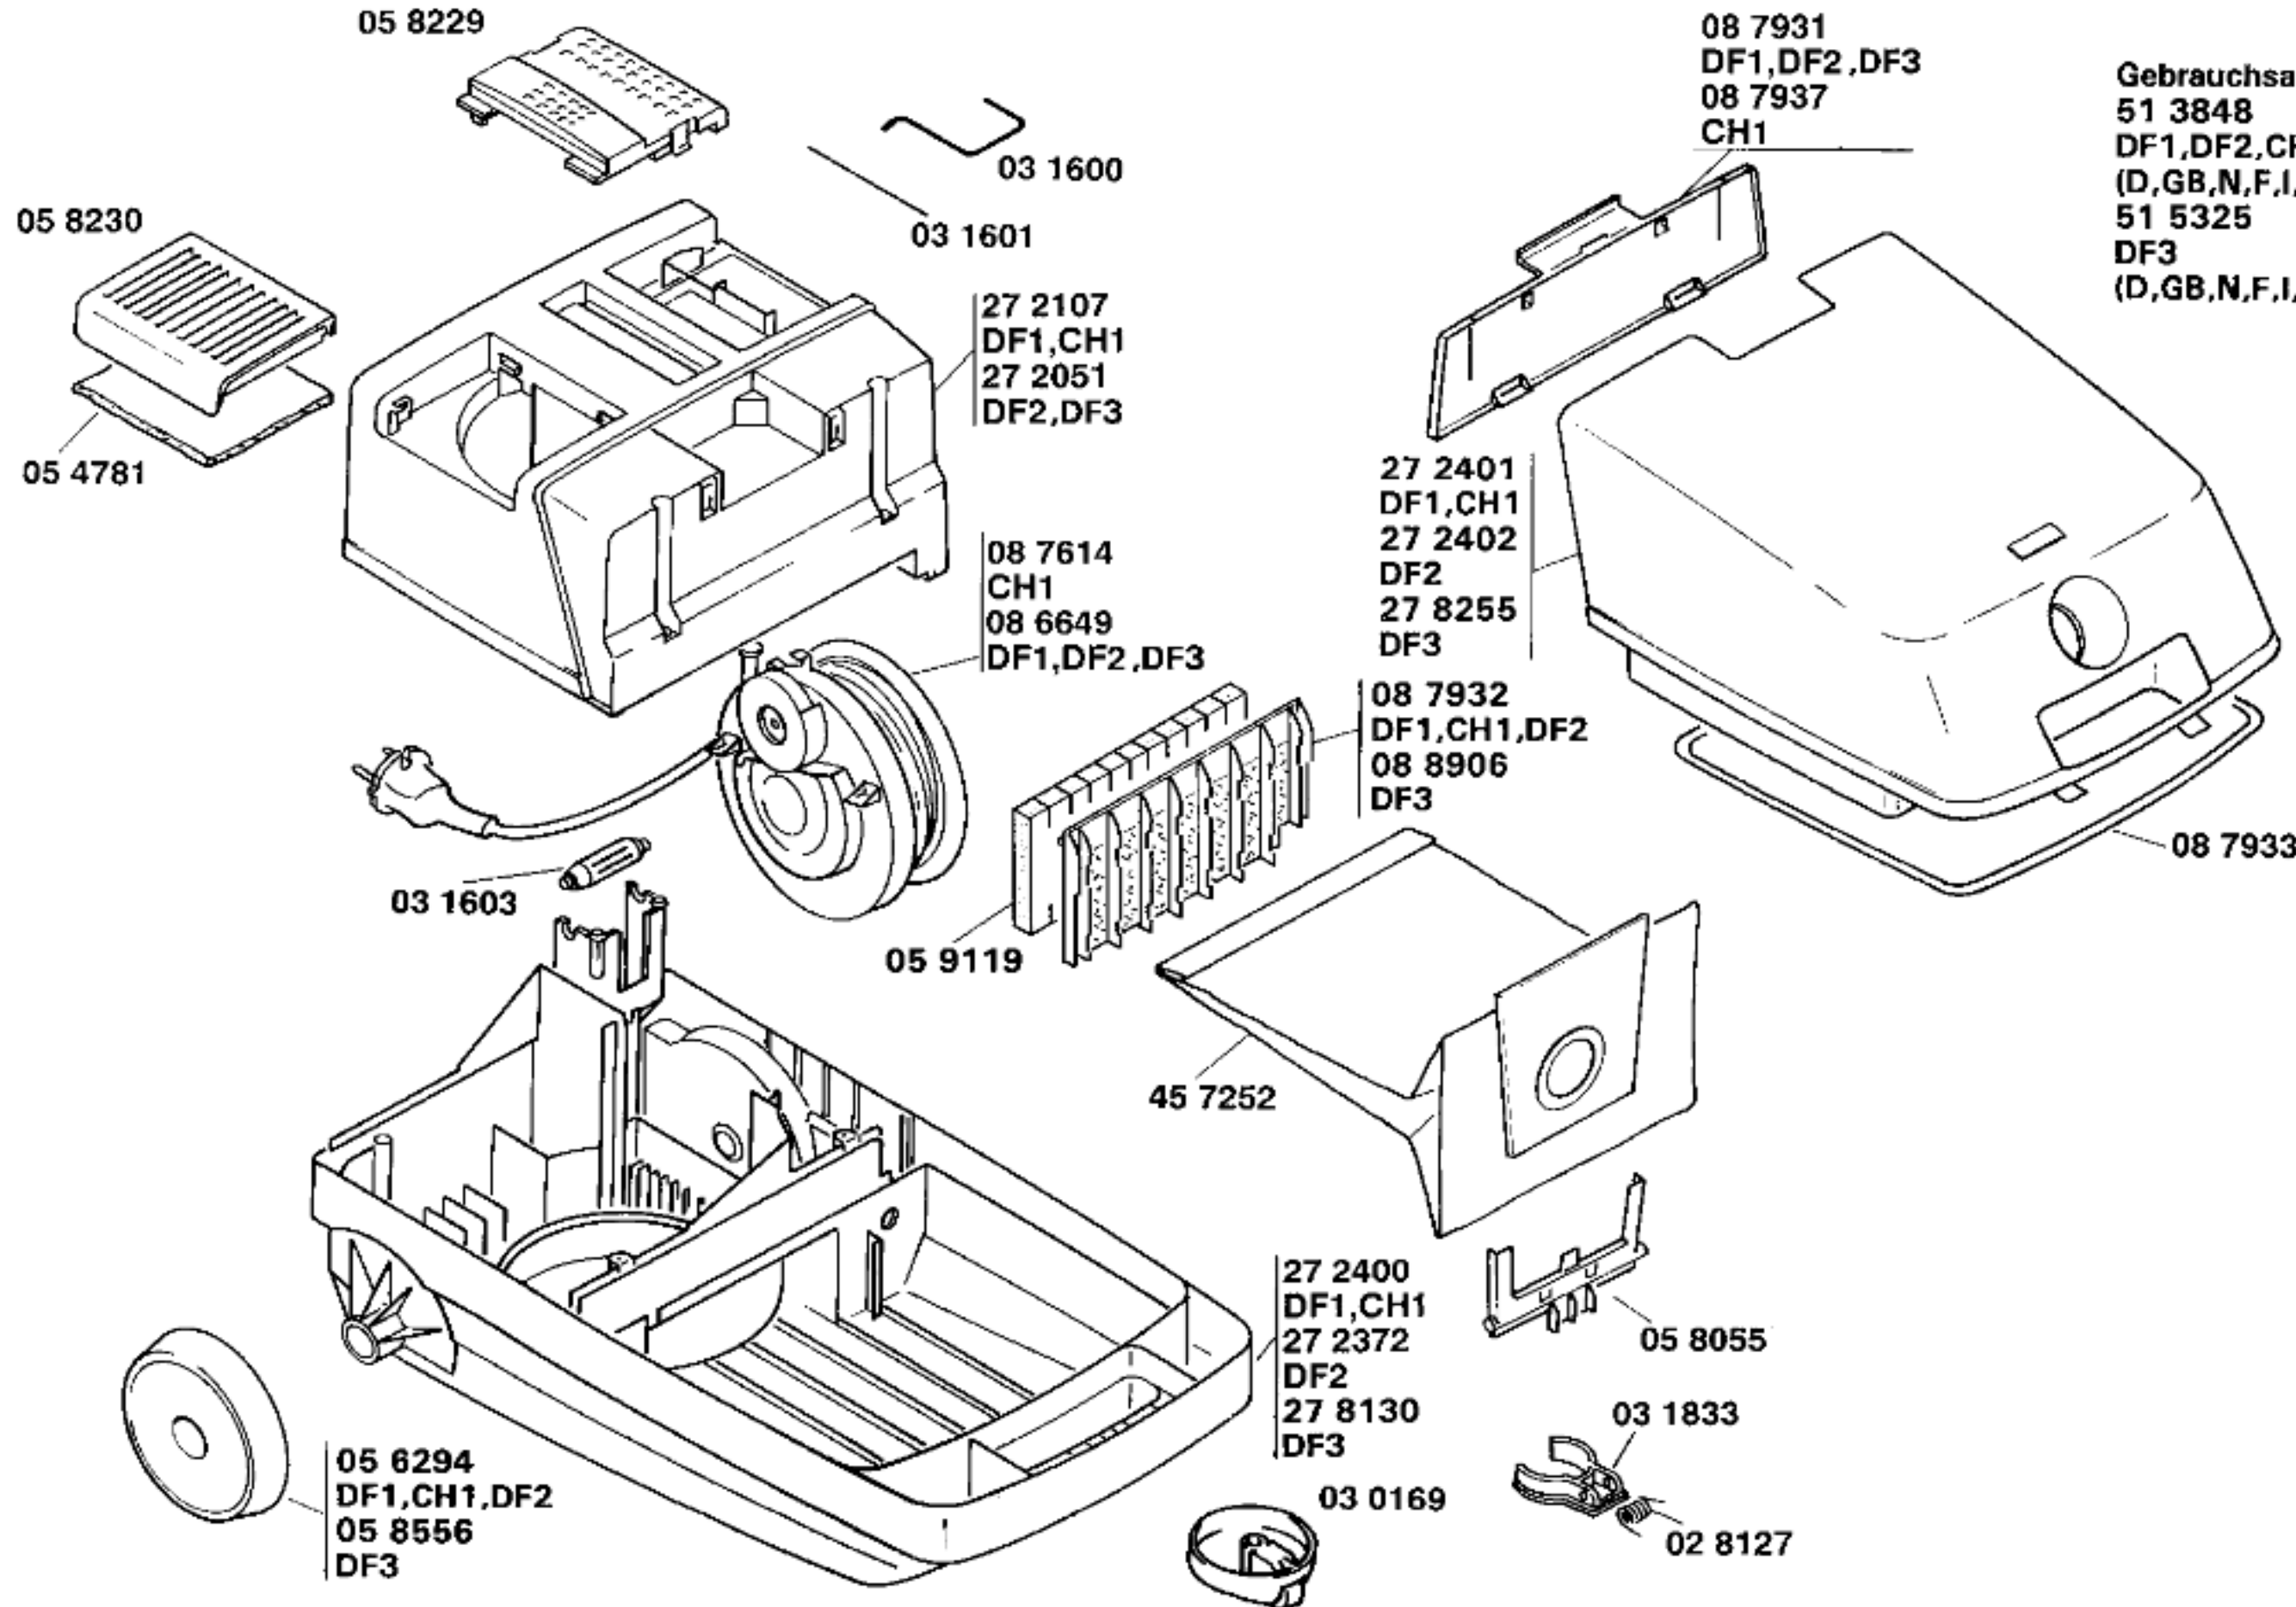

**BOSCH**

SOLIDA 10 –BBS1011DF/01–DF1, weiss  
 SOLIDA 10 –BBS1011CH/01–CH1, weiss  
 SOLIDA 10 –BBS1032DF/01–DF2, grau

SOLIDA 10 –BBS1032DF/04–DF3, grau

BODENPFLEGEGERÄTE  
 Bodenstaubsauger

Ident – Nummern – Konstante  
 3740 . . . . .

**Gebrauchsanweisungen:**  
 51 3848  
 DF1,DF2,CH1  
 (D,GB,N,F,I,NL,DK,S,SF,E,P,GR)  
 51 5325  
 DF3  
 (D,GB,N,F,I,NL,DK,S,SF,E,P,GR)

**Zubehör:**  
 Möbelpinsel  
 BBZ21MP,grau

**BOSCH**

SOLIDA 10 –BBS1011DF/01–DF1, weiss  
SOLIDA 10 –BBS1011CH/01–CH1, weiss  
SOLIDA 10 –BBS1032DF/01–DF2, grau

SOLIDA 10 –BBS1032DF/04–DF3, grau

BODENPFLEGEGERÄTE  
Bodenstaubsauger

Ident – Nummern – Konstante  
3740 . . . . .

**BOSCH**

SOLIDA 10 –BBS1011DF/01–DF1, weiss  
SOLIDA 10 –BBS1011CH/01–CH1, weiss  
SOLIDA 10 –BBS1032DF/01–DF2, grau

SOLIDA 10 –BBS1032DF/04–DF3, grau

BODENPFLEGEGERÄTE  
Bodenstaubsauger

Ident – Nummern – Konstante  
3740 . . . . .