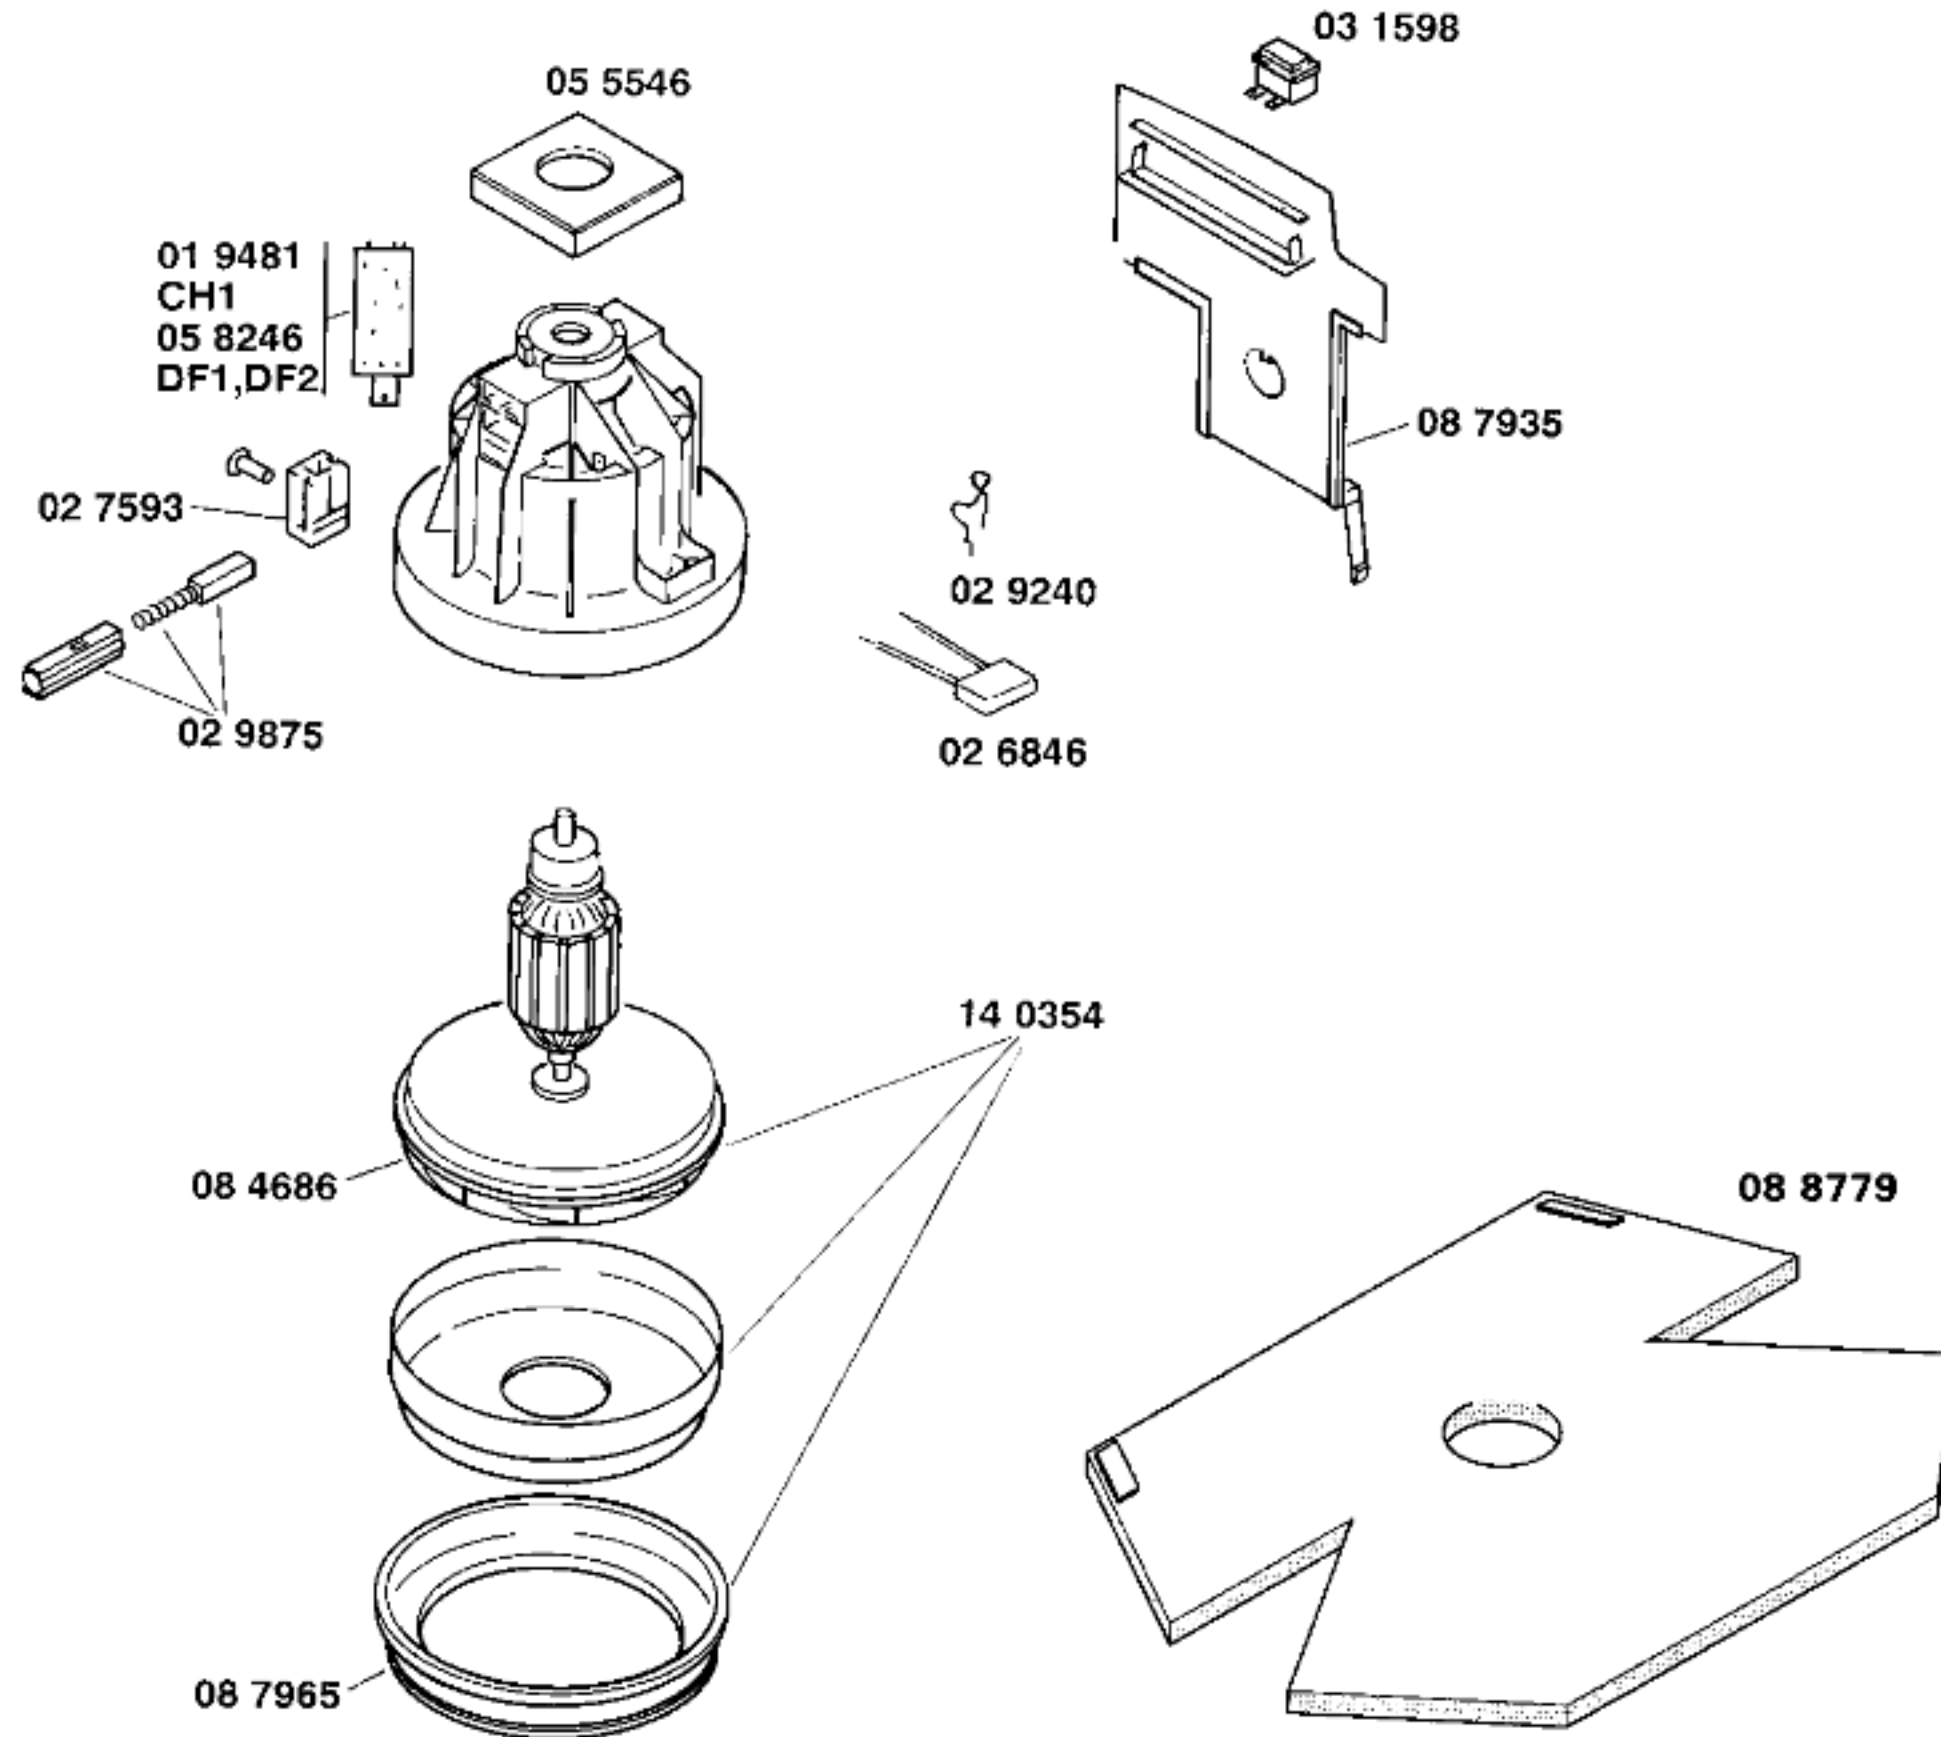

**BOSCH**

SOLIDA 10 –BBS1011DF/01–DF1, weiss  
 SOLIDA 10 –BBS1011CH/01–CH1, weiss  
 SOLIDA 10 –BBS1032DF/01–DF2, grau

SOLIDA 10 –BBS1032DF/04–DF3, grau

BODENPFLEGEGERÄTE  
 Bodenstaubsauger

Ident – Nummern – Konstante  
 3740 . . . . .

**Gebrauchsanweisungen:**  
 51 3848  
 DF1,DF2,CH1  
 (D,GB,N,F,I,NL,DK,S,SF,E,P,GR)  
 51 5325  
 DF3  
 (D,GB,N,F,I,NL,DK,S,SF,E,P,GR)

**Zubehör:**  
 Möbelpinsel  
 BBZ21MP,grau

**BOSCH**

SOLIDA 10 –BBS1011DF/01–DF1, weiss  
SOLIDA 10 –BBS1011CH/01–CH1, weiss  
SOLIDA 10 –BBS1032DF/01–DF2, grau

SOLIDA 10 –BBS1032DF/04–DF3, grau

BODENPFLEGEGERÄTE  
Bodenstaubsauger

Ident – Nummern – Konstante  
3740 . . . . .

**BOSCH**

SOLIDA 10 –BBS1011DF/01–DF1, weiss  
SOLIDA 10 –BBS1011CH/01–CH1, weiss  
SOLIDA 10 –BBS1032DF/01–DF2, grau