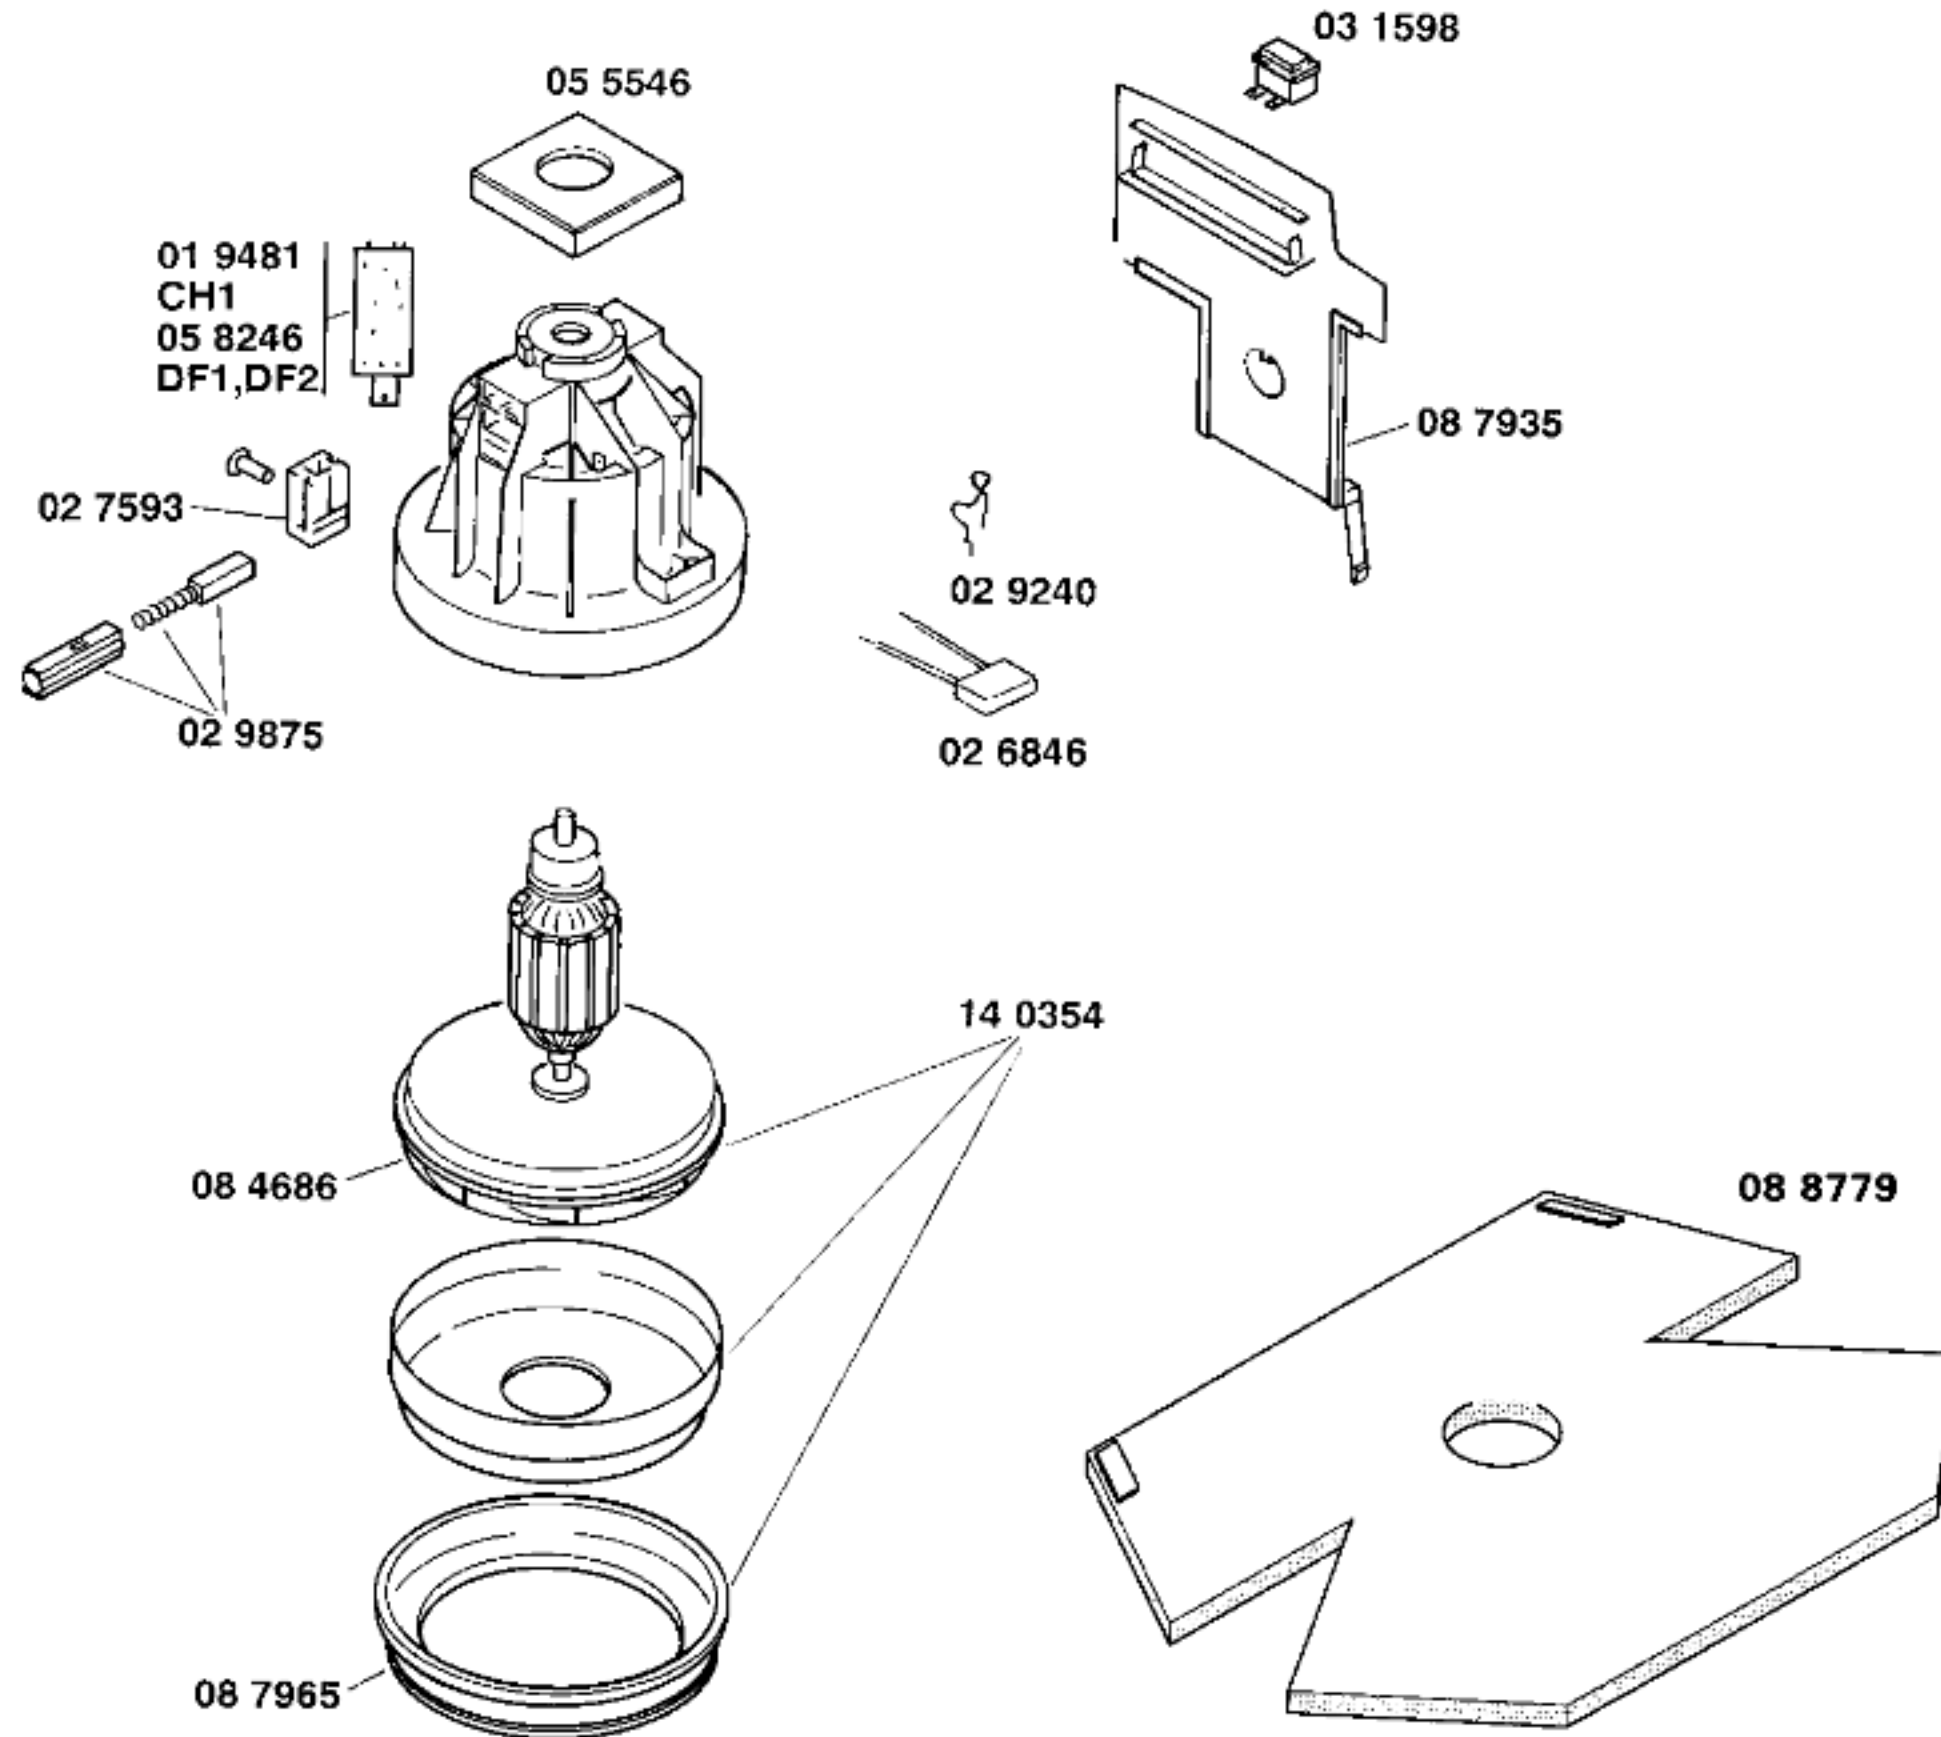

Ident – Nummern – Konstante
 3740

Gebrauchsanweisungen:
 51 3848
 DF1,DF2,CH1
 (D,GB,N,F,I,NL,DK,S,SF,E,P,GR)
 51 5325
 DF3
 (D,GB,N,F,I,NL,DK,S,SF,E,P,GR)

Zubehör:
 Möbelpinsel
 BBZ21MP,grau

BOSCH

SOLIDA 10 –BBS1011DF/01–DF1, weiss
SOLIDA 10 –BBS1011CH/01–CH1, weiss
SOLIDA 10 –BBS1032DF/01–DF2, grau

SOLIDA 10 –BBS1032DF/04–DF3, grau

BODENPFLEGEGERÄTE
Bodenstaubsauger

Ident – Nummern – Konstante
3740

BOSCH

SOLIDA 10 –BBS1011DF/01–DF1, weiss
SOLIDA 10 –BBS1011CH/01–CH1, weiss
SOLIDA 10 –BBS1032DF/01–DF2, grau

SOLIDA 10 –BBS1032DF/04–DF3, grau

BODENPFLEGEGERÄTE
Bodenstaubsauger

Ident – Nummern – Konstante
3740