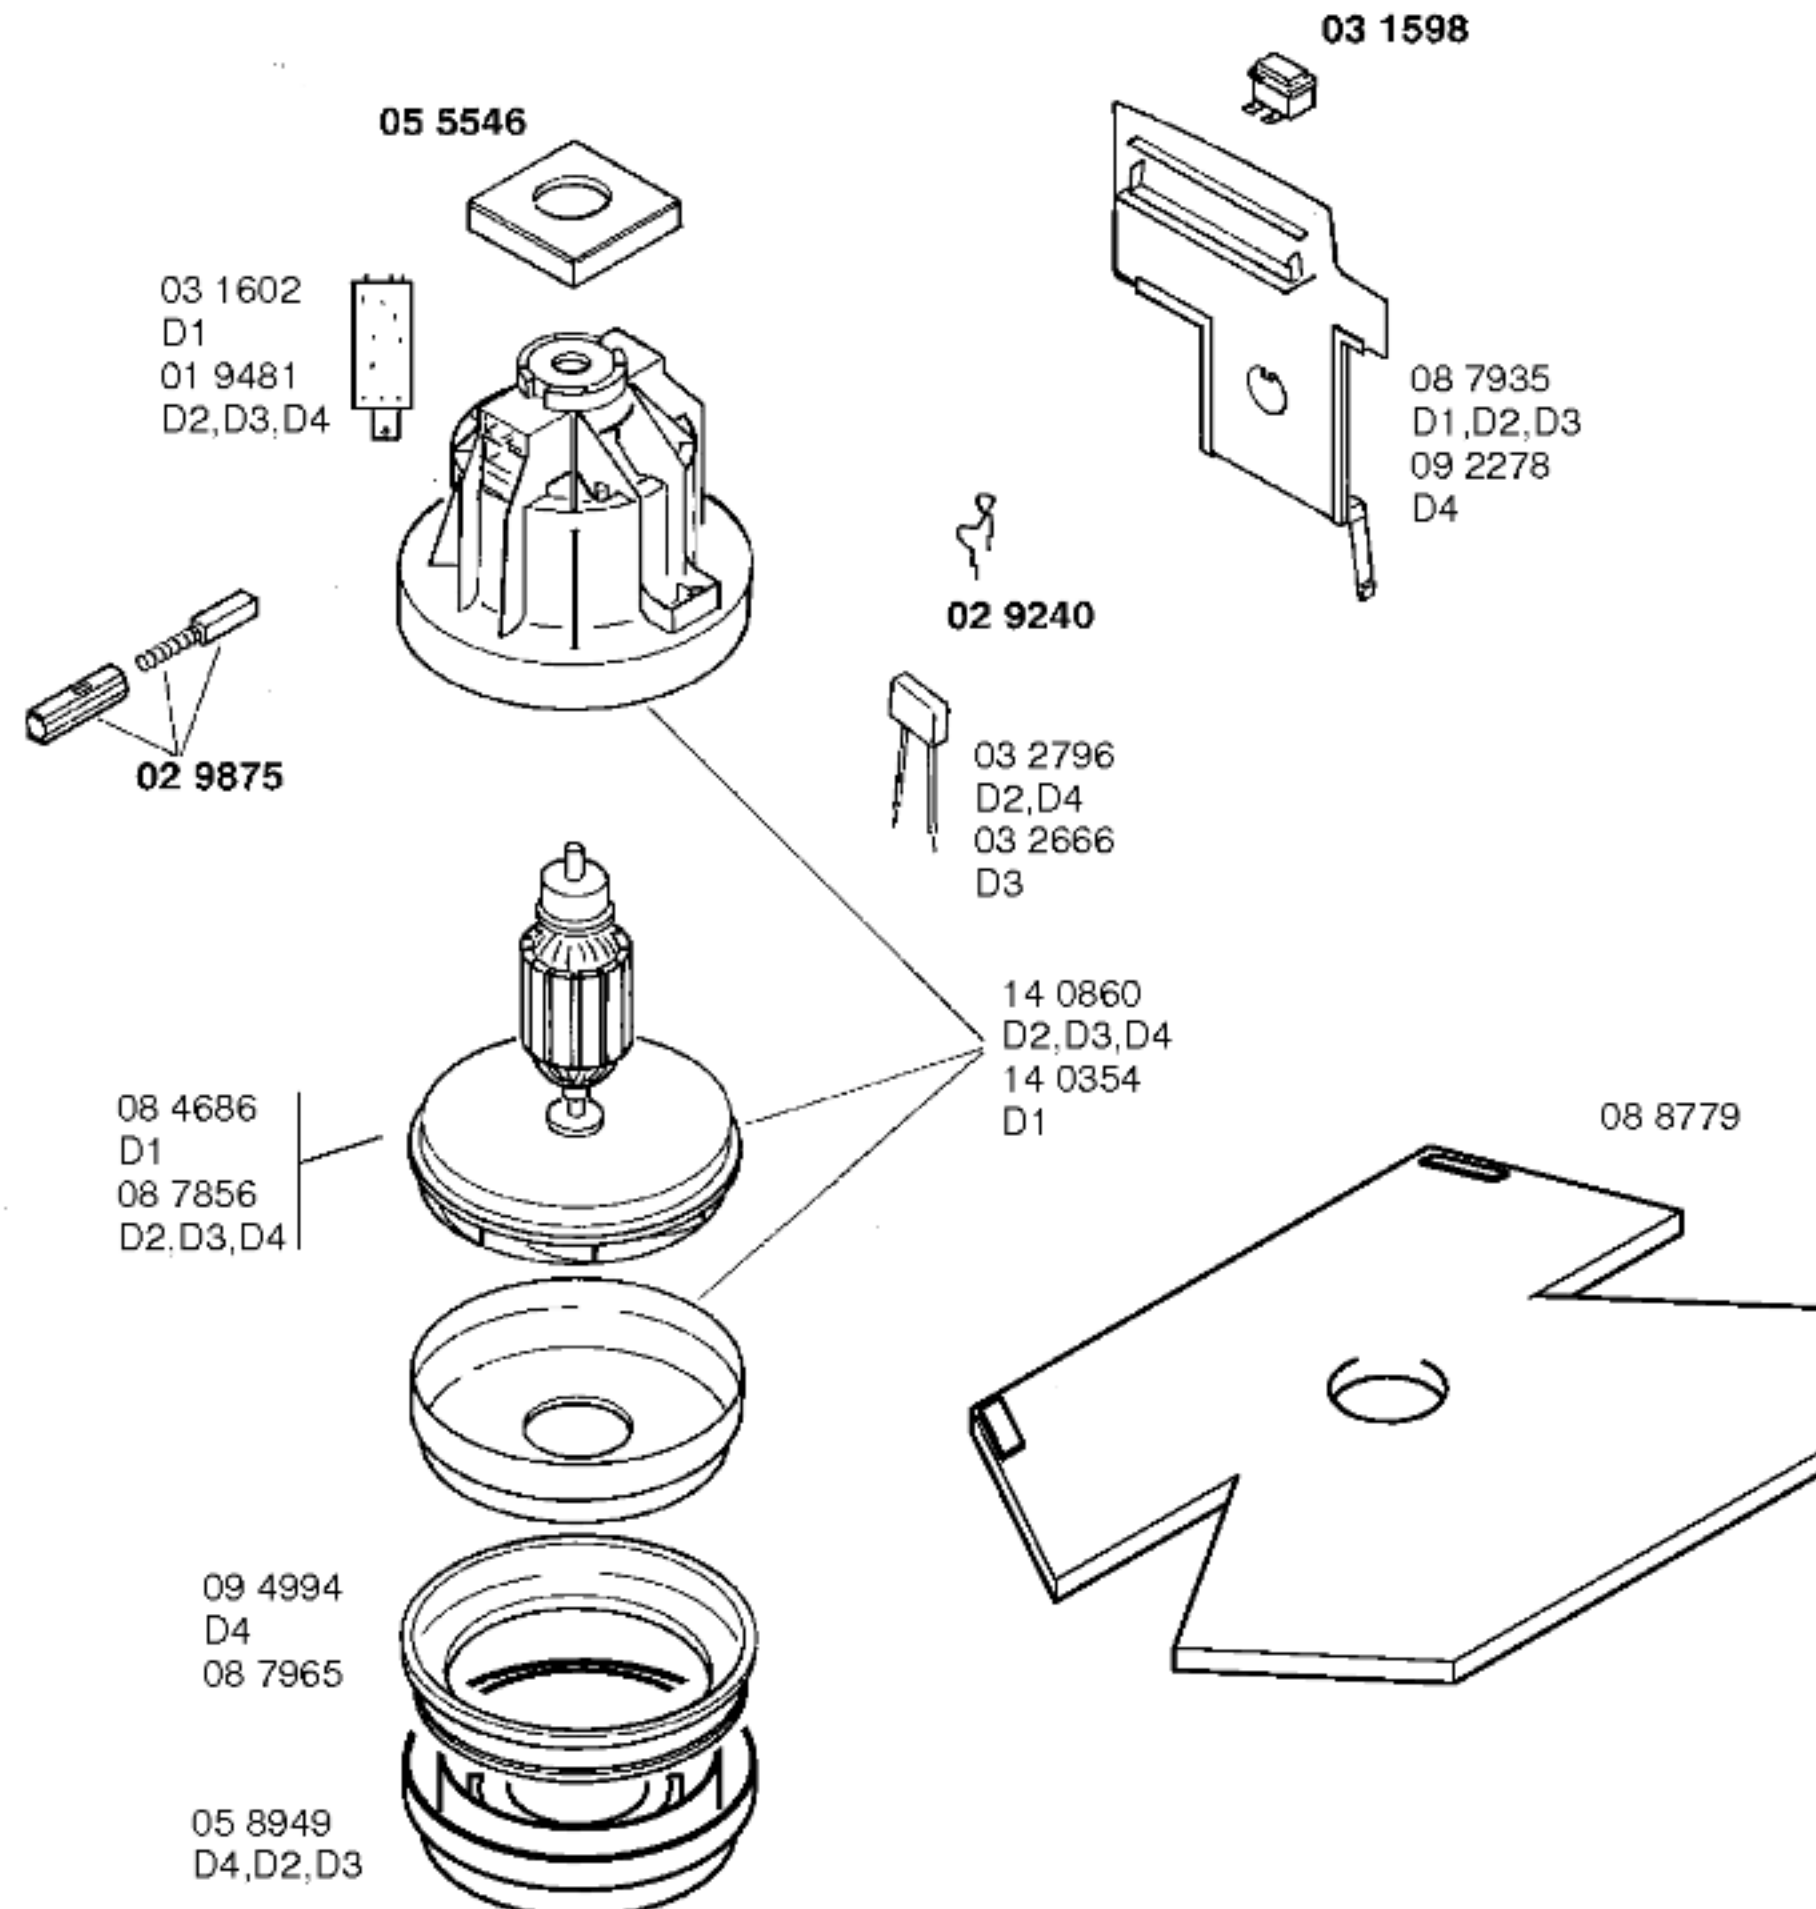

**BOSCH**

ALPHA103 -BBS1031/01-D1,grau
 -BBS1031/04-D2,grau
 -BBS1031/02-D3,grau
 -BBS1031/05-D4,neutralgrau

BODENPFLEGEGERÄTE
 Bodenstaubsauger

Ident - Nummern - Konstante
 3740

Gebrauchsanweisung
 51 3848
 D1
 (D, GB, N, F, I, NL, DK, S, SF)
 51 5320
 D2, D3, D4
 (D)

Zubehör:
 Möbelpinsel
 BBZ21MP, grau

Ident - Nummern - Konstante
3740

46 0093
grau
kompl.

03 0237

46 0111
grau
kompl.

08 6706

46 0096
grau

46 0061
grau