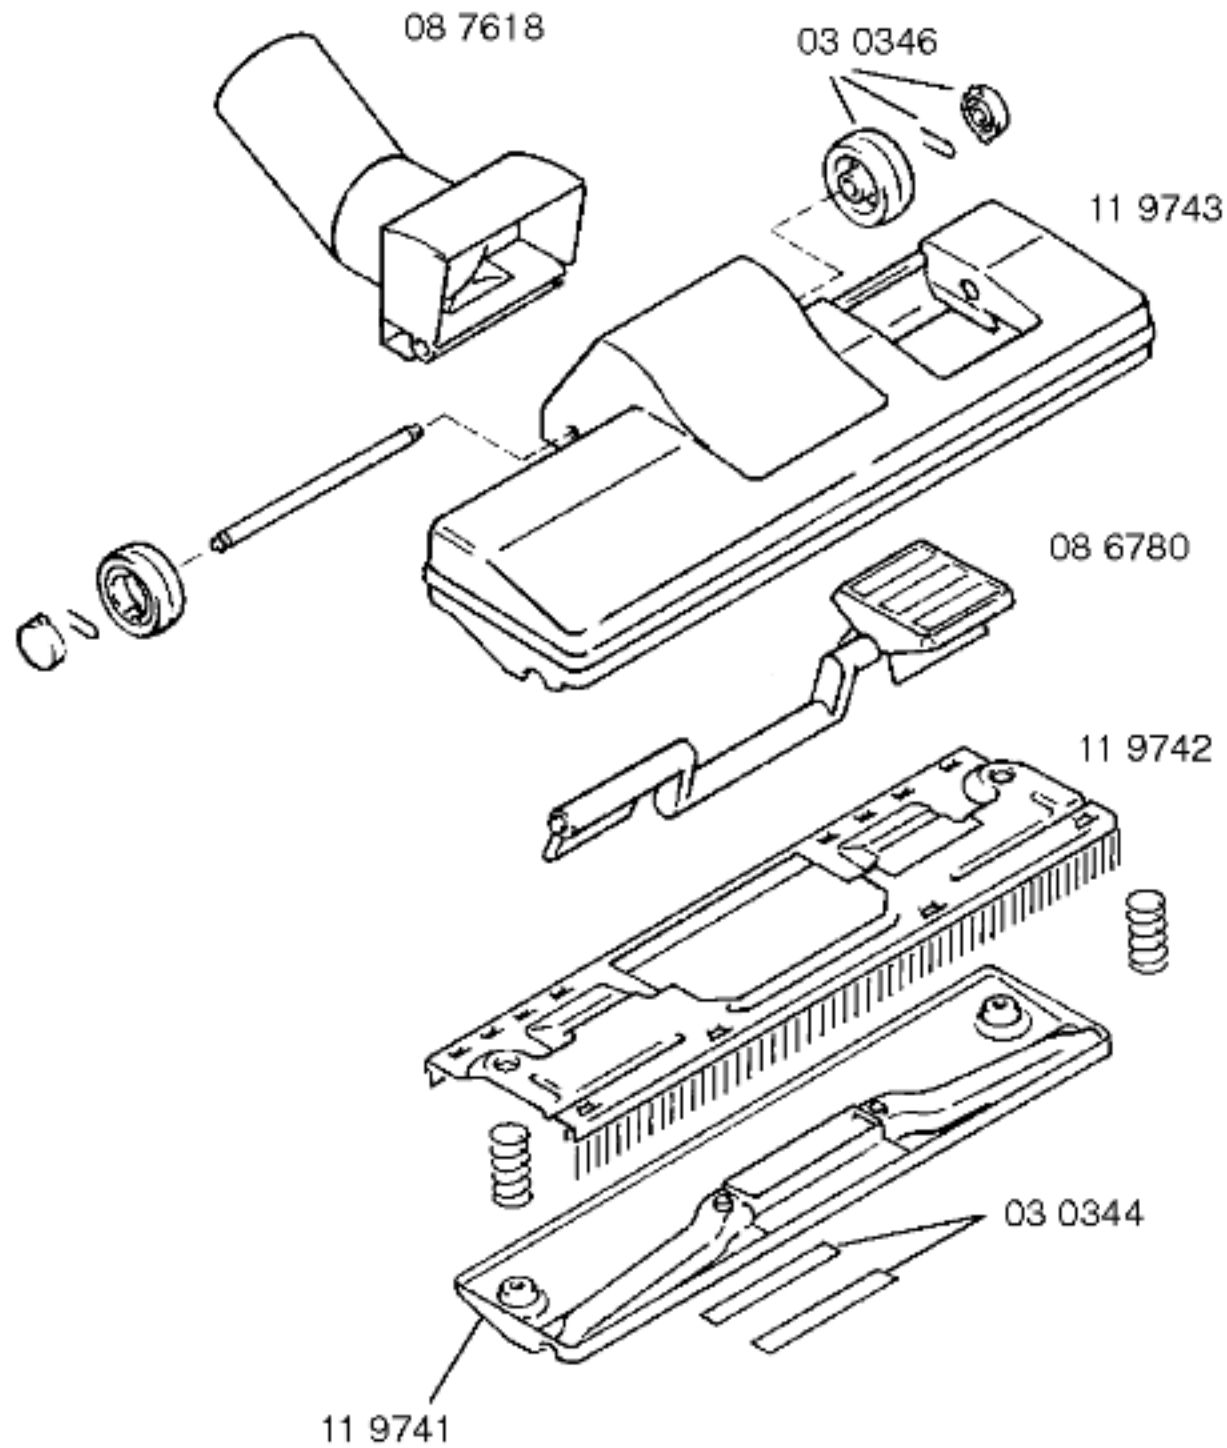

**BOSCH**

ALPHA103 -BBS1031/01-D1,grau
 -BBS1031/04-D2,grau
 -BBS1031/02-D3,grau
 -BBS1031/05-D4,neutralgrau

BODENPFLEGEGERÄTE
 Bodenstaubsauger

Ident - Nummern - Konstante
 3740

Gebrauchsanweisung
 51 3848
 D1
 (D, GB, N, F, I, NL, DK, S, SF)
 51 5320
 D2, D3, D4
 (D)

Zubehör:
 Möbelpinsel
 BBZ21MP, grau

Ident - Nummern - Konstante
3740

46 0093
grau
kompl.

03 0237

46 0111
grau
kompl.

08 6706

46 0096
grau

46 0061
grau