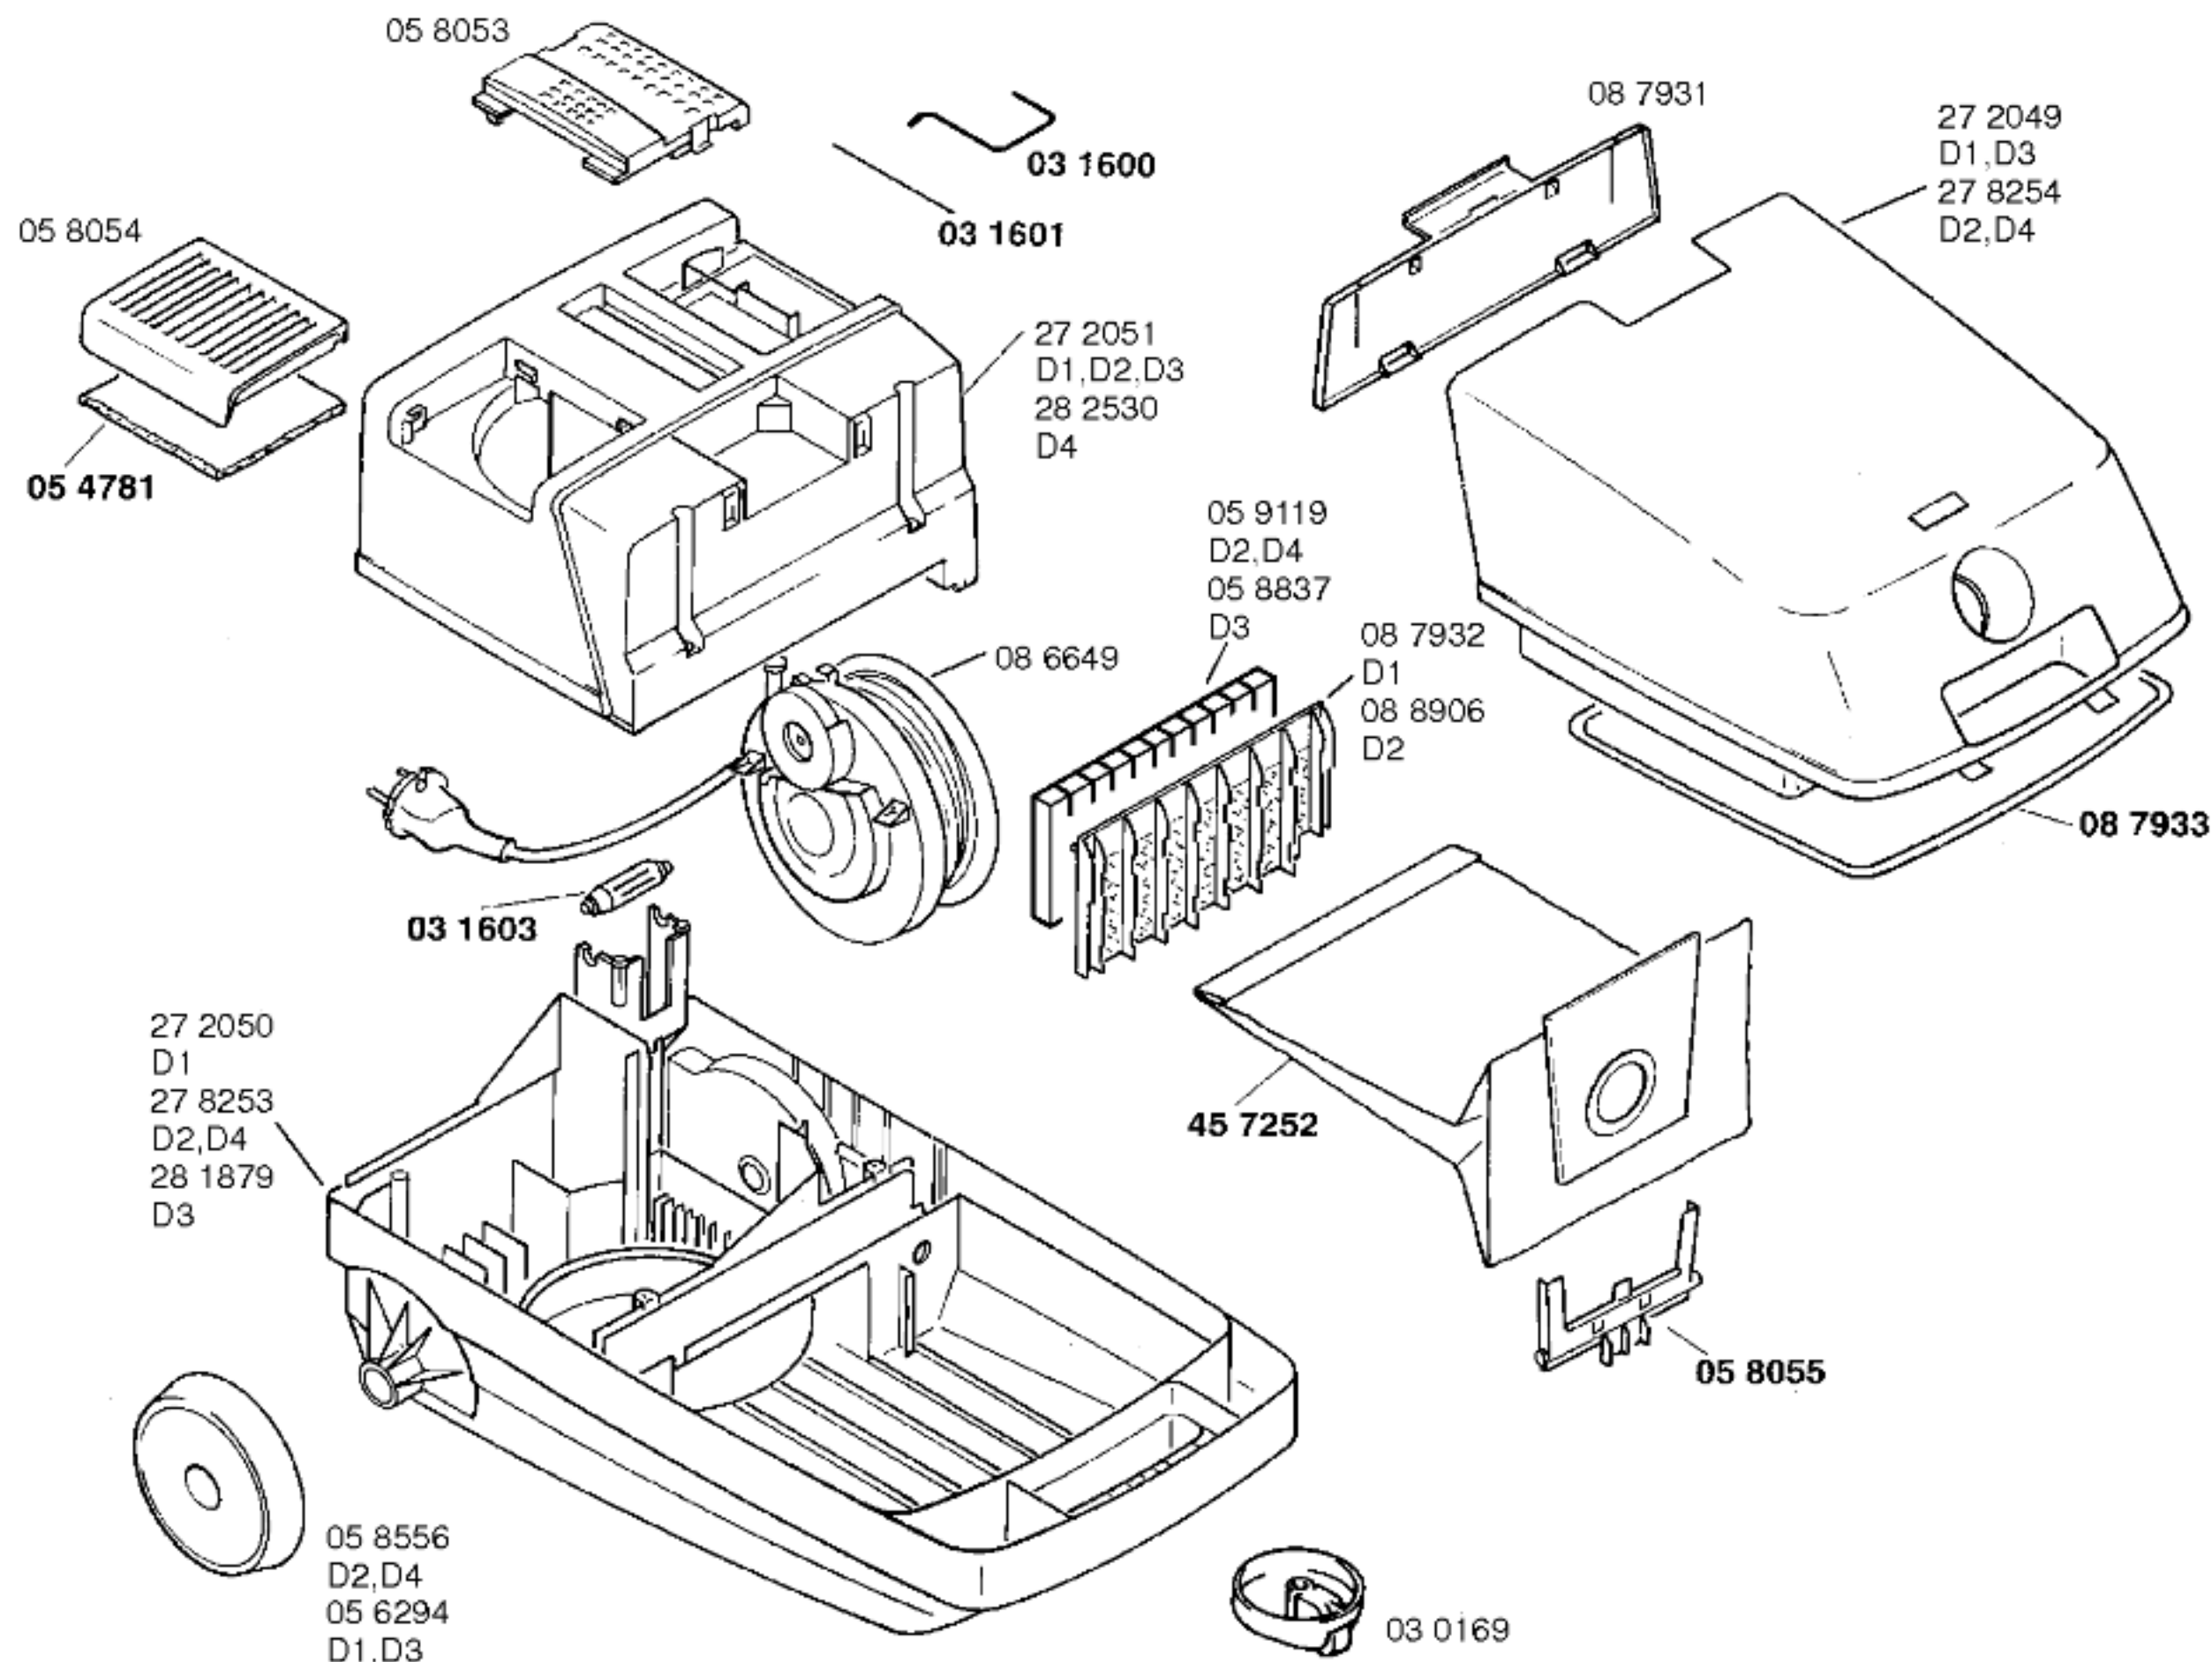

**BOSCH**

ALPHA103 -BBS1031/01-D1,grau
 -BBS1031/04-D2,grau
 -BBS1031/02-D3,grau
 -BBS1031/05-D4,neutralgrau

BODENPFLEGEGERÄTE
 Bodenstaubsauger

Ident - Nummern - Konstante
 3740

Gebrauchsanweisung
 51 3848
 D1
 (D, GB, N, F, I, NL, DK, S, SF)
 51 5320
 D2, D3, D4
 (D)

Zubehör:
 Möbelpinsel
 BBZ21MP, grau

Ident - Nummern - Konstante
3740

46 0093
grau
kompl.

03 0237

46 0111
grau
kompl.

08 6706

46 0096
grau

46 0061
grau