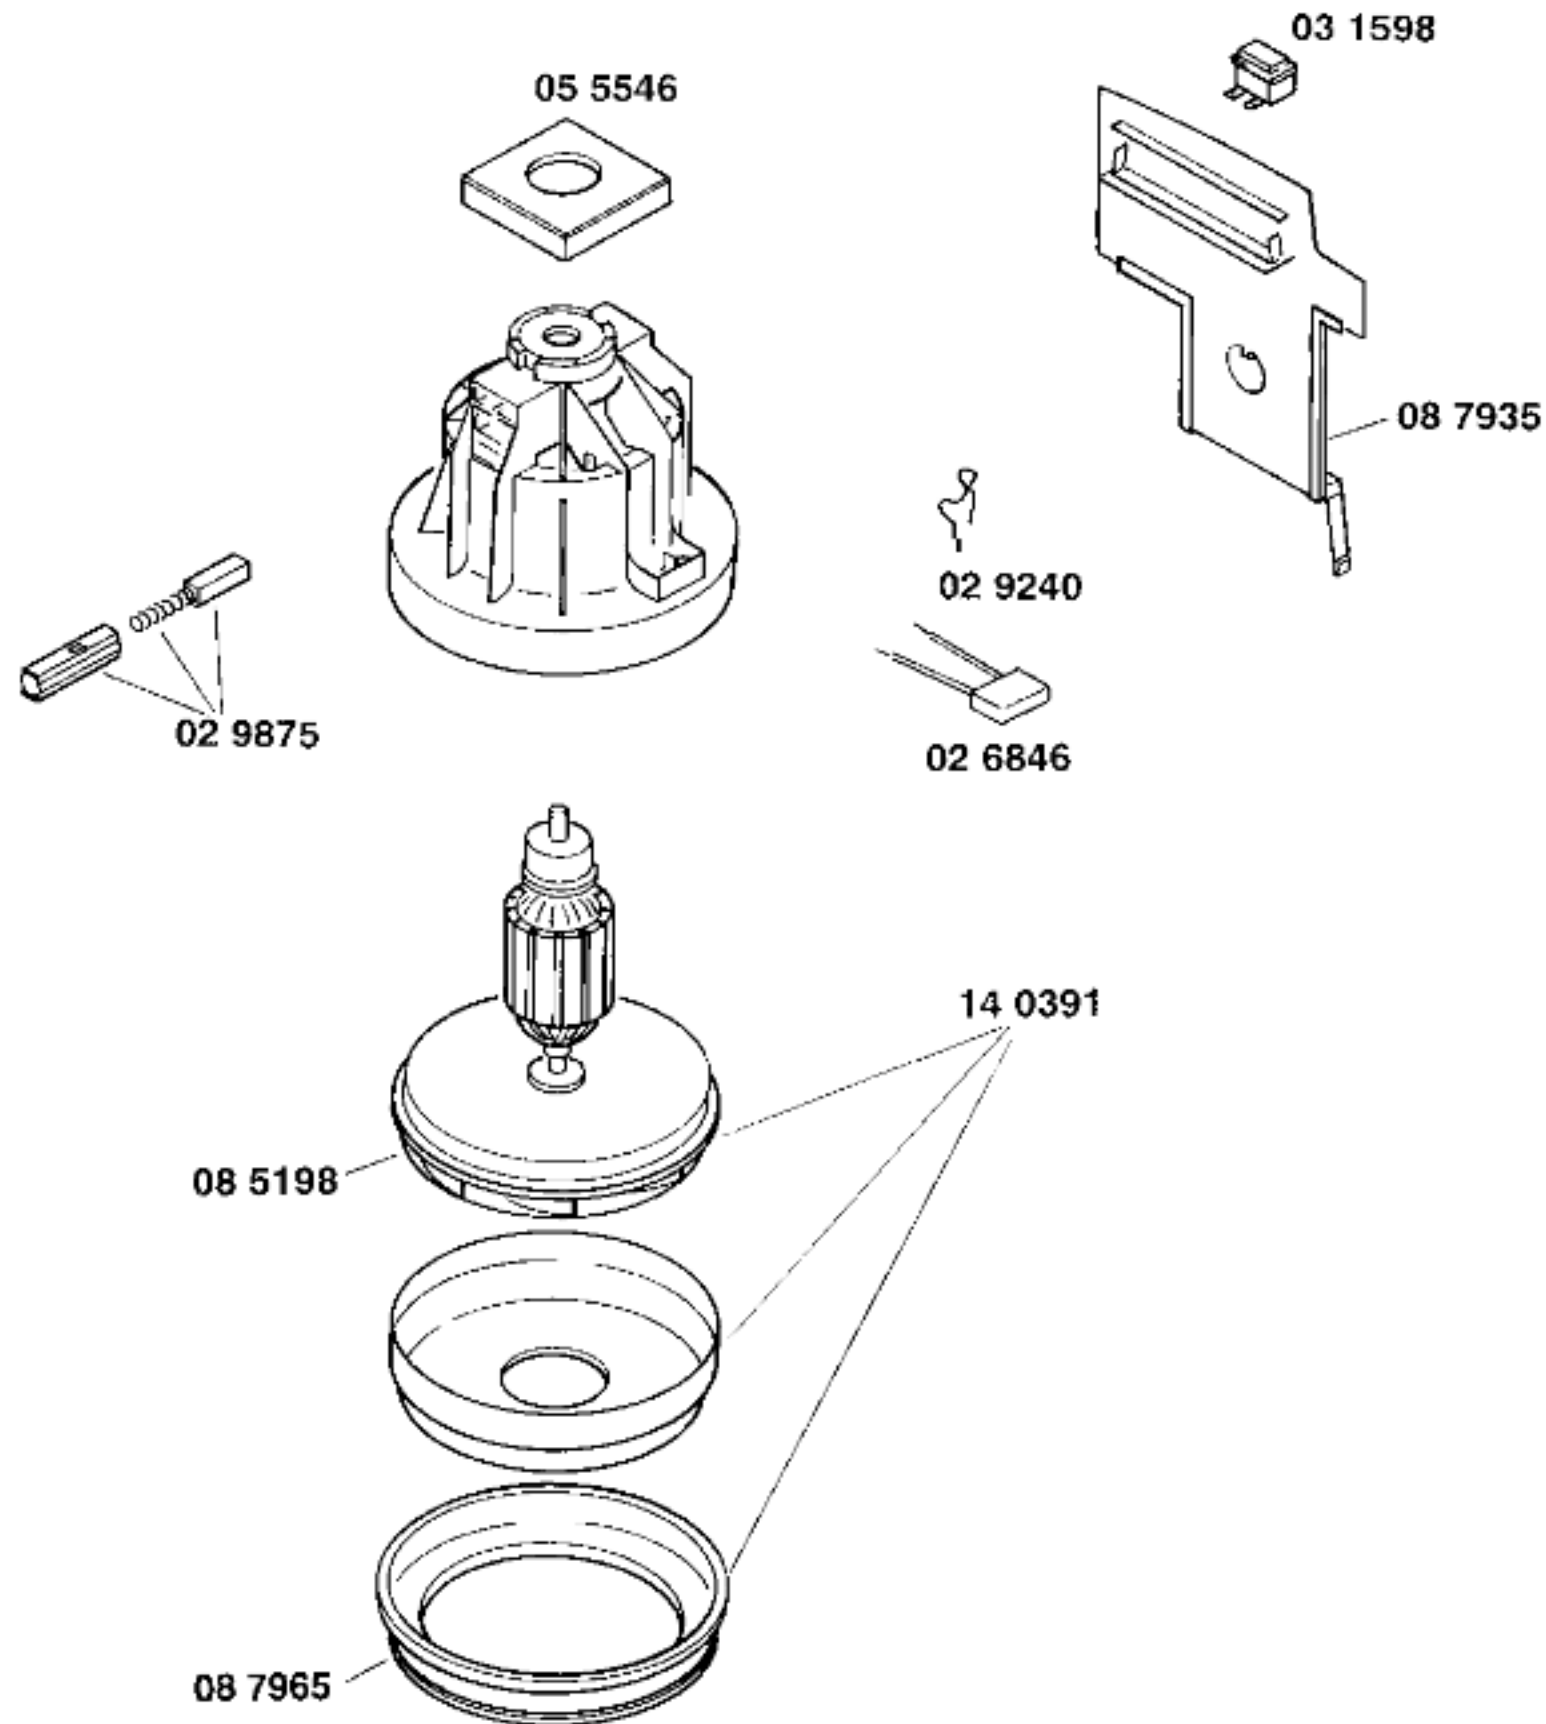

Ident – Nummern – Konstante
3740

51 3848
Gebrauchsanweisung
(D,GB,F,I,NL,DK,N,SF,S,E,P,GR)

Zubehör:
Möbelpinsel
BBZ21MP grau

Ident – Nummern – Konstante
3740

Ident – Nummern – Konstante
3740