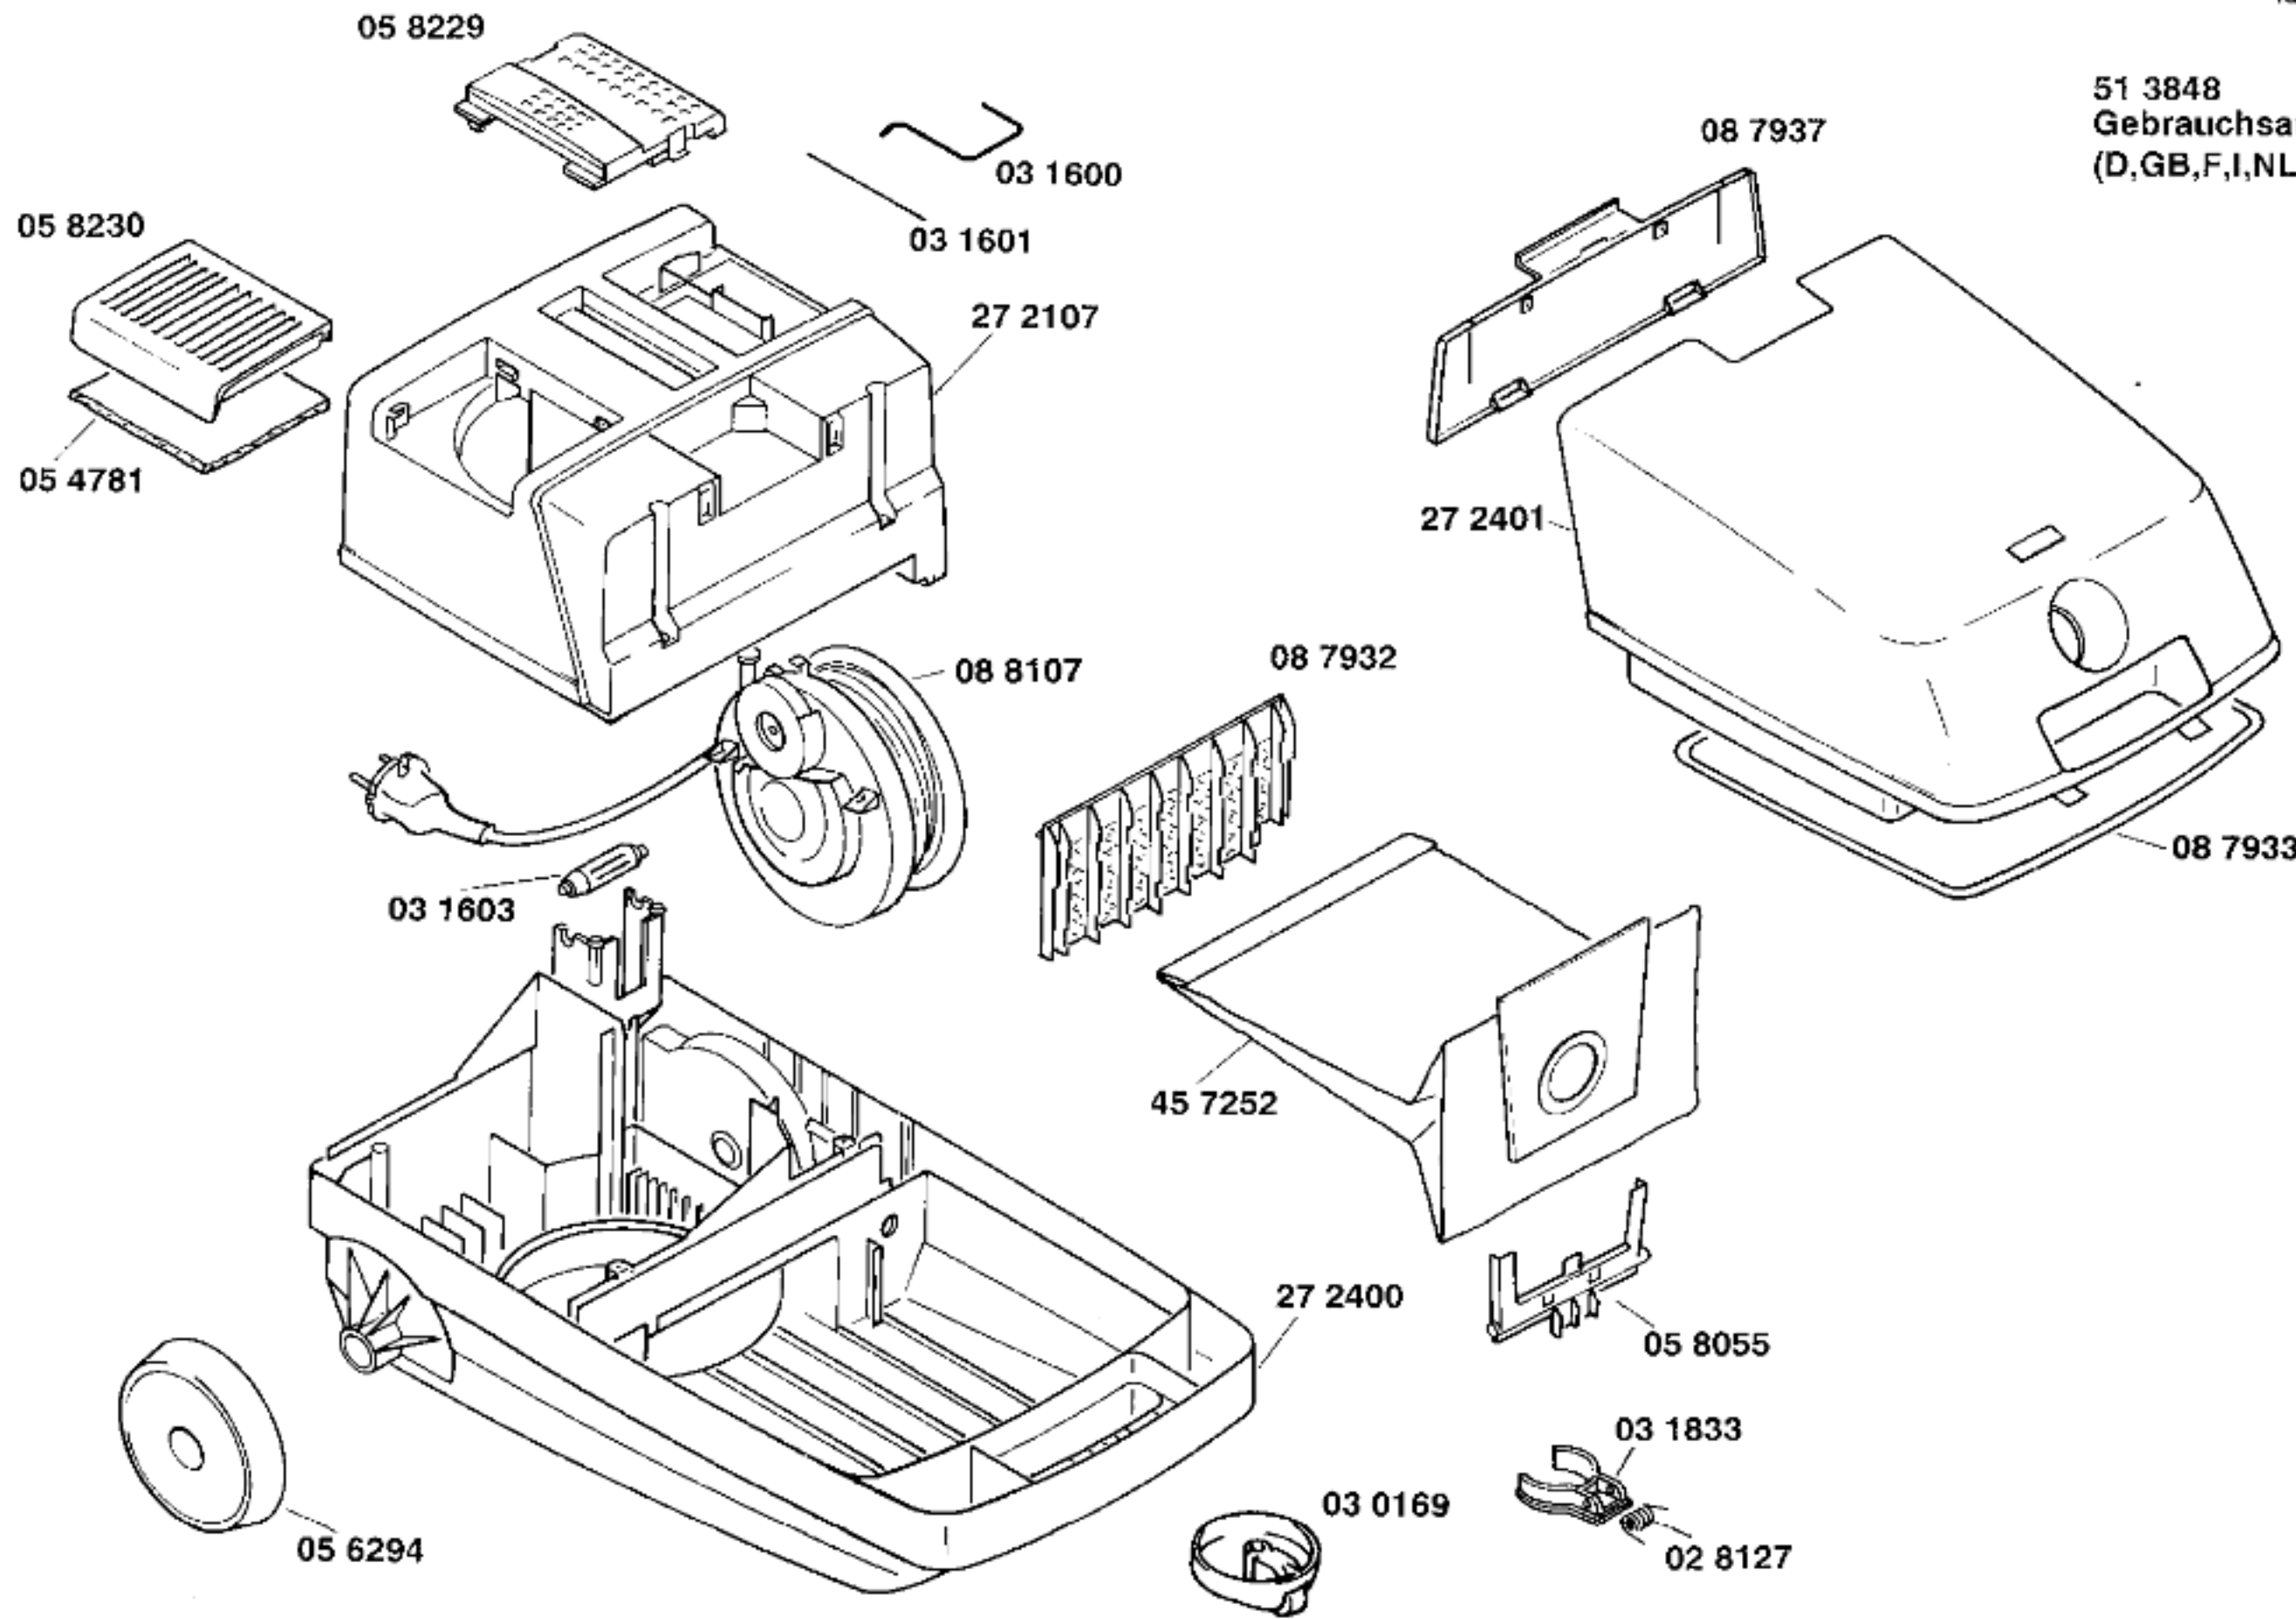

Ident – Nummern – Konstante
3740

51 3848
Gebrauchsanweisung
(D,GB,F,I,NL,DK,N,SF,S,E,P,GR)

Zubehör:
Möbelpinsel
BBZ21MP grau

Ident – Nummern – Konstante
3740

Ident – Nummern – Konstante
3740