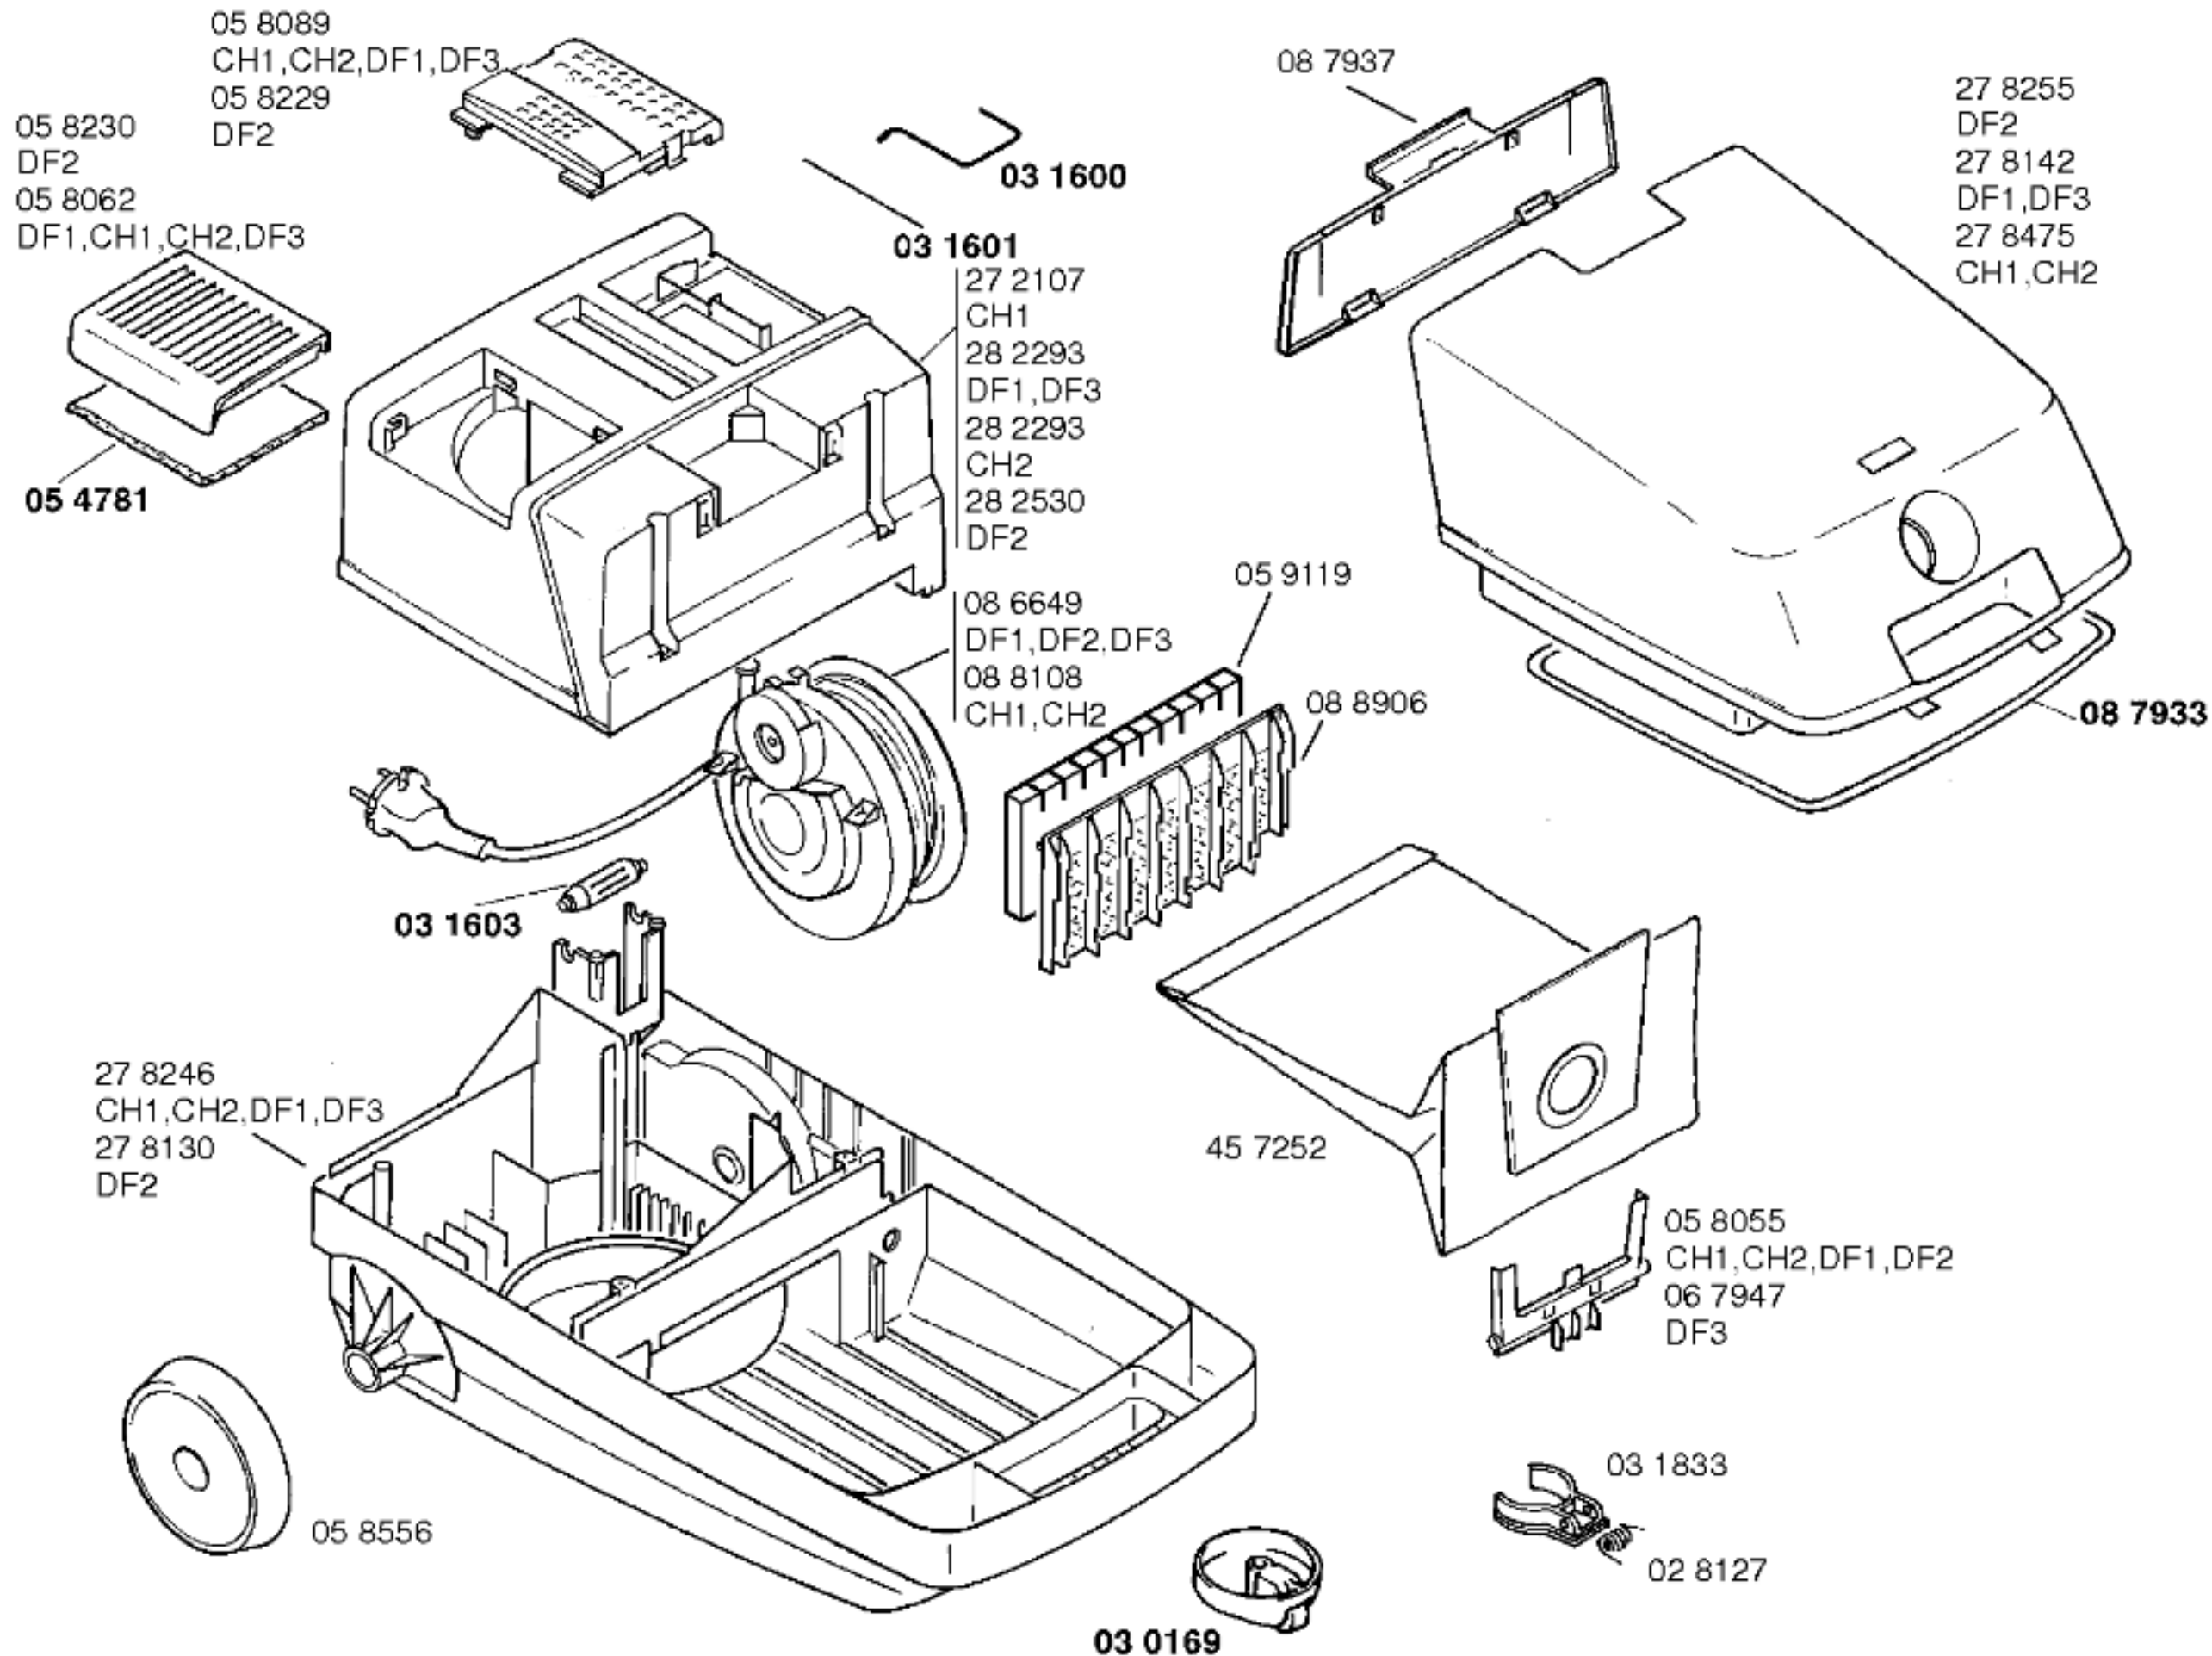

**BOSCH**

SOLIDA20-BBS1011CH/04-CH1,weiß
 SOLIDA20-BBS1011DF/05-DF1,weiß
 SOLIDA10-BBS1011CH/05-CH2,weiß
 SOLIDA10-BBS1032DF/05-DF2,neutralgrau

SOLIDA20-BBS1011DF/05-DF1,weiß

BODENPFLEGEGERÄTE
 Bodenstaubsauger

Ident - Nummern - Konstante
 3740

Gebrauchsanweisung
 51 5440
 CH1,DF1,CH2,DF2,DF3
 (D,GB,NL,F,I,E,P,GR,DK,
 S,N,SF)

Zubehör:
 Möbelpinsel
 BBZ21MP grau
 Turbodüse
 BBZ21TB grau

BOSCH

SOLIDA20-BBS1011CH/04-CH1,weiß
SOLIDA20-BBS1011DF/05-DF1,weiß
SOLIDA10-BBS1011CH/05-CH2,weiß
SOLIDA10-BBS1032DF/05-DF2,neutralgrau

SOLIDA20-BBS1011DF/05-DF1,weiß

BODENPFLEGEGERÄTE
Bodenstaubsauger

Ident - Nummern - Konstante
3740

46 0093
grau
kompl.

03 0237

46 0111
grau
kompl.

08 6706

45 0140