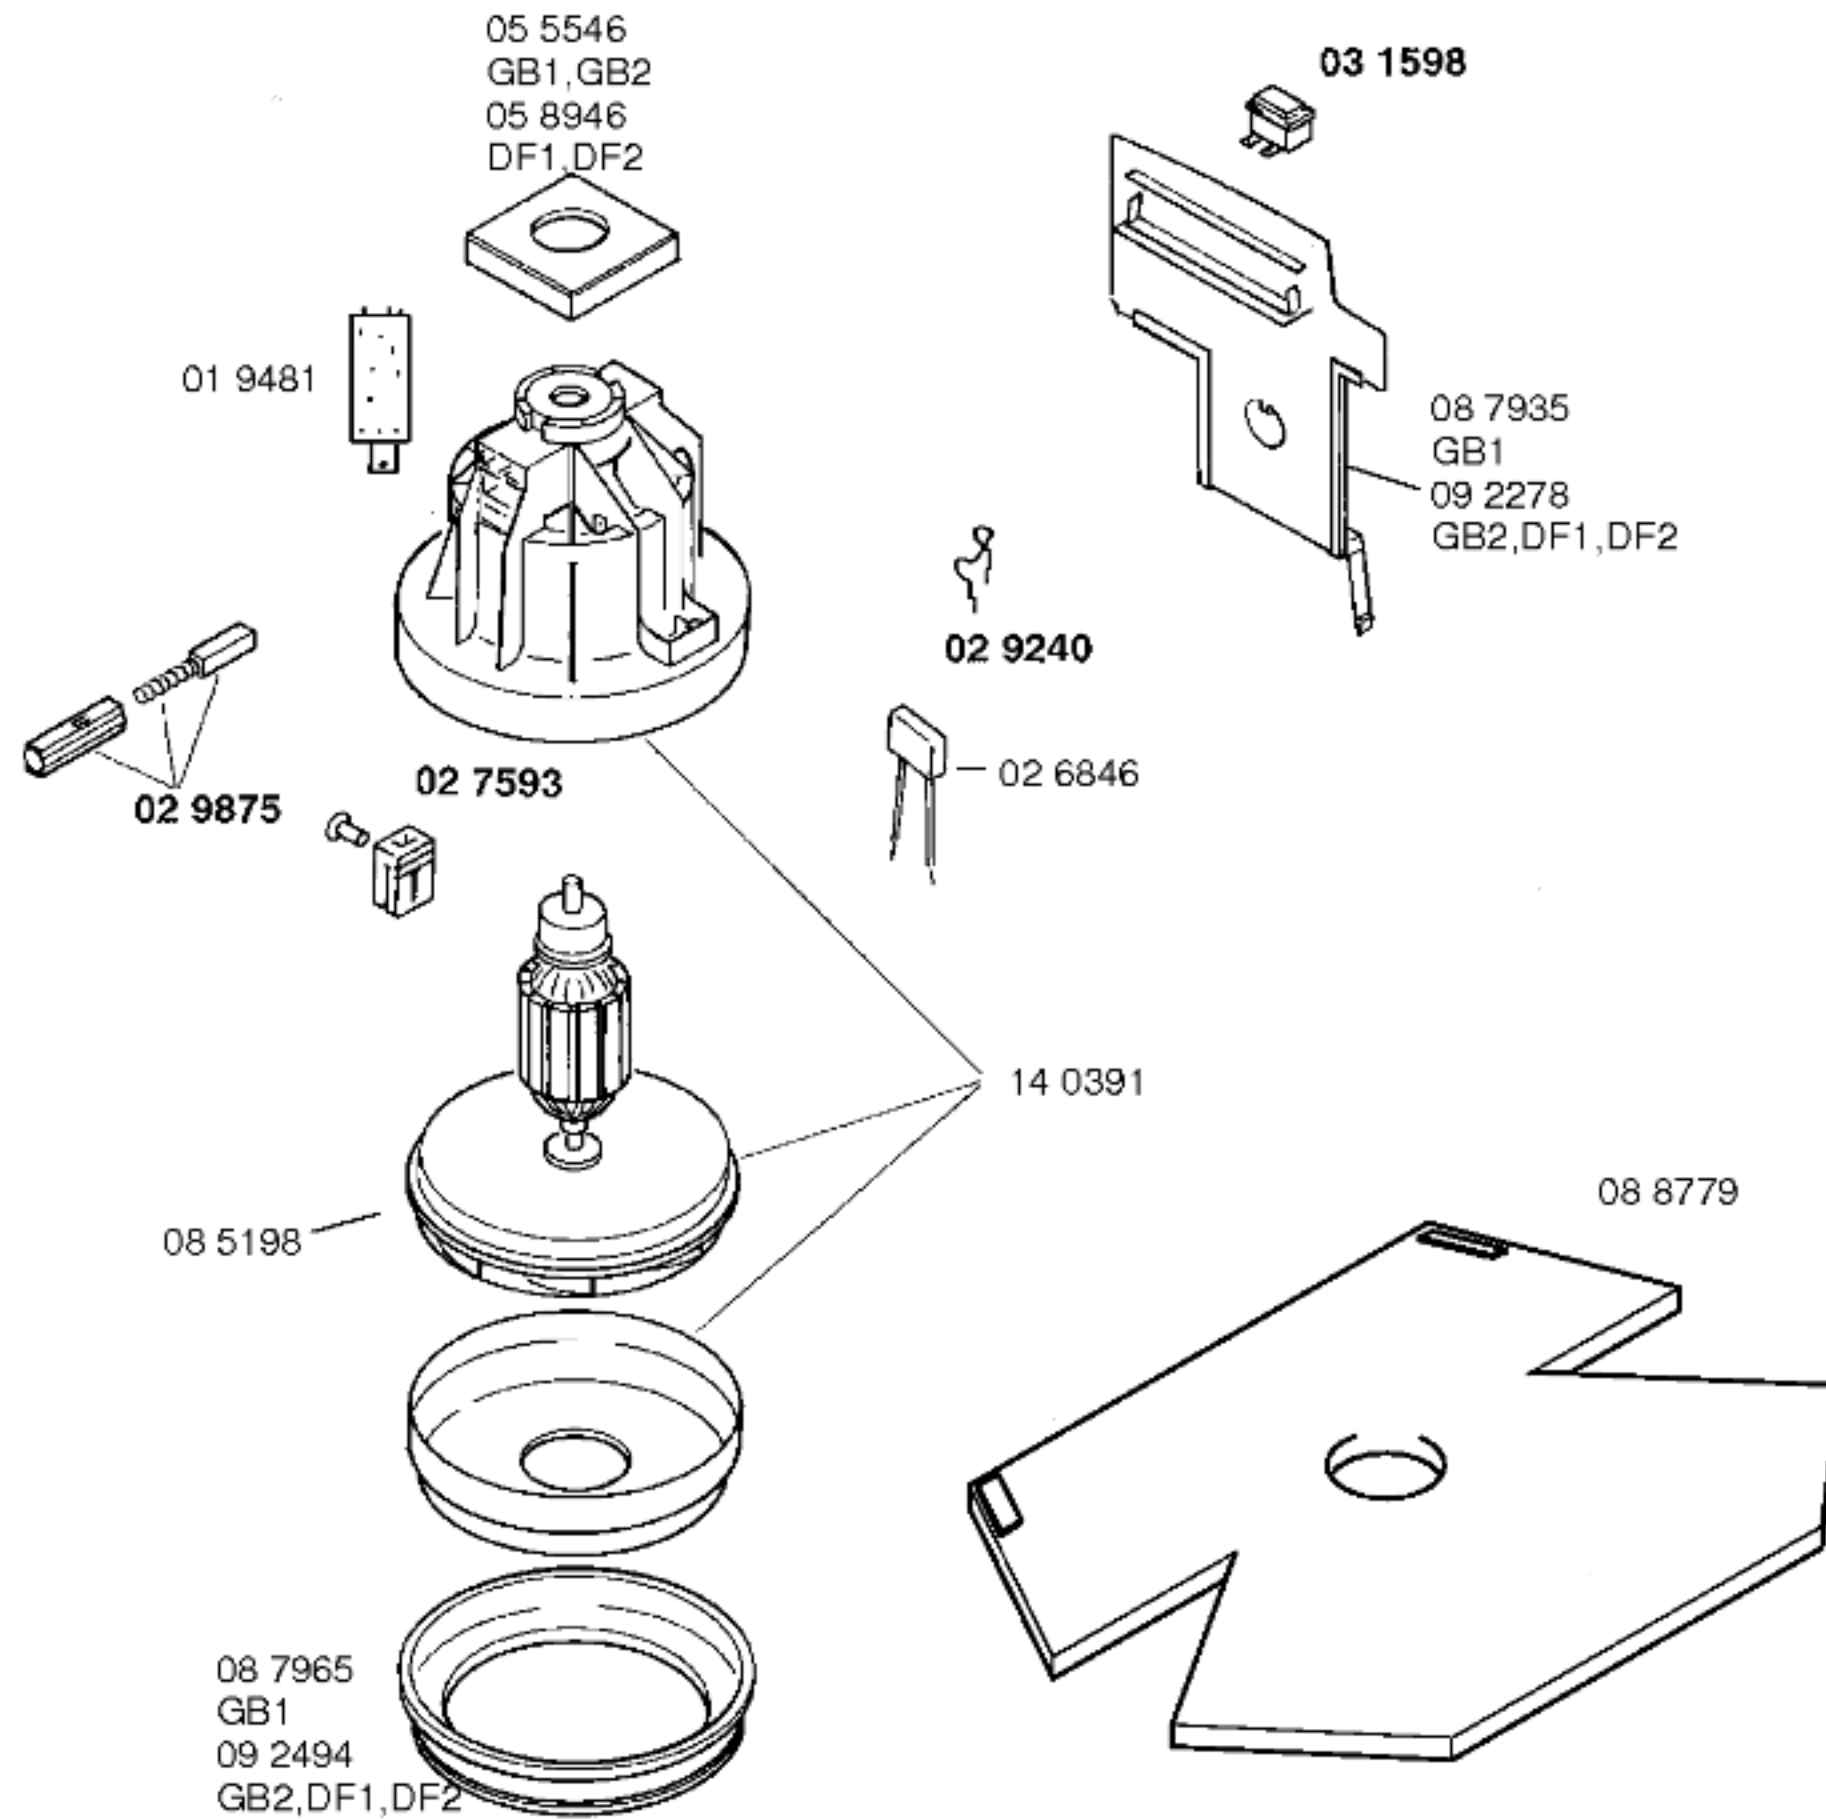

Ident - Nummern - Konstante
 3740

Gebrauchsanweisung
 51 5440
 GB1,GB2,DF1
 (D,GB,NL,F,I,E,P,GR,DK
 S,N,SF

Zubehör:
 Möbelpinsel
 BBZ21MP grau
 Turbodüse
 BBZ21TB grau

Ident - Nummern - Konstante
 3740

46 0093
 GB1,GB2
 grau
 46 0094
 DF1,DF2
 schwarz
 kompl.

03 0237
 grau
 02 7109
 schwarz

46 0111
 GB1,GB2
 grau
 46 0357
 DF1,DF2
 schwarz
 kompl.

08 6706
 grau
 08 0857
 schwarz

46 0096
 grau
 46 0097
 DF1,DF2

45 0140

46 0061
 grau
 46 0098
 DF1,DF2
 schwarz