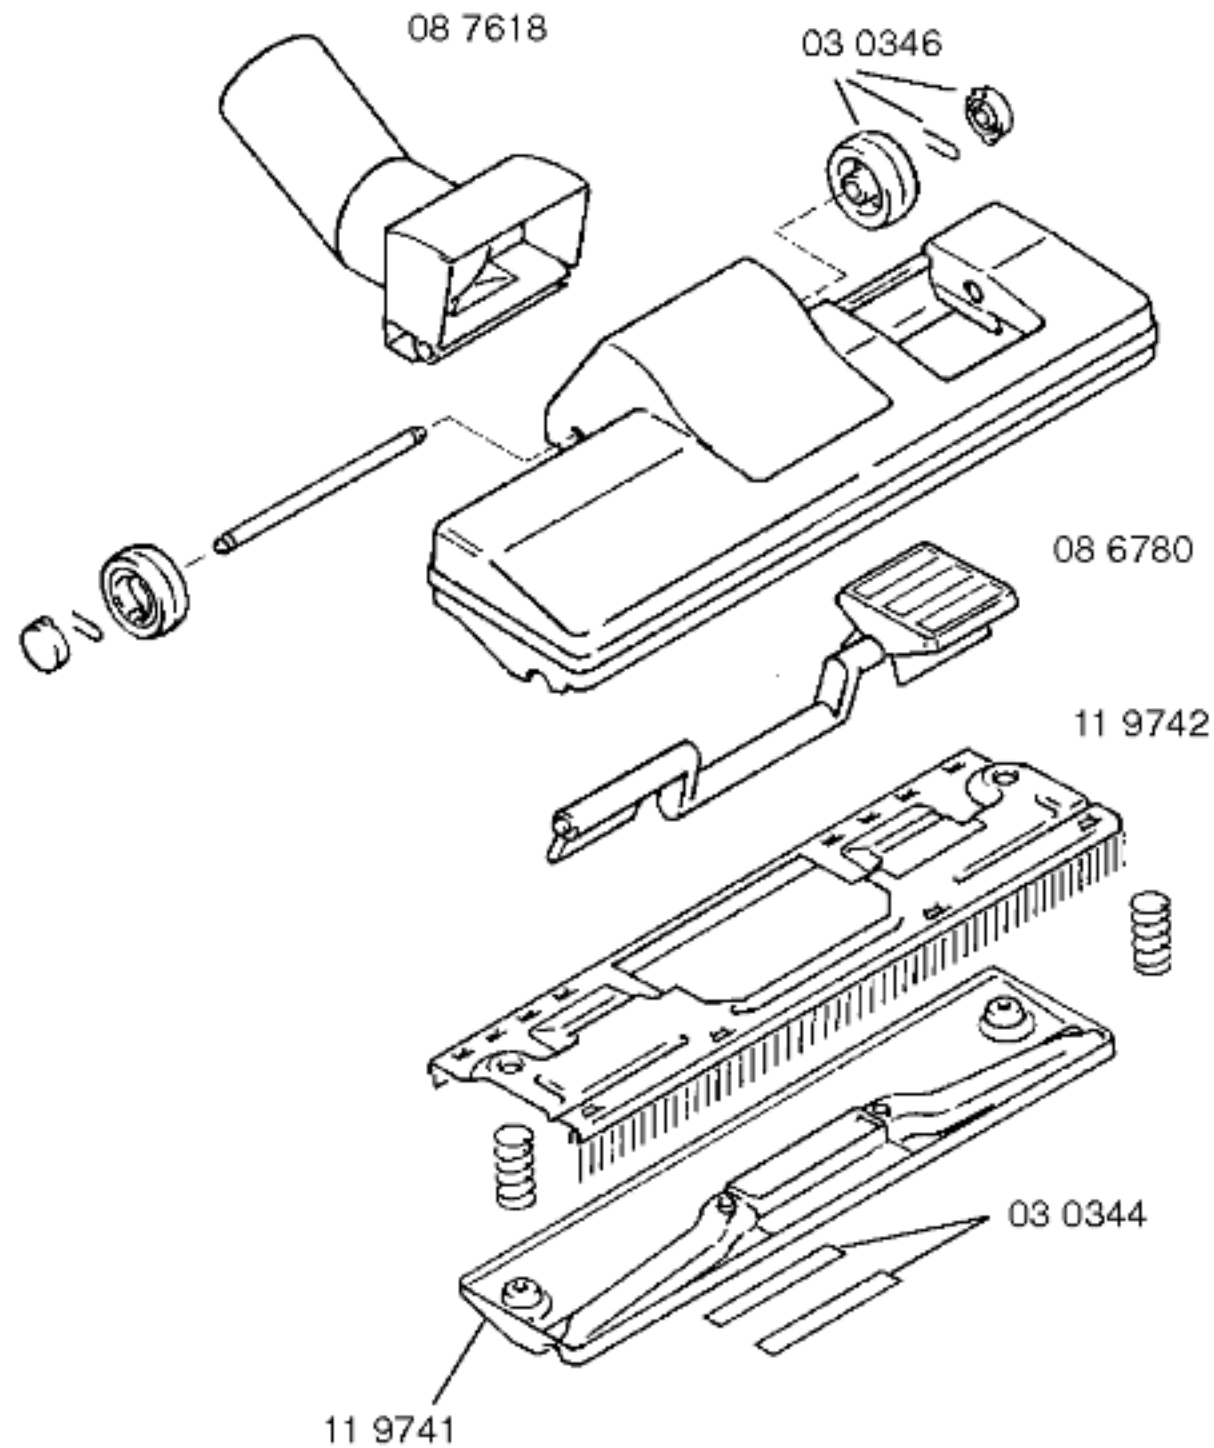

Ident - Nummern - Konstante
 3740

Gebrauchsanweisung
 51 5440
 GB1,GB2,DF1
 (D,GB,NL,F,I,E,P,GR,DK
 S,N,SF

Zubehör:
 Möbelpinsel
 BBZ21MP grau
 Turbodüse
 BBZ21TB grau

Ident - Nummern - Konstante
 3740

46 0093
 GB1,GB2
 grau
 46 0094
 DF1,DF2
 schwarz
 kompl.

03 0237
 grau
 02 7109
 schwarz

46 0111
 GB1,GB2
 grau
 46 0357
 DF1,DF2
 schwarz
 kompl.

08 6706
 grau
 08 0857
 schwarz

46 0096
 grau
 46 0097
 DF1,DF2

45 0140

46 0061
 grau
 46 0098
 DF1,DF2
 schwarz