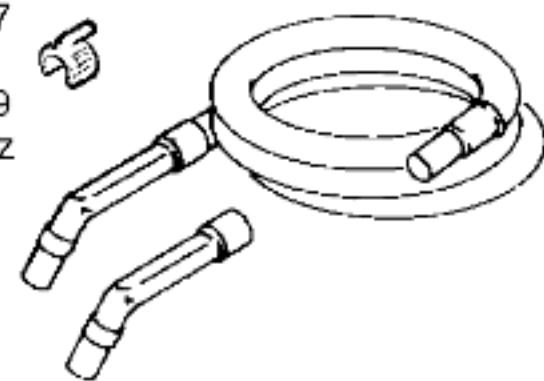

Ident - Nummern - Konstante
 3740

Gebrauchsanweisung
 51 5440
 GB1,GB2,DF1
 (D,GB,NL,F,I,E,P,GR,DK
 S,N,SF

Zubehör:
 Möbelpinsel
 BBZ21MP grau
 Turbodüse
 BBZ21TB grau

Ident - Nummern - Konstante
 3740

46 0093
 GB1,GB2
 grau
 46 0094
 DF1,DF2
 schwarz
 kompl.

03 0237
 grau
 02 7109
 schwarz

46 0111
 GB1,GB2
 grau
 46 0357
 DF1,DF2
 schwarz
 kompl.

08 6706
 grau
 08 0857
 schwarz

46 0096
 grau
 46 0097
 DF1,DF2

45 0140

46 0061
 grau
 46 0098
 DF1,DF2
 schwarz