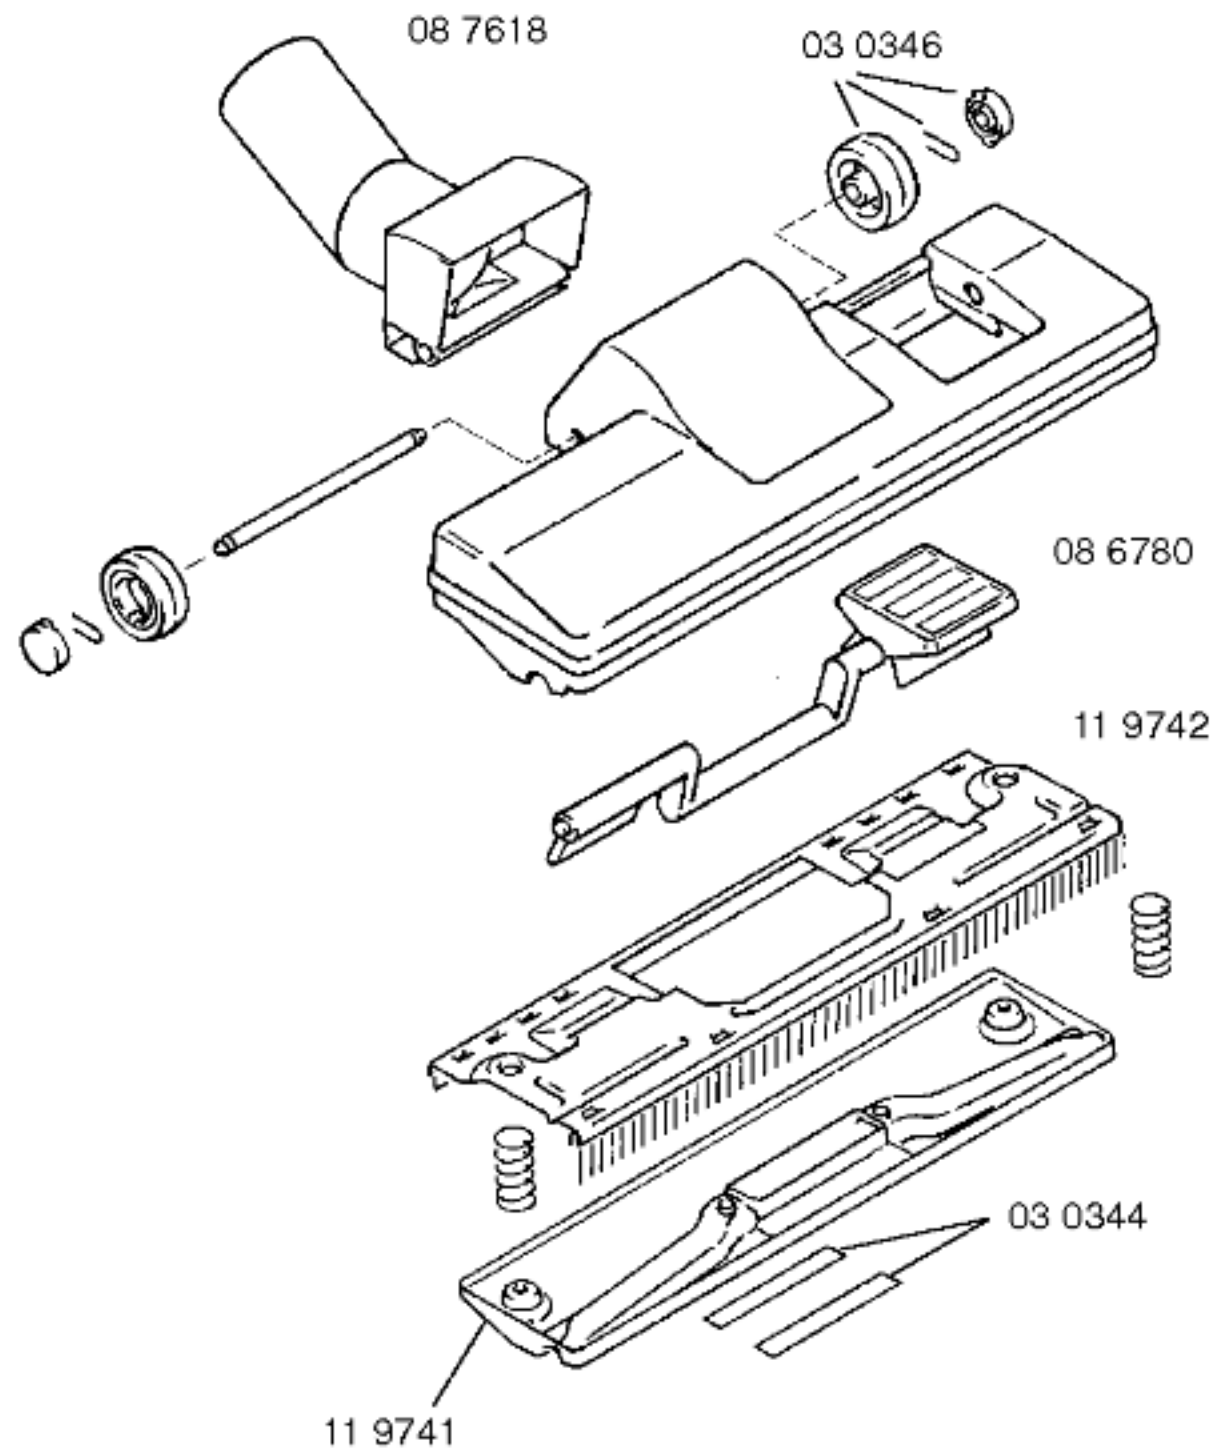

Ident - Nummern - Konstante
 3740

Gebrauchsanweisung
 51 5440
 GB1,GB2,DF1
 (D,GB,NL,F,I,E,P,GR,DK
 S,N,SF

Zubehör:
 Möbelpinsel
 BBZ21MP grau
 Turbodüse
 BBZ21TB grau

Ident - Nummern - Konstante
 3740

46 0093
 GB1,GB2
 grau
 46 0094
 DF1,DF2
 schwarz
 kompl.

03 0237
 grau
 02 7109
 schwarz

46 0111
 GB1,GB2
 grau
 46 0357
 DF1,DF2
 schwarz
 kompl.

08 6706
 grau
 08 0857
 schwarz

46 0096
 grau
 46 0097
 DF1,DF2

45 0140

46 0061
 grau
 46 0098
 DF1,DF2
 schwarz