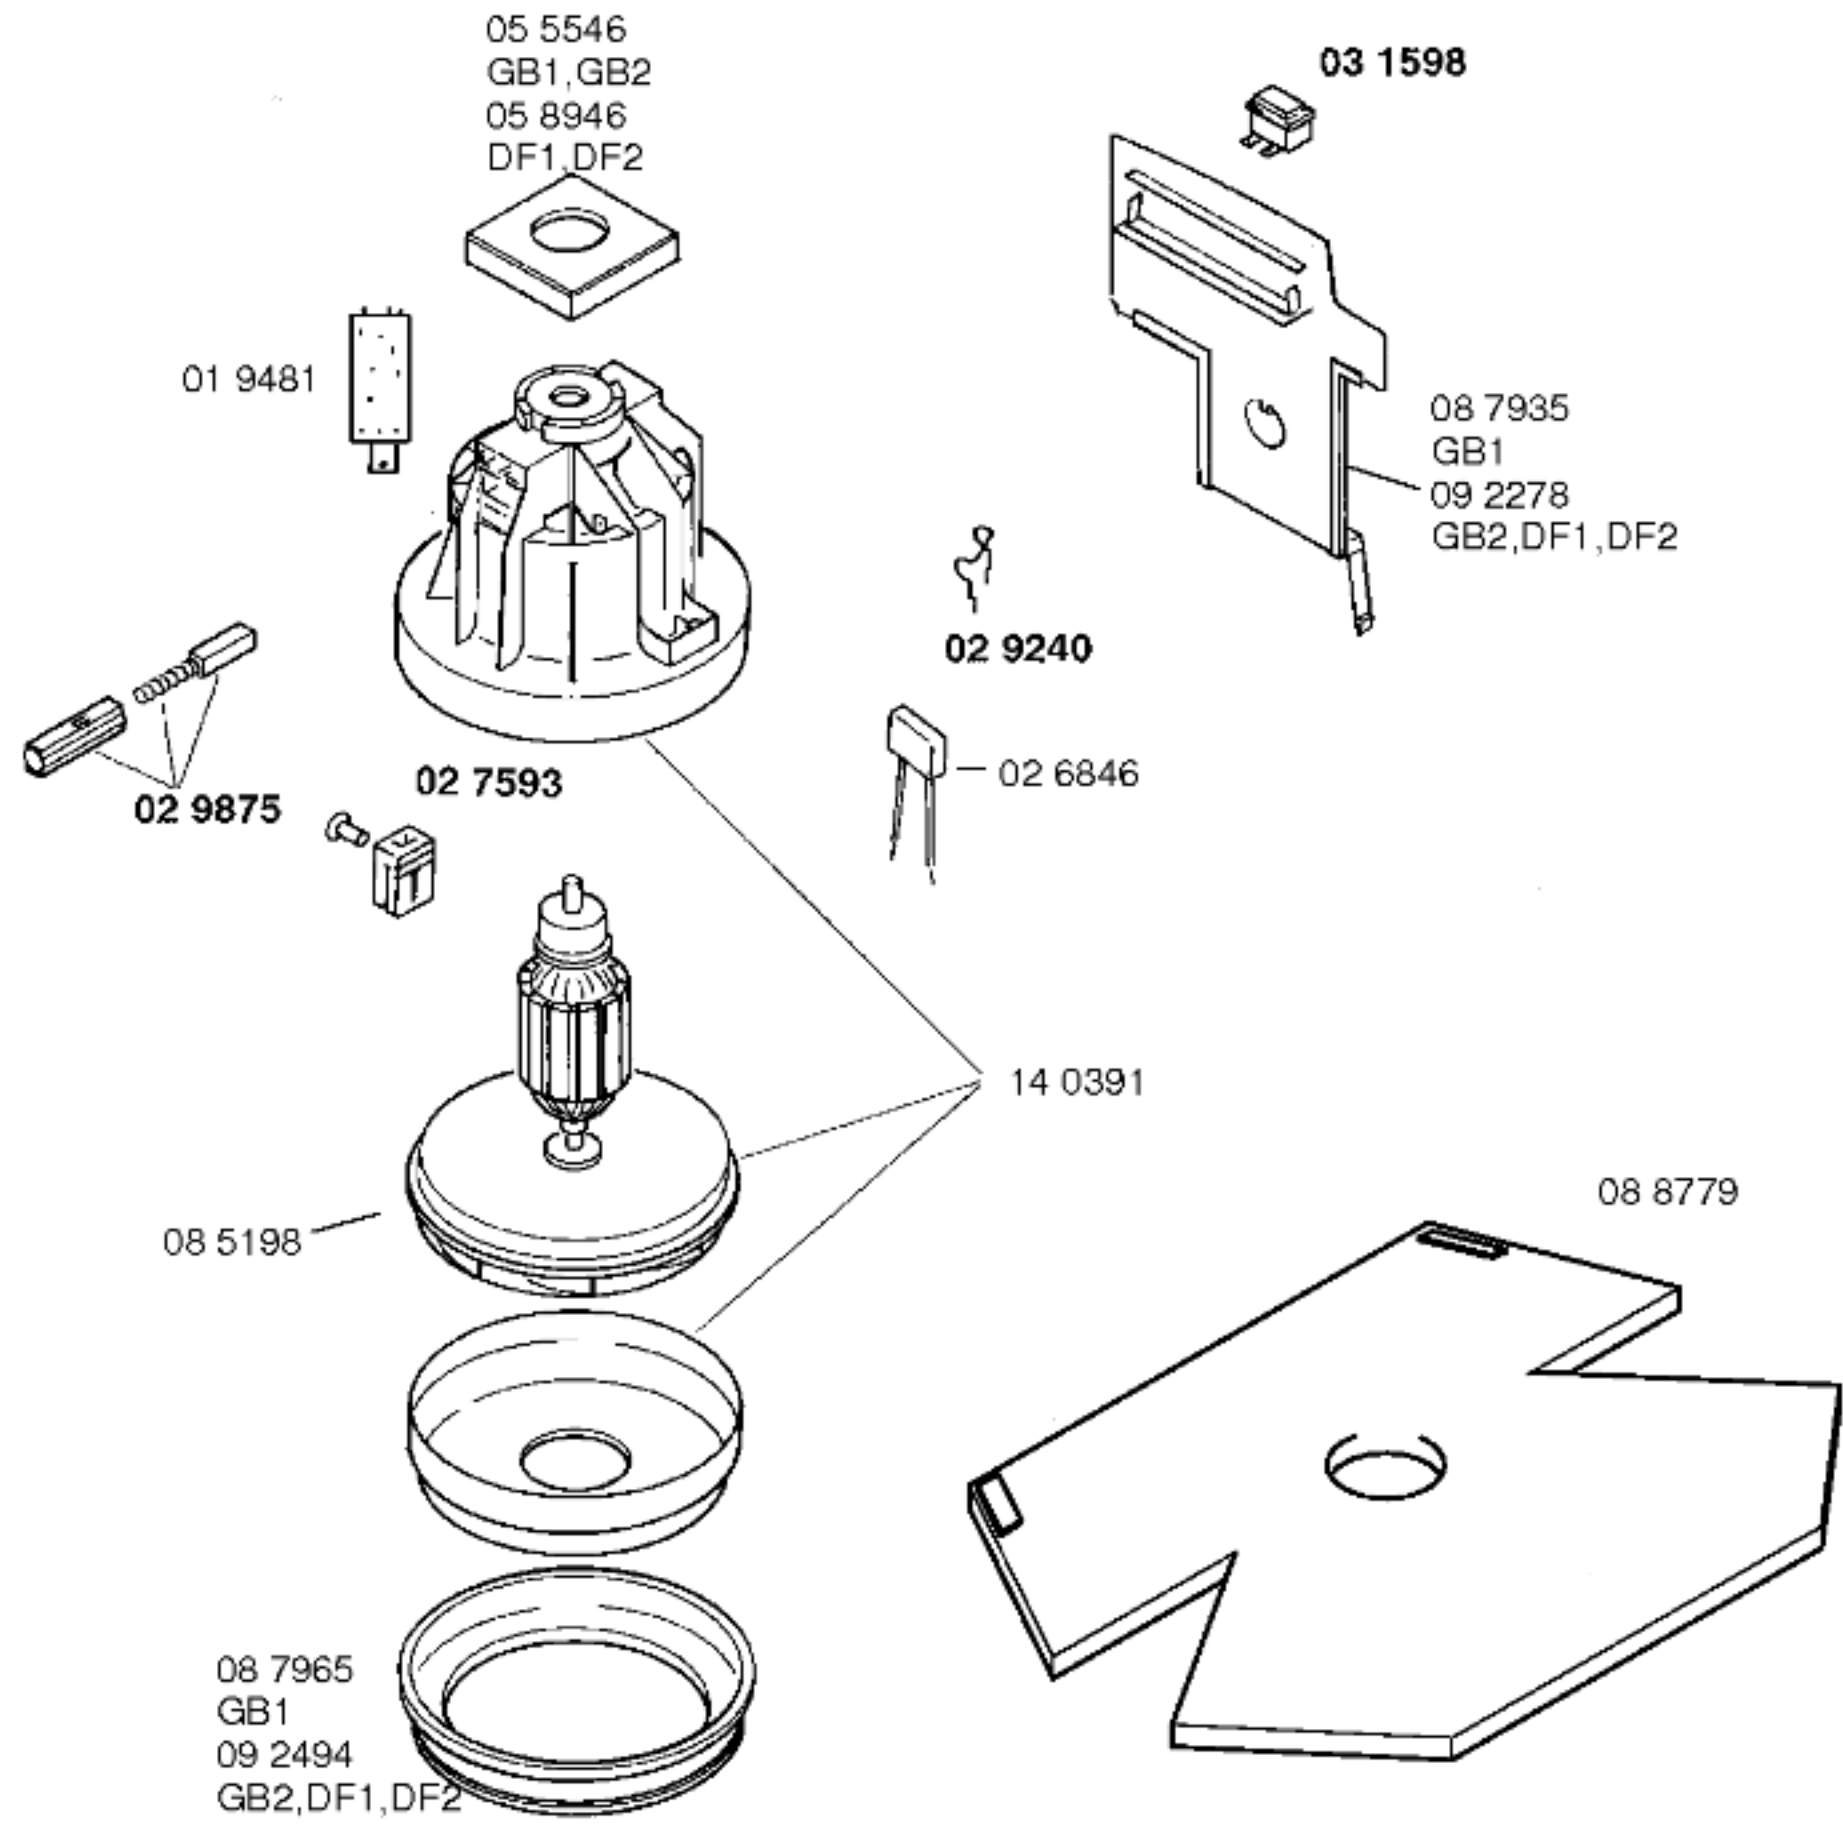

Ident - Nummern - Konstante
 3740

Gebrauchsanweisung
 51 5440
 GB1,GB2,DF1
 (D,GB,NL,F,I,E,P,GR,DK
 S,N,SF

Zubehör:
 Möbelpinsel
 BBZ21MP grau
 Turbodüse
 BBZ21TB grau

Ident - Nummern - Konstante
 3740

46 0093
 GB1,GB2
 grau
 46 0094
 DF1,DF2
 schwarz
 kompl.

03 0237
 grau
 02 7109
 schwarz

46 0111
 GB1,GB2
 grau
 46 0357
 DF1,DF2
 schwarz
 kompl.

08 6706
 grau
 08 0857
 schwarz

46 0096
 grau
 46 0097
 DF1,DF2

45 0140

46 0061
 grau
 46 0098
 DF1,DF2
 schwarz