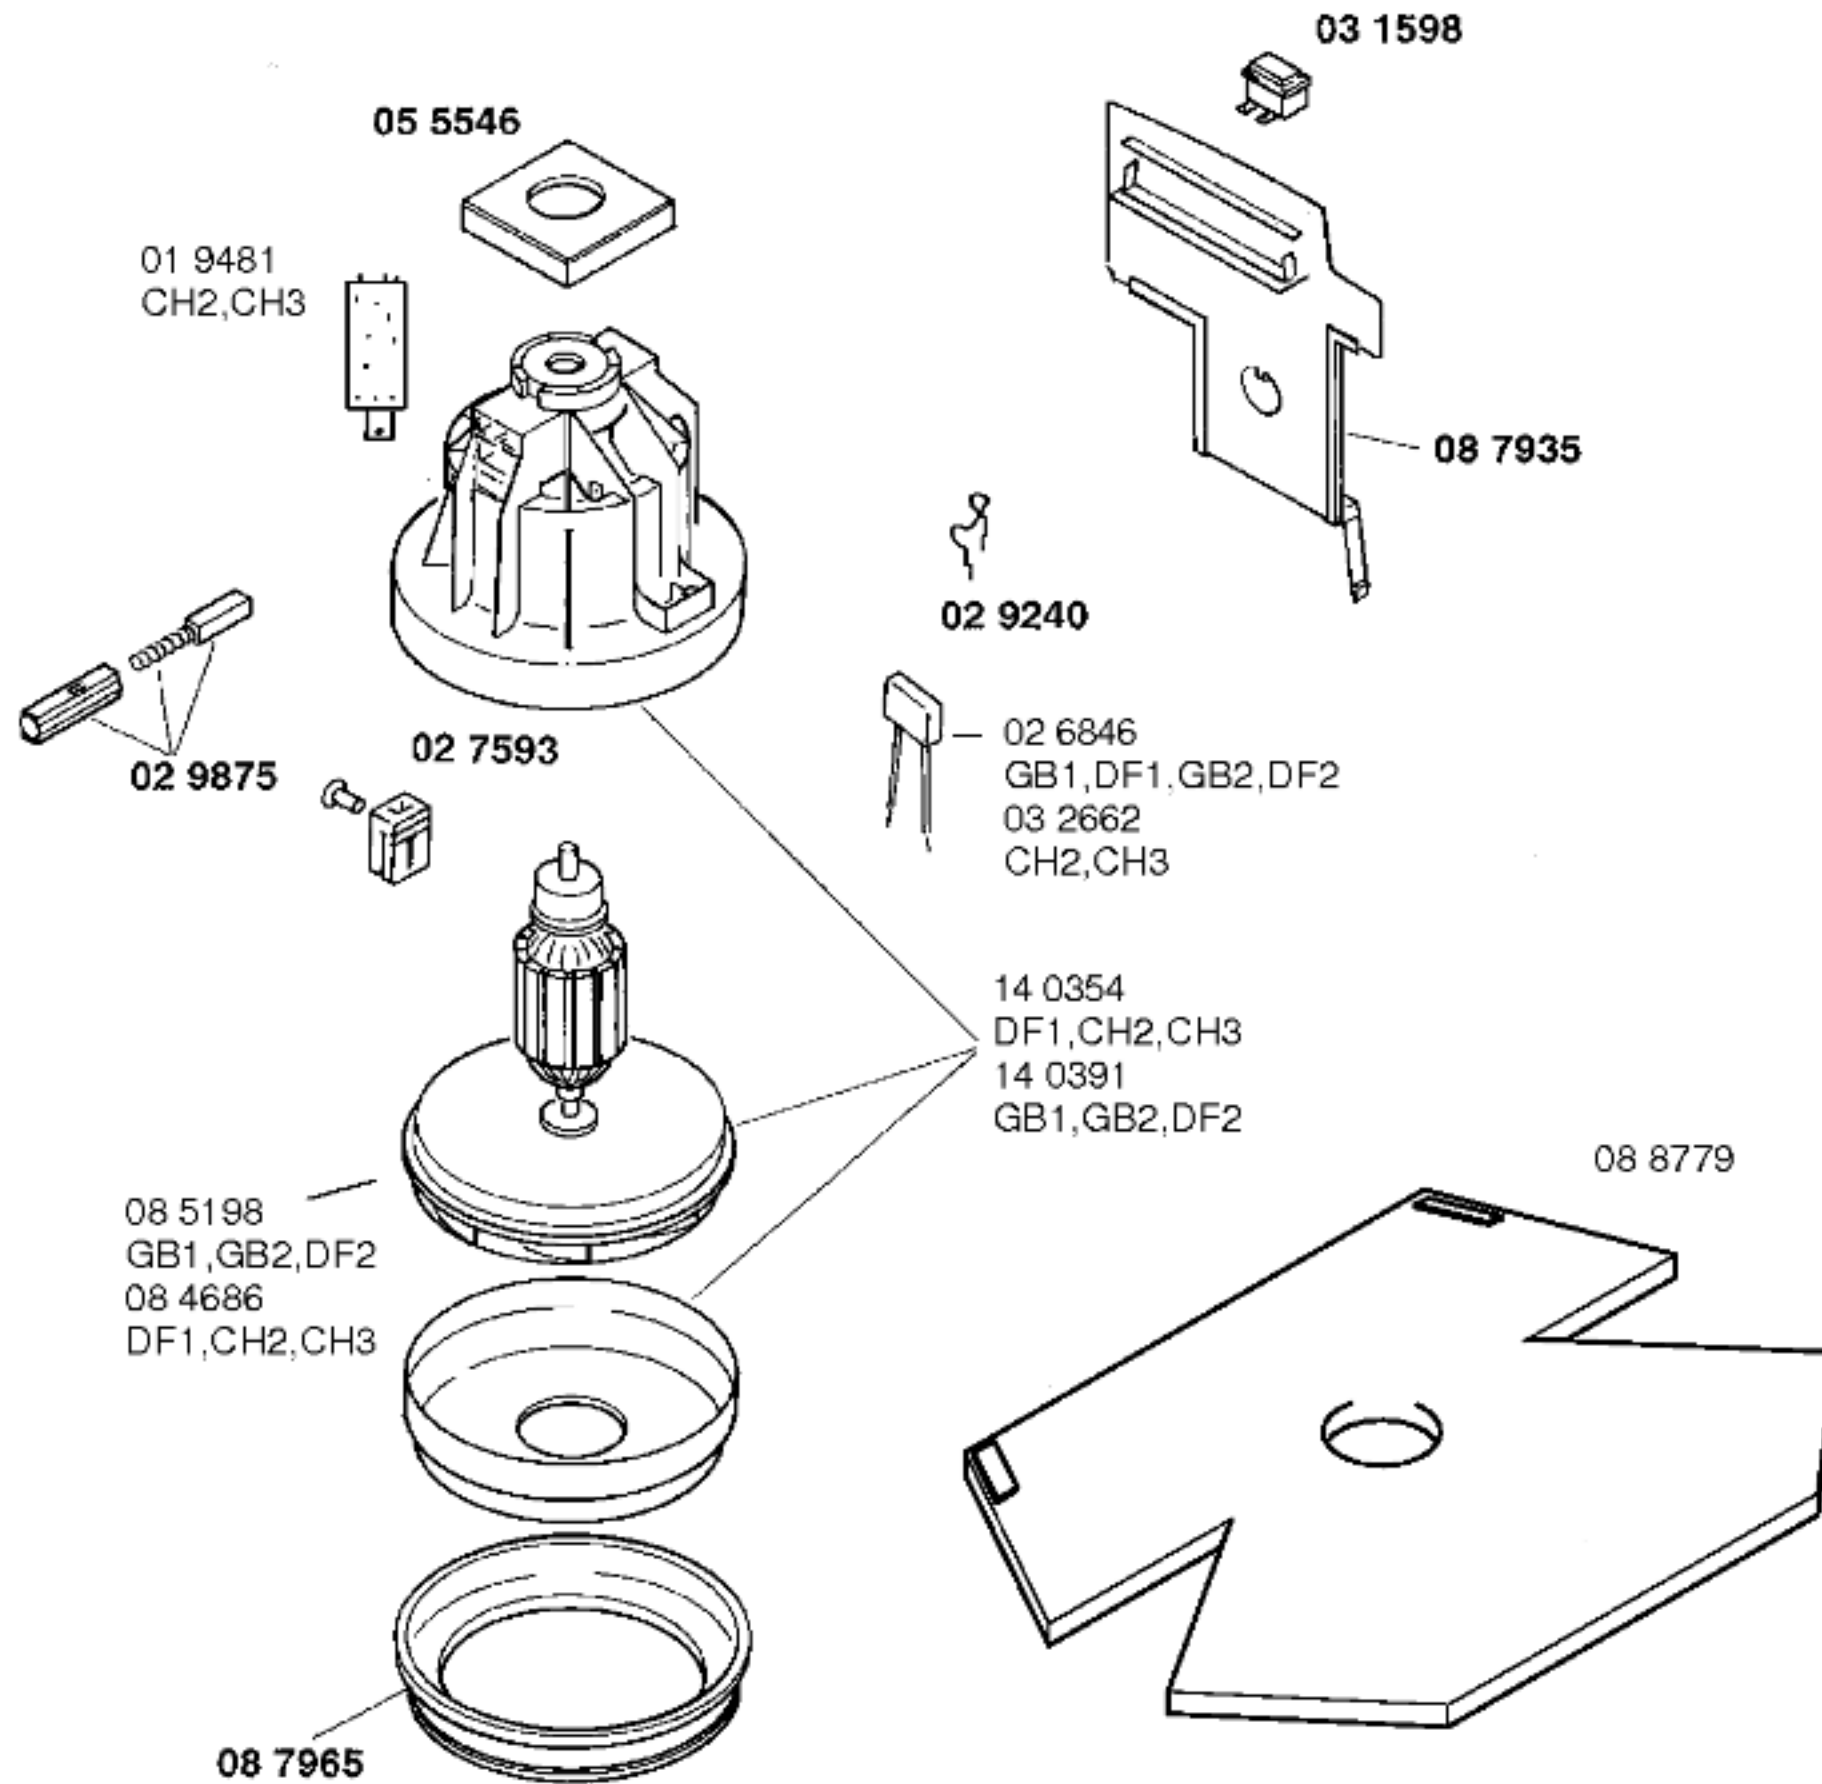

Ident - Nummern - Konstante  
 3740 .. . . . .

Gebrauchsanweisungen  
 51 5325  
 GB2,DF2,CH3  
 51 4713  
 GB1,DF1,CH2  
 ( D,GB,NL,F,I,E,P,GR,DK  
 S,N,SF)

Zubehör:  
 Möbelpinsel  
 BBZ21MP grau  
 Turbodüse  
 BBZ21TB grau

Ident - Nummern - Konstante  
 3740 .. . . . .

46 0093  
 grau  
 kompl.

03 0237

46 0111  
 grau  
 kompl.

08 6706

45 0140

46 0096  
 grau

46 0061  
 grau