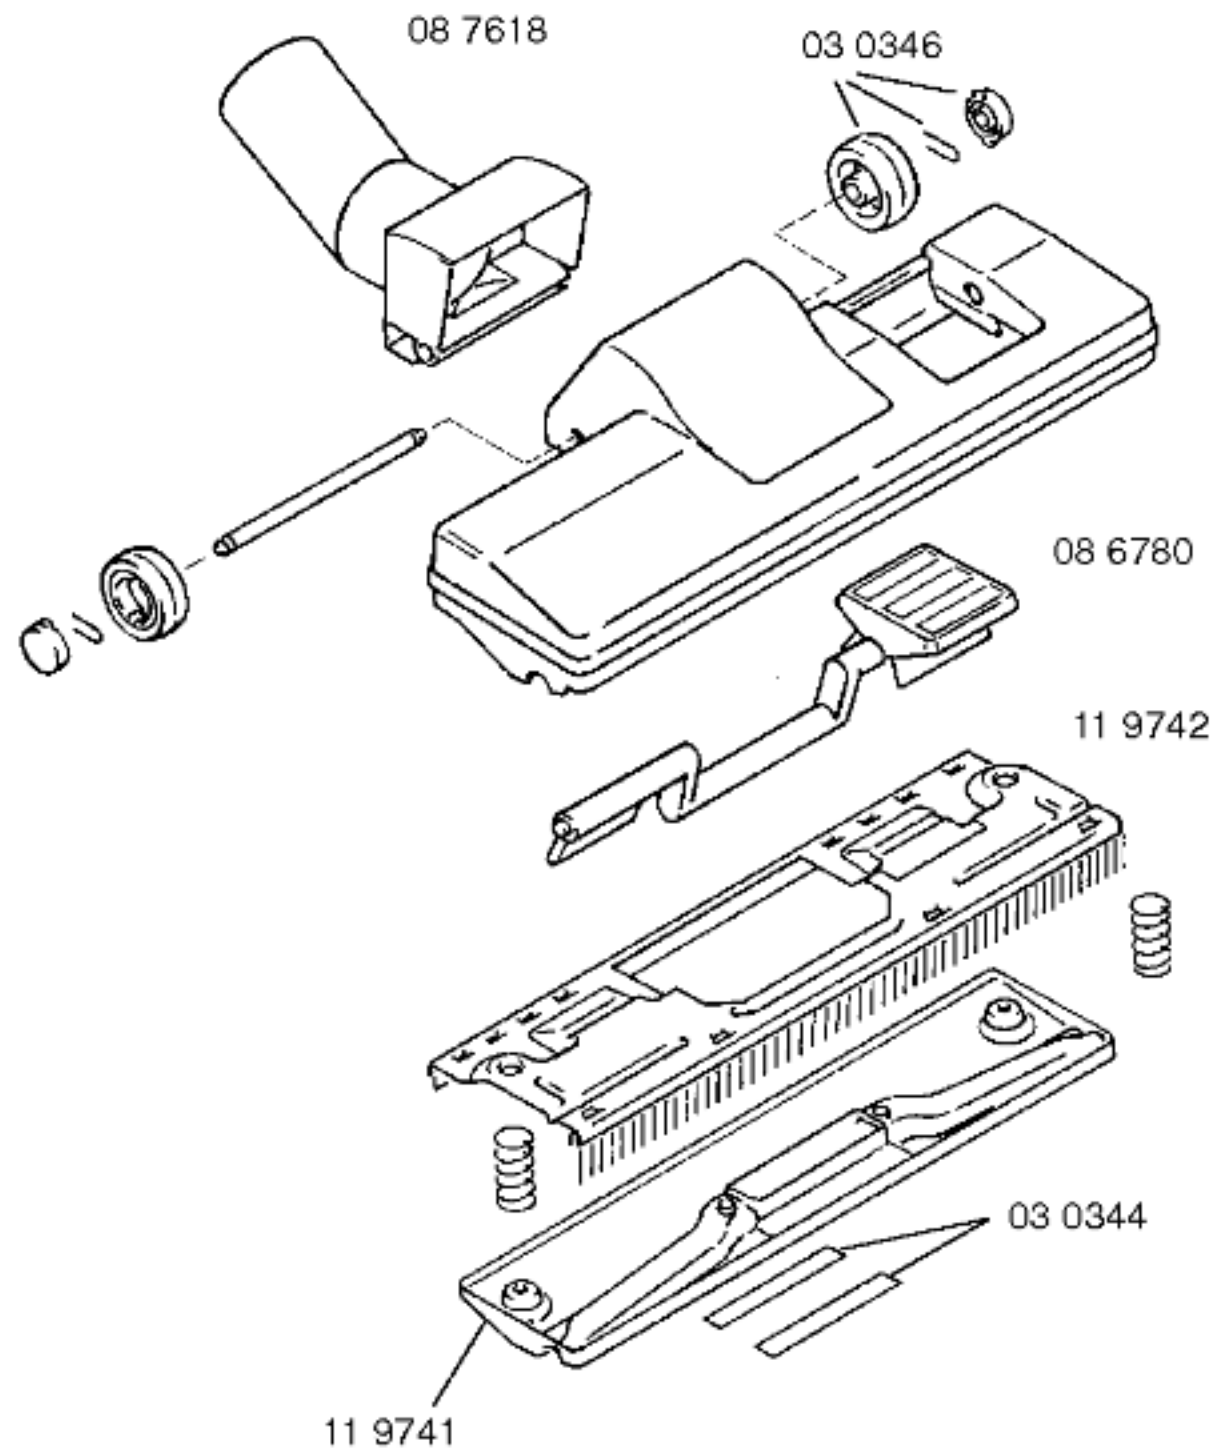

Ident - Nummern - Konstante  
 3740 .. . . . .

Gebrauchsanweisungen  
 51 5325  
 GB2,DF2,CH3  
 51 4713  
 GB1,DF1,CH2  
 ( D,GB,NL,F,I,E,P,GR,DK  
 S,N,SF)

Zubehör:  
 Möbelpinsel  
 BBZ21MP grau  
 Turbodüse  
 BBZ21TB grau

Ident - Nummern - Konstante  
 3740 .. . . . .

46 0093  
 grau  
 kompl.

03 0237

46 0111  
 grau  
 kompl.

08 6706

45 0140

46 0096  
 grau

46 0061  
 grau