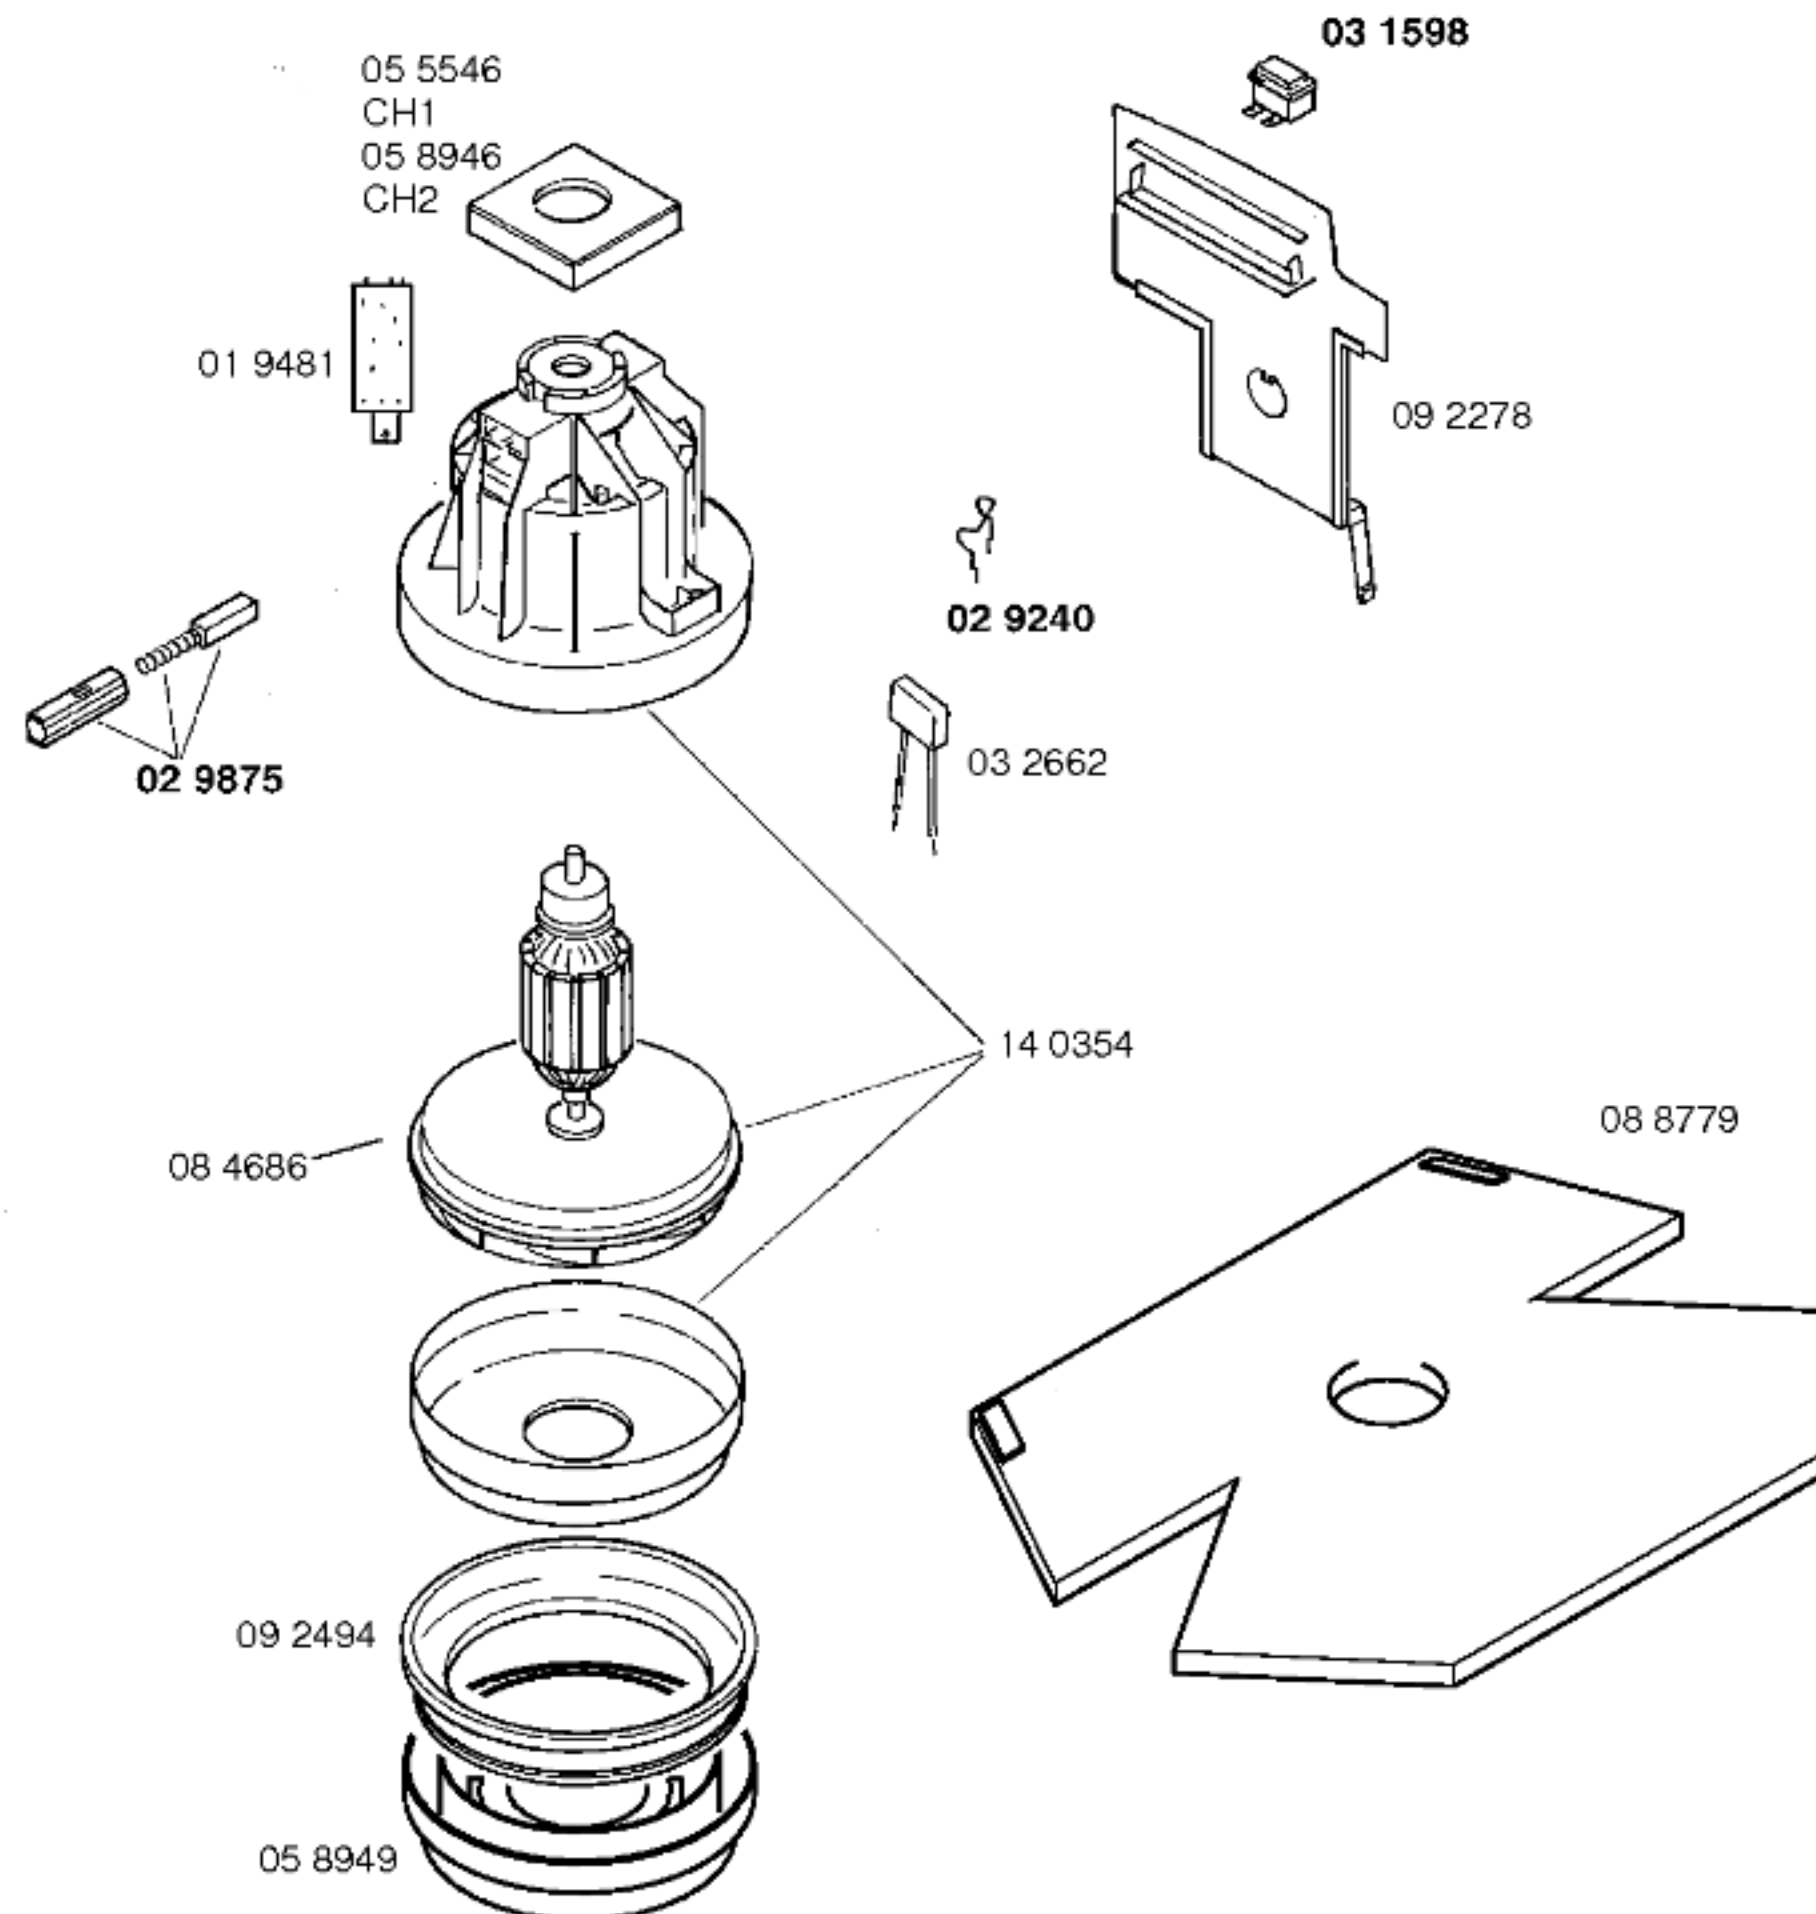

Ident - Nummern - Konstante
3740

Gebrauchsanweisung
51 5440
CH1,CH2
(D,GB,NL,F,I,E,P,GR,
DK,S)

Zubehör:

Möbelpinsel
BBZ21MP,grau

Ident – Nummern – Konstante
3740

Ident - Nummern - Konstante
3740

46 0093
grau
kompl.

03 0237