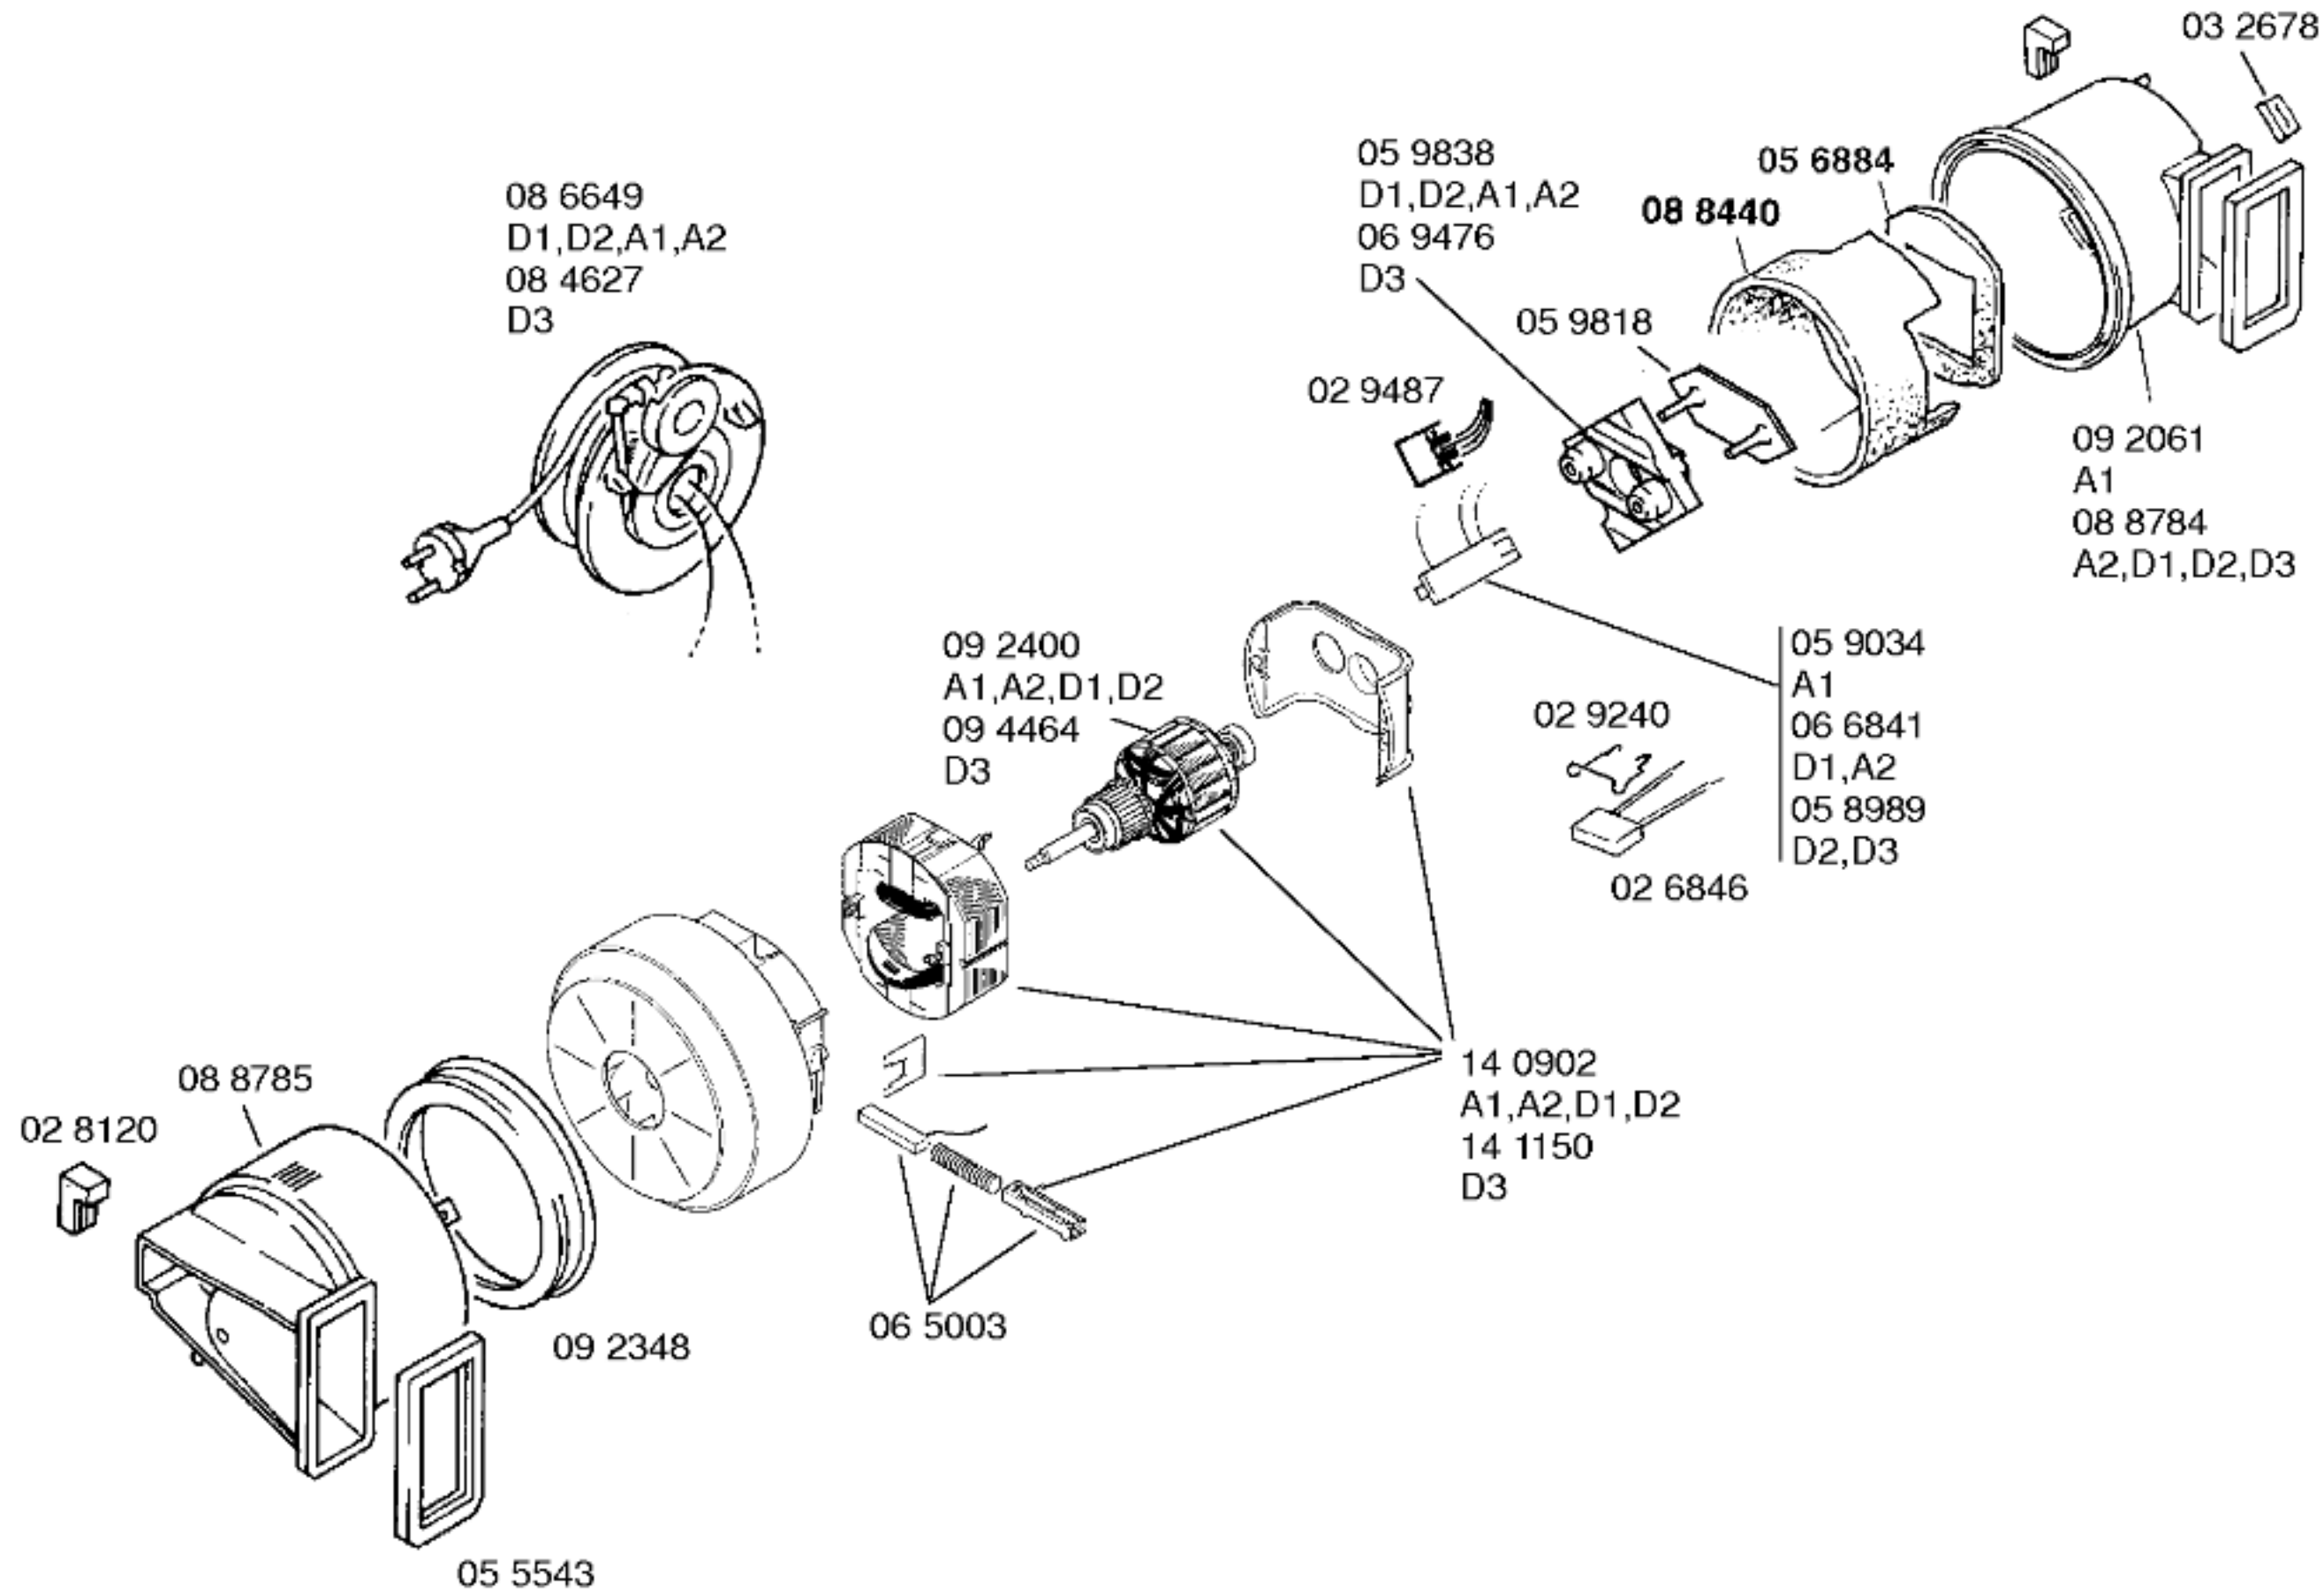

Ident - Nummern - Konstante  
 3740 ... ..

Gebrauchsanweisung  
 51 5553  
 A1,A2  
 (D,GB,F,I,E,P,GR,DK,  
 S,N,SF)  
 51 5671  
 D1  
 (D)  
 51 6816  
 D2  
 (D,GB,F,I,E,P,GR,DK,  
 S,N,SF)  
 51 7132  
 D3

Zubehör:  
 Turbodüse  
 BBZ21TB,grau  
 Möbelpinsel  
 BBZ21MP,grau  
 Aufsteckschuh  
 BBZ25AS,grau

Ident - Nummern - Konstante  
 3740 ... ..

Ident - Nummern - Konstante  
 3740 . . . . .