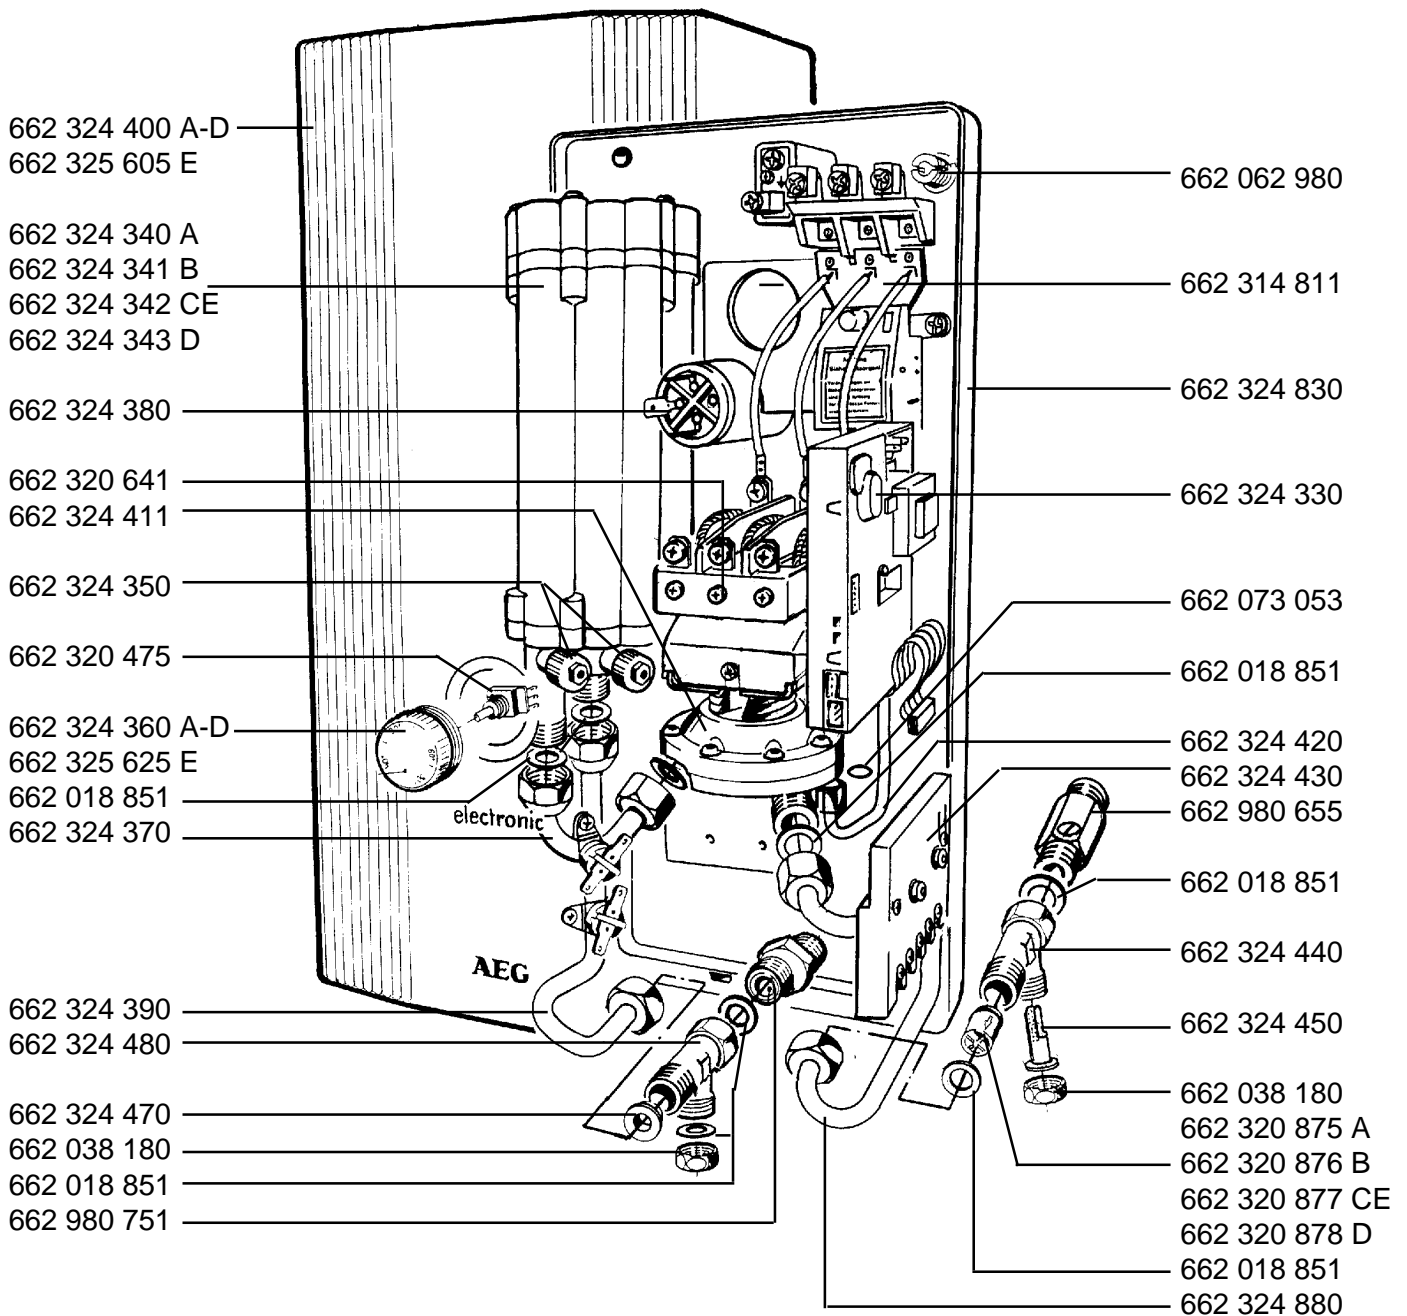

DDLE 18
 DDLE 21
 DDLE 24
 DDLE 27
 DDLE 24 -S-

E-Nr. 612 256 172 A
 E-Nr. 612 256 174 B
 E-Nr. 612 256 176 C
 E-Nr. 612 256 178 D
 E-Nr. 945 305 857 E

Teile nicht im Bild
 662 324 840 Rep. Satz für Wasser-
 schalter
 662 325 180 Beipack-Wasseranschluß