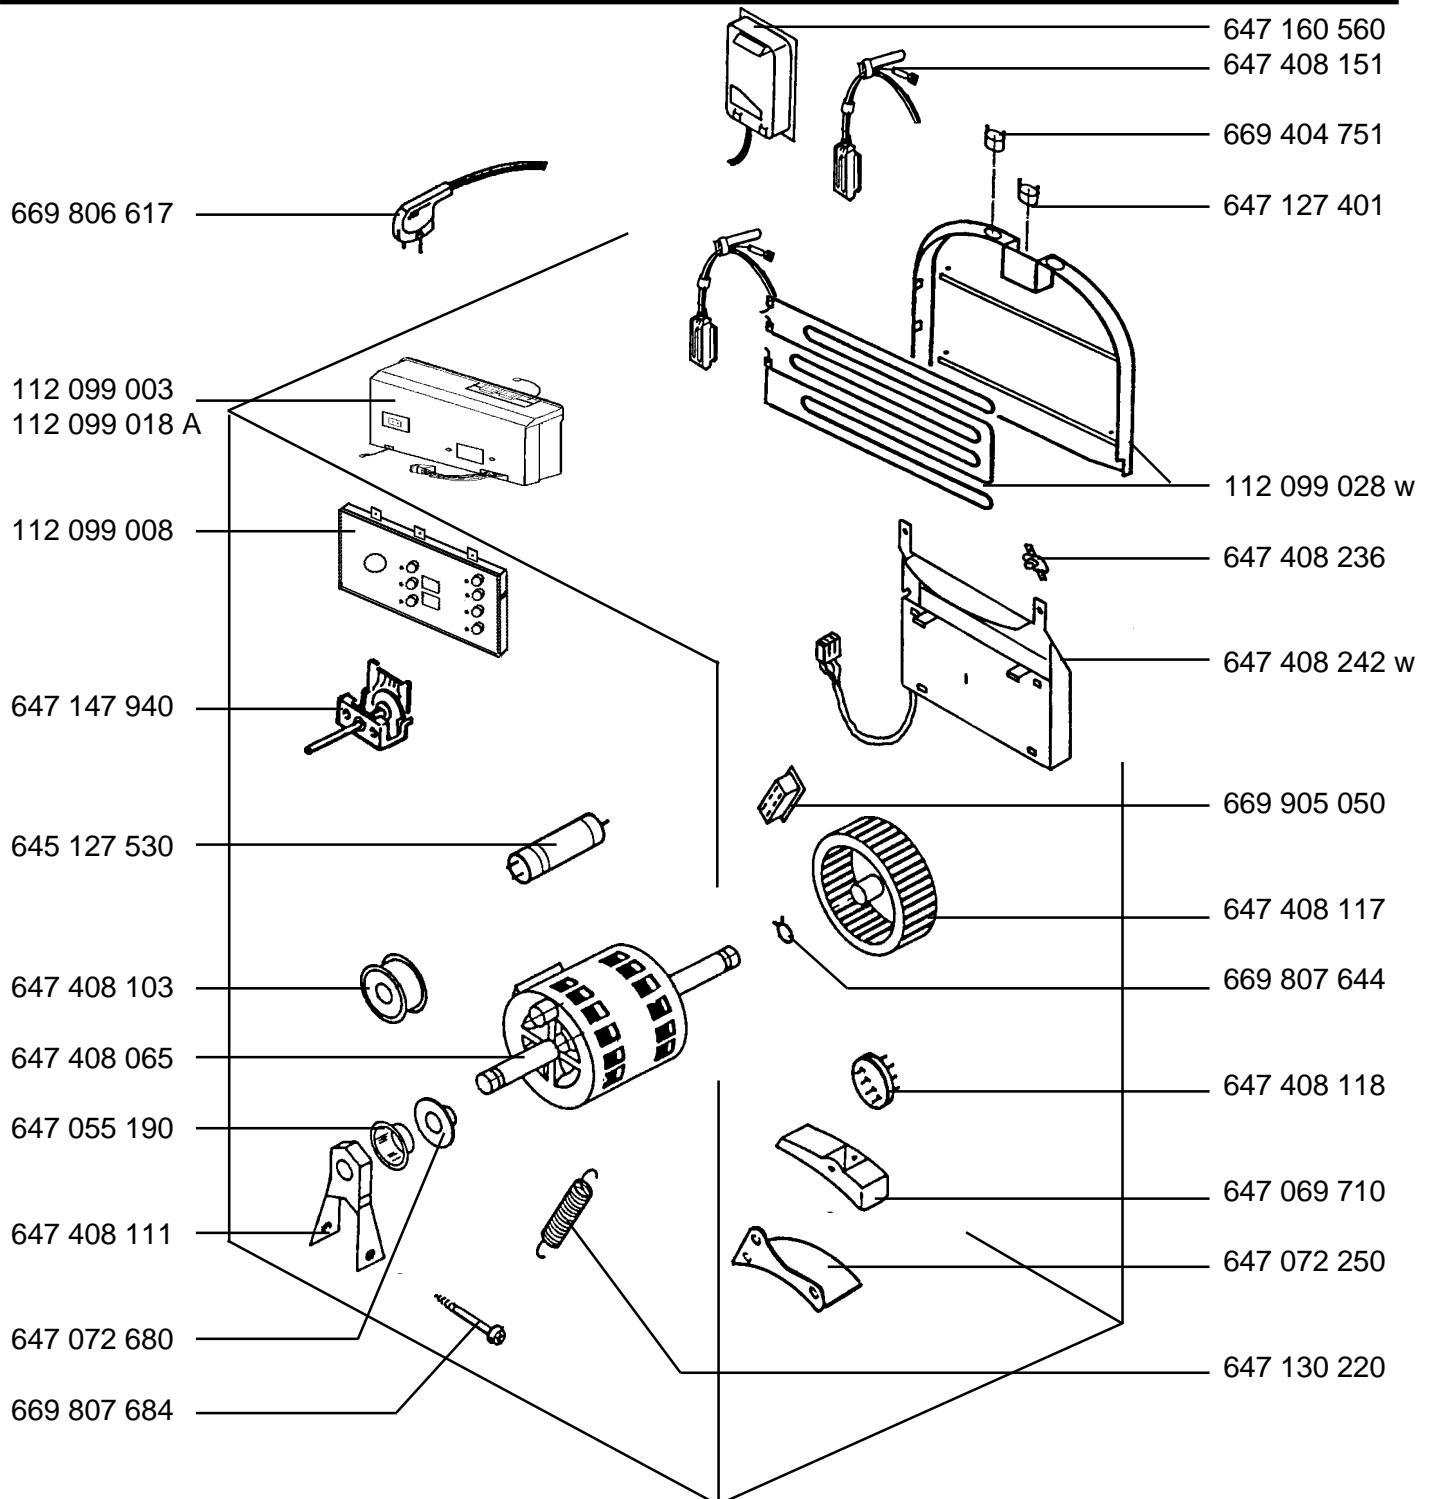

LAVATHERM 37 700 WEISS
LAVATHERM 37 700 WEISS

E-Nr. 916 011 064
E-Nr. 916 011 089 A

W = wahlweise eingesetzt / used differently / utilis´variement