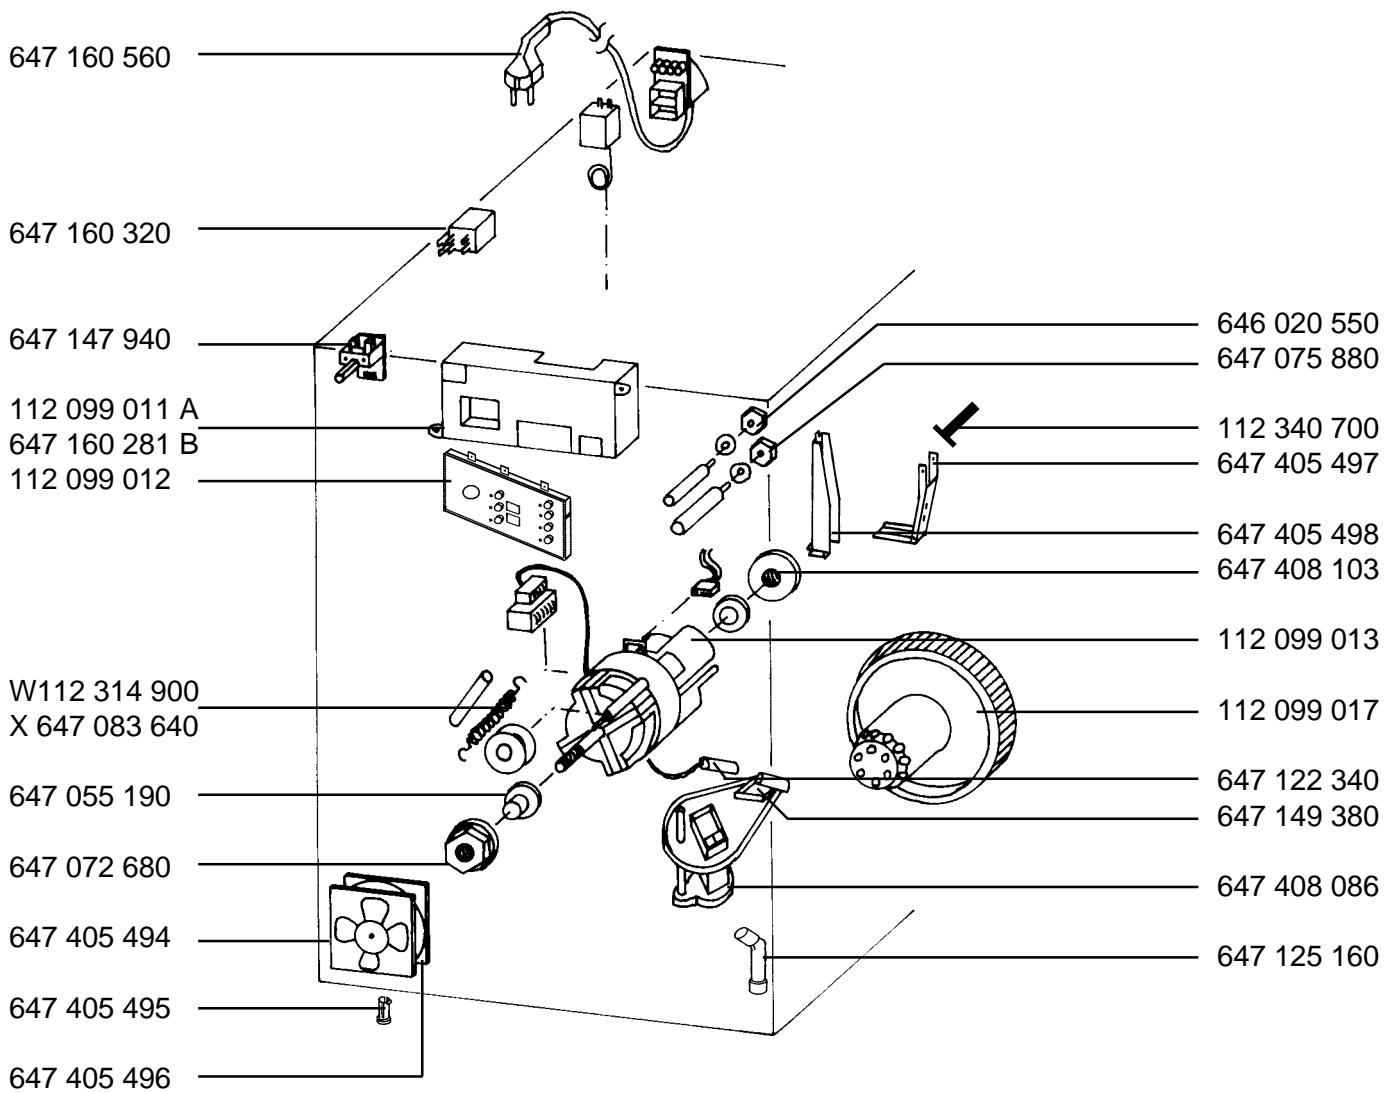

ÖKO-LAVATHERM Wärmepumpe
 ÖKO-LAVATHERM Wärmepumpe
 ÖKO-LAVATHERM Wärmepumpe
 ÖKO-LAVATHERM Wärmepumpe

E-Nr. 916 014 086 A
 E-Nr. 916 014 136 B
 E-Nr. 916 014 137 C
 E-Nr. 916 014 143 D

W bis 09.1998 / untill 09.1998

X ab 10.1998 / up to 10.1998
 10.99