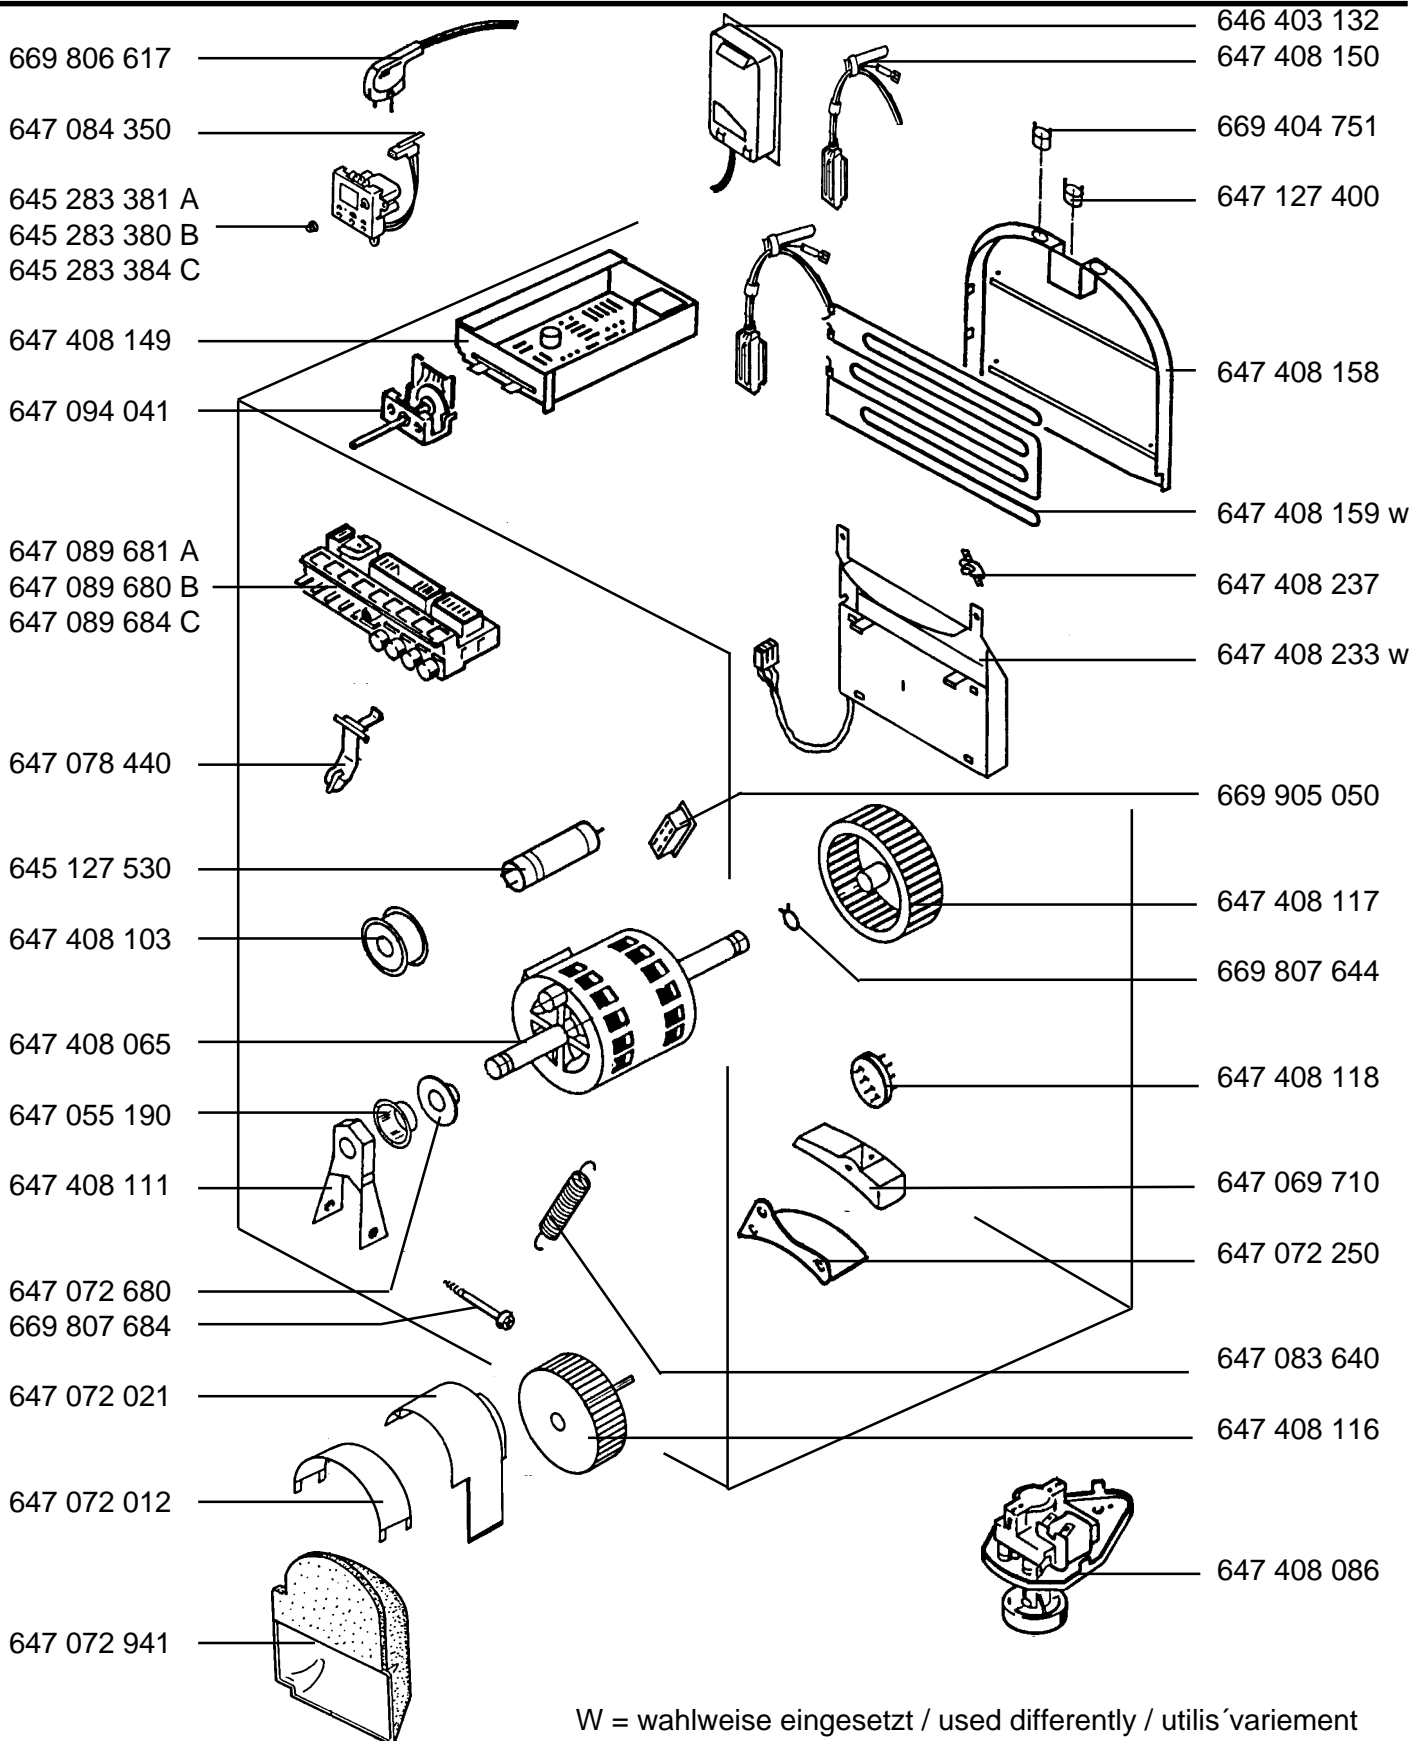

LAVATHERM 550 U W
 LAVATHERM 550 U D
 LAVATHERM 550 U B

E-Nr.916 014 037 A
 E-Nr.916 014 038 B
 E-Nr.916 014 039 C

W = wahlweise eingesetzt / used differently / utilisé variément