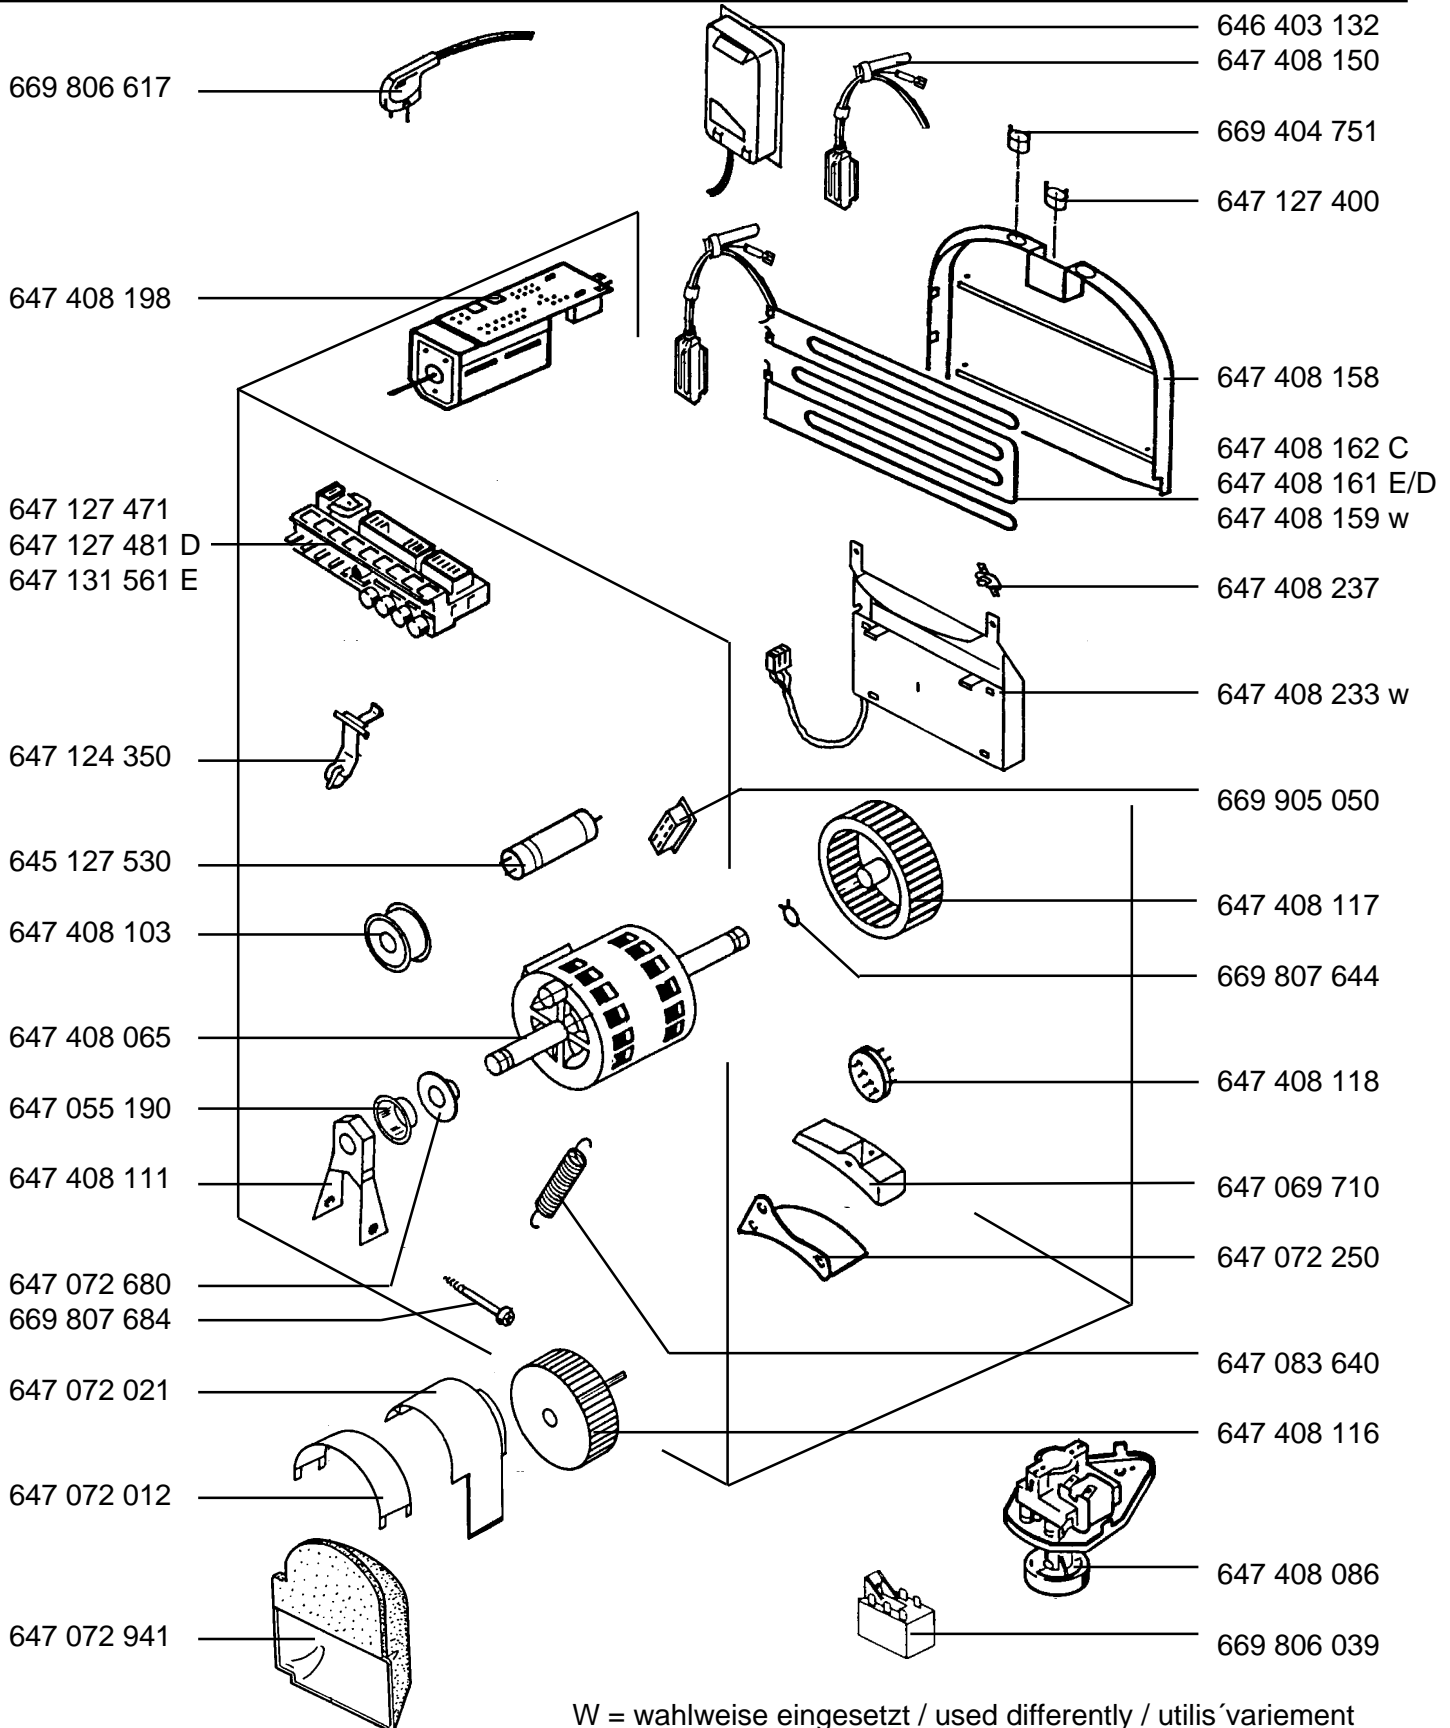

LAVATHERM 5230 WEISS  
 LAVATHERM 5230 WEISS  
 LAVATHERM 5230 WEISS  
 LAVATHERM 5230 WEISS  
 LAVATHERM 5230 WEISS

E-Nr.916 014 032 A  
 E-Nr.916 014 033 B  
 E-Nr.916 014 034 C  
 E-Nr.916 014 035 D  
 E-Nr.916 014 036 E

W = wahlweise eingesetzt / used differently / utilis´variement