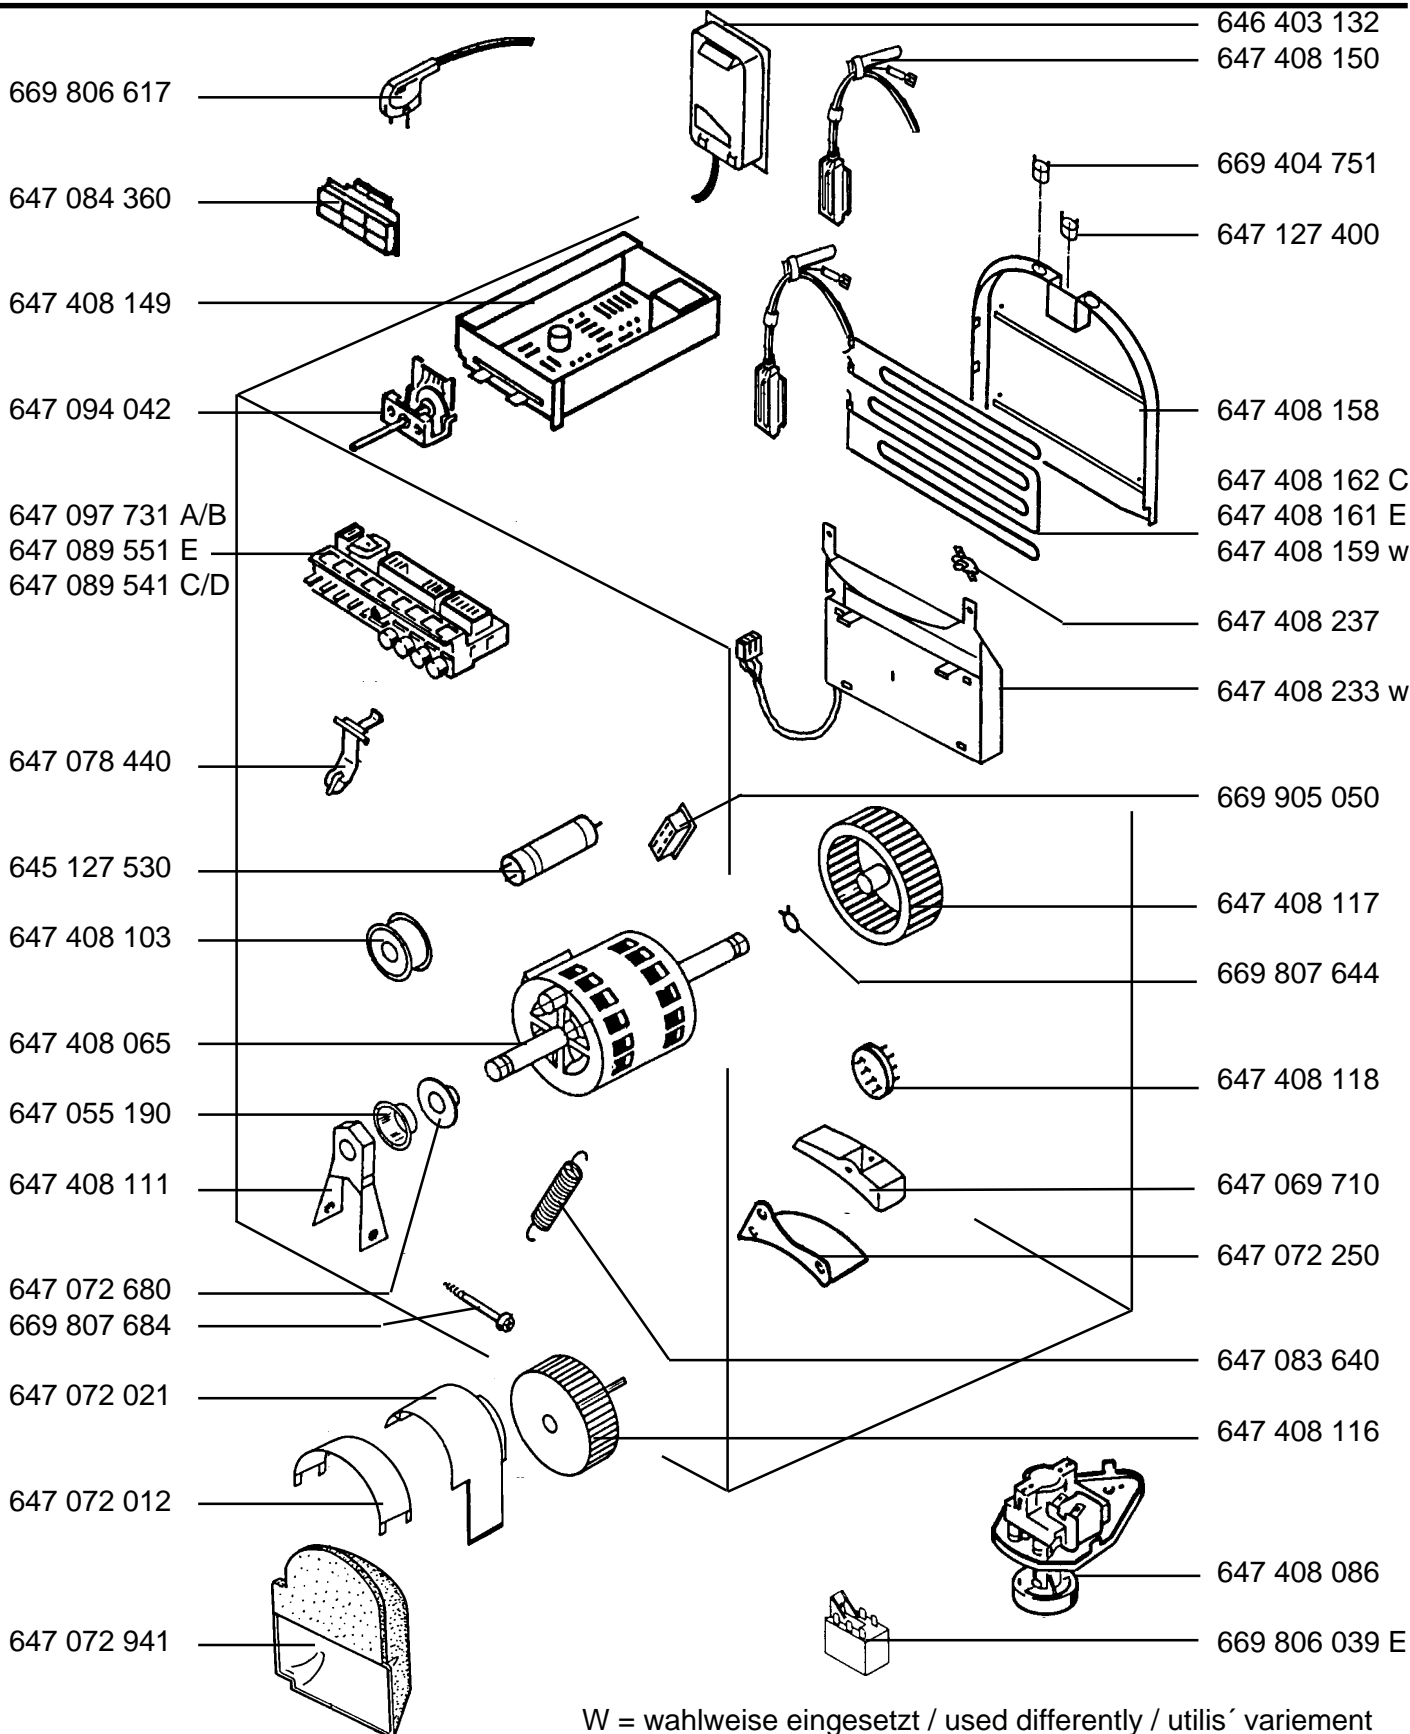

LAVATHERM 5400 WEISS  
 LAVATHERM 5400 WEISS  
 LAVATHERM 5400 WEISS  
 LAVATHERM 5400 WEISS  
 LAVATHERM 5400 WEISS

E-Nr.916 014 010 A  
 E-Nr.916 014 011 B  
 E-Nr.916 014 013 C  
 E-Nr.916 014 014 D  
 E-Nr.916 014 015 E

W = wahlweise eingesetzt / used differently / utilis' variemnt