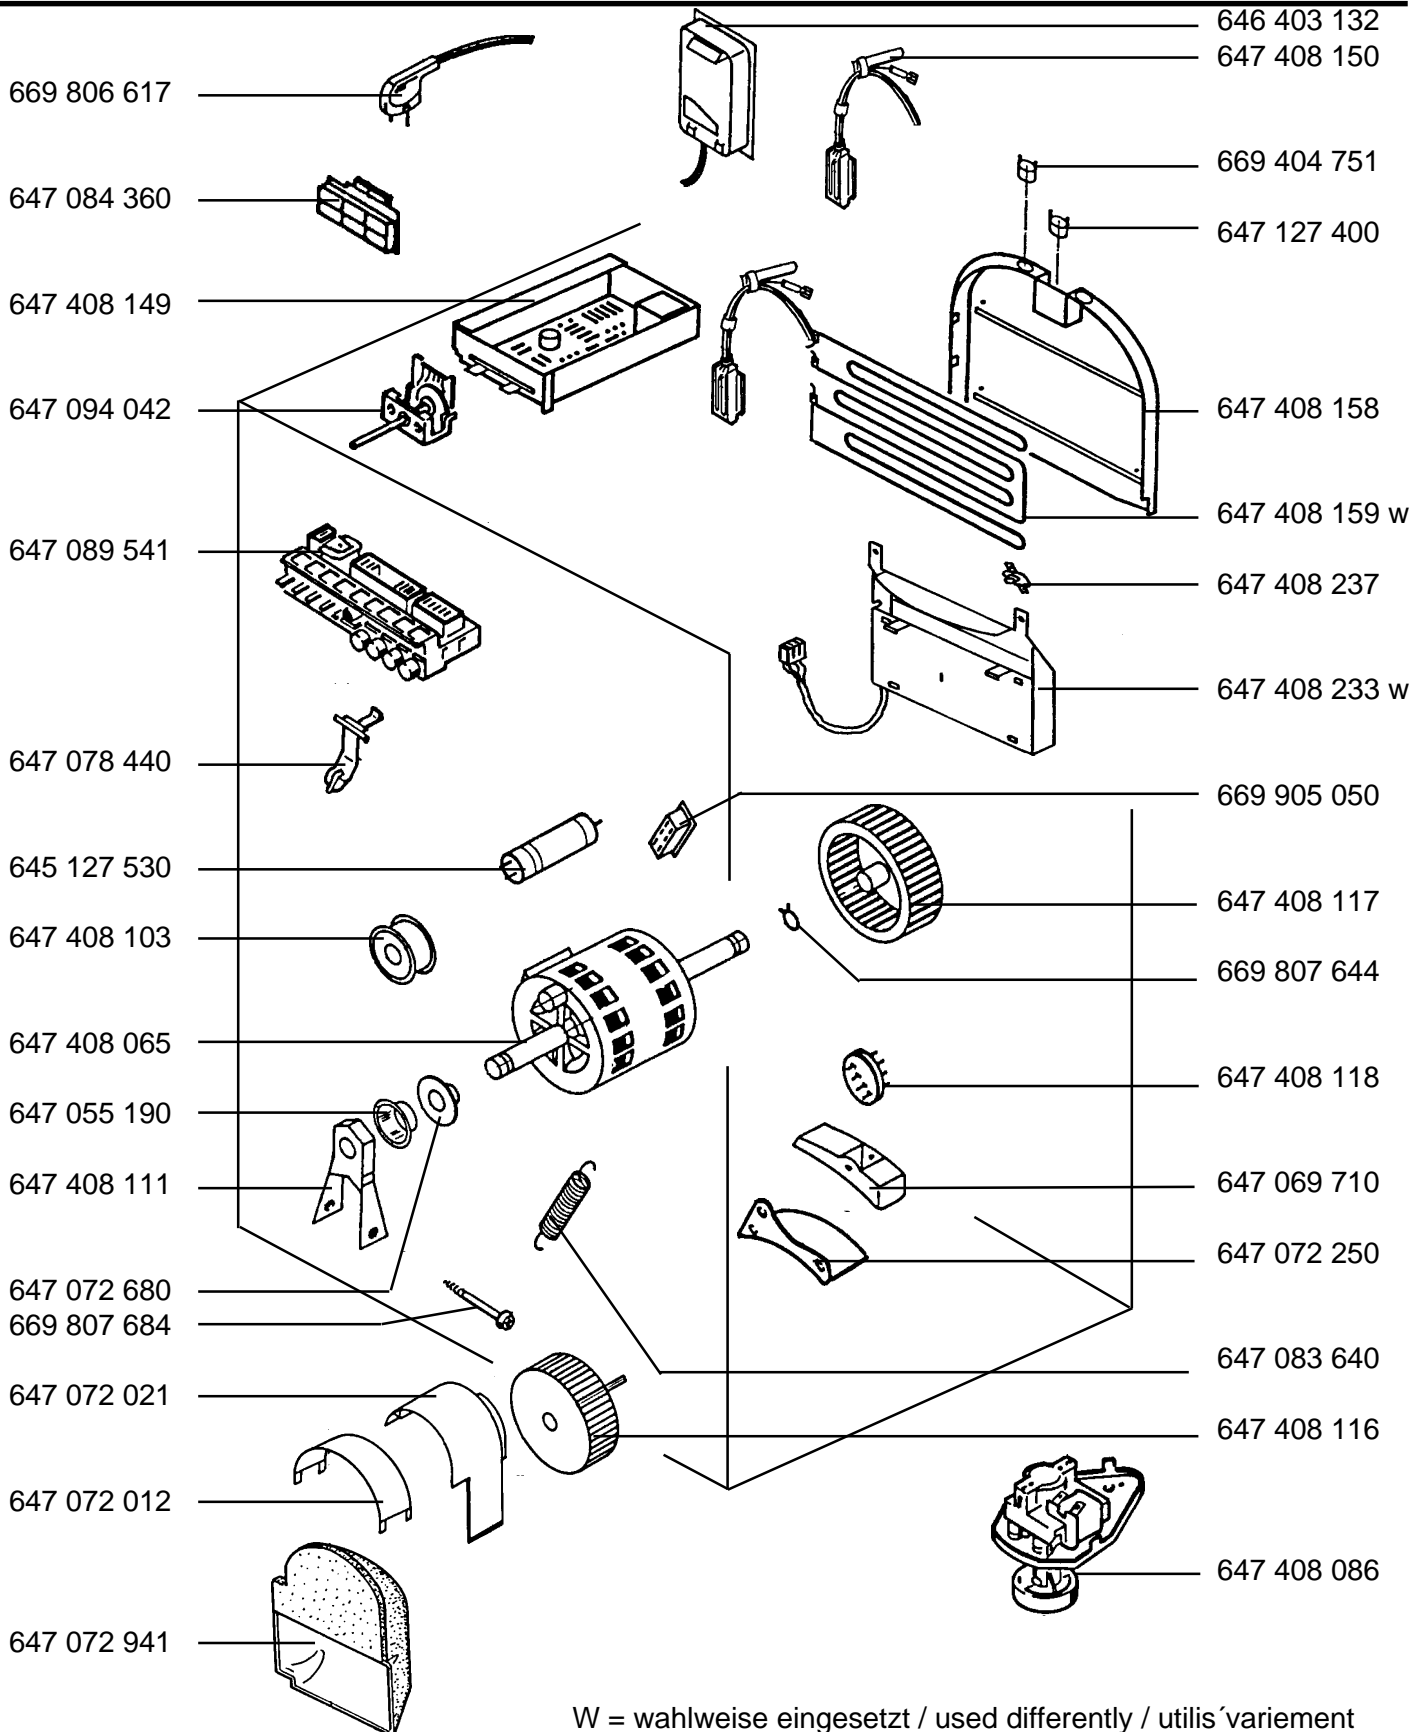

LAVATHERM CARAT 5408 WEISS
LAVATHERM 5406 WEISS

E-Nr.916 014 008
E-Nr.916 014 009 A

W = wahlweise eingesetzt / used differently / utilis´variement