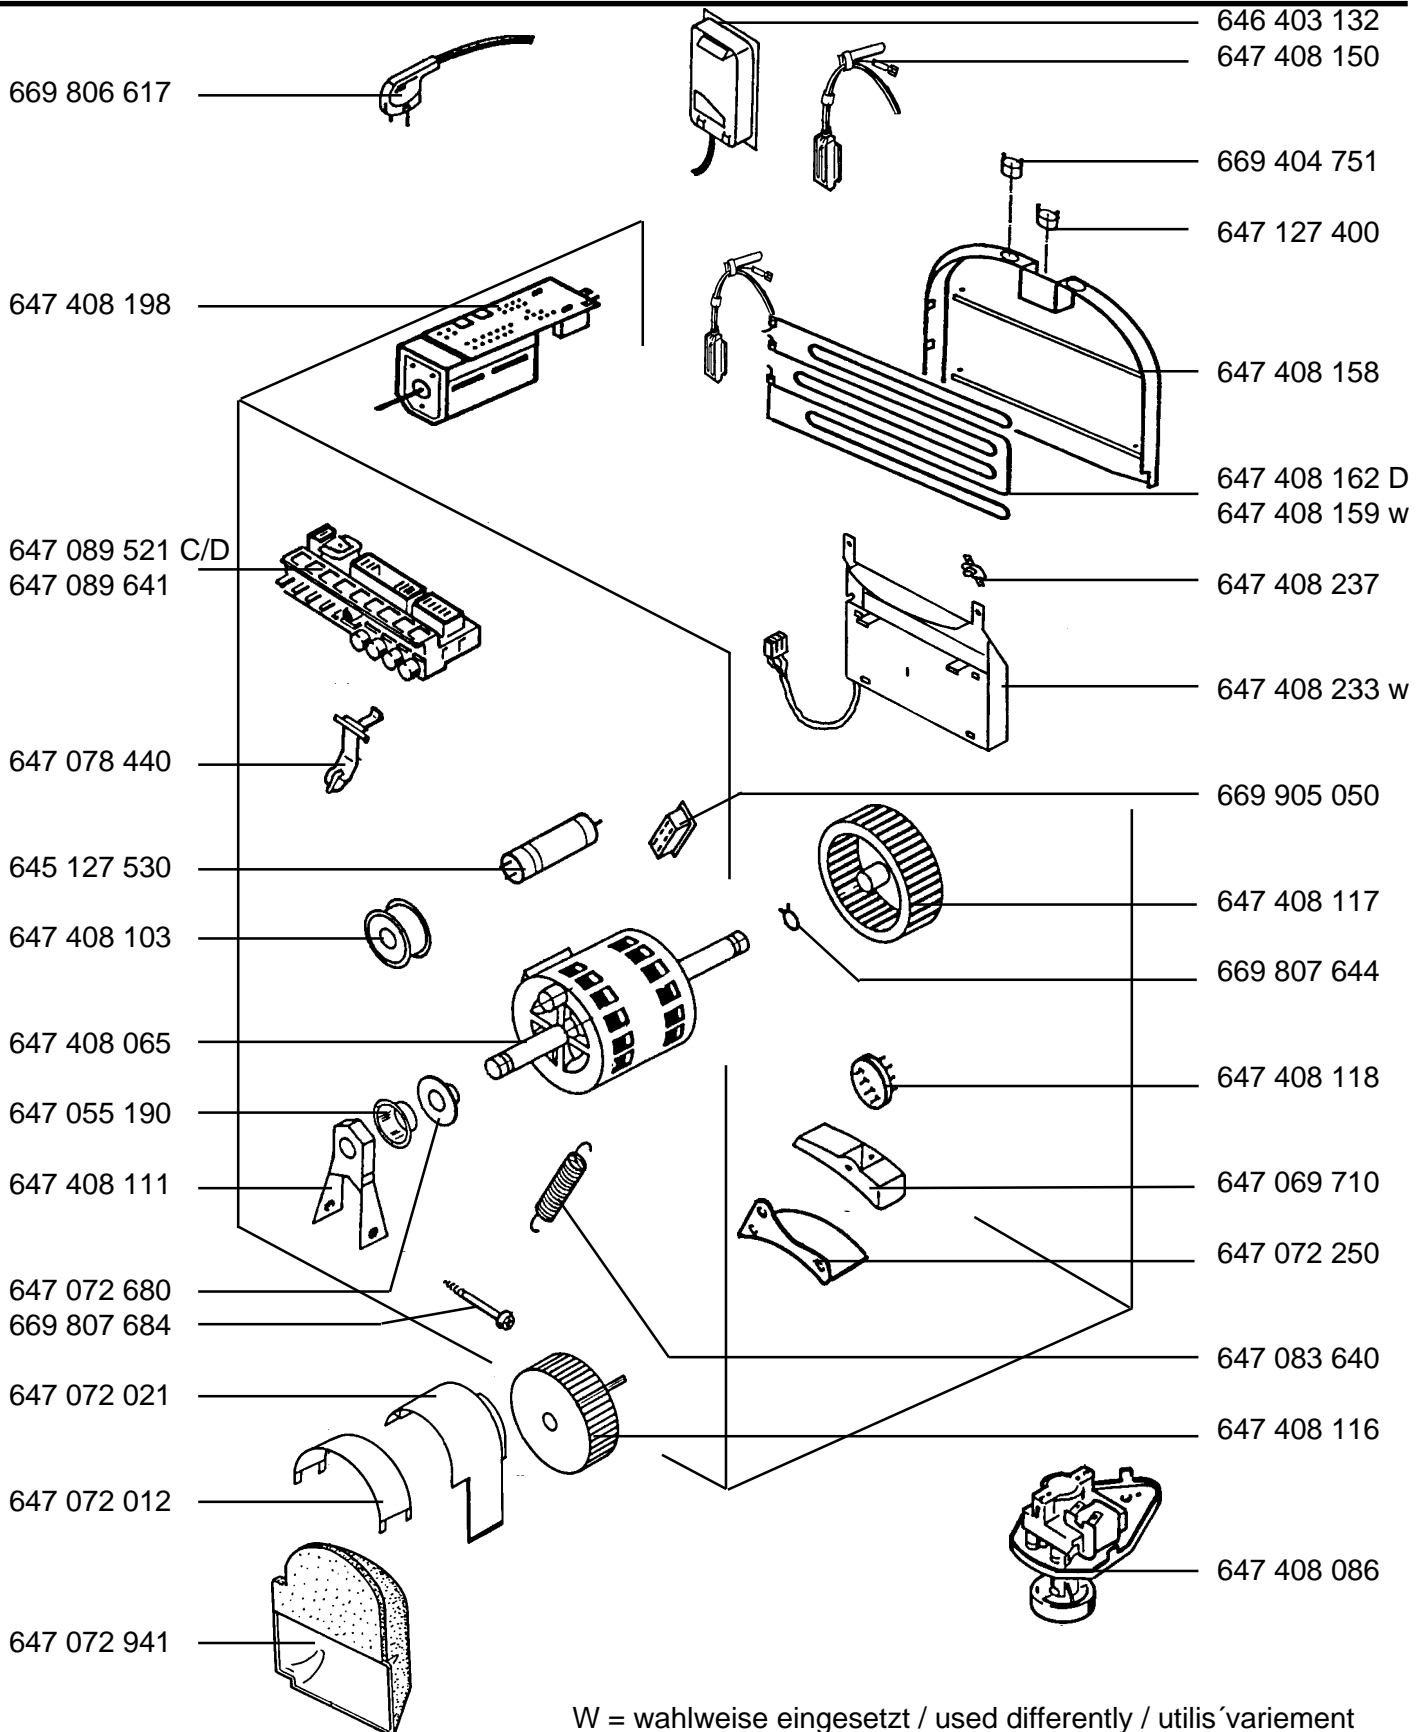

LAVATHERM CARAT 5308 WEISS  
 LAVATHERM 5306 WEISS  
 LAVATHERM DIAMANT 5300 WEISS  
 LAVATHERM 5300 WEISS

E-Nr.916 014 021 A  
 E-Nr.916 014 022 B  
 E-Nr.916 014 028 C  
 E-Nr.916 014 029 D

W = wahlweise eingesetzt / used differently / utilis´variement