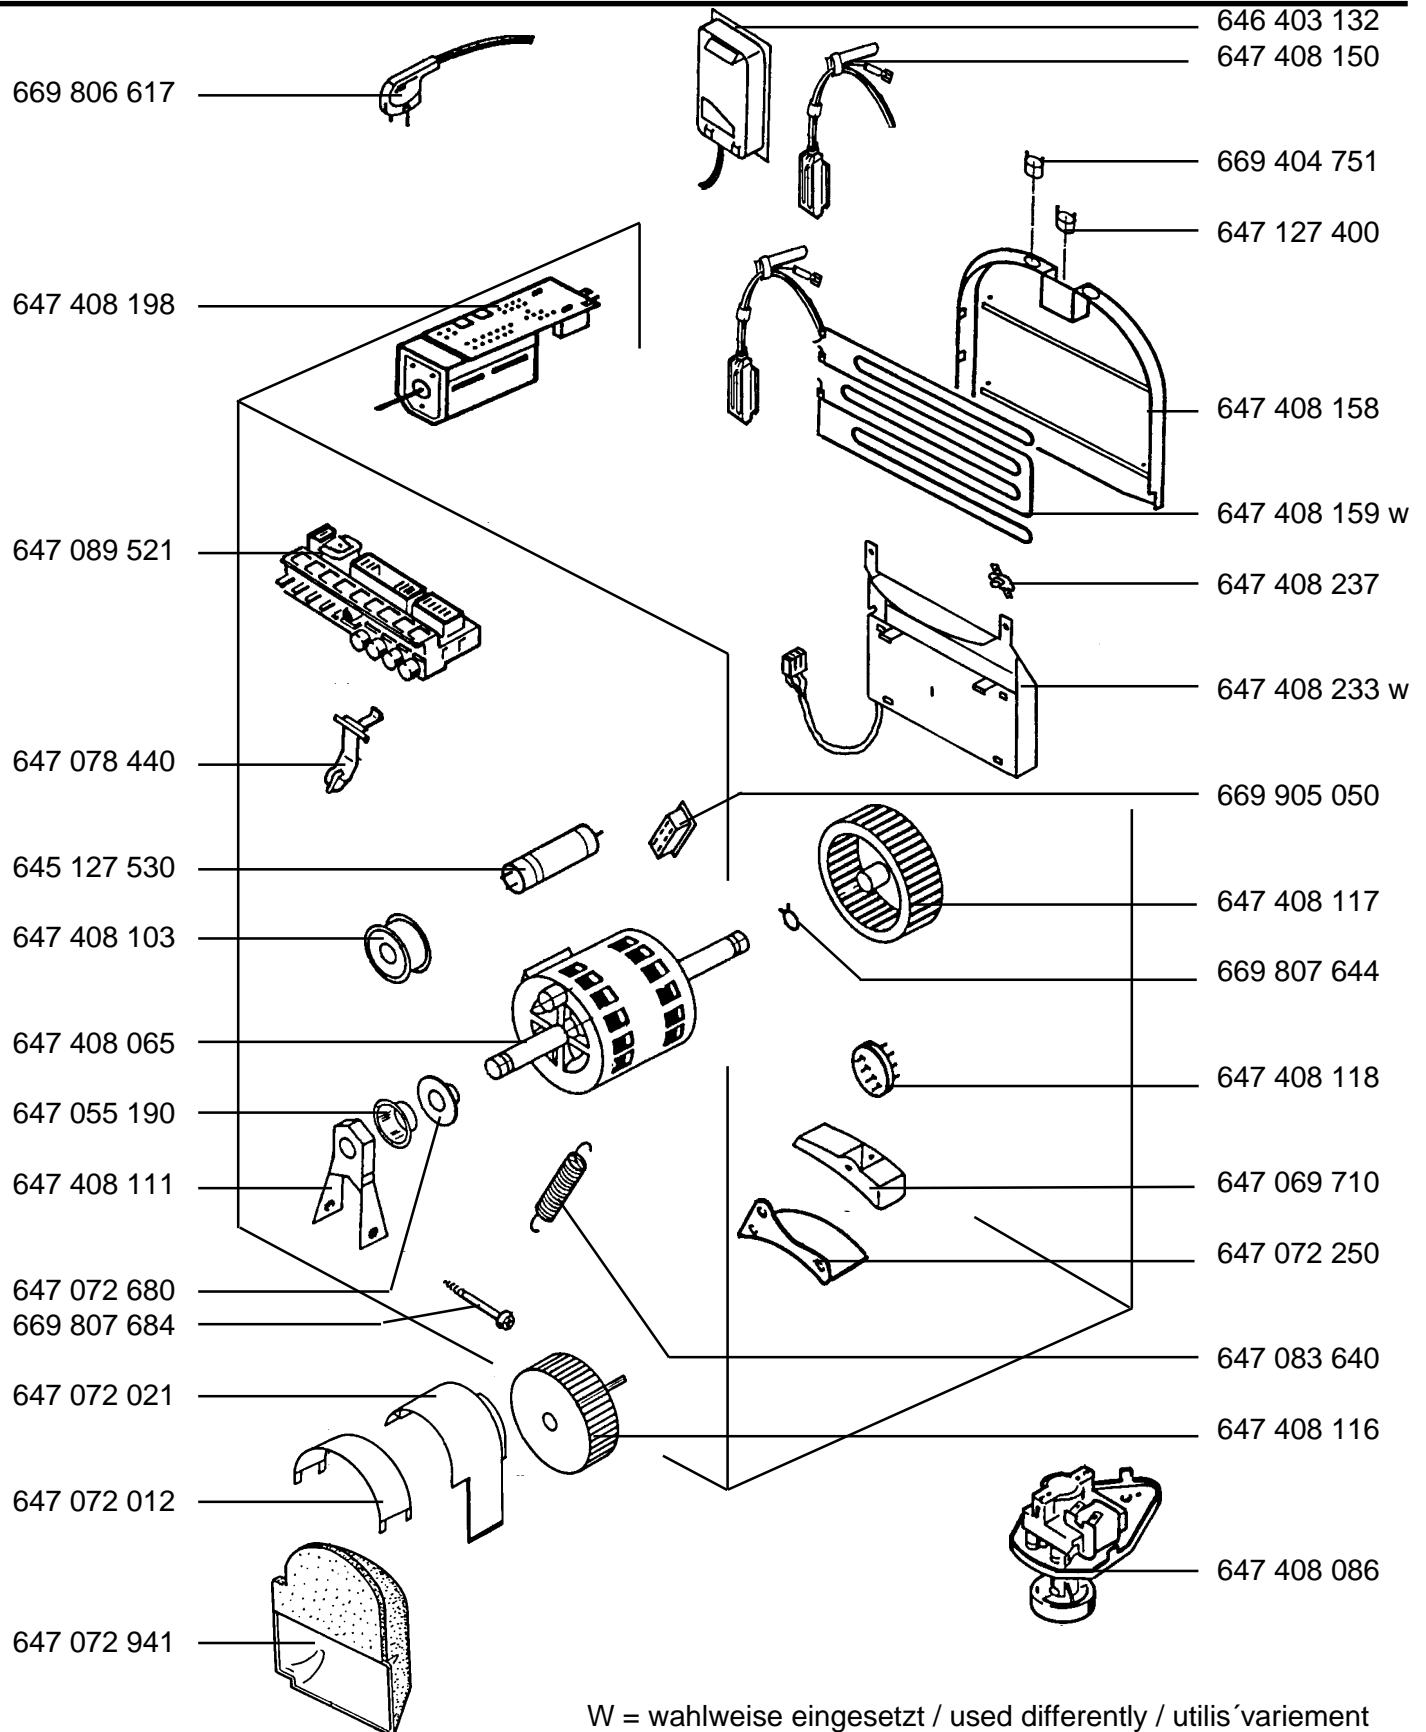

LAVATHERM 5300 WEISS
 LAVATHERM 5300 WEISS
 LAVATHERM 5300 WEISS
 LAVATHERM 5300 WEISS
 LAVATHERM 5300 WEISS

E-Nr.916 014 023 A
 E-Nr.916 014 024 B
 E-Nr.916 014 025 C
 E-Nr.916 014 026 D
 E-Nr.916 014 027 E

W = wahlweise eingesetzt / used differently / utilis´variement