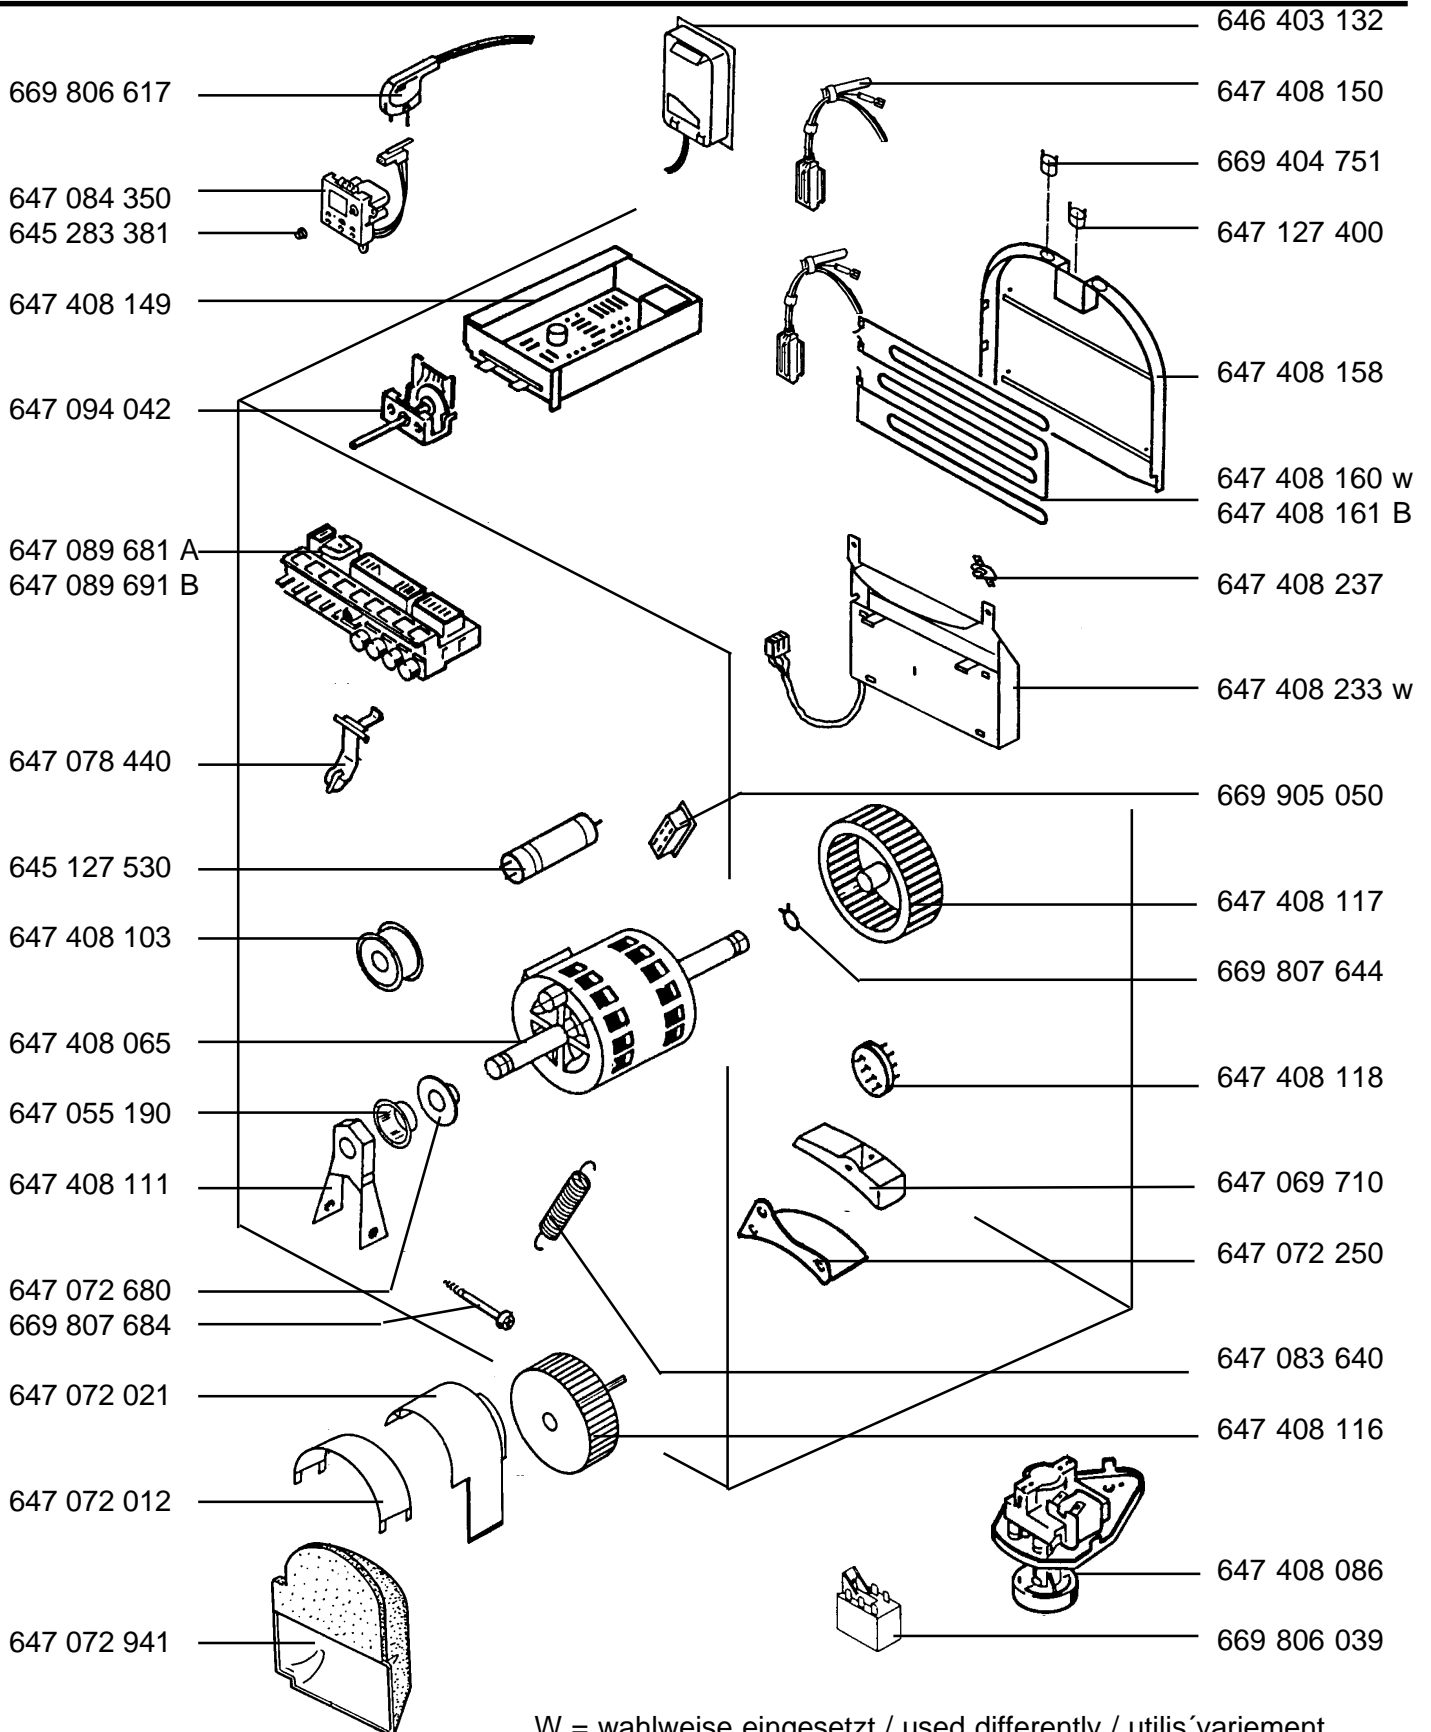

LAVATHERM 5500 WEISS  
LAVATHERM 5500 WEISS

E-Nr.916 014 002 A  
E-Nr.916 014 006 B

W = wahlweise eingesetzt / used differently / utilis'variement