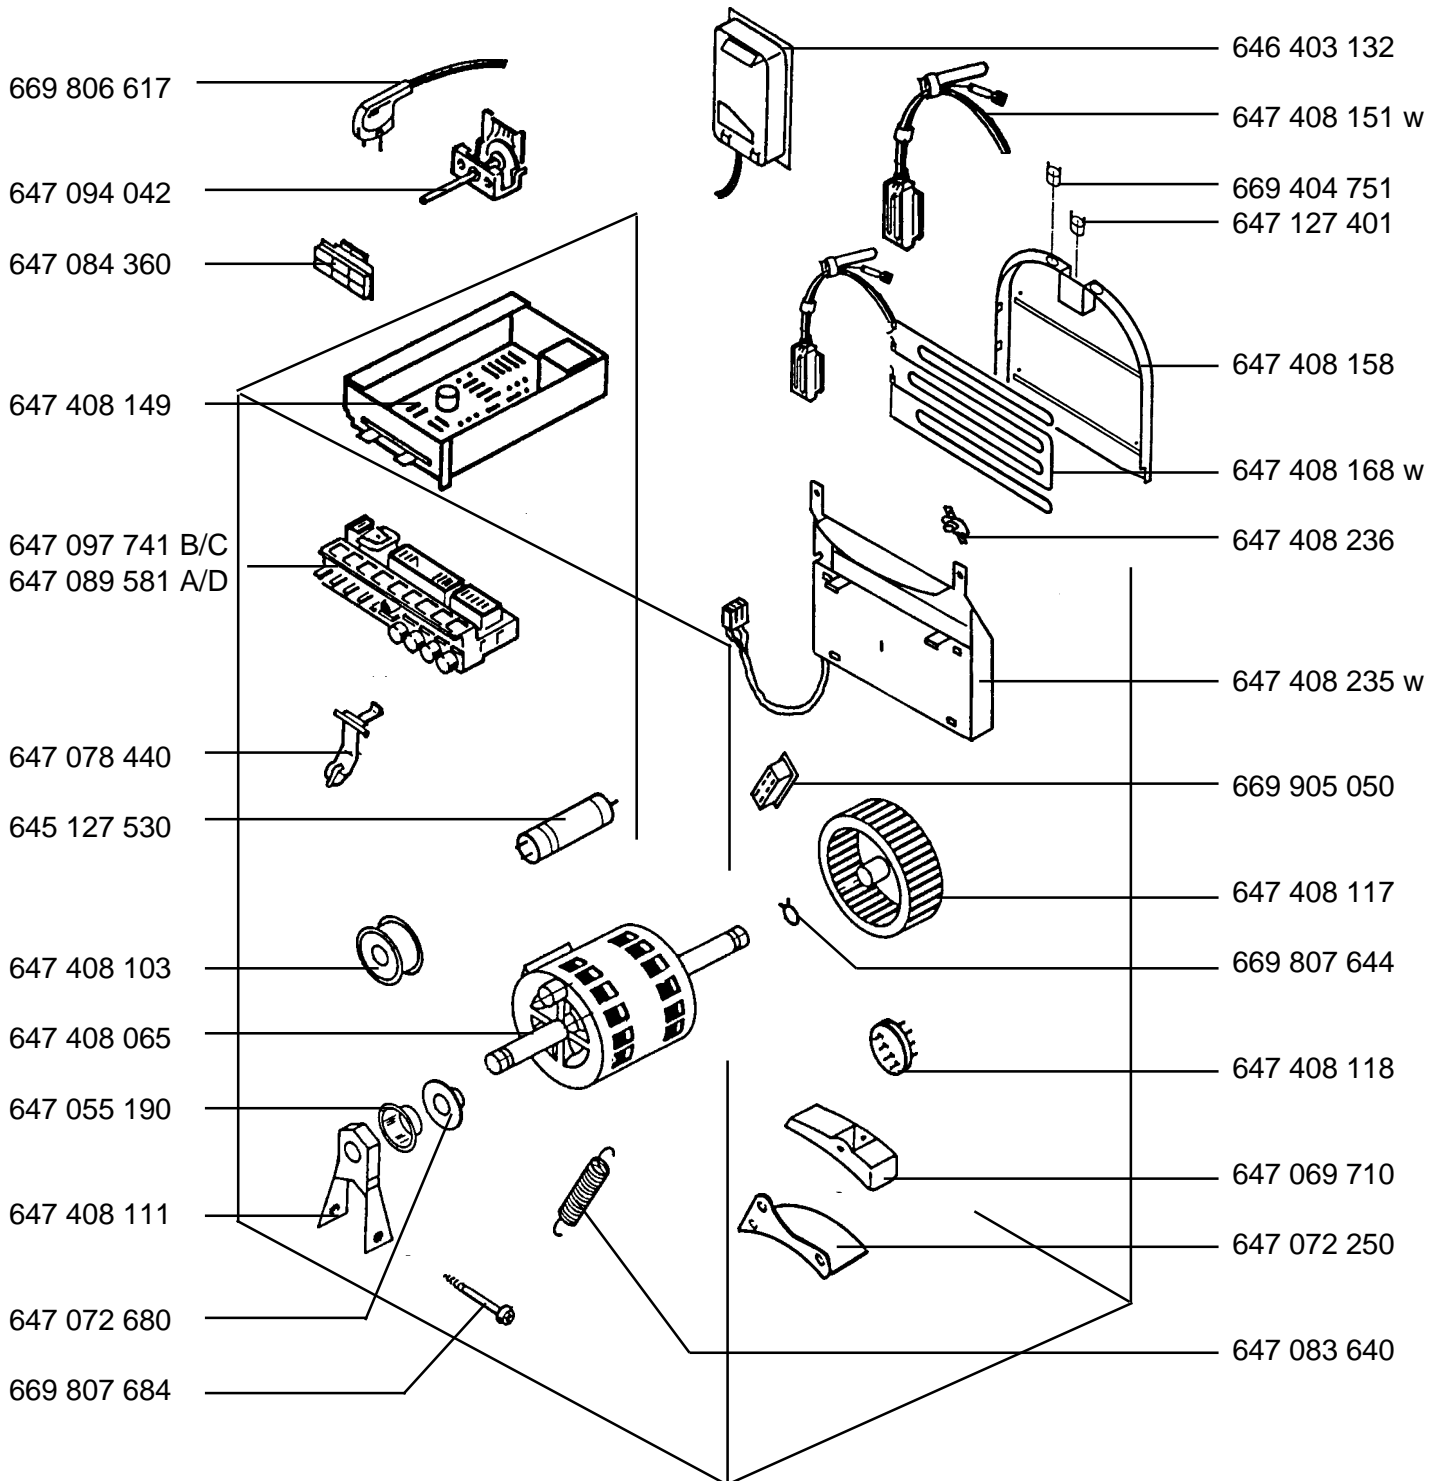

LAVATHERM 3406 WEISS  
 LAVATHERM 3400 WEISS  
 LAVATHERM 3400 WEISS  
 LAVATHERM 3400 WEISS

E-Nr. 916 011 004 A  
 E-Nr. 916 011 005 B  
 E-Nr. 916 011 006 C  
 E-Nr. 916 011 007 D

W = wahlweise eingesetzt / used differently / utilis`variement