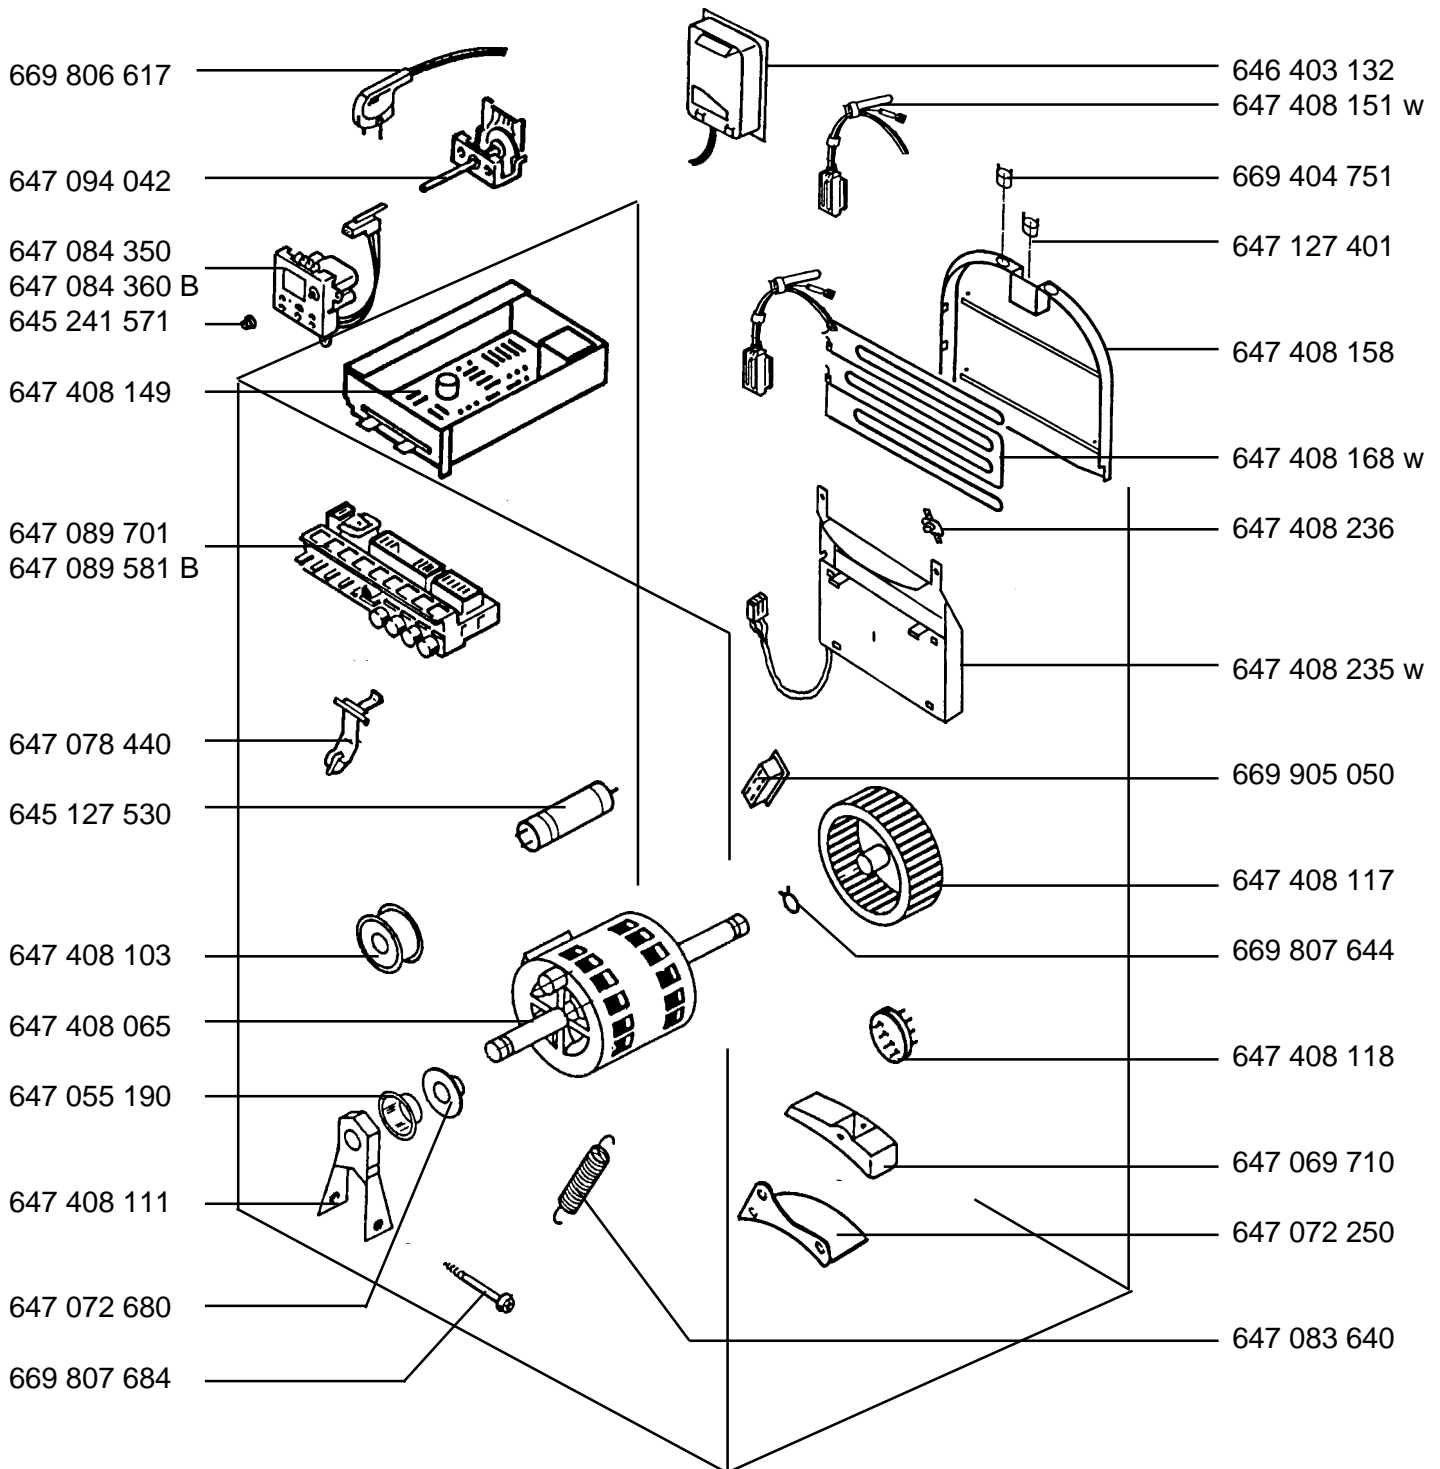

LAVATHERM 3500 WEISS
 LAVATHERM 3500 WEISS
 LAVATHERM 3450 WEISS

E-Nr. 916 011 000
 E-Nr. 916 011 001 A
 E-Nr. 916 011 003 B

W = wahlweise eingesetzt / used differently / utilis´variement